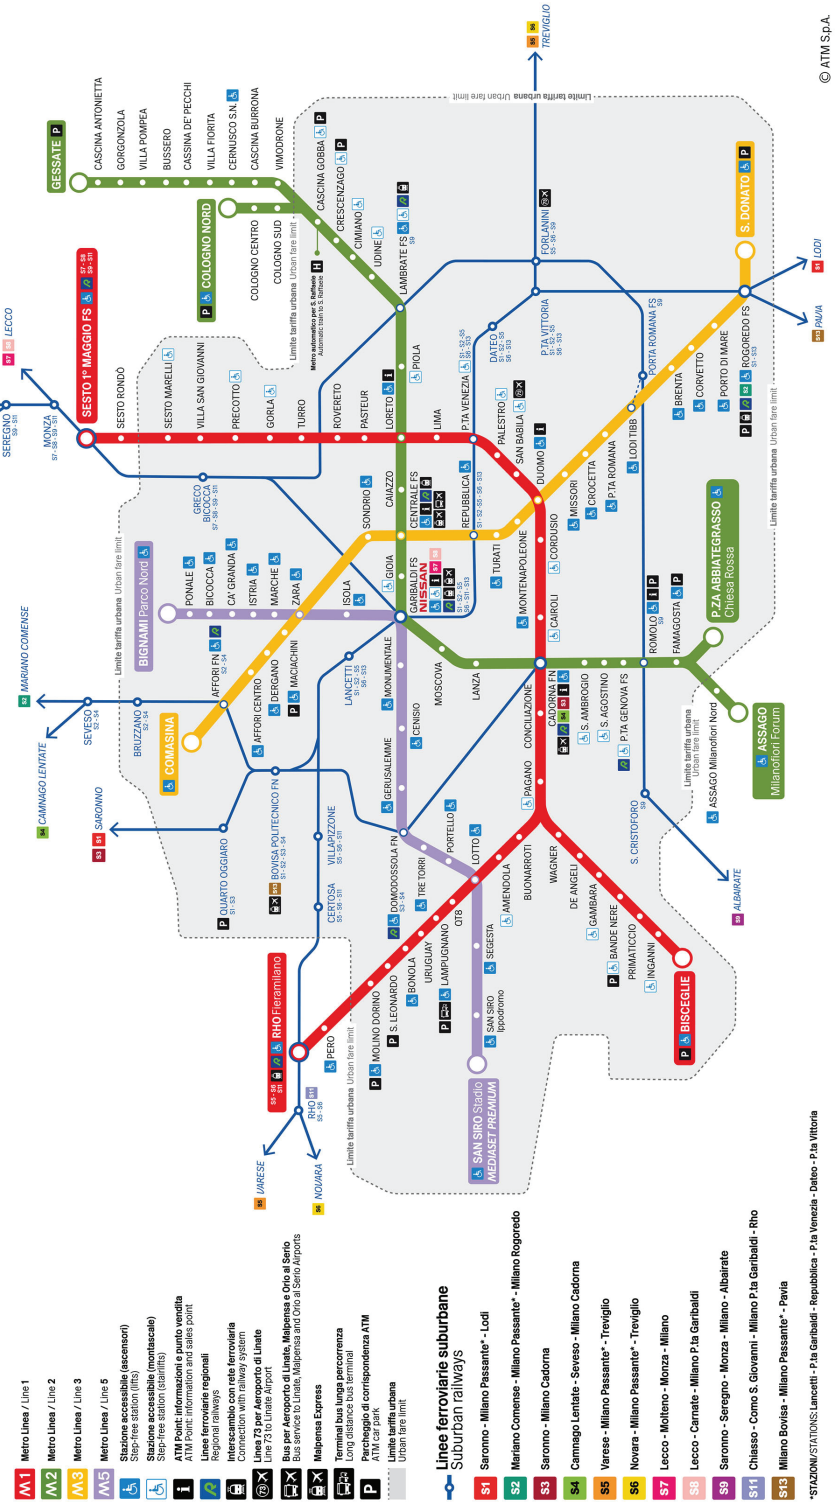

THE BELGIANS IN MILAN #2017

SALONE INTERNAZIONALE DEL MOBILE

M1 RHO FIERA

ALAIN BERTEAU	BULO	Hall 22 / D31
	TossB	Hall 13 / D33
ALAIN GILLES	Bonaldo	Hall 5 / F01 - F05
	Vincent Sheppard	Hall 8 / D32
ARPEL		Hall 15 / D23
ATELIER VIERKANT		Hall 6 / D26
AUTHENTAGE LIGHTING		Hall 13 / P05
BEAVERHAUSEN	La Chance	Hall 6 / D36
BIG-GAME	Karimoku New Standard	Hall 10 / A07
ETHNICRAFT		Hall 12 / A03 - B04
EXTREMIS		Hall 16 / B20
GERD COUCKHUYT	Joli	Hall 8 / E30
JAMES VAN VOSSSEL	Thonet	Hall 5 / E06
JEAN-FRANÇOIS D'OR	Hind Rabii	Hall 15 / C39
JOLI		Hall 8 / E30
JORI		Hall 6 / B32
JUDECO		Hall 11 / G36
KINETURA		Hall 15 / C40
LIMITED EDITION		Hall 16 / D36
MATHIAS DE FERM	Joli	Hall 8 / E30
	Royal Botania	Hall 7 / L23
MICHAËL BIHAIN	Swedese	Hall 16 / E26
NATHALIE DEWEZ	De Castelli	Hall 16 / D45
NICOLAS BOVESSE	COVO	Hall 16 / F36
ROYAL BOTANIA		Hall 7 / L23
SEP VERBOOM	Papilio	Workplace 3.0
SYLVAIN WILLENZ	Established & Sons	Hall 16 / D43
	Joli	Hall 8 / E30
	Petite Friture	Hall 6 / D39
	Petite Friture	Hall 15 / D26
	TAL	Hall 13 / C14
STUDIO JOB	Slamp	Hall 13 / A19 - B14
STUDIO SEGERS	Todus	Hall 12 / B09
	Tribù	Hall 20 / A07 - B06
SYWAWA		Hall 10 / F16 bis
TEKNA		Hall 9 / D15
UMBROSA		Hall 12 / B09
VINCENT SHEPPARD		Hall 8 / D32
VINCENT VAN DUYSSEN	Molteni&C	Hall 20 / A01 - B02 - C02
	Flos	Hall 13 / C09 - D18
WEVER & DUCRÉ		Hall 13 / C10

SALONE SATELLITE

M1 RHO FIERA

BELGIUM IS DESIGN	D23
Pierre-Emmanuel Vandeputte / PaulinePlusLuis / Romy di Donato / Nicolas Brevers / Coralie Miessen / Laurent Verly	

FUORISALONE

ZONA TORTONA

M2 PORTA GENOVA

M3 LODI TIBB

LIONEL JADOT / Mixed Grill		Via Adamello, 9 (close to Prada Foundation)
VINCENT VAN DUYSSEN / Paola Lenti Fabbrica Orobica		Via Orobica 15 (close to Prada Foundation)

M5 GERUSALEMME

SERÉ/DONDOSSOLA	La Filanda 3D	Via Piero della Francesca 31
-----------------	---------------	------------------------------