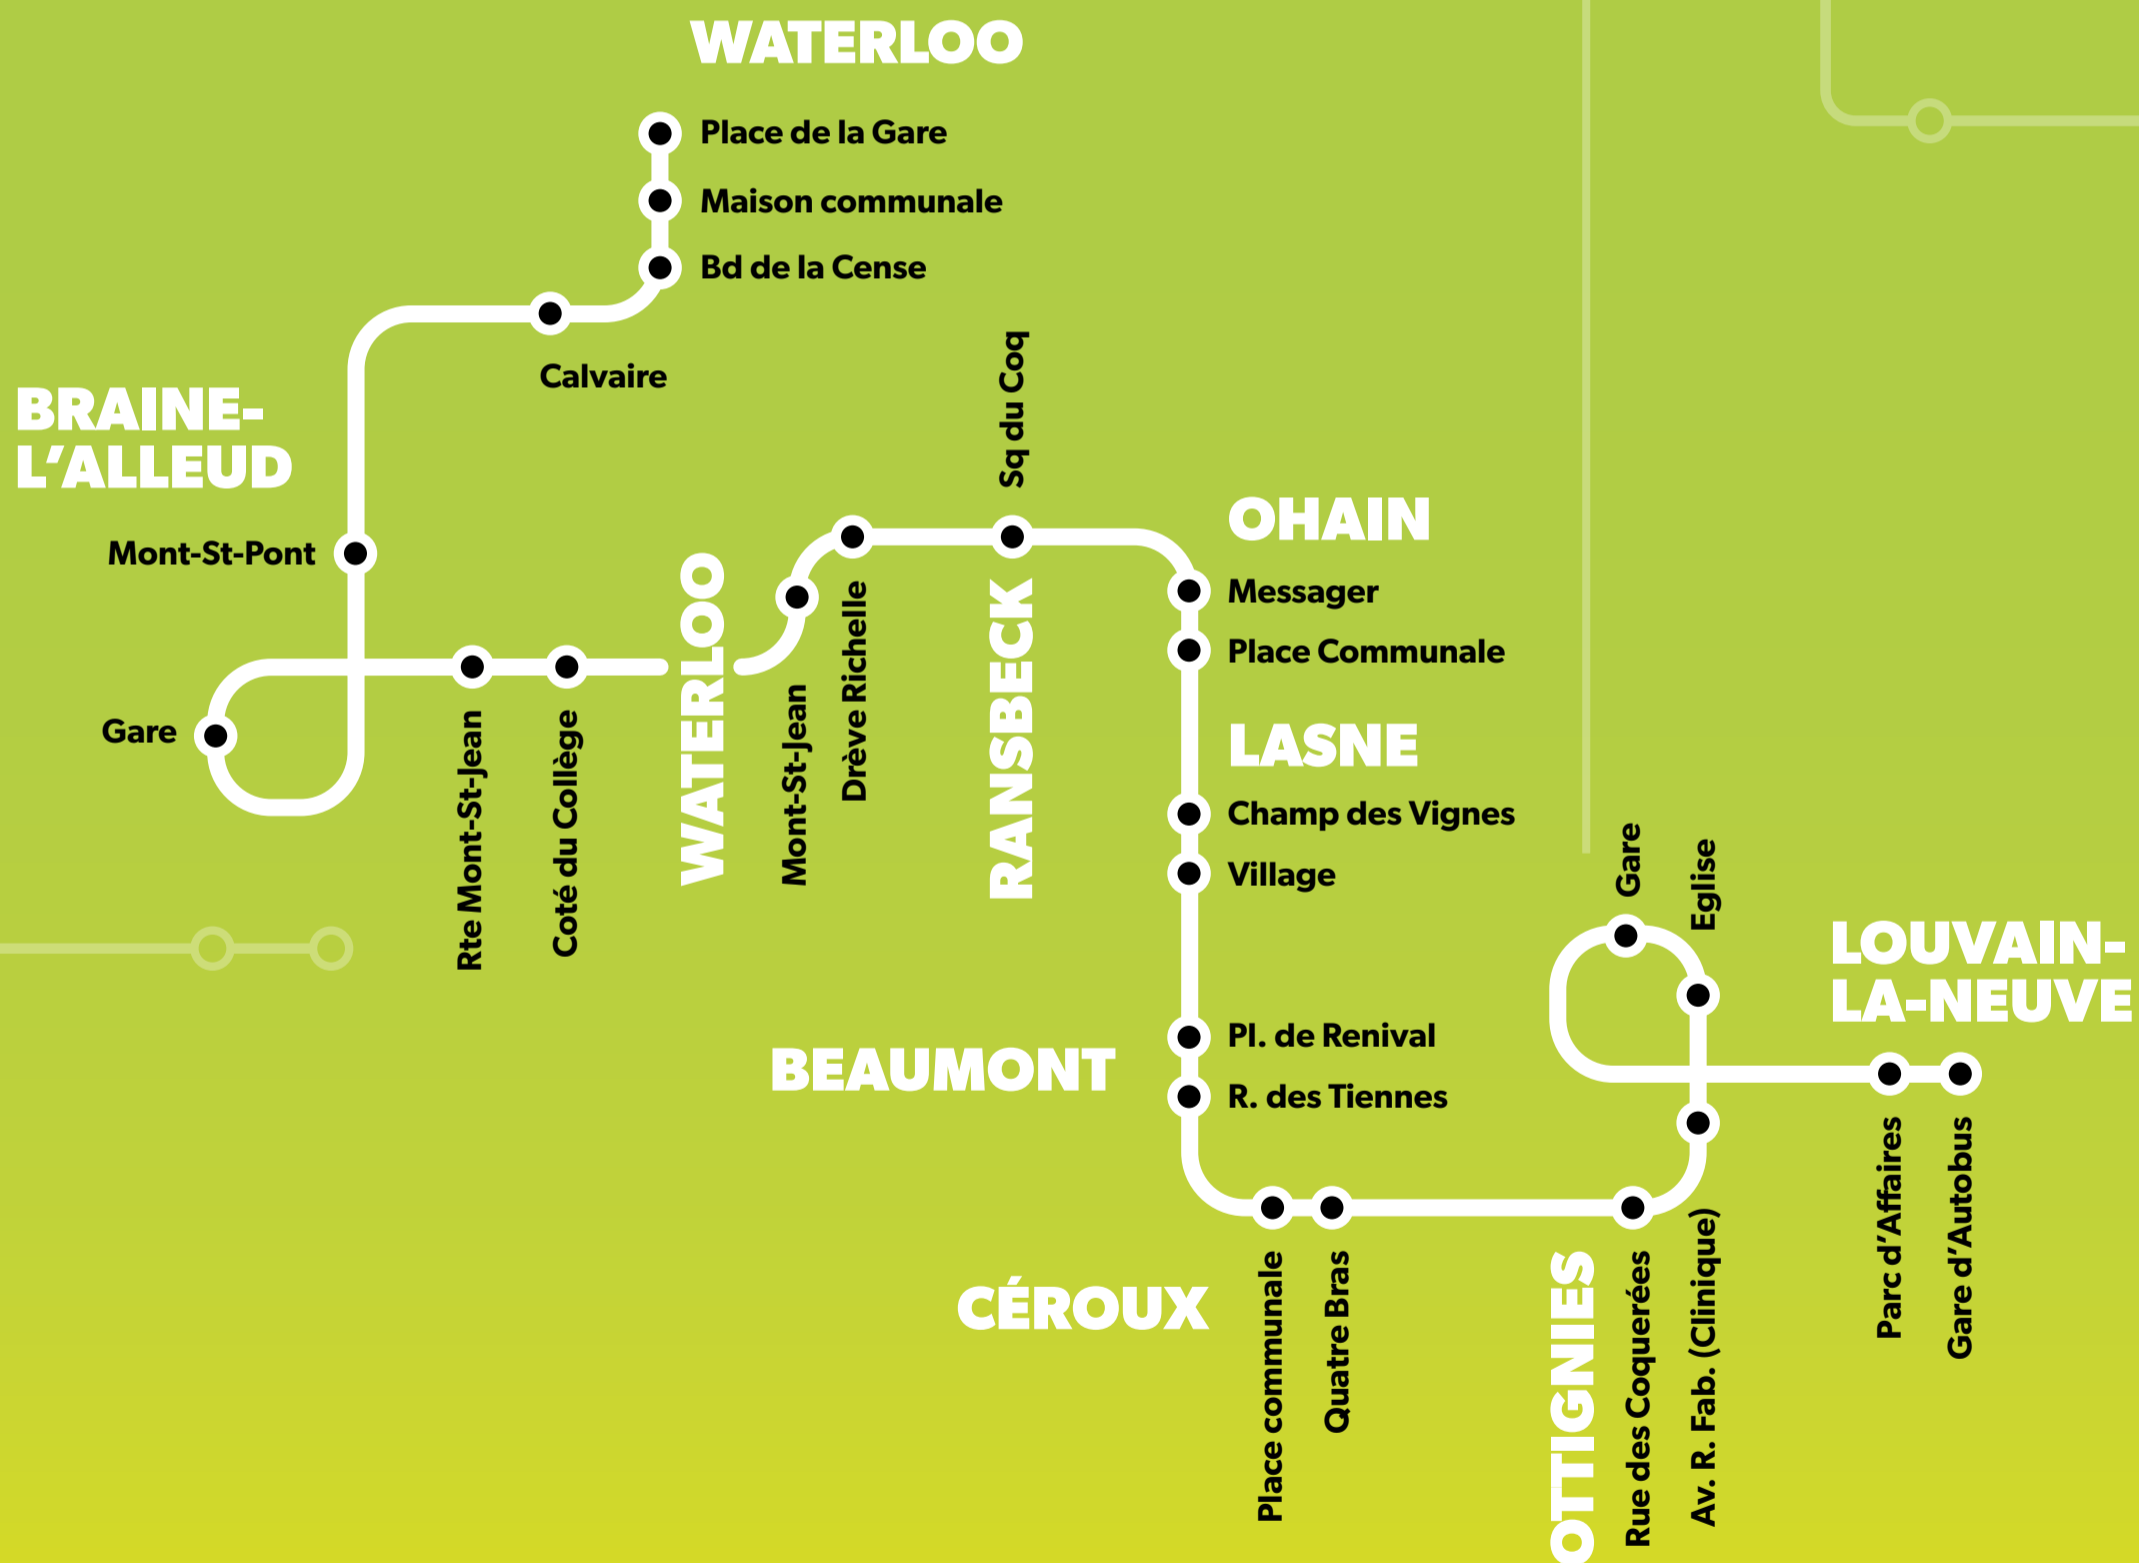

LE TEC, TELLEMENT EN COMMUN !

LIGNE 39

17 ARRÊTS EN PLUS

À PARTIR DU 11 MARS

#1gestepourlaplanète

PRÈS DE
20 NOUVEAUX ARRÊTS

+ D'INFOS SUR INFOTEC.BE