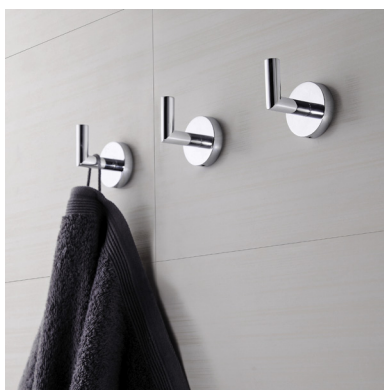

ACCESSOIRES PRATIQUES

Hold On