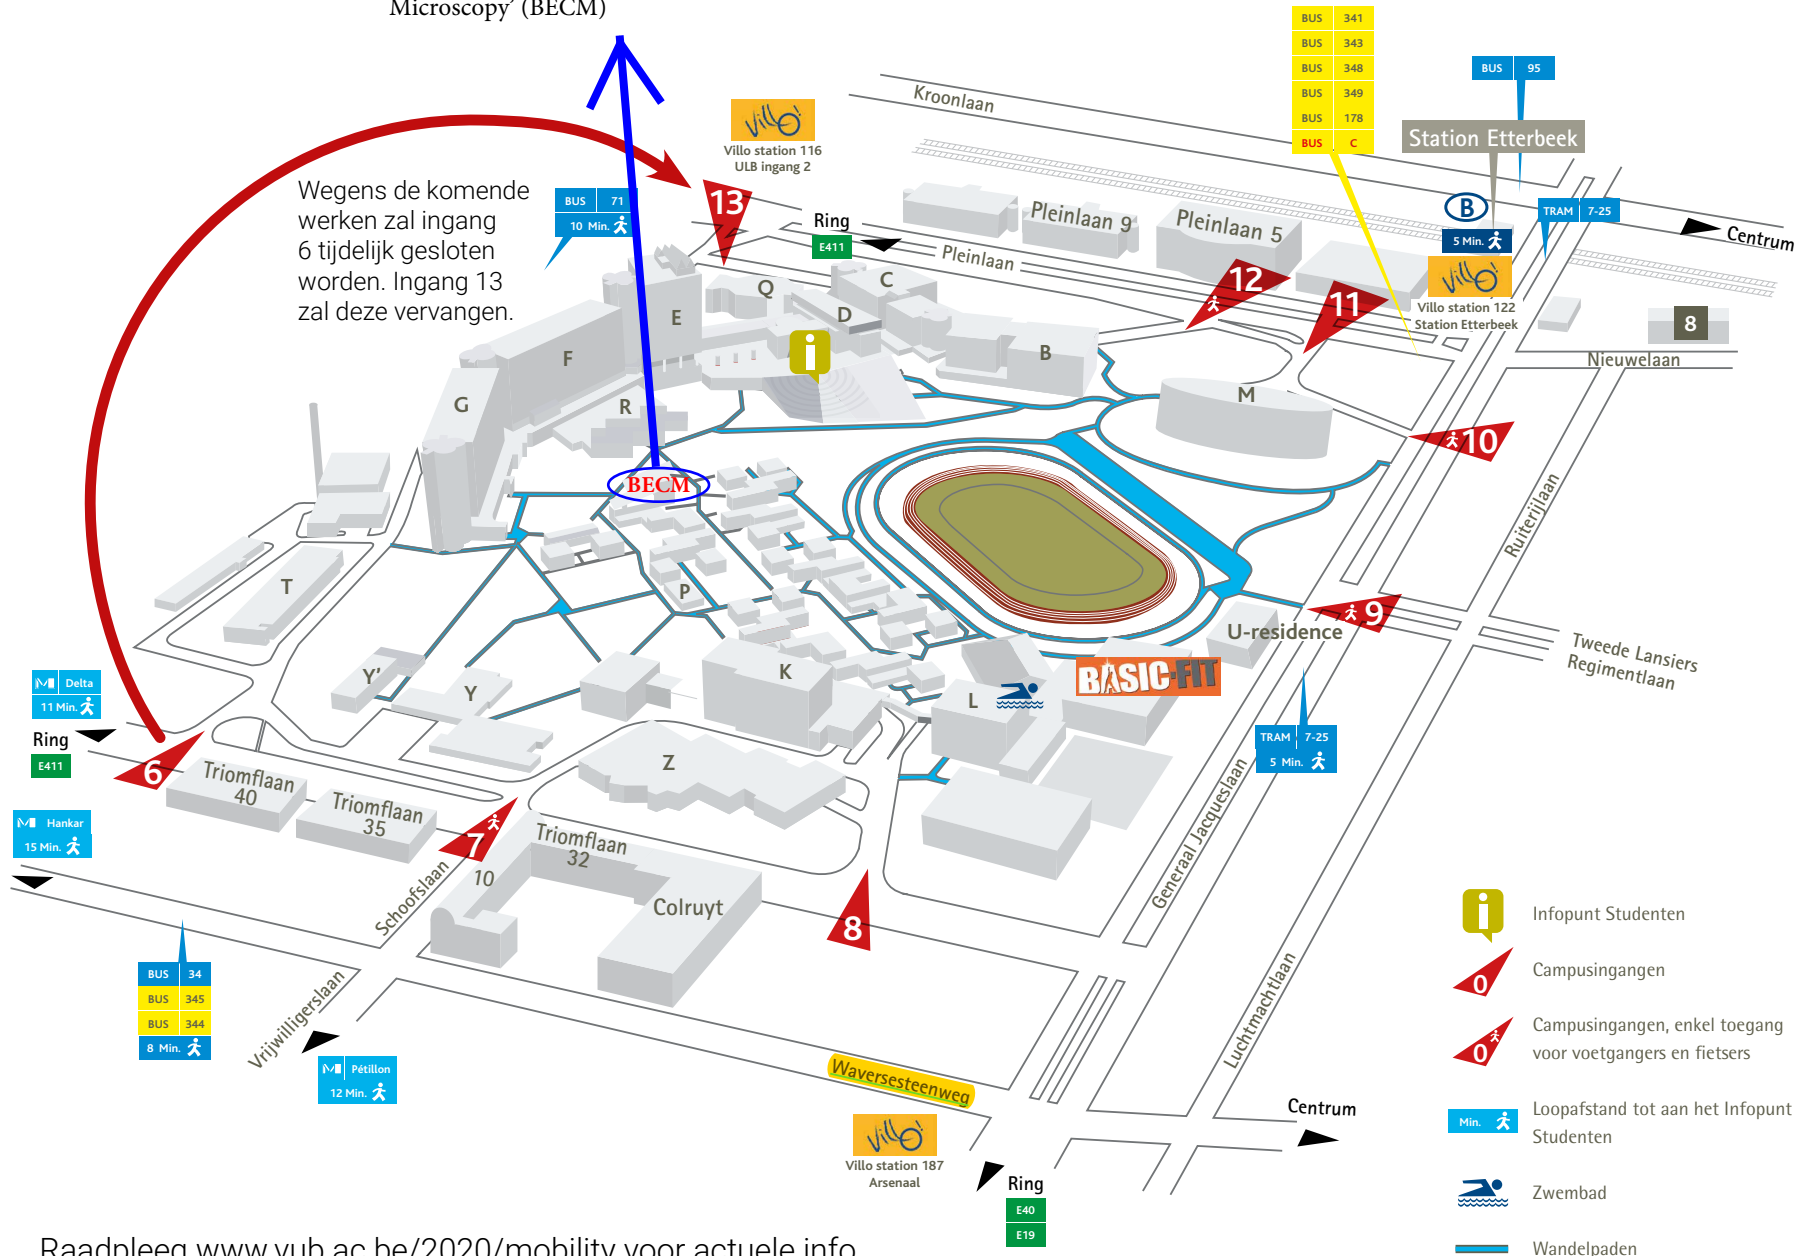

CAMPUS ETTERBEEK | LEGENDE

Academisch Centrum voor Taalonderwijs (ACTO) / Toegepaste Taalkunde (TTKA)	
Pleinlaan 5	
Aula Q	Q
Bewaking - Permanentie	F
Bibliotheek	B/C
Brussels Institute of Contemporary	
China Studies (BICCS)	Pleinlaan 5
Cafeteria	R
CAW Brussel	Triomflaan 32
Centrum voor Volwassenenonderwijs (CVO)	D
Crazy Copy Center	E
Dienst Cultuur Waversesteenweg 1077	
Economische en Sociale Wetenschappen en	Pleinlaan 5
Solvay Business School	B/C
Fietspunt	Triomflaan 40
Huisvesting (secretariaat)	P
iMinds	Pleinlaan 9
Infopunt Studenten	D
Ingenieurswetenschappen	K/Z
Institute for European Studies (IES)	Pleinlaan 5
International Relations and Mobility Office	Pleinlaan 5
Jobdienst	P
Letteren en Wijsbegeerte	B/C
Lichamelijke Opvoeding en Kinesitherapie	L
Oudstudentenbond (OSB)	Triomflaan 40
Overkoepelende Studentendienst	Triomflaan 35
Psychologie en	
Educatiewetenschappen	B/C
Recht en Criminologie	B/C
Rectoraat	M
Restaurant	R
Sjerp-Dilemma	Hoek Schoofslaan/Waversesteenweg
Sociale Dienst Studenten	P
Sportdienst	L
Sportzalen	L
Studenten	
Administratie Centrum	Pleinlaan 9
Studentenhuus Nieuwelaan	8
Studentenhuisen Schoofslaan en Triomflaan	10
Studiebegeleidingscentrum	F
Universitaire Groepspraktijk Schoofslaan 8 (gelijkvloers)	
U-residence	U
Vesalius College	Pleinlaan 5
VUB Career Center	B
Vubtiëk-cursusdienst	B
Wetenschappen en Bio-ingenieurswetenschappen	E/F/G

Onderzoekslab cryo-elektronenmicroscop van het International Center for Bio Electron Cryogene Microscopy' (BECM)

Raadpleeg www.vub.ac.be/2020/mobility voor actuele info over toegang tot de campus tijdens diverse bouwprojecten.

- Infopunt Studenten
- Campusingangen
- Campusingangen, enkel toegang voor voetgangers en fietsers
- Loopafstand tot aan het Infopunt Studenten
- Zwembad
- Wandelpaden