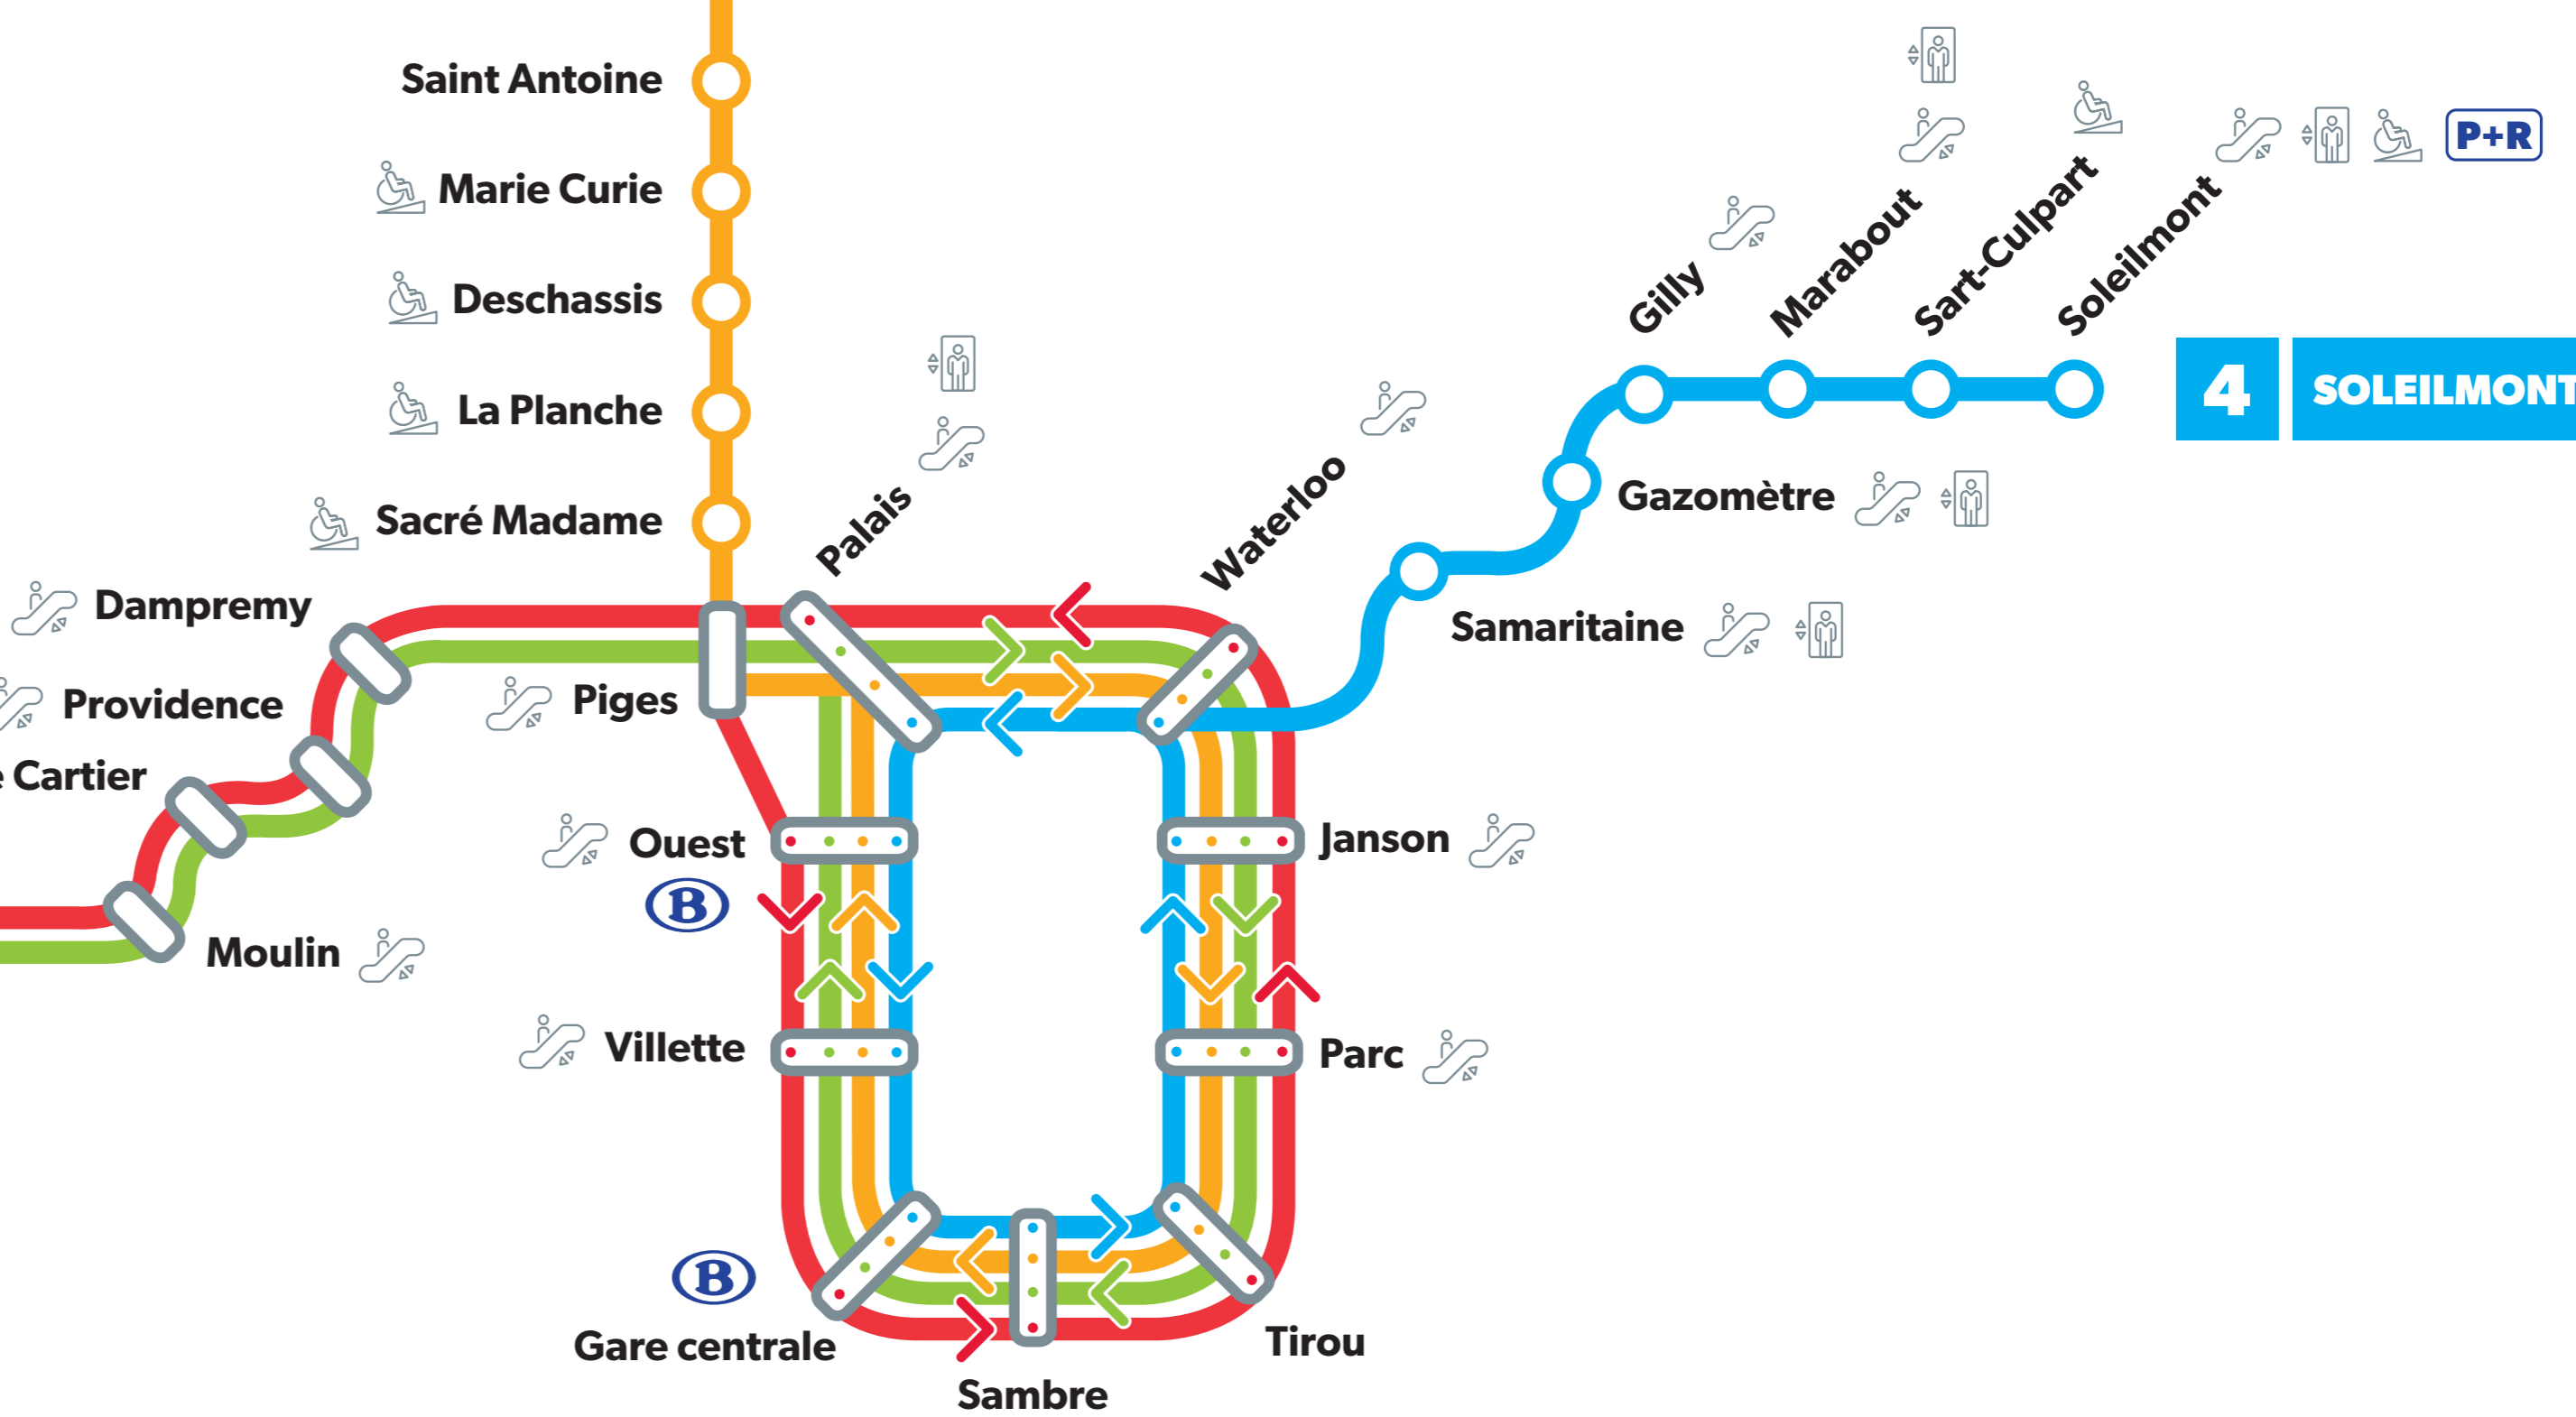

RÉSEAU MÉTRO

SE DÉPLACER EN TOUTE SIMPLICITÉ À CHARLEROI.

- 1** ANDERLUES-CHARLEROI
- 2** ANDERLUES-CHARLEROI

3 GOSSELIES-CHARLEROI

4 SOLEILMONT-CHARLEROI

- LÉGENDE**
- Escalator
 - Ascenseur
 - Rampe d'accès PMR

Disponible sur Google play App Store

RÉSEAU MÉTRO

SE DÉPLACER EN TOUTE SIMPLICITÉ À CHARLEROI.

LIGNES

- **1** ANDERLUES-CHARLEROI
- **2** ANDERLUES-CHARLEROI
- **3** GOSSELIES-CHARLEROI
- **4** SOLEILMONT-CHARLEROI