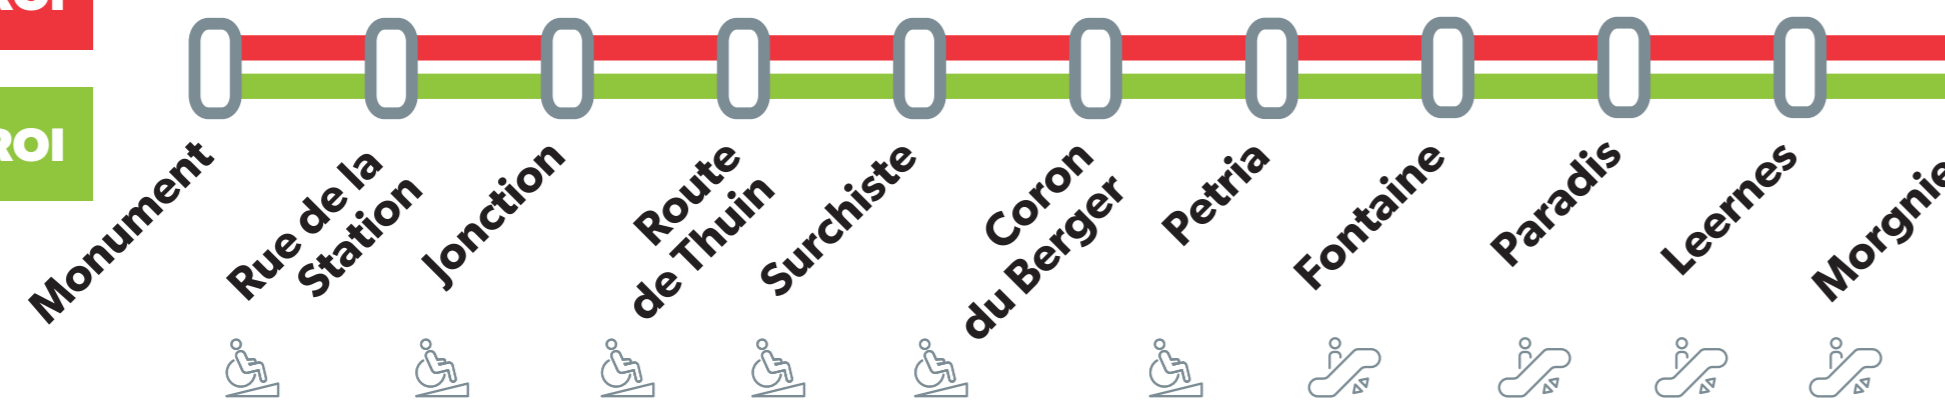

RÉSEAU MÉTRO

SE DÉPLACER EN TOUTE SIMPLICITÉ À CHARLEROI.

- 1** ANDERLUES-CHARLEROI
- 2** ANDERLUES-CHARLEROI

3 GOSSELIES-CHARLEROI

4 SOLEILMONT-CHARLEROI

- LÉGENDE**
- Escalator
 - Ascenseur
 - Rampe d'accès PMR

Disponible sur Google play App Store

RÉSEAU MÉTRO

SE DÉPLACER EN TOUTE SIMPLICITÉ À CHARLEROI.

LIGNES

- **1** ANDERLUES-CHARLEROI
- **2** ANDERLUES-CHARLEROI
- **3** GOSSELIES-CHARLEROI
- **4** SOLEILMONT-CHARLEROI

Page Facebook du TEC

TÉLÉCHARGEZ L'APP DU TEC !

- ✓ Info trafic
- ✓ Recherche d'itinéraires simplifiée, par ligne et/ou par arrêt
- ✓ Recherche des points de vente TEC