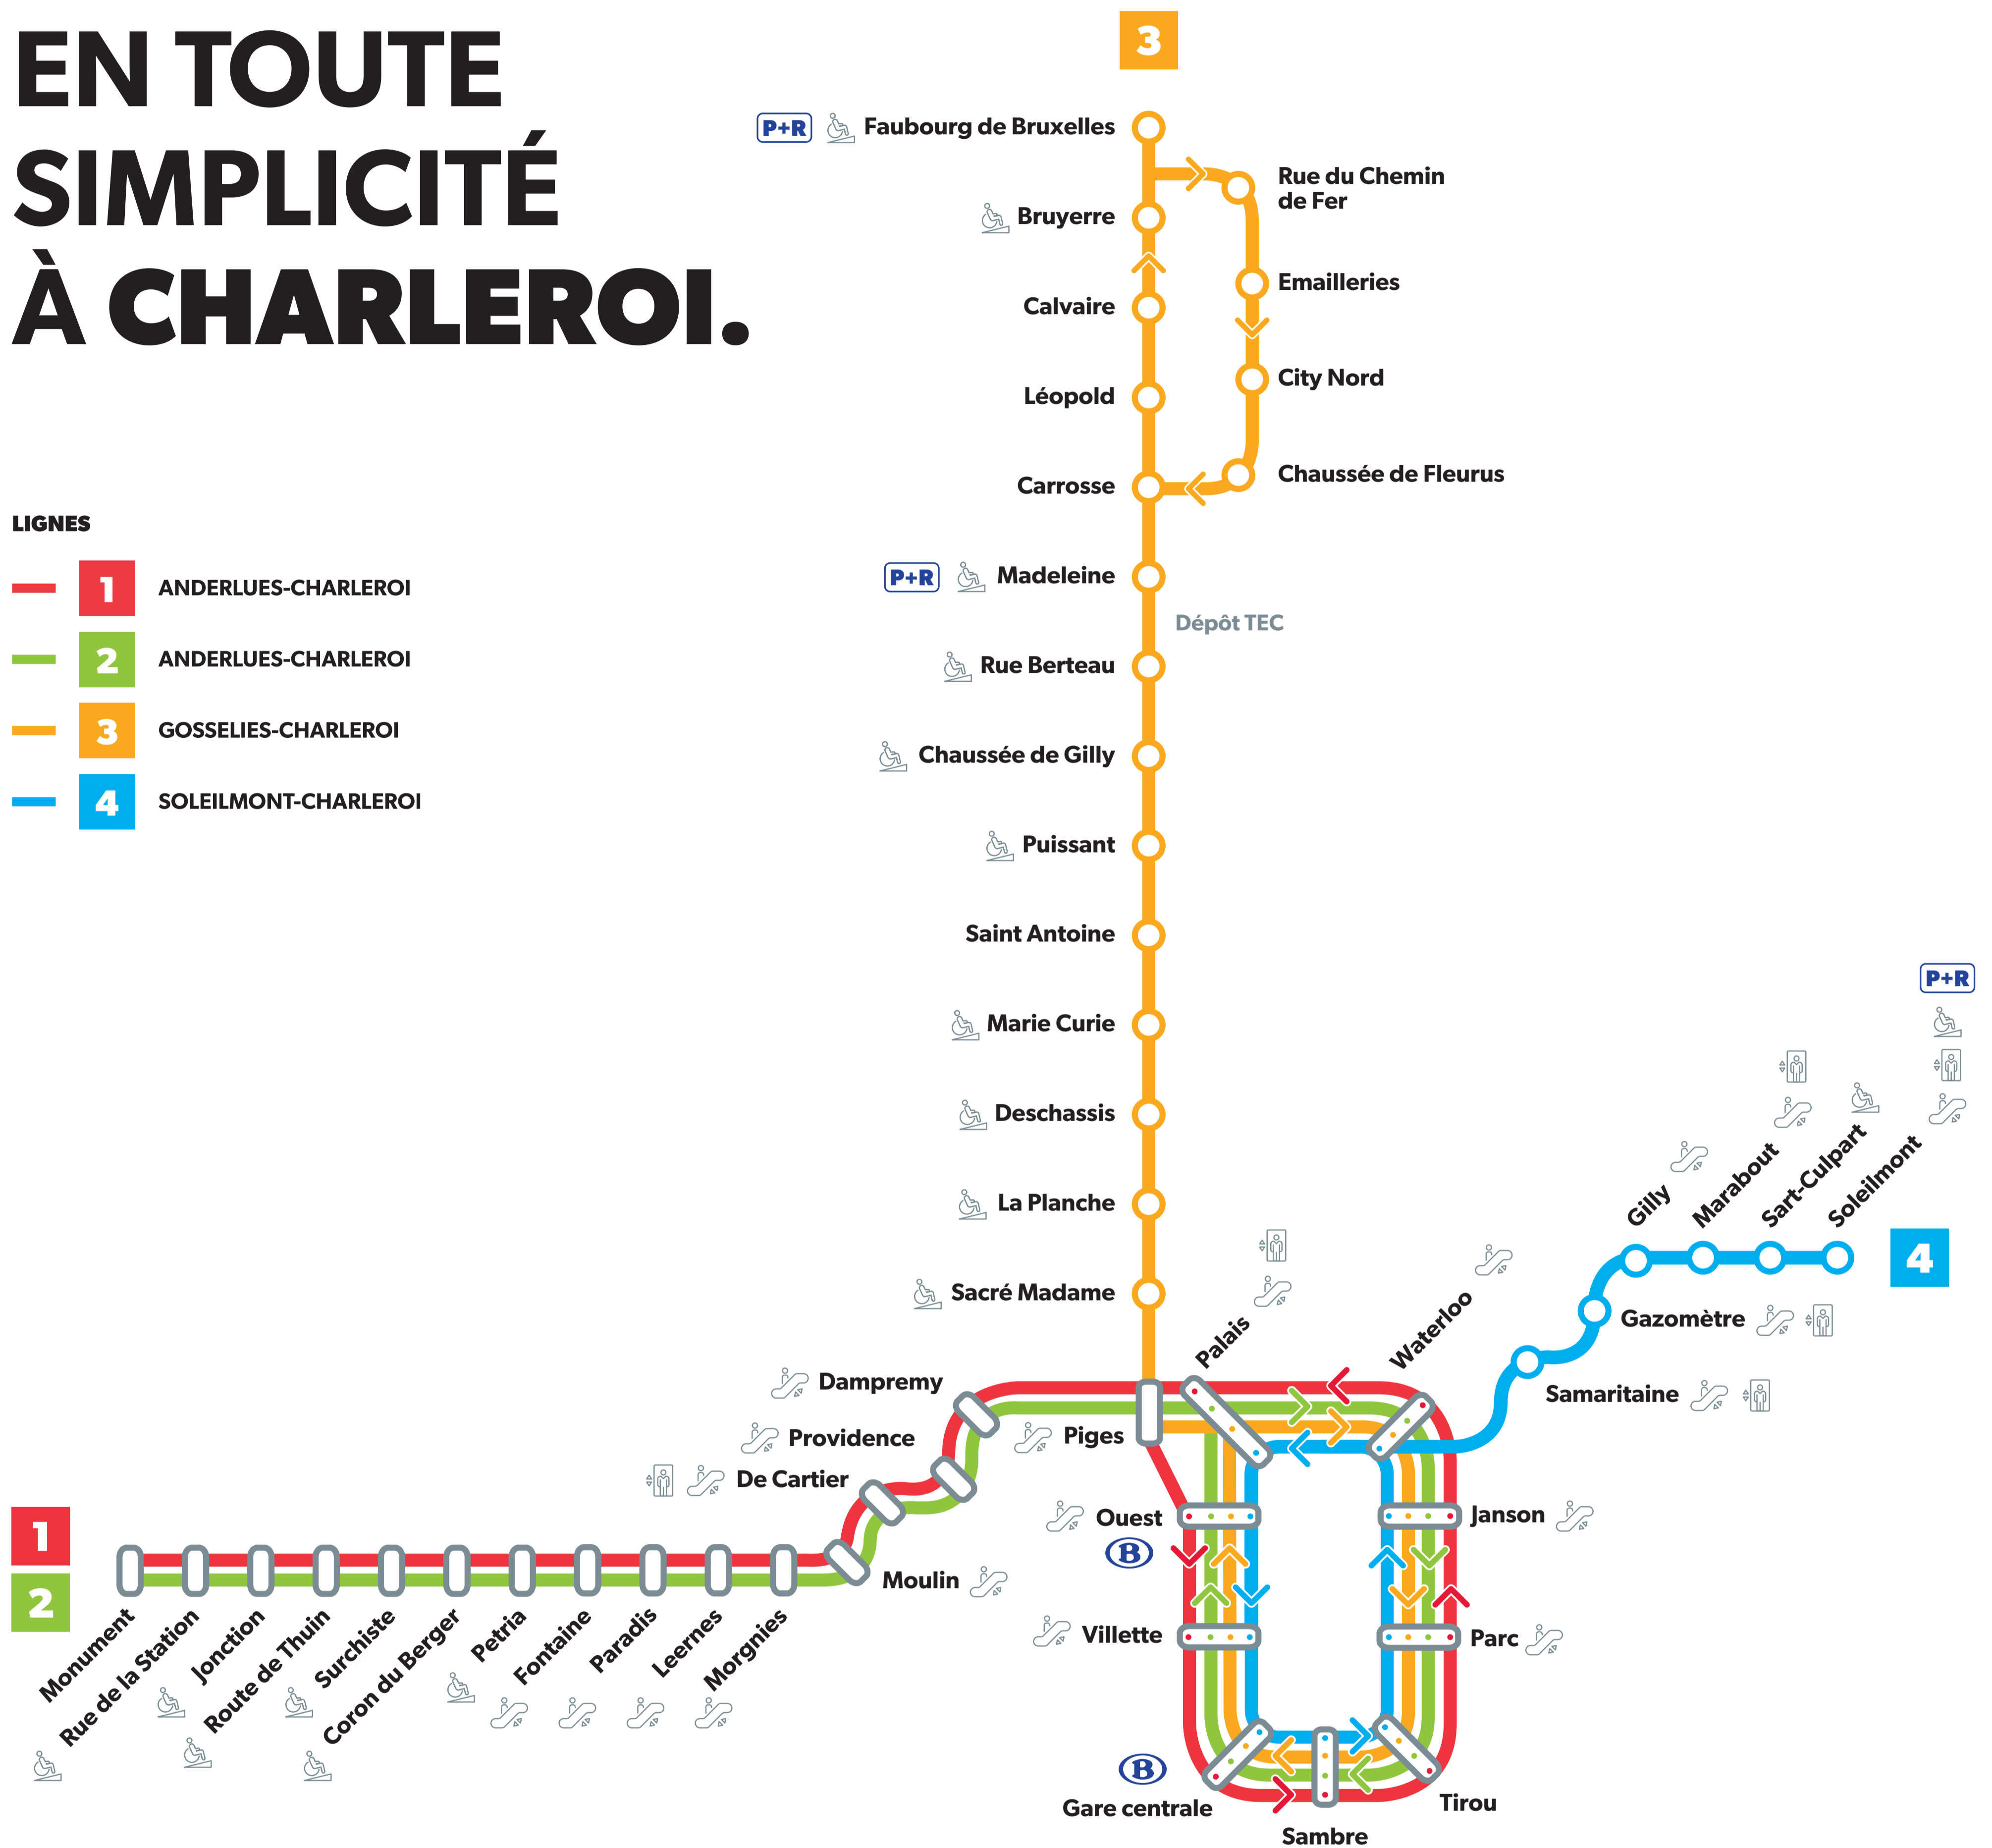

RÉSEAU MÉTRO

SE DÉPLACER EN TOUTE SIMPLICITÉ À CHARLEROI.

- 1** ANDERLUES-CHARLEROI
- 2** ANDERLUES-CHARLEROI

3 GOSSELIES-CHARLEROI

4 SOLEILMONT-CHARLEROI

- LÉGENDE**
- Escalator
 - Ascenseur
 - Rampe d'accès PMR

Disponible sur Google play App Store

RÉSEAU MÉTRO

SE DÉPLACER EN TOUTE SIMPLICITÉ À CHARLEROI.

LIGNES

- **1** ANDERLUES-CHARLEROI
- **2** ANDERLUES-CHARLEROI
- **3** GOSSELIES-CHARLEROI
- **4** SOLEILMONT-CHARLEROI