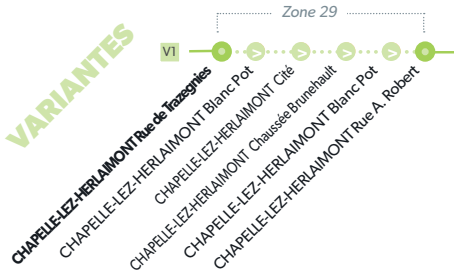

82 MONS - TRAZEGNIES

LÉGENDE Arrêt desservi uniquement dans le sens indiqué Départ ou arrivée d'une variante
Arrêt gras = arrêt de référence repris dans grilles horaires

82

VARIANTES

NUMÉRO DE LIGNE	82	82	82	82	82	82	82	82	82	82	82	82	82	82
JOURS DE CIRCULATION			L ¹ MeJv	L ¹ MeJv		L ¹ MeJv					L ¹ MeJv	L ¹ MeJv	L ¹ MeJv	L ¹ MeJv
TRAZEGNIES Terminus			4:34	5:05		5:37					6:08	6:34		7:04
TRAZEGNIES Les Ecoles			4:36	5:07		5:39					6:10	6:36	6:58	7:06
CHAPELLE-LEZ-H. Cité													7:05	
CHAPELLE-LEZ-H. Place Com.			4:44	5:15		5:47					6:18	6:44	7:09	7:14
MORLANWELZ Place Albert I ^{er}			4:53	5:24		5:56					6:27	6:53	7:18	7:23
MORLANWELZ Gendarmerie			4:58	5:29		6:01					6:32	6:58	7:22	7:28
JOLIMONT Bifurcation			5:08	5:39		6:11					6:42	7:08	7:32	7:38
JOLIMONT Hôpital			5:12	5:43		6:15					6:46	7:12	7:37	7:43
LA LOUVIERE Tivoli			5:15	5:46		6:18					6:49	7:15	7:40	7:46
LA LOUVIERE Gendarmerie			5:18	5:49		6:21					6:52	7:18	7:43	7:49
LA LOUVIERE Place Mansart			5:22	5:53		6:25					6:56	7:22	7:47	7:53
LA LOUVIERE Carr. du Gazom.			5:24	5:55		6:27					6:58	7:24	7:49	7:55
LA LOUVIERE Dépôt TEC			5:26	5:57		6:29					7:00	7:27	7:52	7:58
HG-GOEGNIES Rue Houtart			5:30	6:01		6:33					7:04	7:31		8:02
HG-AIMERIES Jobrette			5:36	6:07		6:39					7:10	7:38		8:09
STREPY-BRACQ. SNCB			5:41	6:12		6:44					7:15	7:43		8:14
STREPY-BRACQ. Place de Strépy			5:47	6:18		6:50					7:22	7:50		8:21
THIEU Eglise										7:15				
THIEU Saint-Jean										7:18				
MAURAGE Marie-José									7:14					
MAURAGE Reine Astrid			5:50	6:21		6:53				7:19	7:26	7:54		8:25
MAURAGE Place	4:10	5:21	5:52	6:23	6:51	6:55			7:17	7:21	7:28	7:56		8:27
MAURAGE Champs Perdu									7:20					
BOUSSOIT Eglise	4:14	5:25	5:56	6:27	6:55	6:59			7:28	7:25	7:32	8:00		8:31
HAVRE SNCB	4:19	5:30	6:01	6:32	7:00	7:04			7:34	7:31	7:38	8:06		8:37
HAVRE Beaulieu							7:02							
HAVRE Hameau du Pir	4:21	5:32	6:03	6:34	7:02	7:06	7:07	7:27	7:36	7:33	7:40	8:08		8:39
HAVRE Monument	4:22	5:33	6:04	6:35	7:03	7:07	7:08	7:28	7:37	7:34	7:41	8:09		8:40
MONS Clef du Bois	4:28	5:39	6:10	6:41	7:09	7:13	7:14	7:34	7:43	7:40	7:47	8:15		8:46
MONS Place de Flandre	4:36	5:47	6:18	6:49	7:17	7:21	7:22	7:42	7:51	7:48	7:55	8:23		8:54
MONS SNCB	4:42	5:55	6:26	6:57	7:25	7:29	7:30	7:50	7:59	7:56	8:03	8:31		9:02