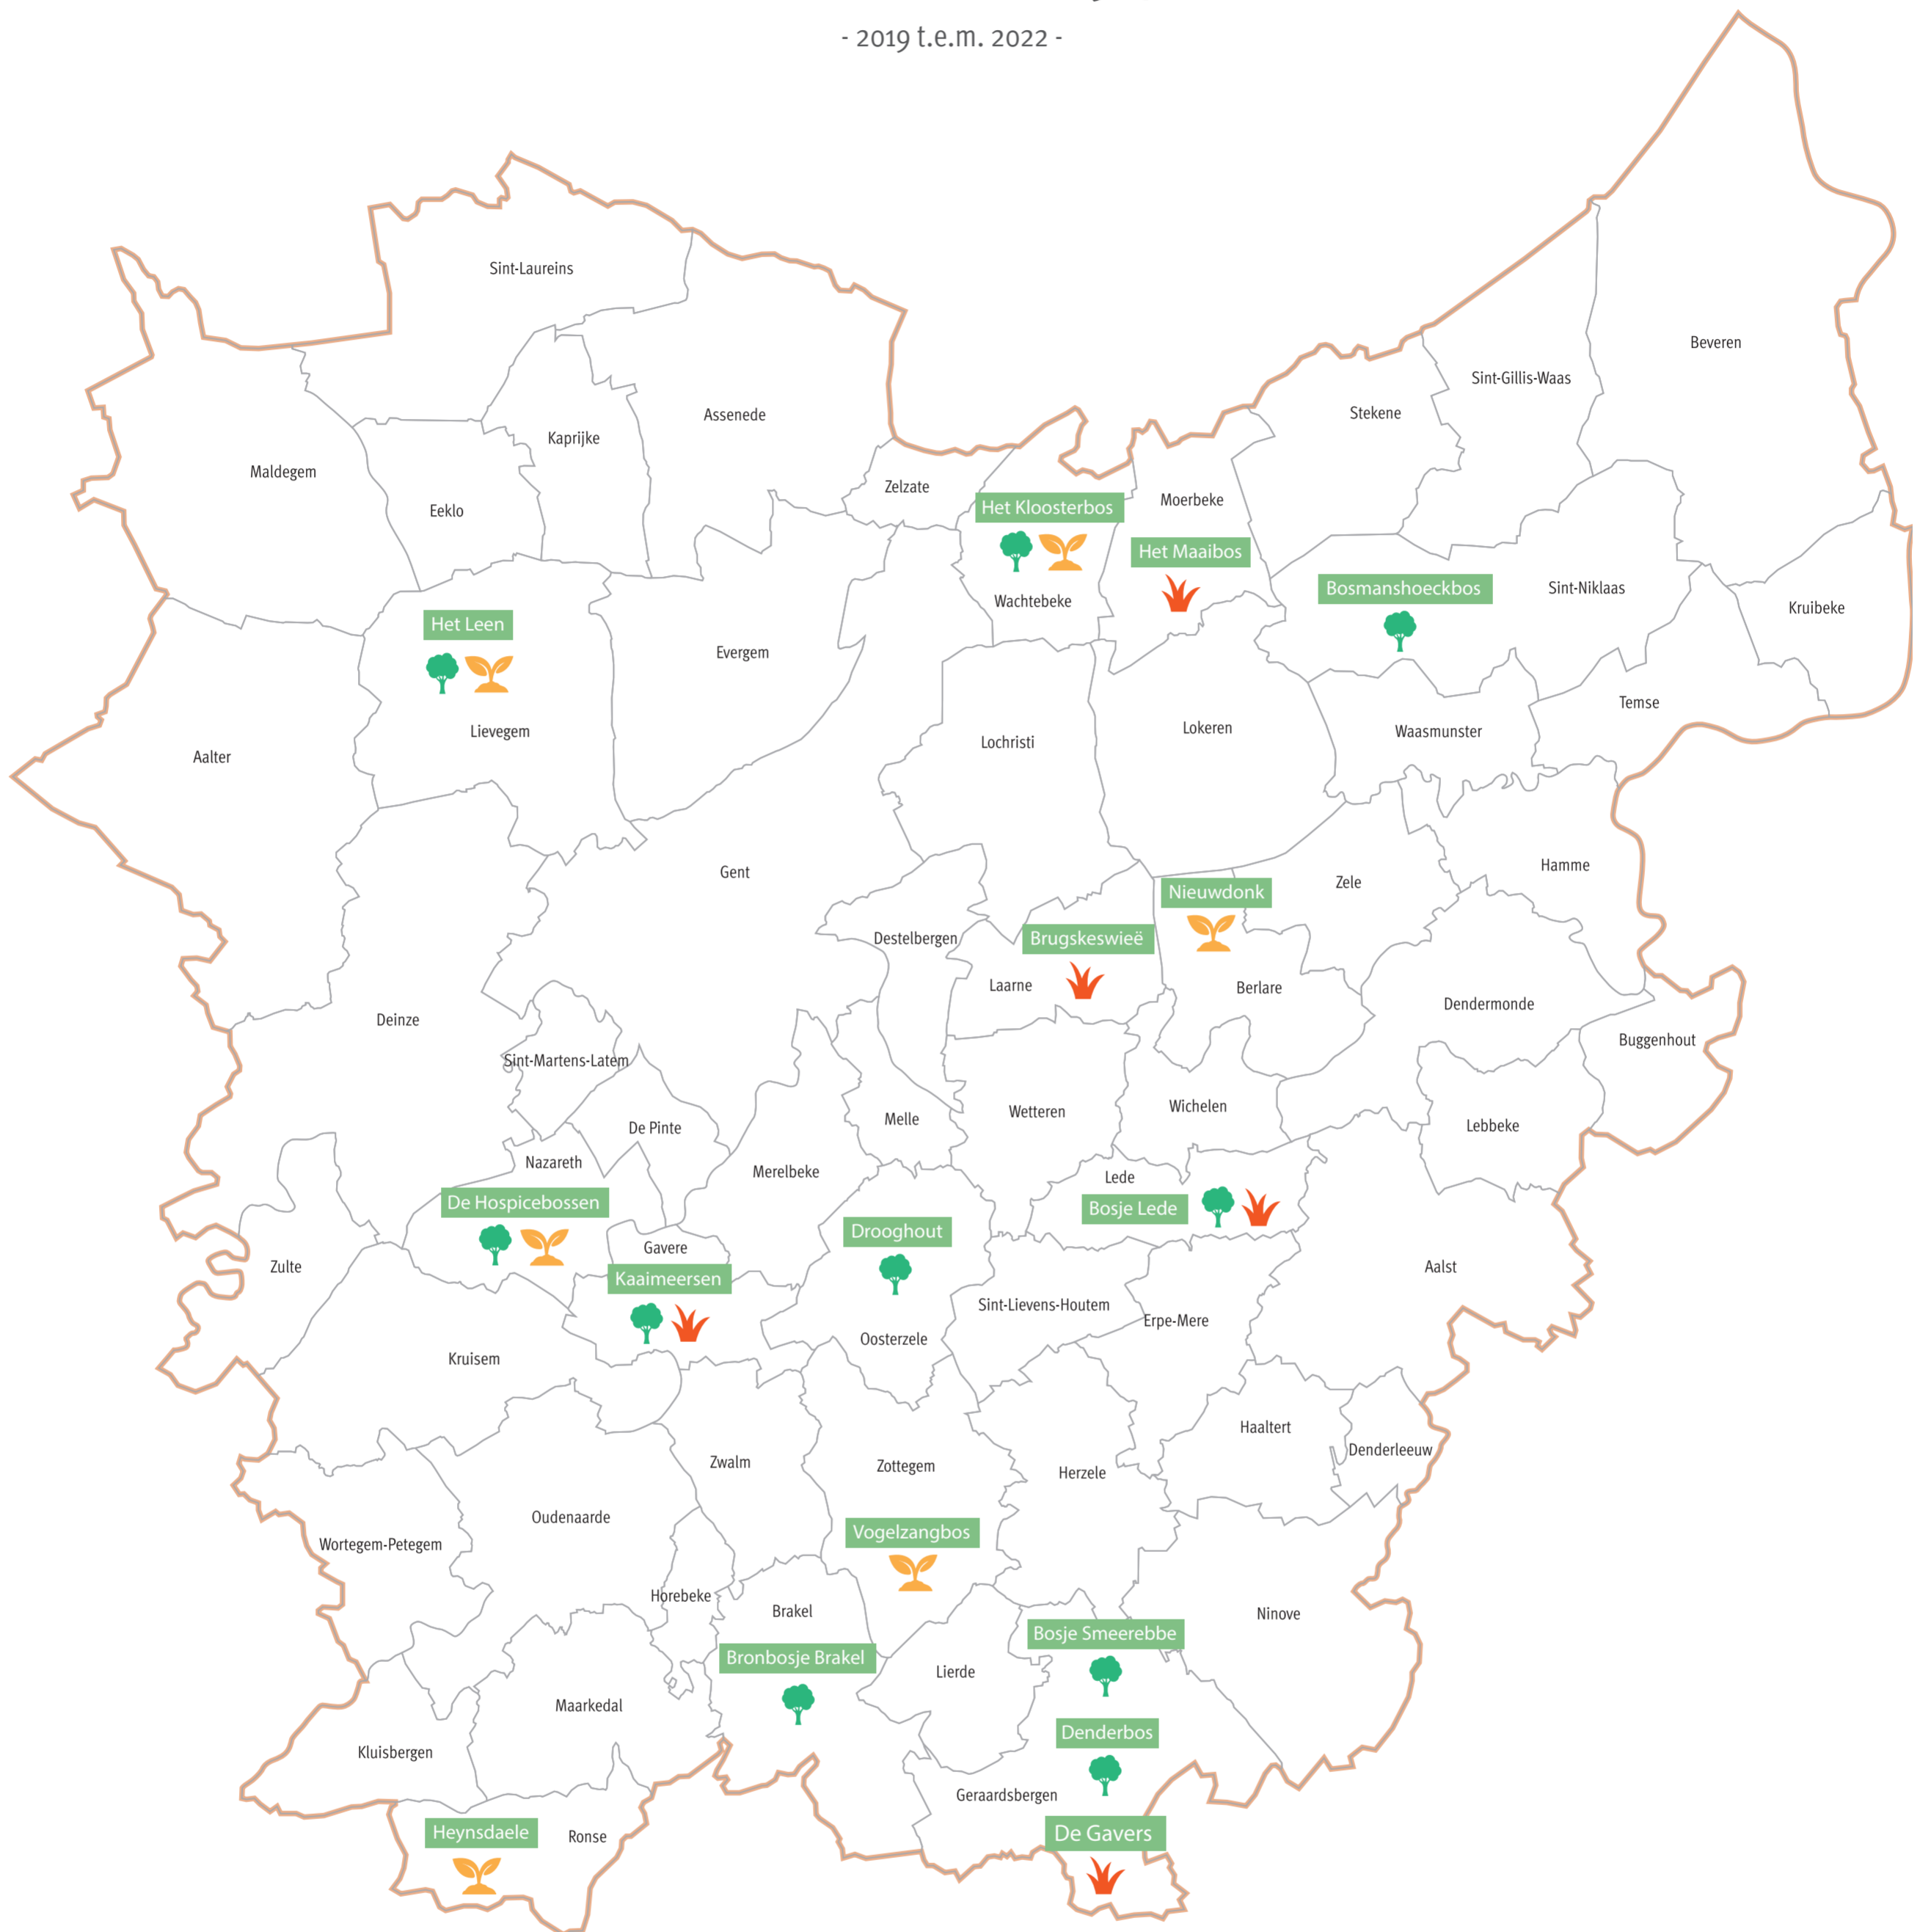

uitbreiding provinciale natuur- en bosgebieden met 10% = + 95 ha

- 2019 t.e.m. 2022 -

Naam Natuurgebied	Type natuur	Aantal ha
Bosmanshoeckbos	bos	10,61
Nieuwdonk	nieuw bos	2,20
Bronbosje Brakel	bos	0,31
Kaaimeersen	bos	8,63
Kaaimeersen	meersen	16,09
De Gavers	meersen	1,00
Bosje Smeerebbe	bos	1,60
Denderbos	bos	12,86
Brugskeswieë	meersen	2,26
Bosje Lede	bos	1,39
Bosje Lede	meersen	2,22

Naam Natuurgebied	Type natuur	Aantal ha
Het Leen	bos	0,15
Het Leen	nieuw bos	2,96
Het Maaibos	meersen	24,71
De Hospicebossen	bos	4,50
De Hospicebossen	nieuw bos	4,50
Drooghout	bos	0,09
Heynsdaele	nieuw bos	1,24
Het Kloosterbos	bos	3,57
Het Kloosterbos	nieuw bos	0,40
Vogelzangbos	nieuw bos	2,72

Legende

-  bos
-  nieuw bos
-  meersen