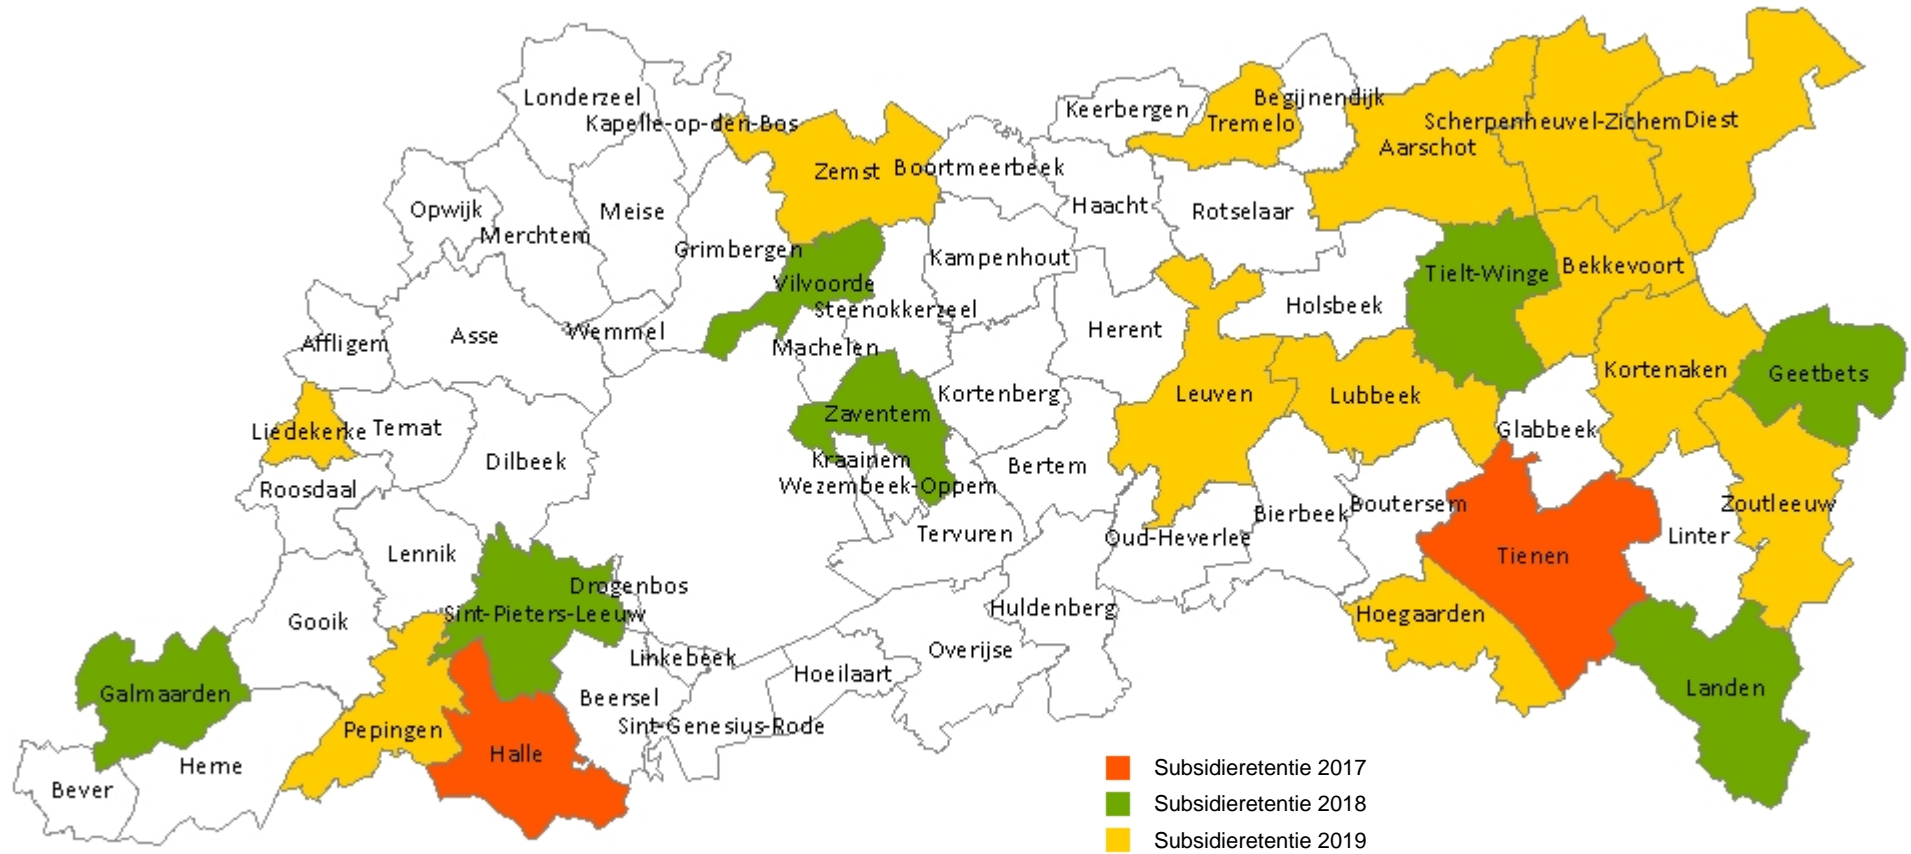

# 2019 sure

Digitale gegevens hebben geen juridische waarde. Er zijn geen garanties wat de actualiteit, correctheid en volledigheid betreft.

0 9,26 29,4 Kilometers

Schaal: 1: 364.586

Datum afdruk: 21/08/2019  
Projectie: WGS84 Web Mercator  
© Provincie Vlaams-Brabant /GDI-Vlaanderen