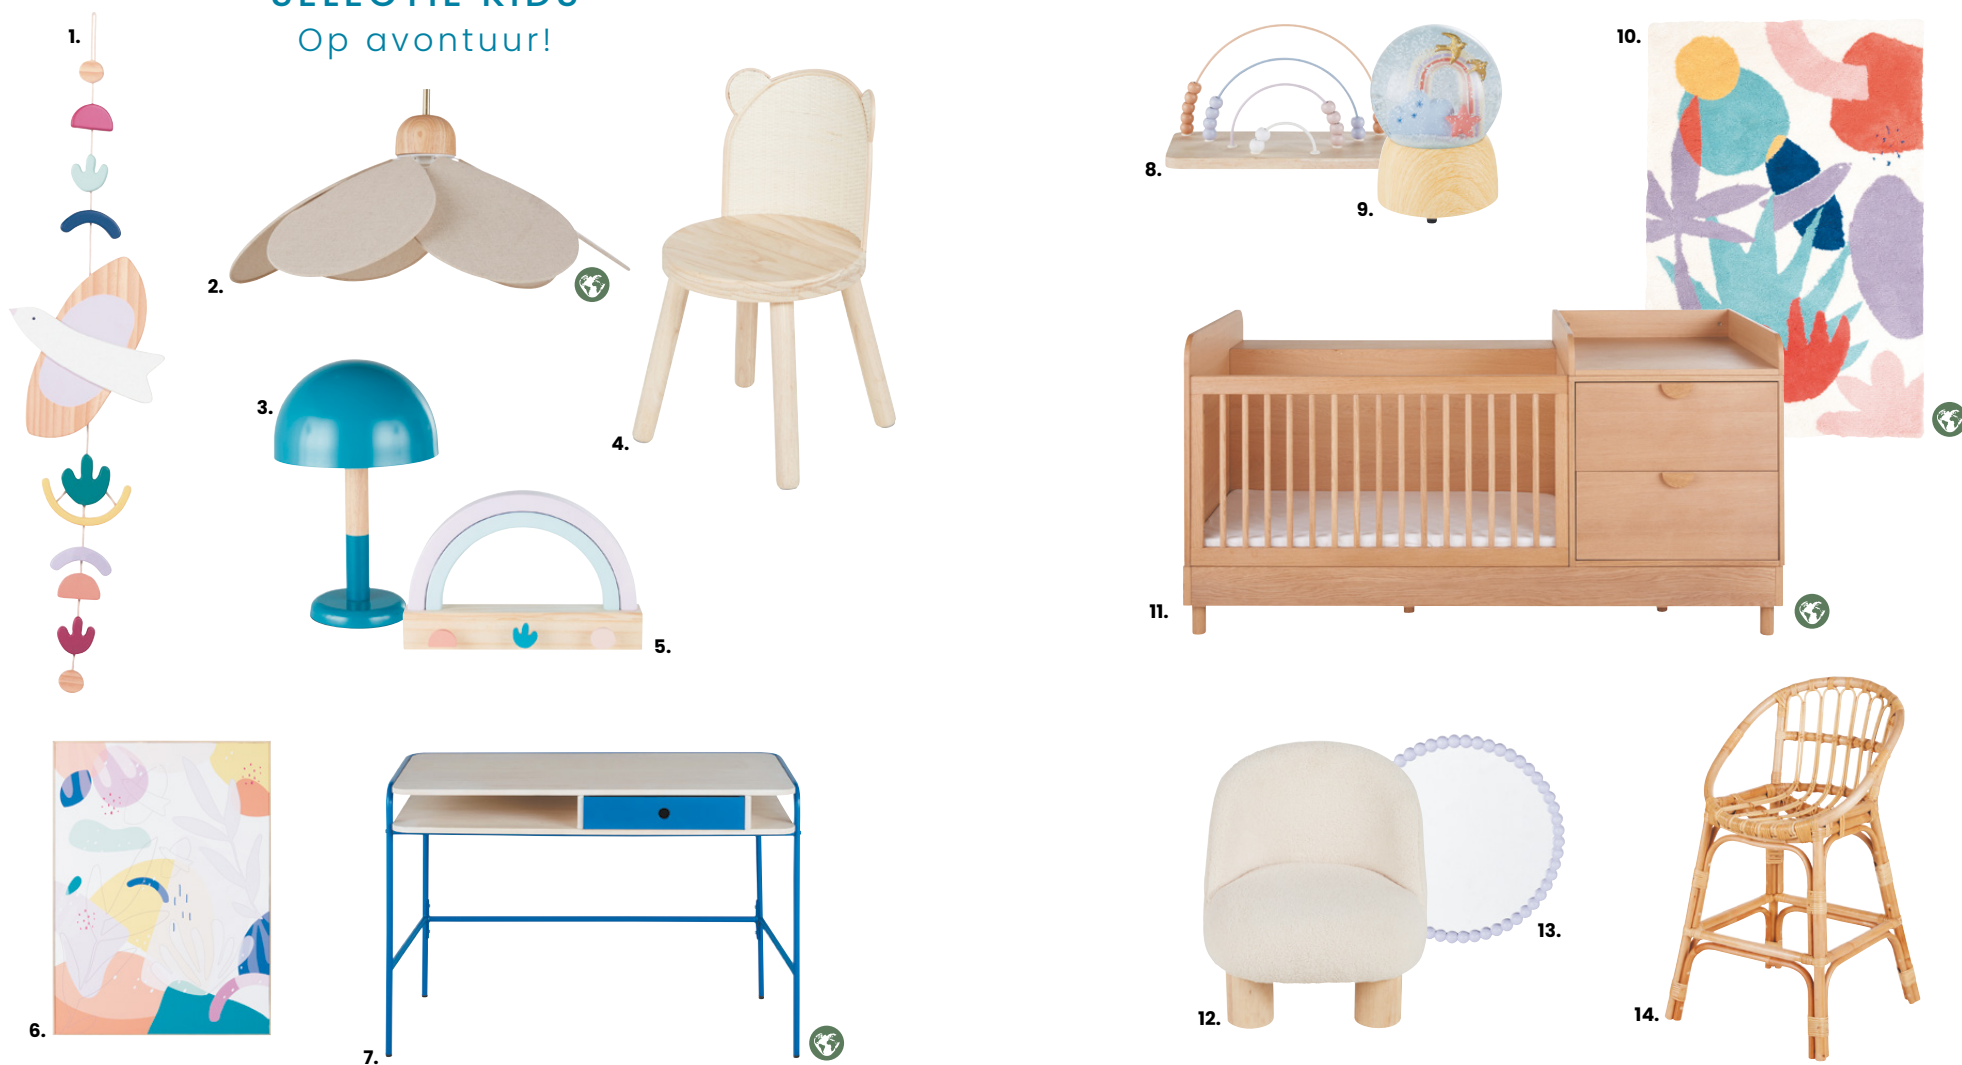

10. Rhea glazen vaas B20 x D12 x H25 cm € 26,99 - 11. Penelope vaas in dolomiet B12,2 x D12,2 x H30 cm € 26,99 - 12. Muse vaas in dolomiet Ø9,1 x H23 cm € 16,99 - 13. Naiades vaas in dolomiet Ø18 x H30 cm € 34,99 - 14. Muze lamp in dolomiet B16 x D16 x H23 cm € 49,99 - 15. Uriel houten zitje B48,5 x D35,5 x H44,5 cm € 69,99 - 16. Archy wanddecoratie met bogen en spiegel B39,5 x D4,5 x H595 cm € 69,99

SELECTIE

Voor een woning die even gezellig als verantwoord is, kies je voor onze ecologische producten Good Is Beautiful, gemaakt in Europa of met behoud van lokale en internationale knowhow.

1. Tv-meubel Alegro van hout B140 x D42 x H50 cm € 499,00 - **2.** Staande lamp Wayi van hout FSC B50 x D50 x H170 cm € 249,00 - **3.** Fauteuil Ruban van hout FSC B85 x D79 x H71 cm € 329,00 - **4.** Irija plaid van katoen B130 x H170 cm € 39,99 - **5.** Spiegel Dome van hout FSC B100 x D4 x H170 cm € 289,00 - **6.** Tijdschriftenhouder Connor uit waterhyacint B38 x D16 x H36 € 32,99

7. Hanglamp Kary van zee gras B100 x D100 x H8 cm € 139,00 - **8.** Kussen Croff Frisa van polyester B30 x H30 cm € 32,99 - **9.** Bush mand van katoen B30 x D30 x H35 € 26,99 **10.** Kussen Kary van katoen B45 x H45 cm € 24,99 - **11.** Zetel Jekill van hout B212 x D98 x H83 cm € 1 499,00 - **12.** Salontafel Tarifa van hout en rotan B60 x D60 x H40 cm € 269,00 **13.** Fotolijst Casey van hars B16 x H21 cm € 18,99 - **14.** Lamp Ophia van hout FSC B38 x D38 x H70 cm € 139,00

SELECTIE KIDS

Op avontuur!

1. Wynwood decoratieve houten slinger B24 x D2 x H98 cm € 24,99 - 2. Oia beige hanglamp met bloemblaadjes B67 x D67x H25 cm € 79,99 - 3. Paon blauwe metalen tafellamp B24 x D24 x H39 cm € 49,99 - 4. Octave kinderstoel uit hout en rotan B29 x D28 x H53 cm € 49,99 5. Wynwood houten kapstok B40 x D10x H26 cm € 34,99 - 6. Wynwood ingelijst doek B60 x D3 x H80 cm € 39,99 - 7. Sami bureau uit mdf en metaal B110 x D53x H76.5 cm € 229,00