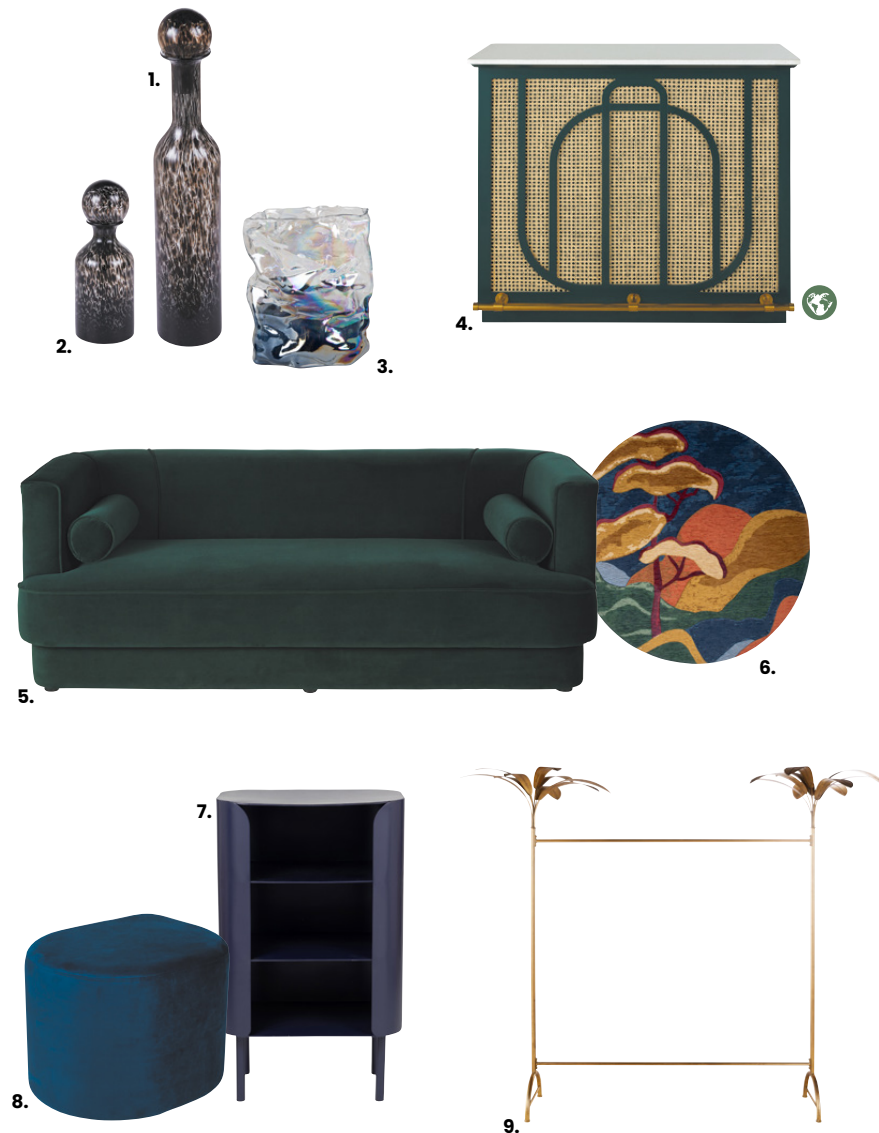

1. Maho houten spiegel B130 x D5 x H180 cm € 389,00 - 2. Ha sierpot uit gres B23 x D23 x H25 cm € 26,99 - 3. Niwa plat bord uit gres B27 x D27 x H2 cm € 7,99 - 4. Niwa dessertbord uit gres B20 x D20 x H2 cm € 6,99 - 5. Galet kussen uit polyester B29 x H40 cm € 17,99 6. Gladia plaid uit polyester B130 x H170 cm € 65,99 - 7. Tani glazen vaas B10 x D10 x H26 cm € 22,99 8. Nomad kaarsenhouder uit glas B10 x D10 x H14 cm € 16,99 - 9. Teddy bank met boucléstof uit hout en polyester B100 x D40 x H41 cm € 249,00 - 10. Itoko wit doek met reliëf B47,2 x D3,2 x H65,2 cm € 54,99

11. Spiegel Hiroto B45,5 x D6 x H45,5 cm € 34,99 - 12. Oka vaas uit gres B14 x D14 x H23,3 cm € 16,99 - 13. Pardoux vaas in terracotta B14 x D14 x H24,3 cm € 14,99 - 14. Niwa bento-lunchbox uit roestvrij staal B17 x D10 x H5 cm € 14,99 - 15. Grijs mok uit gres B21 x D21 x H1 cm € 12,99 16. Rafael eetkamerfauteuil uit hout en polyester B70 x D57 x H73 cm € 229,00 - 17. Bijzettafel uit hout B35 x D35 x H45 cm € 69,99 - 18. Abeto glazen decoratie B7 x D7 x H16 cm € 12,99 19. Abeto grotere glazen decoratie B8 x D8 x H20 cm € 15,99

1. Cubano groot glazen flesje Ø14 x H75 cm € 69,99 - 2. Cubano klein glazen flesje Ø14 x H39 cm € 45,99 - 3. Beroe glazen vaas B17 x D10 x H20 cm € 24,99 - 4. Splendido metalen barkast met rotan B125 x D60 x H107,5 cm € 1 299,00 - 5. Tino groene fluwelen zetel B192 x D82,5 x H70 cm € 685,50 6. Thoe rond tapijt van geweven jacquard Ø 120 cm € 139,00 - 7. Vairon ijzeren meubeltje B32,3 x D32,3 x H63,2 cm € 69,99 - 8. Blauwe poef B50 x D40 x H33,5 cm € 44,99 - 9. Riccardo dressboy IJzer B236 x D84 x H192 cm € 199,00