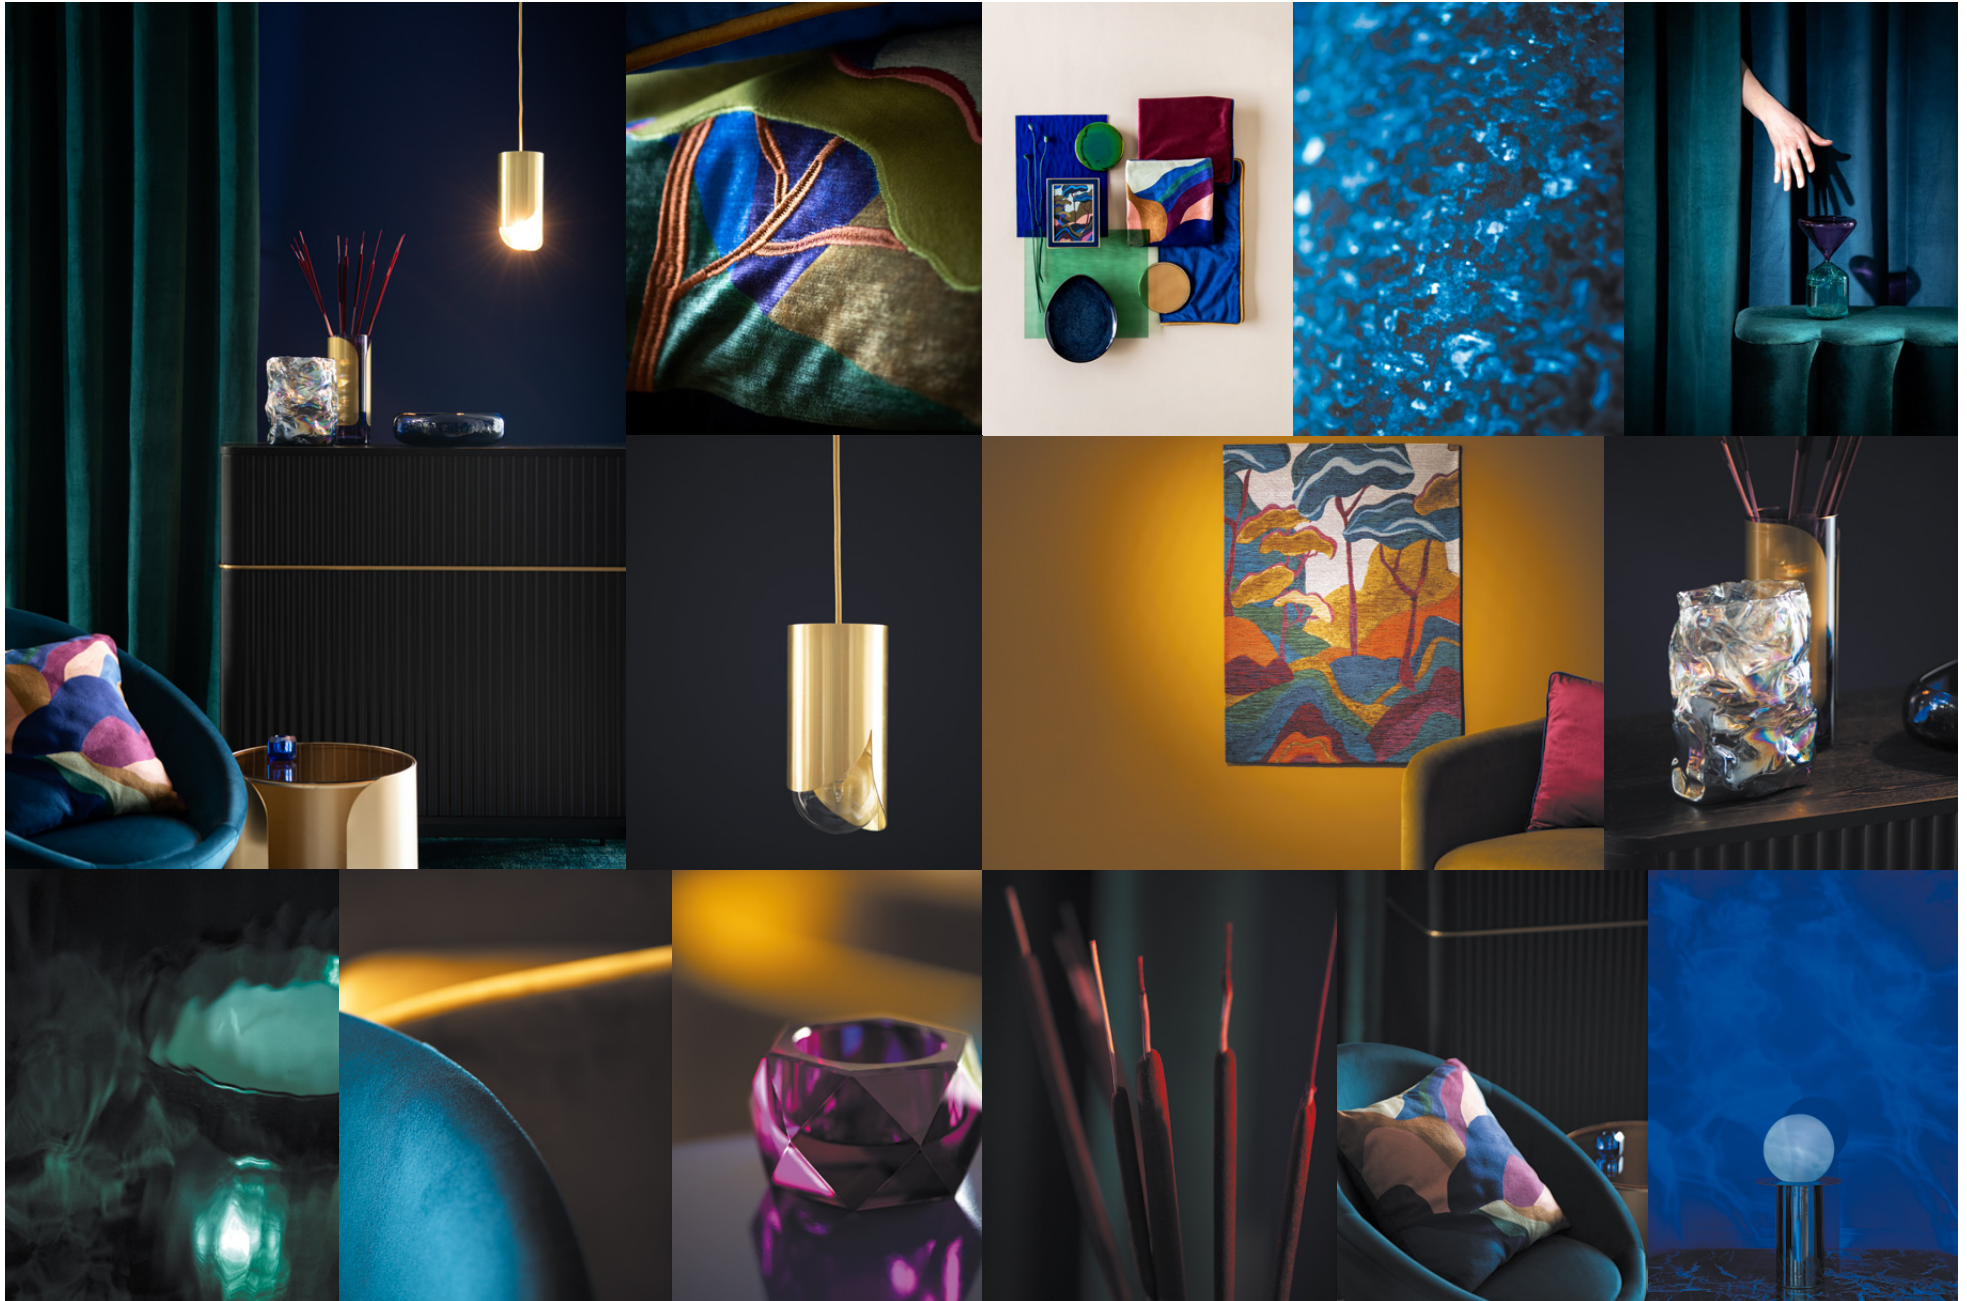

CIBOLA

Breng je verbeelding tot leven

Cibola is een ode aan de vloeiende bewegingen van verschillende curves. Waarbij het object de ruimte krijgt zich te ontplooiën in vrije en gulle golvingen, en in kleurblokken van dichte en warme kleuren. Een collectie met een bohemienachtige uitstraling uit de jaren 70 in een nieuw jasje vanuit een fantasierijke en heerlijk naïeve verbeelding.

NEREID

Ontsnap aan de tijd

Nereid is een dromerig en poëtisch universum dat inspireert tot abstracte landschappen, rijk aan kleuren en materialen met reliëf. Een wereld tussen droom en werkelijkheid waar futuristische creaties tot leven komen die spelen met de gekleurde irisaties van glas en de moderniteit van metaal.