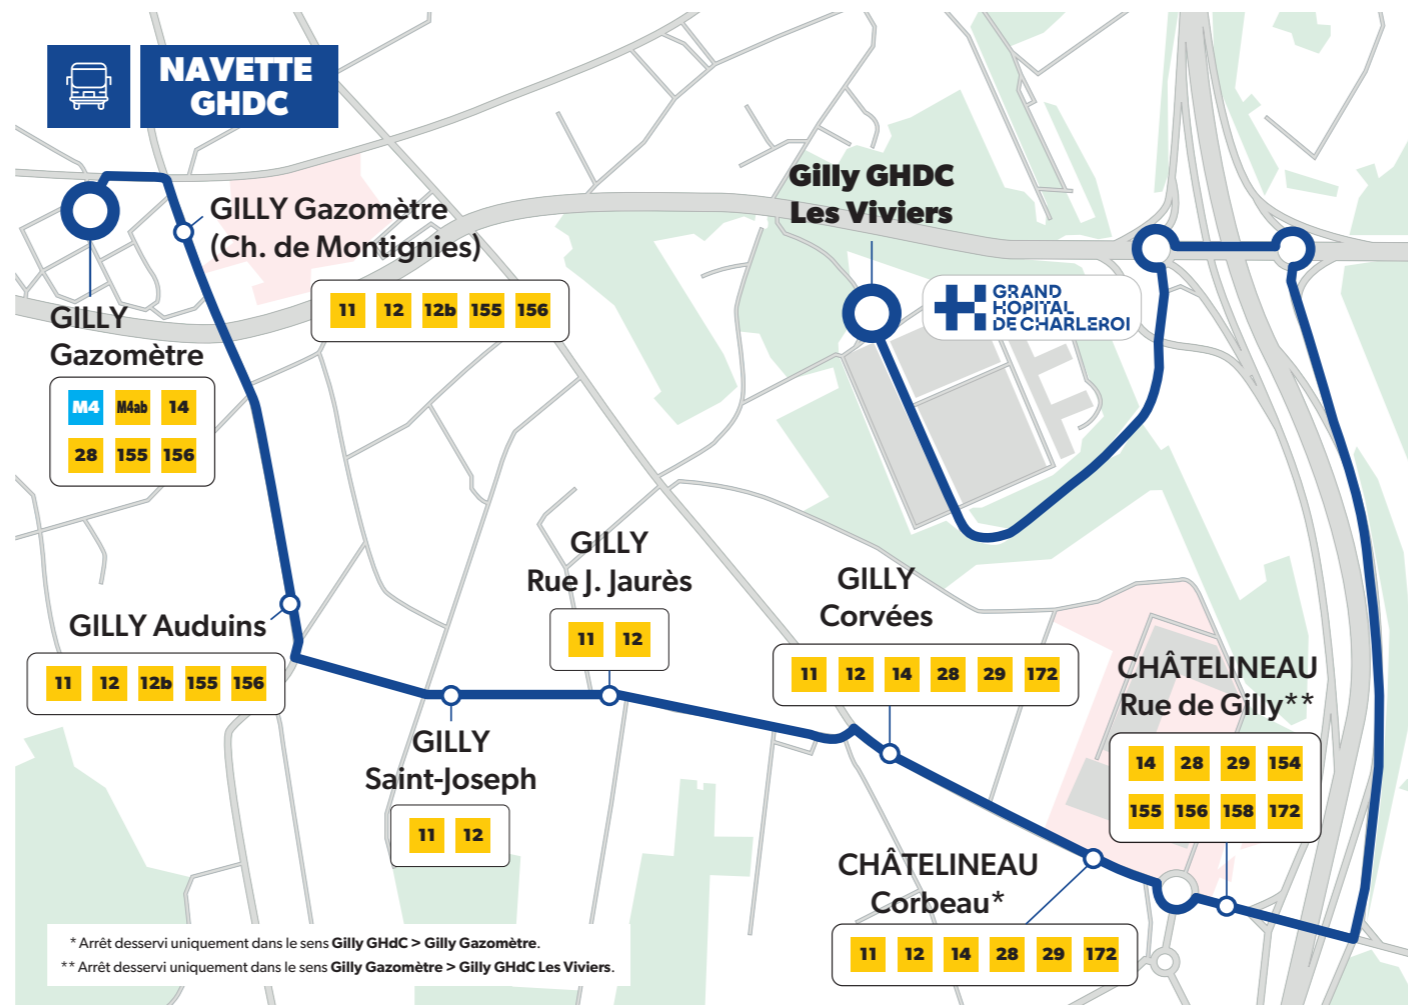

LETEC

VOUS EMMÈNE

VERS LE GHDC

DÈS LE 26/08/2024!

TEC

GRAND HOPITAL DE CHARLEROI

DÉBUT 2027,

le réseau métro de Charleroi s'agrandira avec l'arrivée d'une nouvelle ligne, la M5 reliant la métropole au Grand Hôpital de Charleroi désormais situé à Gilly¹.

D'ICILÀ,

le TEC vous propose une toute nouvelle ligne de bus pour vous y emmener en reliant la station Gazomètre (ligne M4) vers Les Viviers, nouvel arrêt desservant l'hôpital.

¹ Plus d'infos à ce sujet sur LETEC.BE > CHANTIERS

TRACÉ LIGNE GHDC

QUEL TITRE DE TRANSPORT CHOISIR?

UNITAIRES

Vous voyagez sur notre réseau de manière occasionnelle ? Que ce soit pour un ou plusieurs trajets ou pour une journée, le ticket unitaire est fait pour vous !