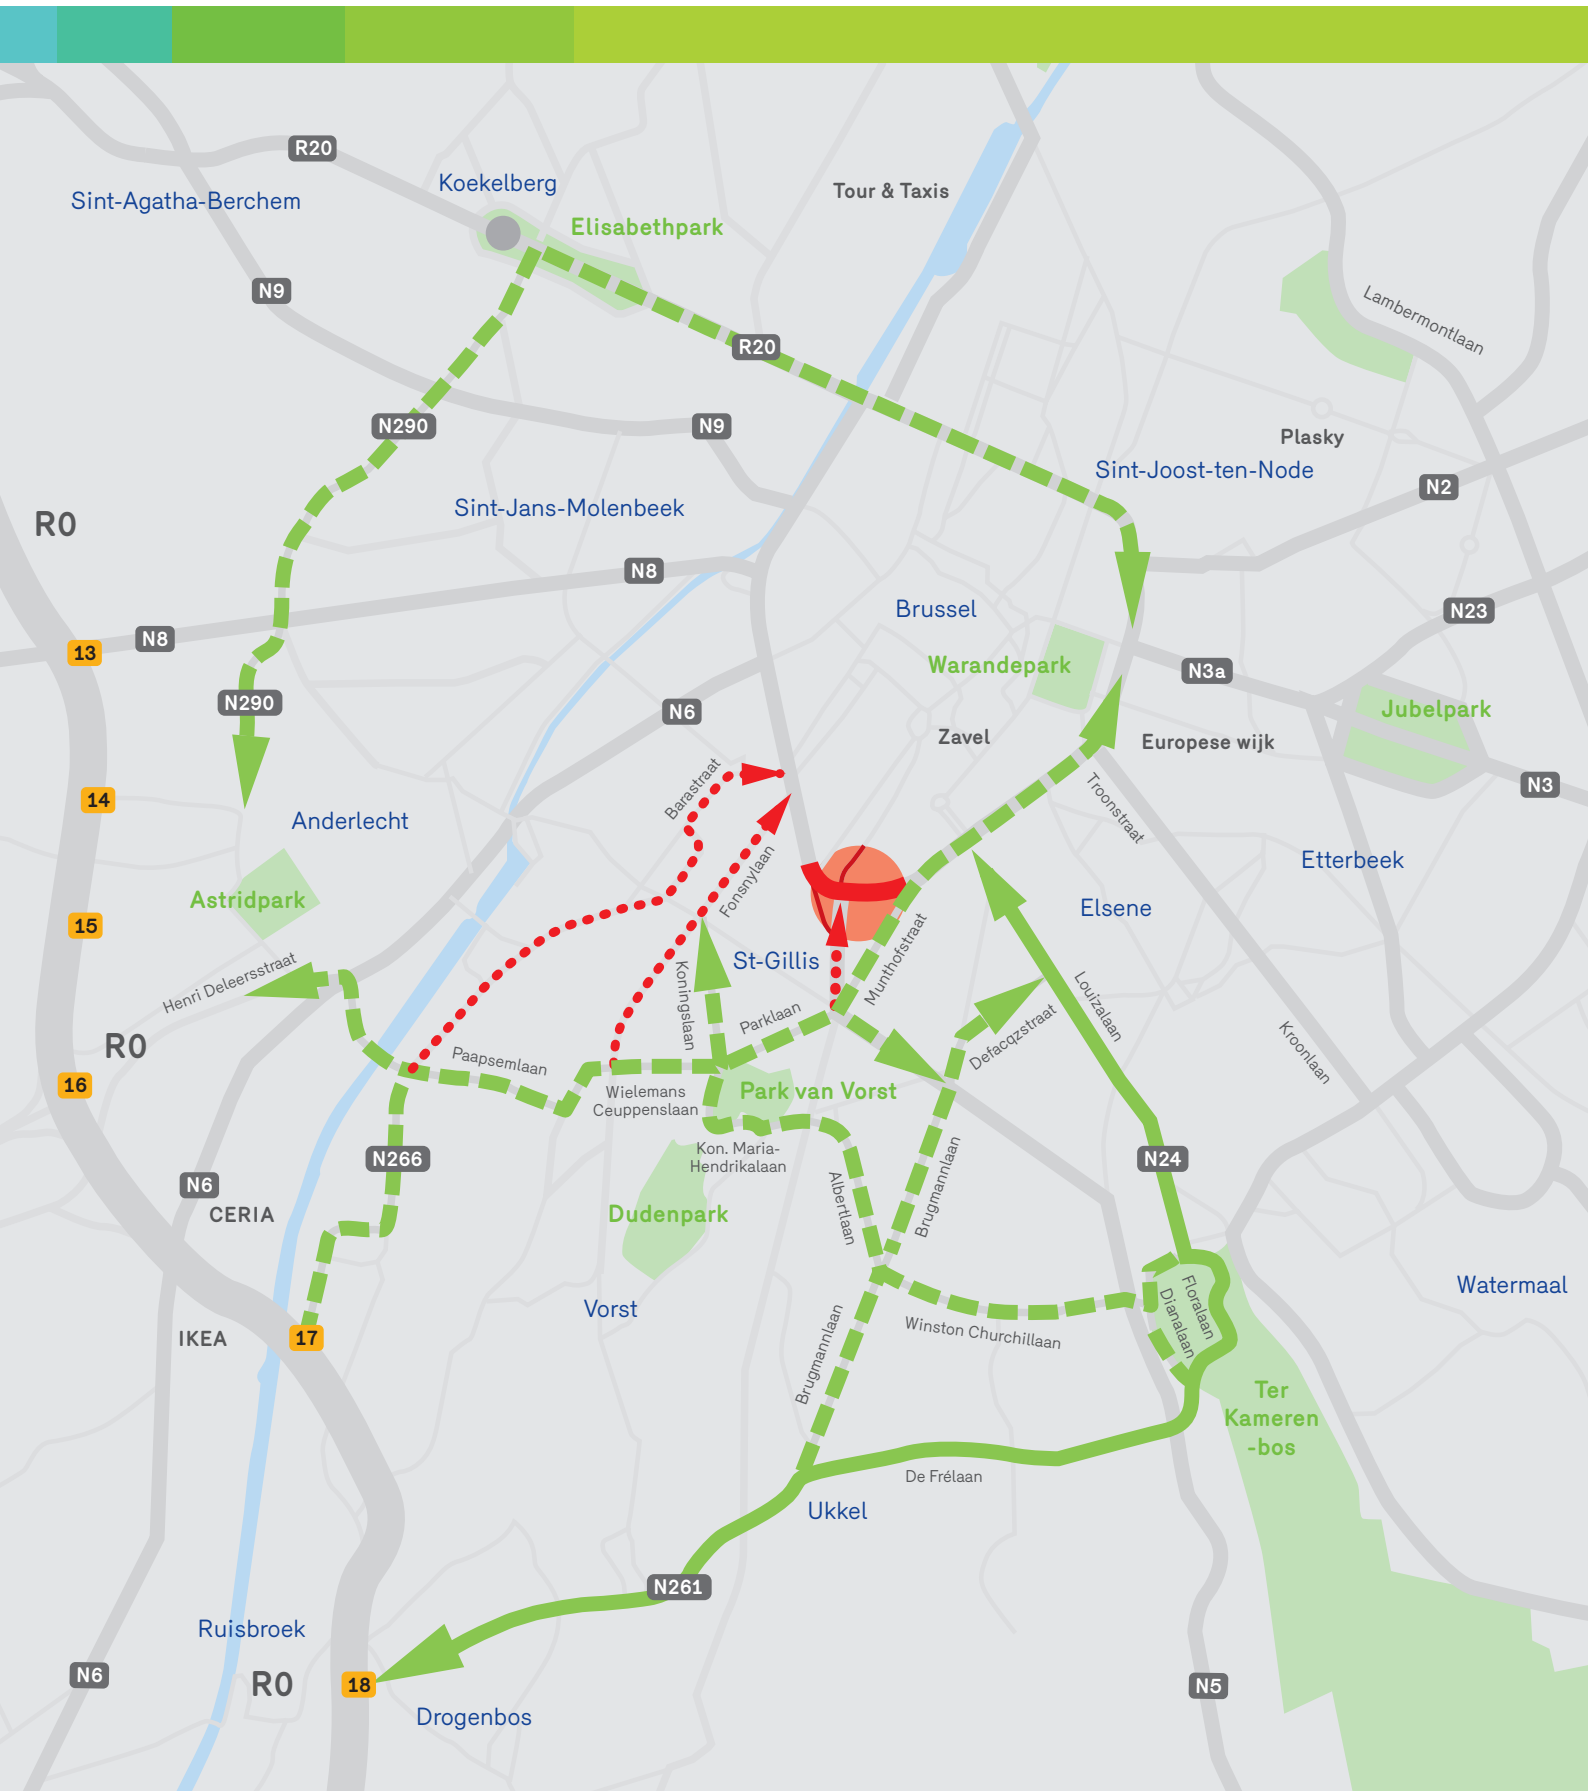

BRUSSEL MOBILITEIT

GEWESTELIJKE OVERHEIDSDIENST BRUSSEL

ALTERNATIEVE WEGEN TIJDENS WERKEN HALLEPOORTTUNNEL

27.02.2017 – 01.01.2019

BRUSSEL MOBILITEIT

GEWESTELIJKE OVERHEIDSDIENST BRUSSEL

ALTERNATIEVE WEGEN TIJDENS WERKEN

HALLEPOORTTUNNEL

27.02.2017 – 01.01.2019