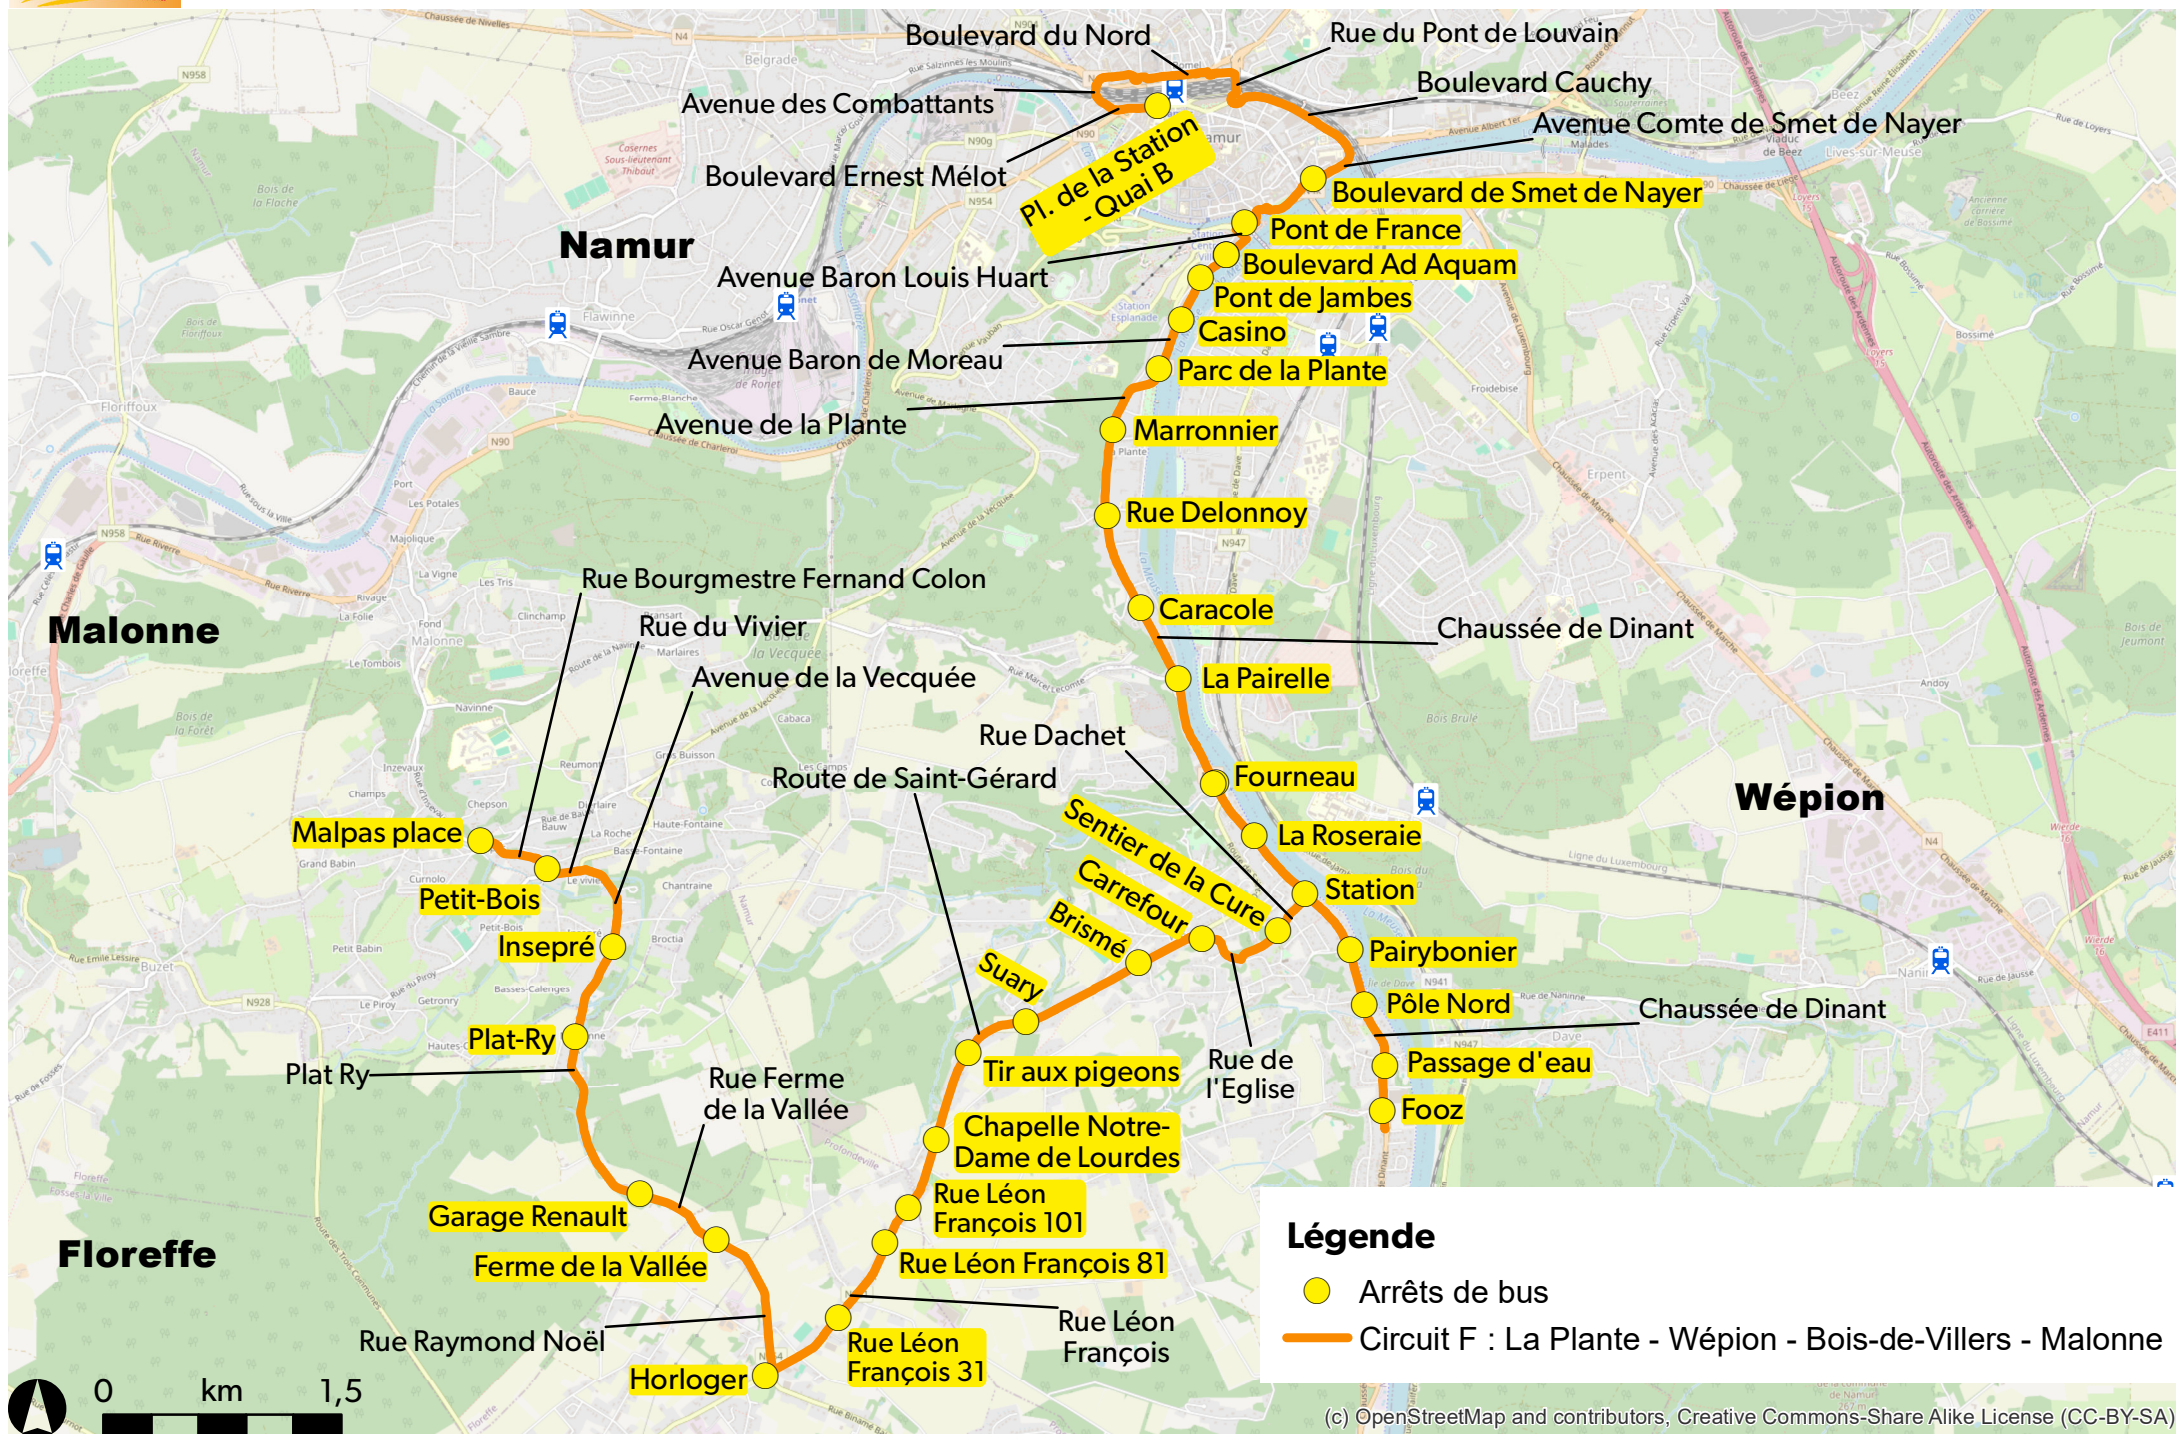

Légende

- Arrêts de bus
- Circuit A : Salzinnes - Citadelle - Malonne (Malpas)

Circuit B : Saint-Servais - Saint-Marc

Circuit C : Jambes - Erpent

Légende

- Arrêts de bus
- Circuit D : Plomcot - Beez - Jambes

Circuit G : Belgrade - Flawinne

(c) OpenStreetMap and contributors, Creative Commons-Share Alike License (CC-BY-SA)