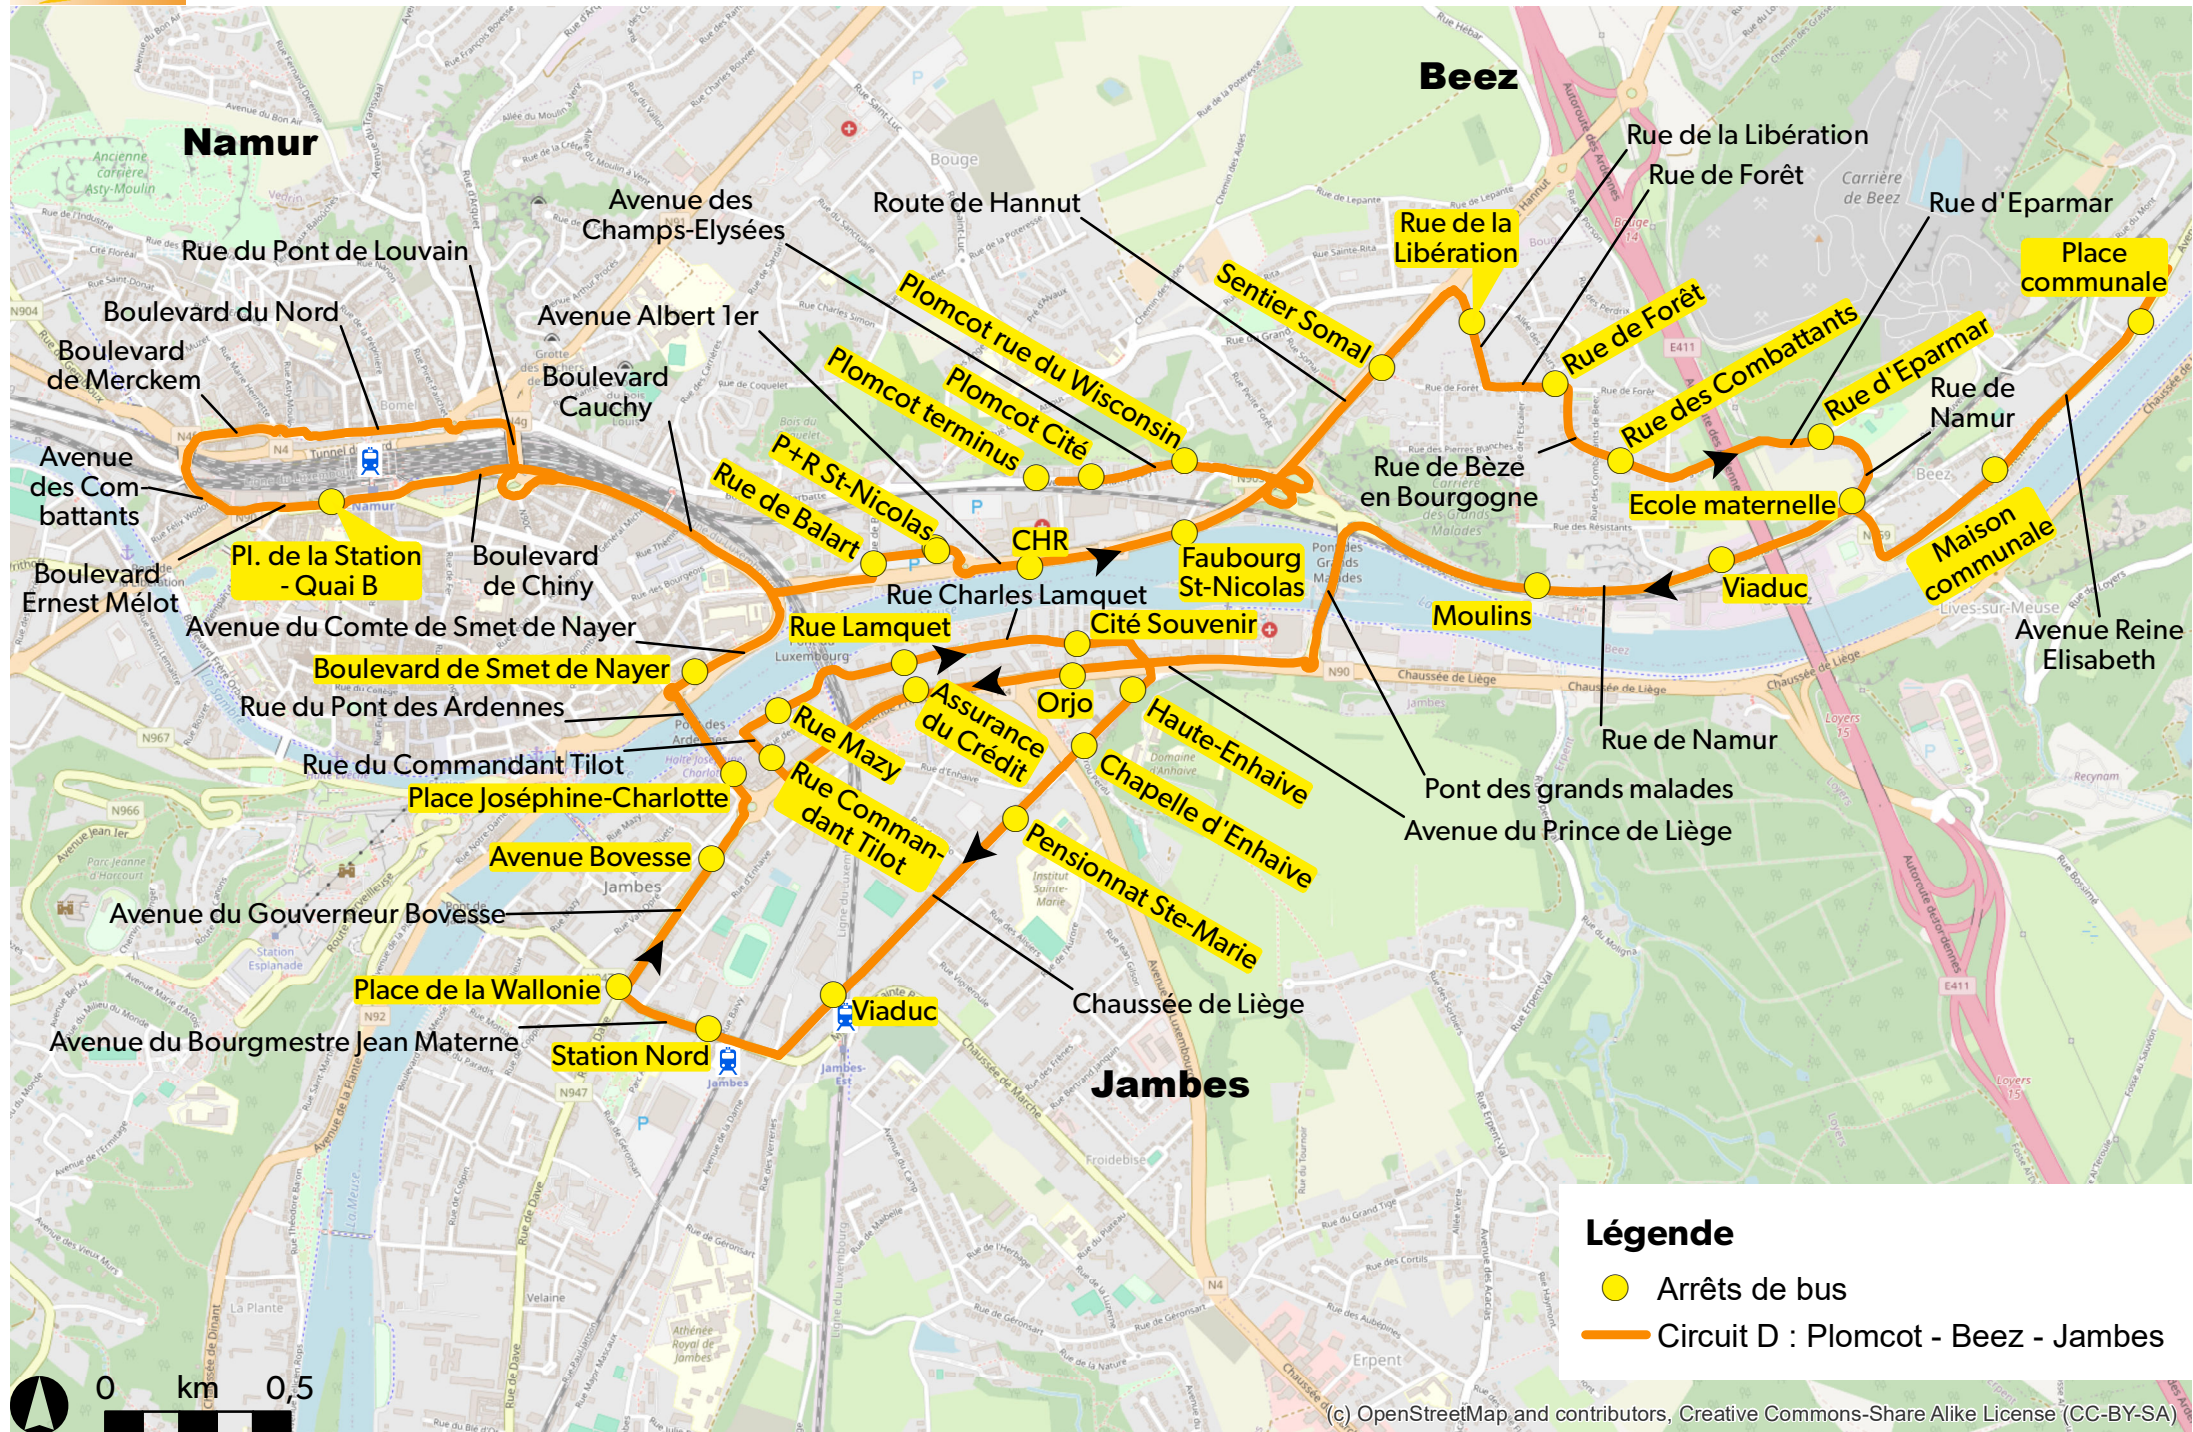

Légende

- Arrêts de bus
- Circuit A : Salzinnes - Citadelle - Malonne (Malpas)

Circuit B : Saint-Servais - Saint-Marc

Circuit C : Jambes - Erpent

Légende

- Arrêts de bus
- Circuit D : Plomcot - Beez - Jambes

Circuit G : Belgrade - Flawinne

(c) OpenStreetMap and contributors, Creative Commons-Share Alike License (CC-BY-SA)