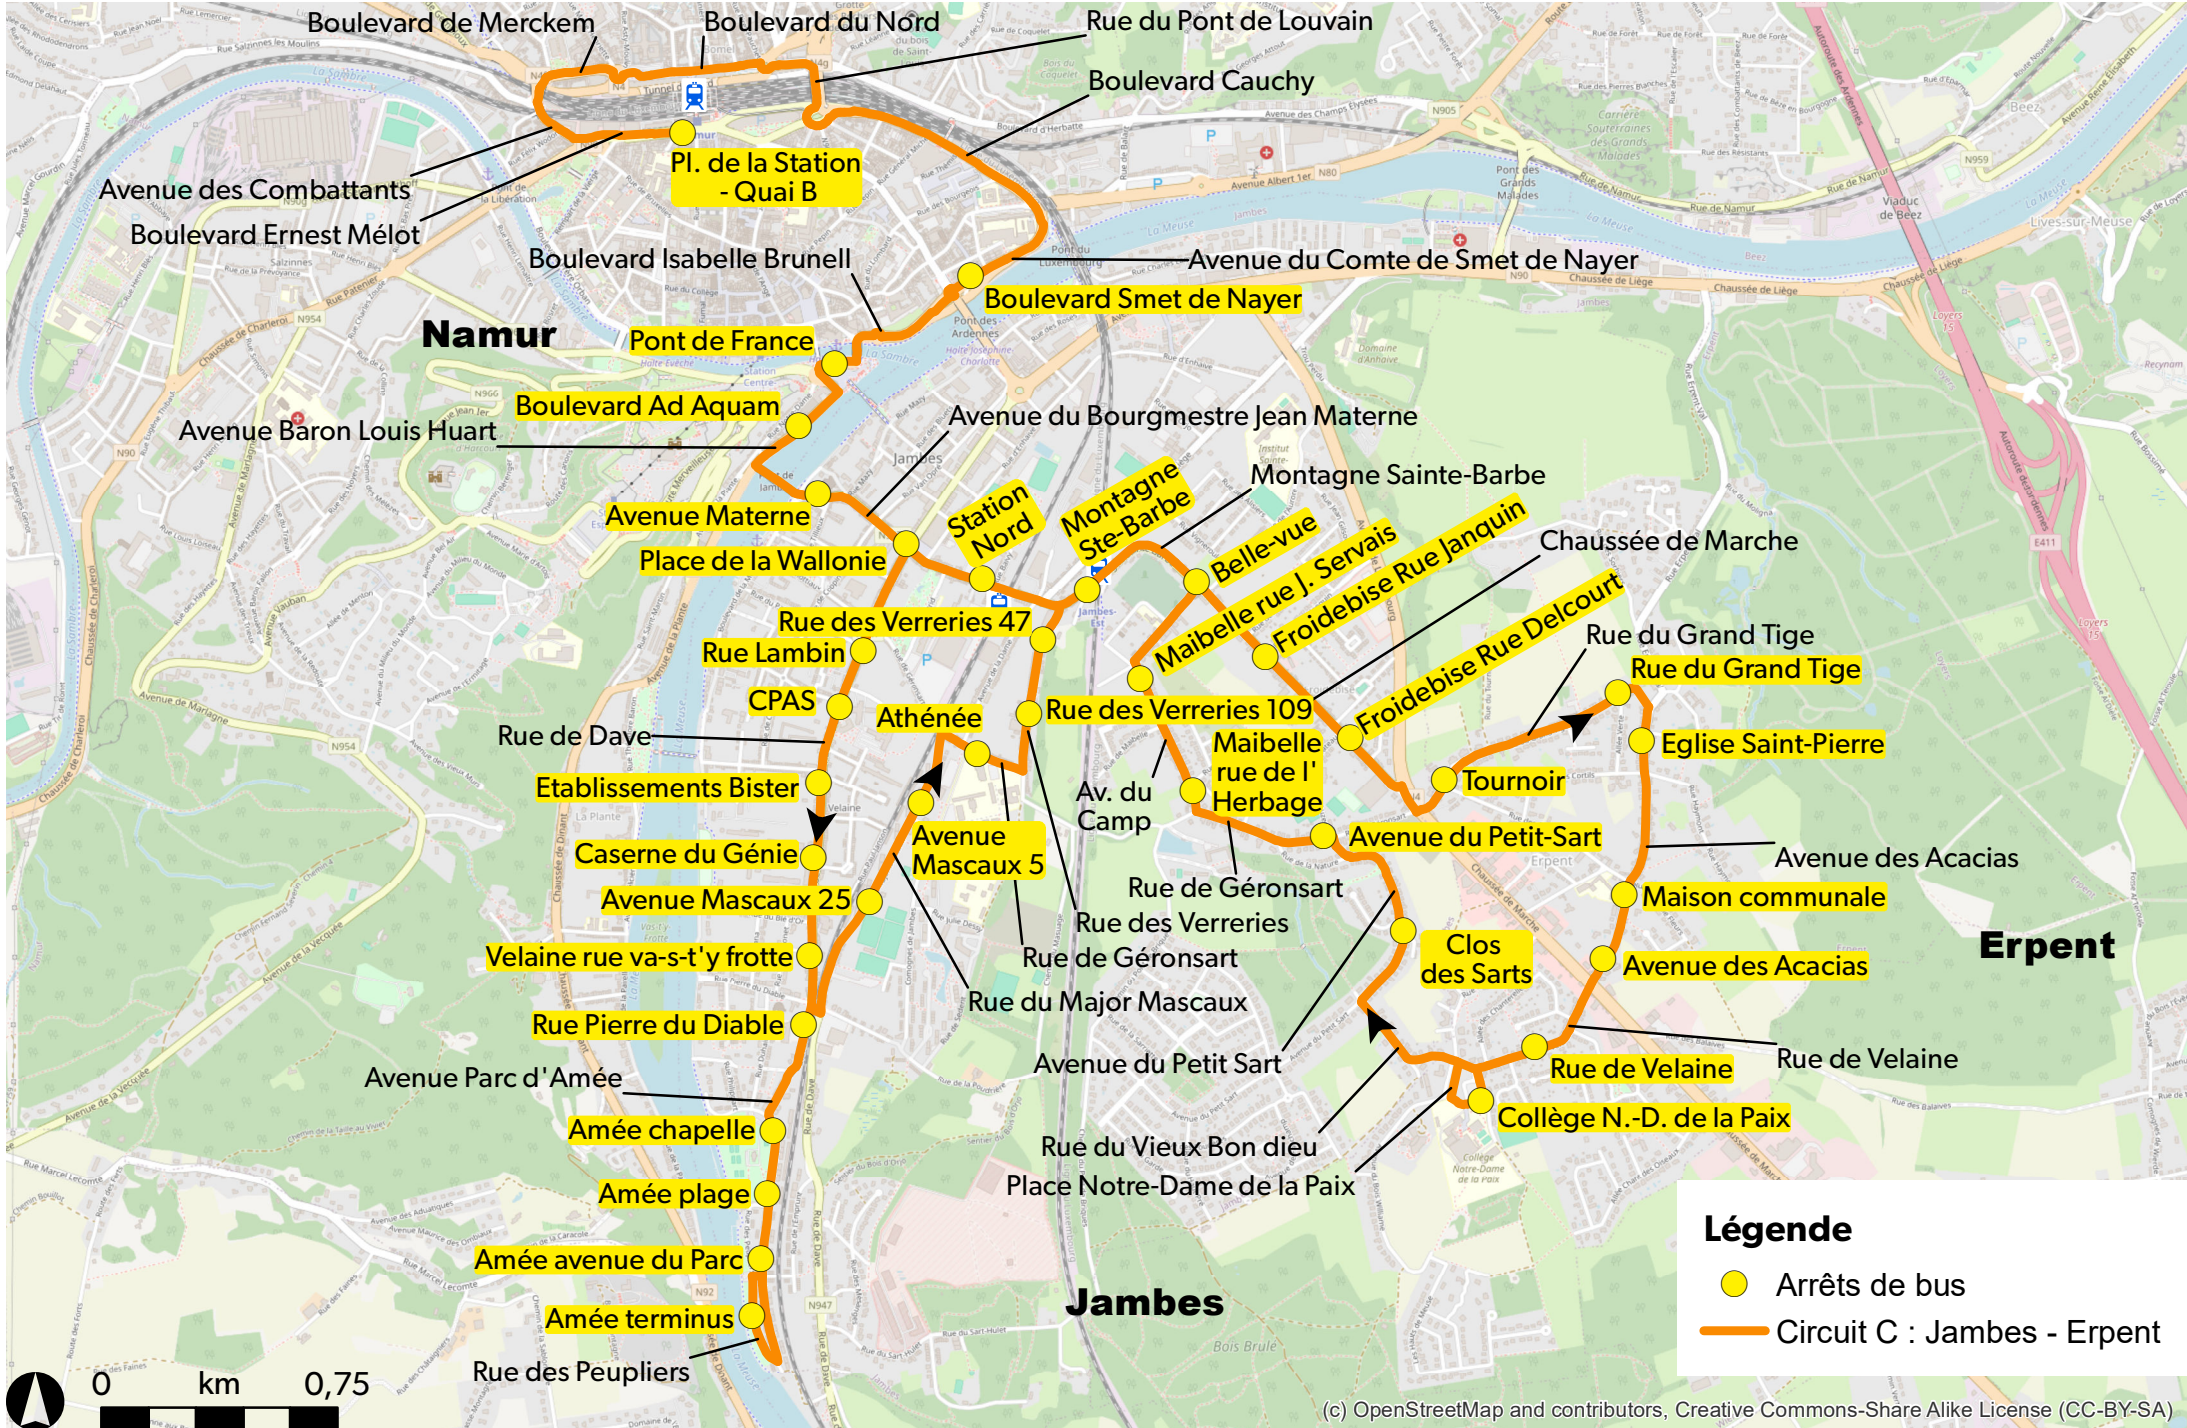

Légende

- Arrêts de bus
- Circuit A : Salzinnes - Citadelle - Malonne (Malpas)

Circuit B : Saint-Servais - Saint-Marc

Circuit C : Jambes - Erpent

Légende

- Arrêts de bus
- Circuit D : Plomcot - Beez - Jambes

Circuit G : Belgrade - Flawinne

(c) OpenStreetMap and contributors, Creative Commons-Share Alike License (CC-BY-SA)