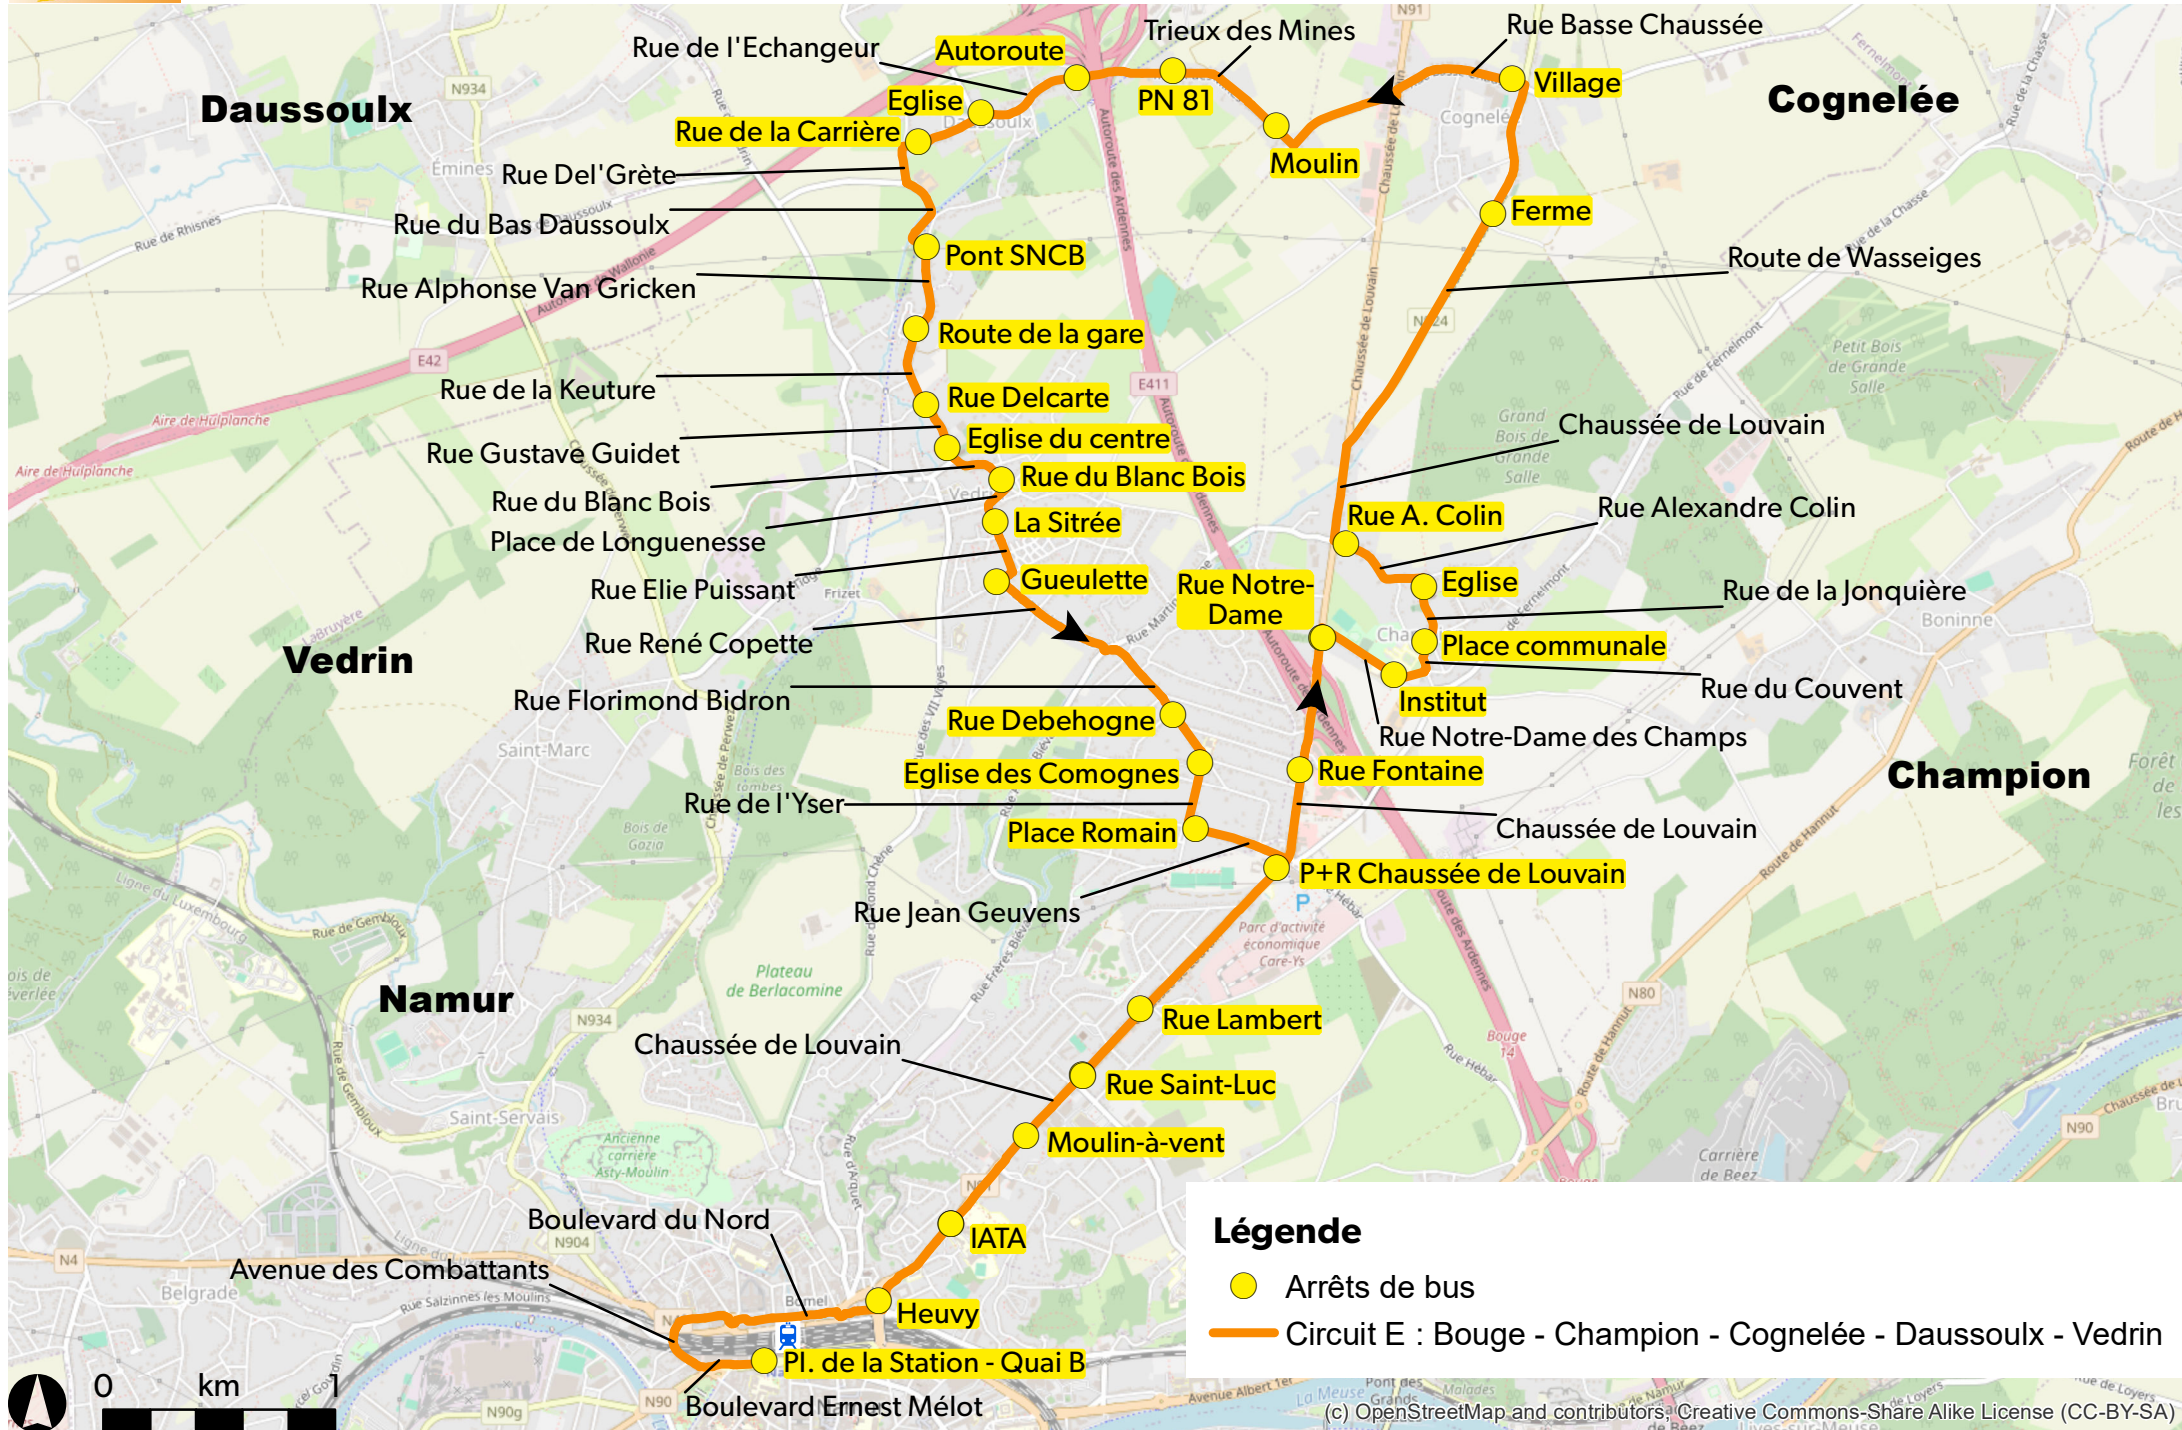

Légende

- Arrêts de bus
- Circuit A : Salzinnes - Citadelle - Malonne (Malpas)

Circuit B : Saint-Servais - Saint-Marc

Circuit C : Jambes - Erpent

Légende

- Arrêts de bus
- Circuit D : Plomcot - Beez - Jambes

Circuit G : Belgrade - Flawinne

(c) OpenStreetMap and contributors, Creative Commons-Share Alike License (CC-BY-SA)