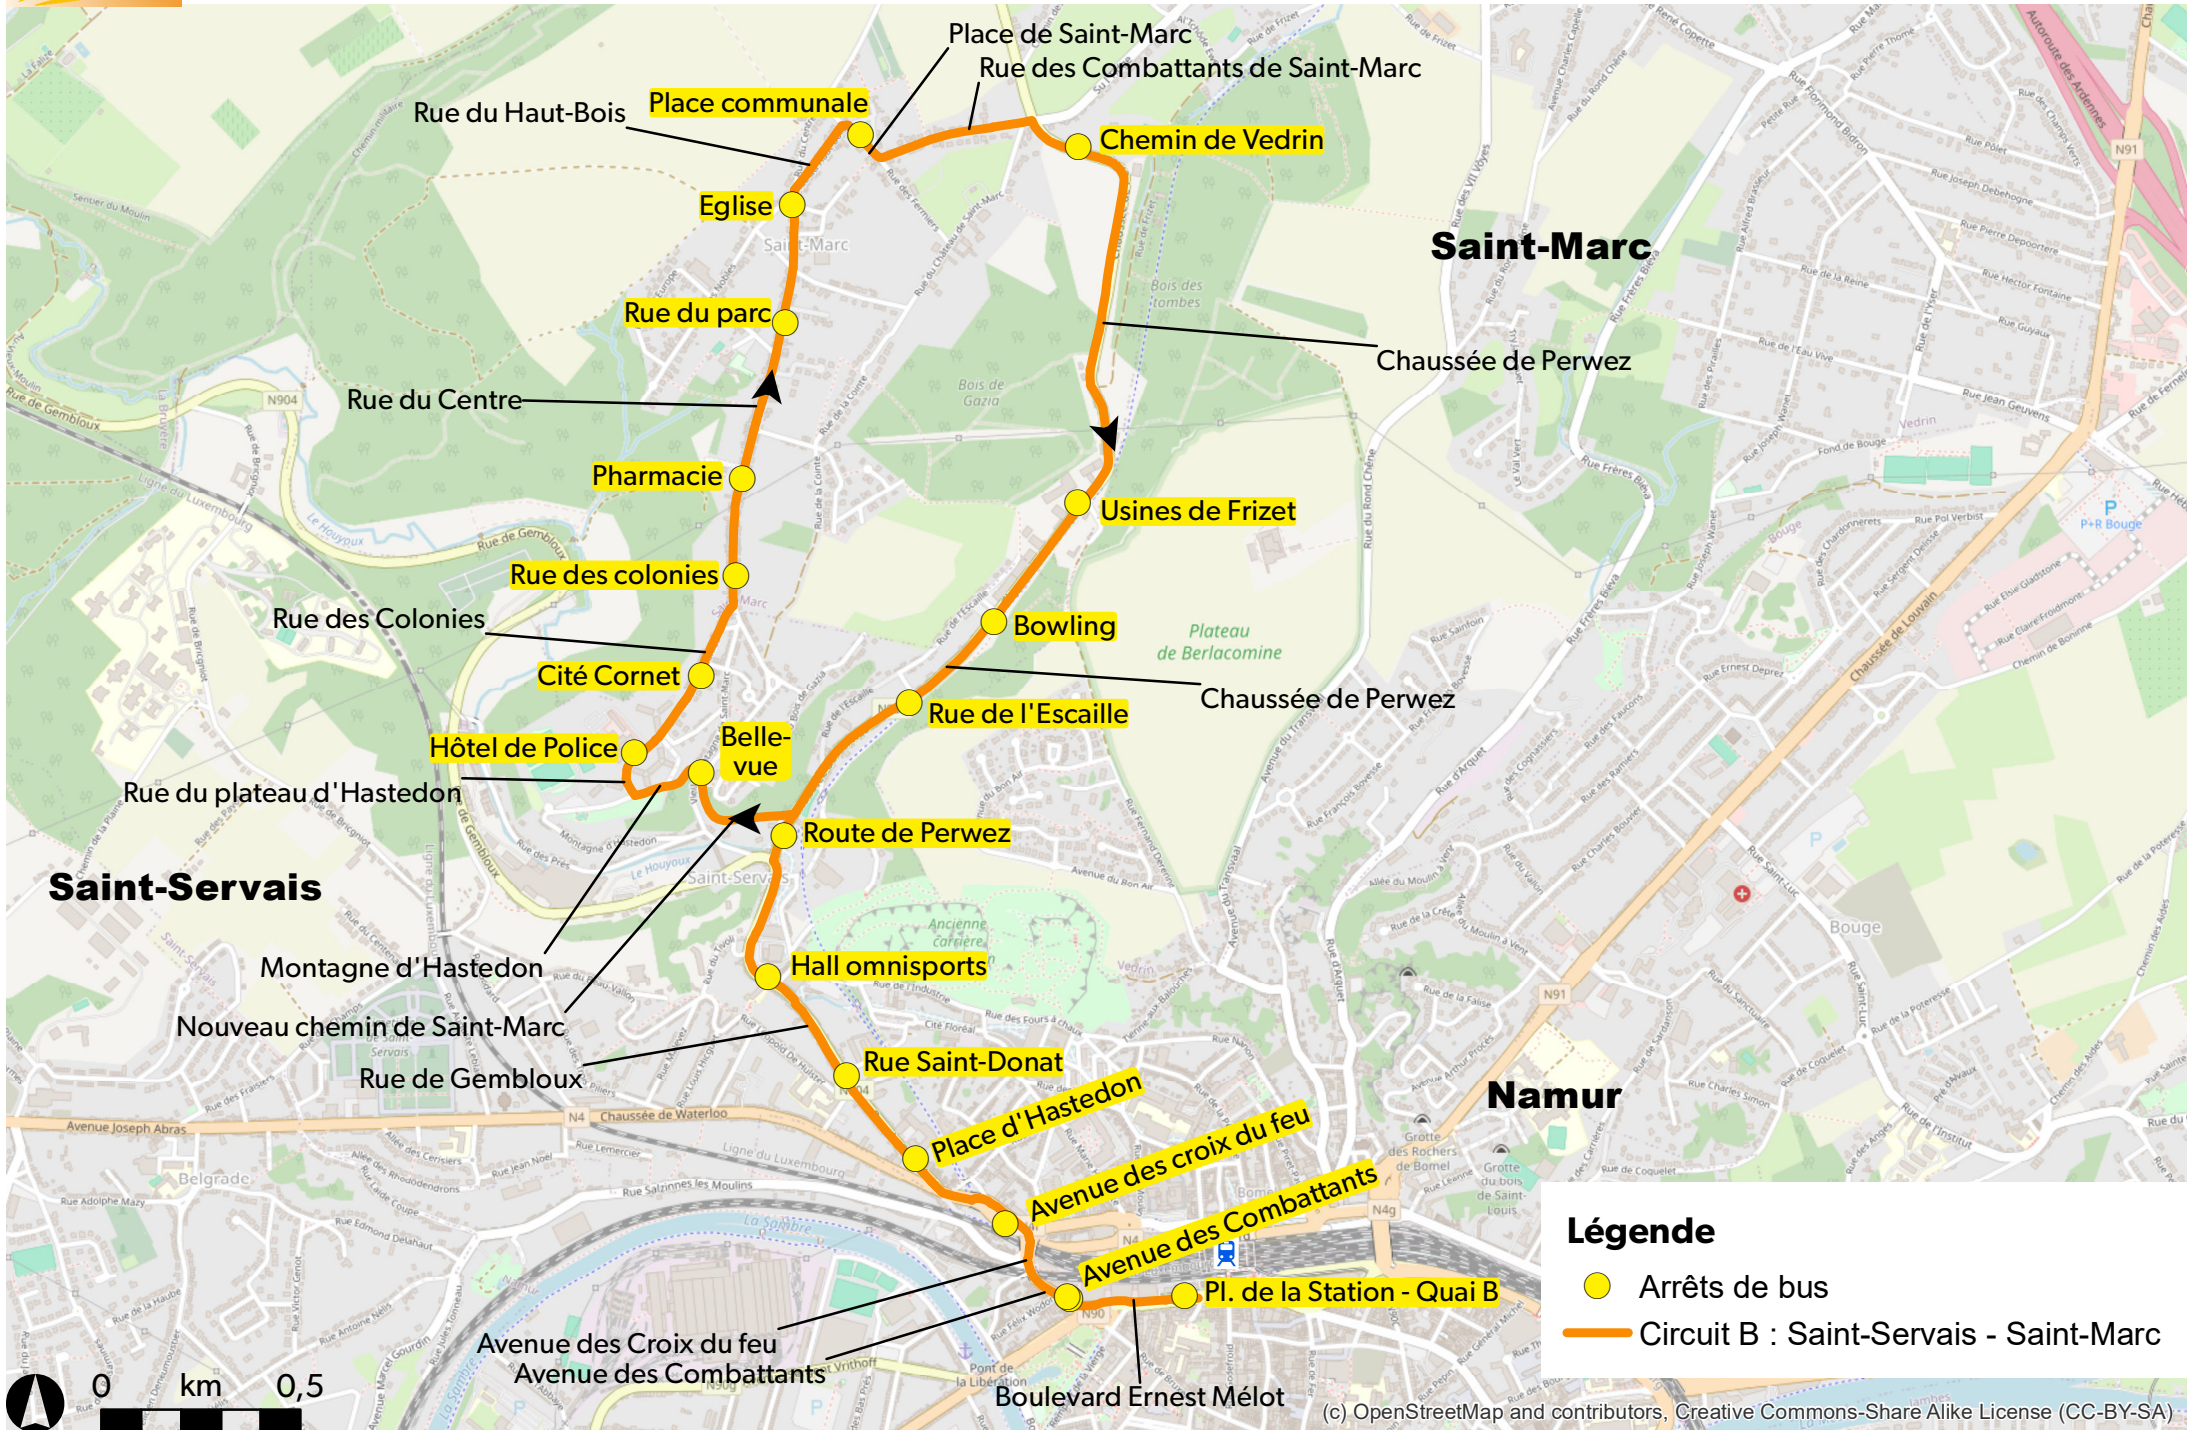

Légende

- Arrêts de bus
- Circuit A : Salzinnes - Citadelle - Malonne (Malpas)

Circuit B : Saint-Servais - Saint-Marc

Circuit C : Jambes - Erpent

Légende

- Arrêts de bus
- Circuit D : Plomcot - Beez - Jambes

Circuit G : Belgrade - Flawinne

(c) OpenStreetMap and contributors, Creative Commons-Share Alike License (CC-BY-SA)