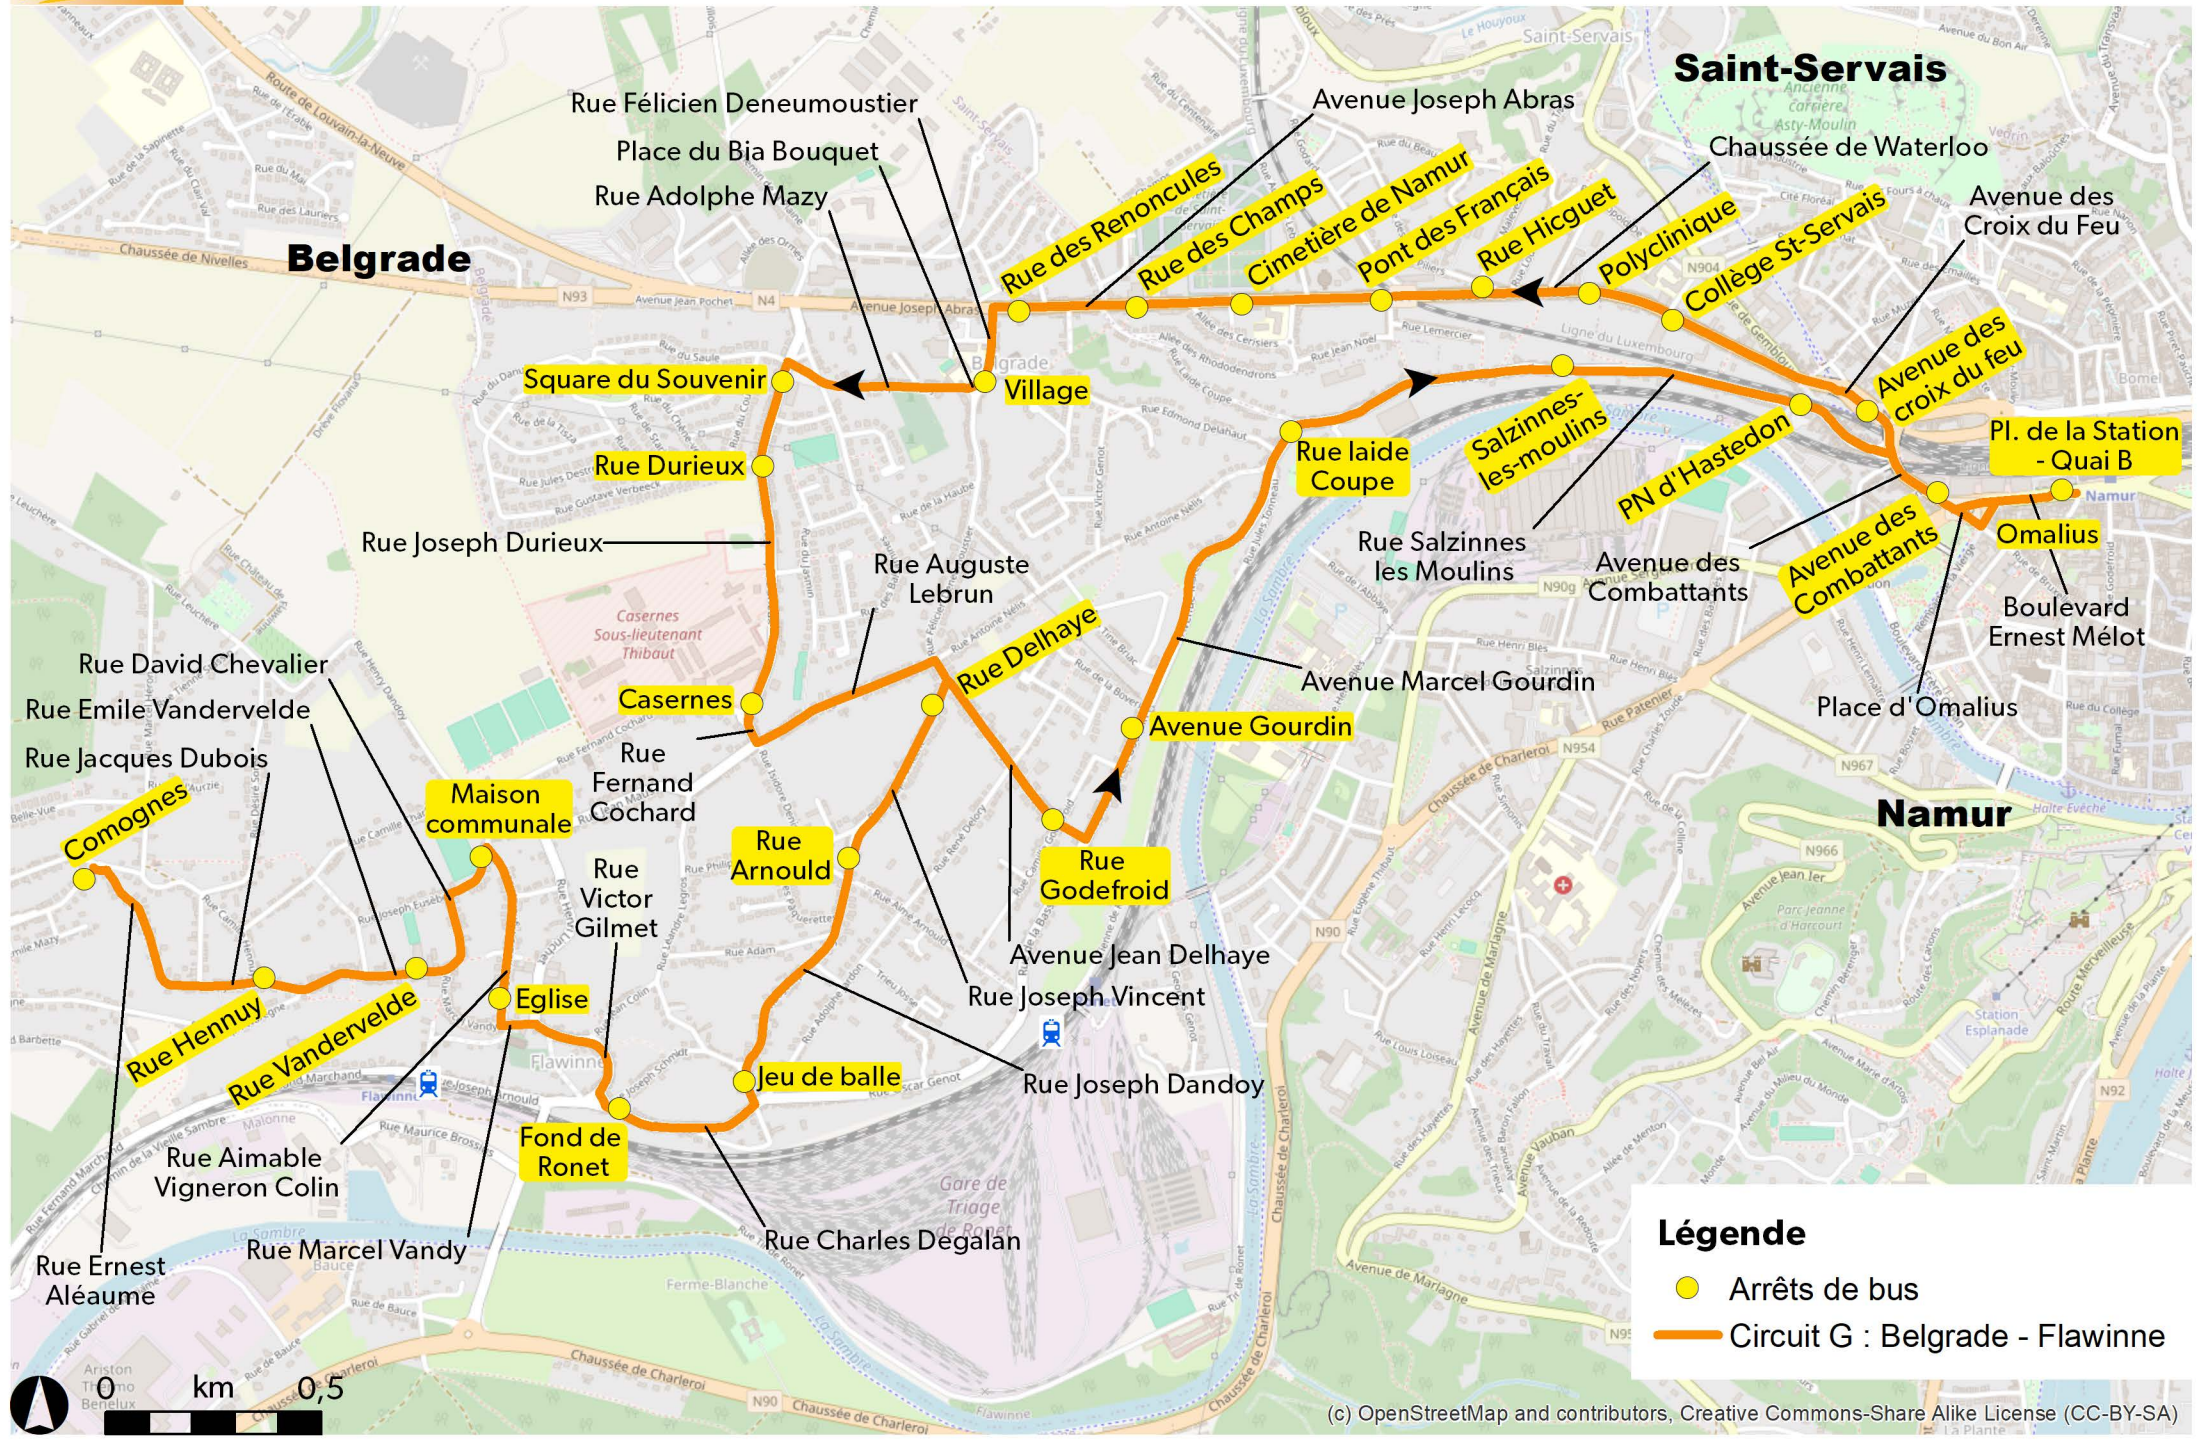

Légende

- Arrêts de bus
- Circuit A : Salzinnes - Citadelle - Malonne (Malpas)

Circuit B : Saint-Servais - Saint-Marc

Circuit C : Jambes - Erpent

Légende

- Arrêts de bus
- Circuit D : Plomcot - Beez - Jambes

Circuit G : Belgrade - Flawinne

(c) OpenStreetMap and contributors, Creative Commons-Share Alike License (CC-BY-SA)