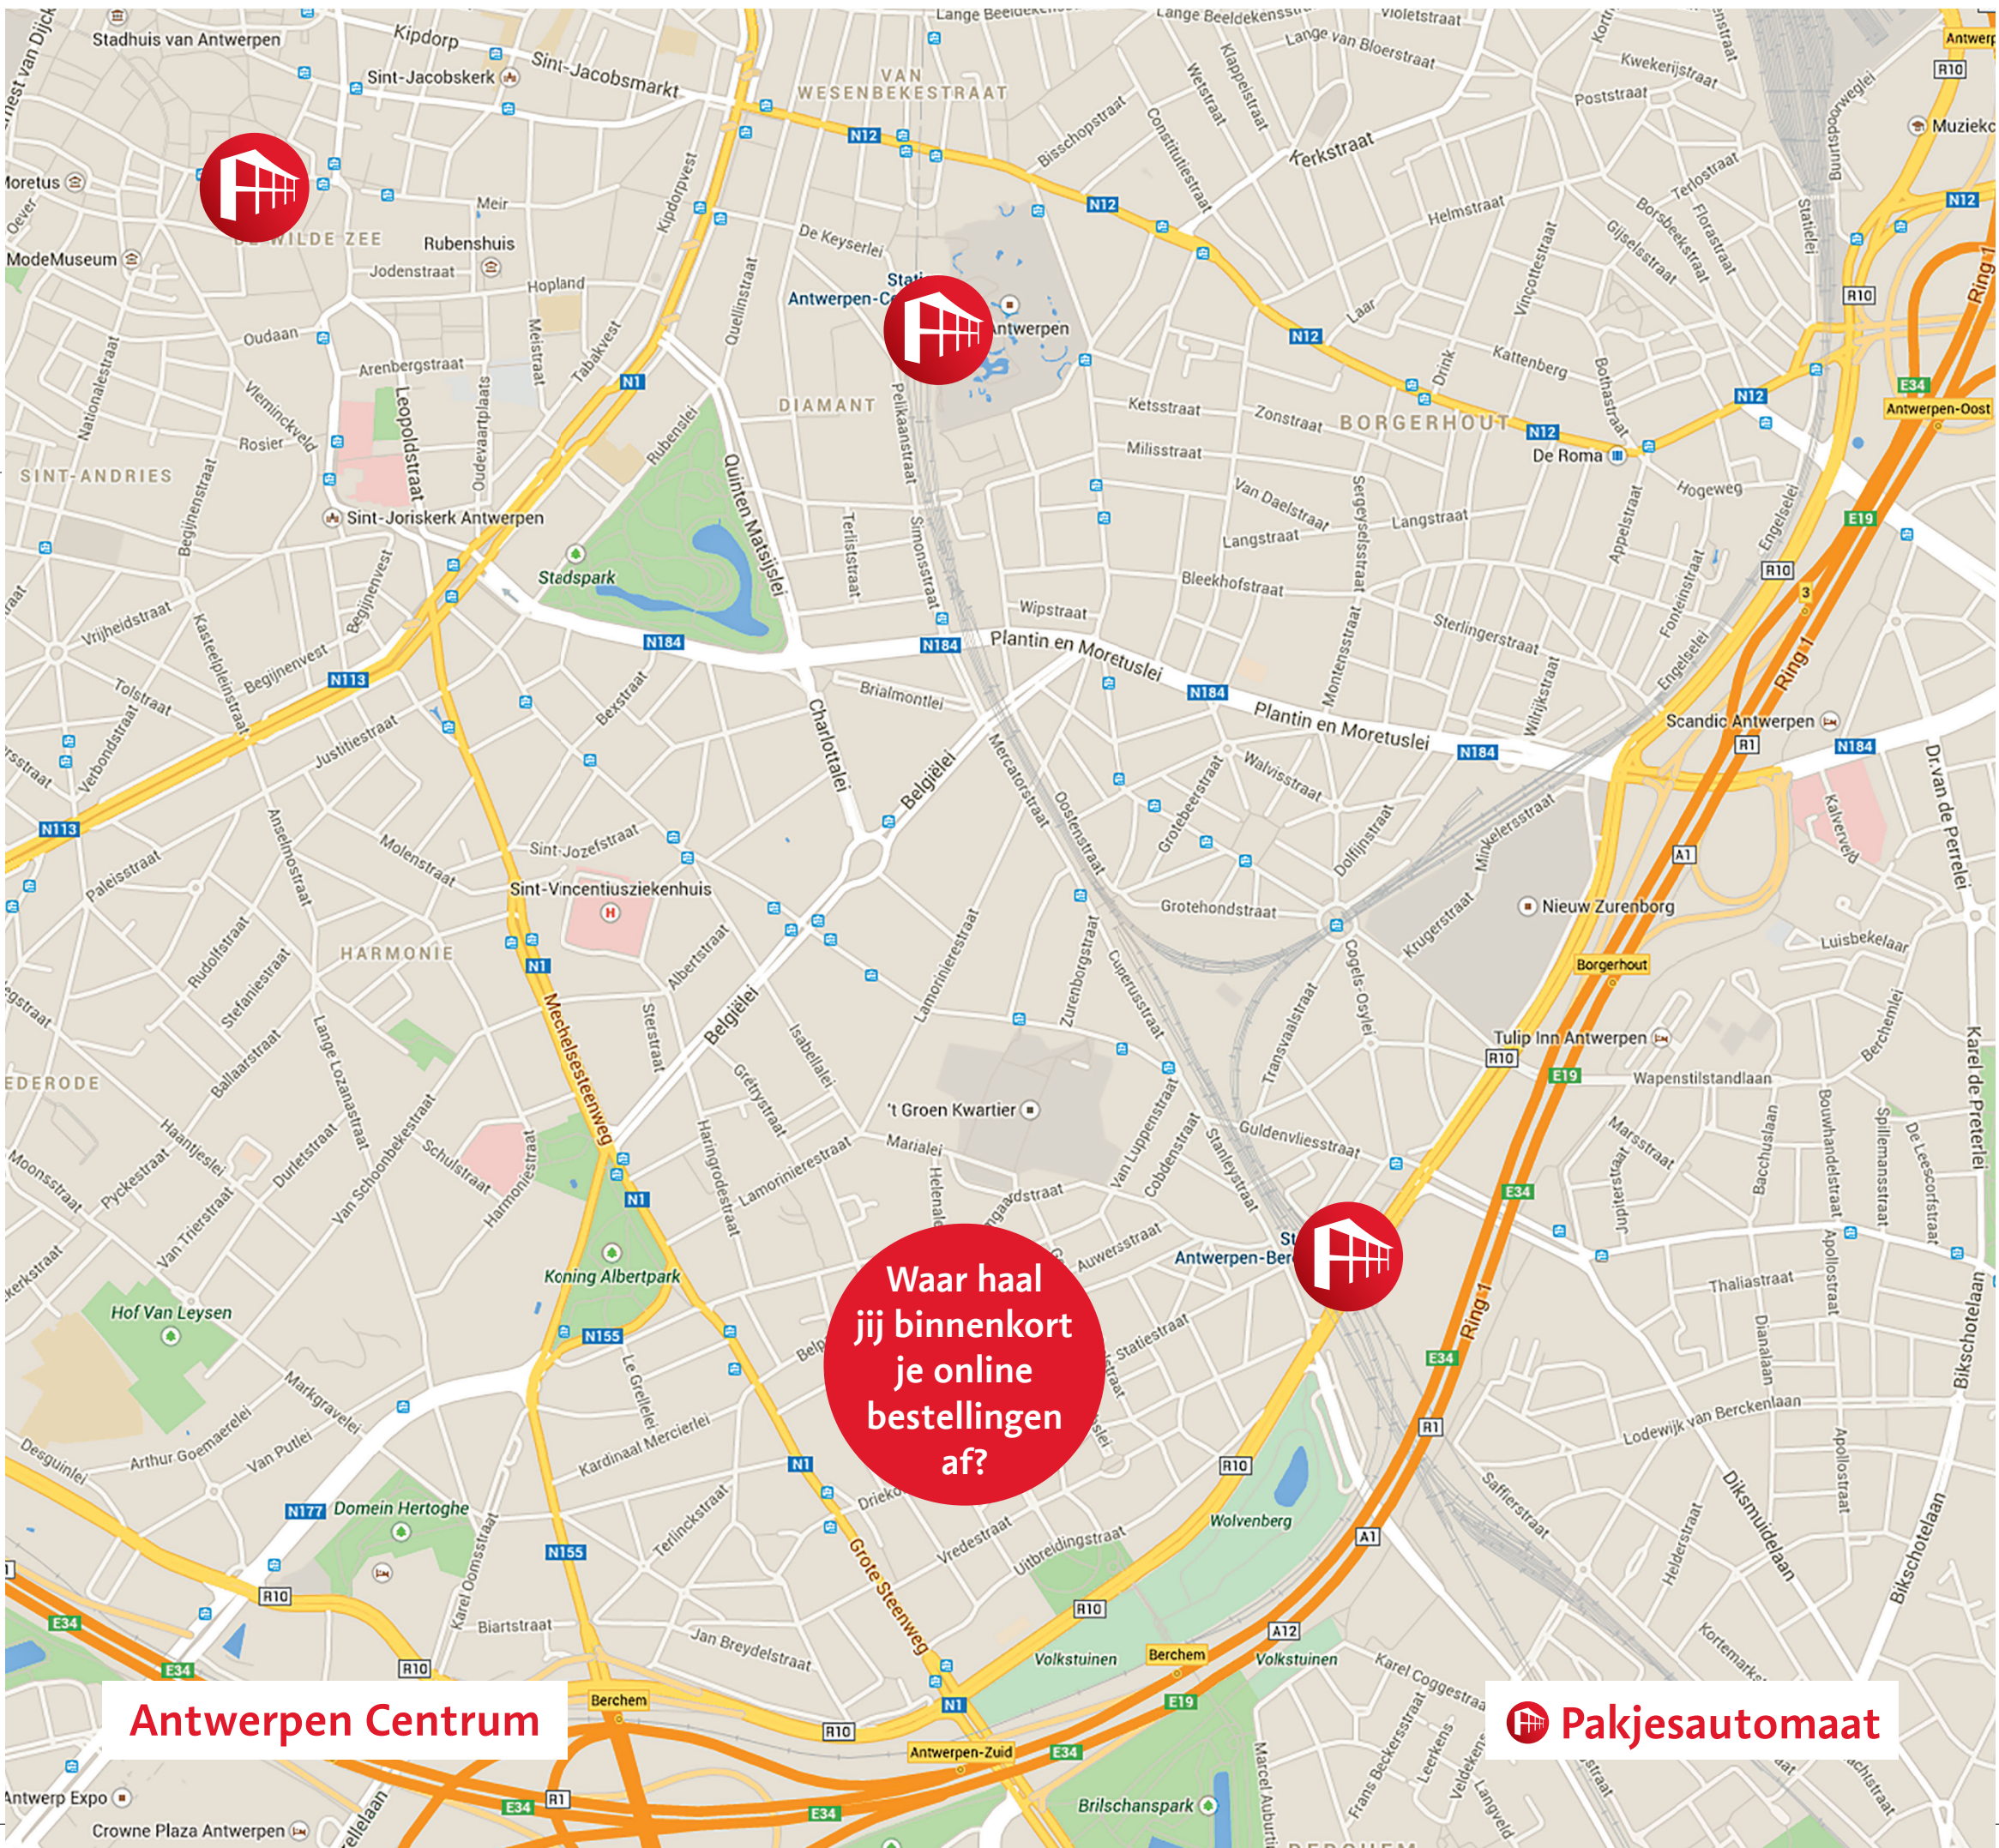

De kleuren van de prijzen kunnen verschillen.