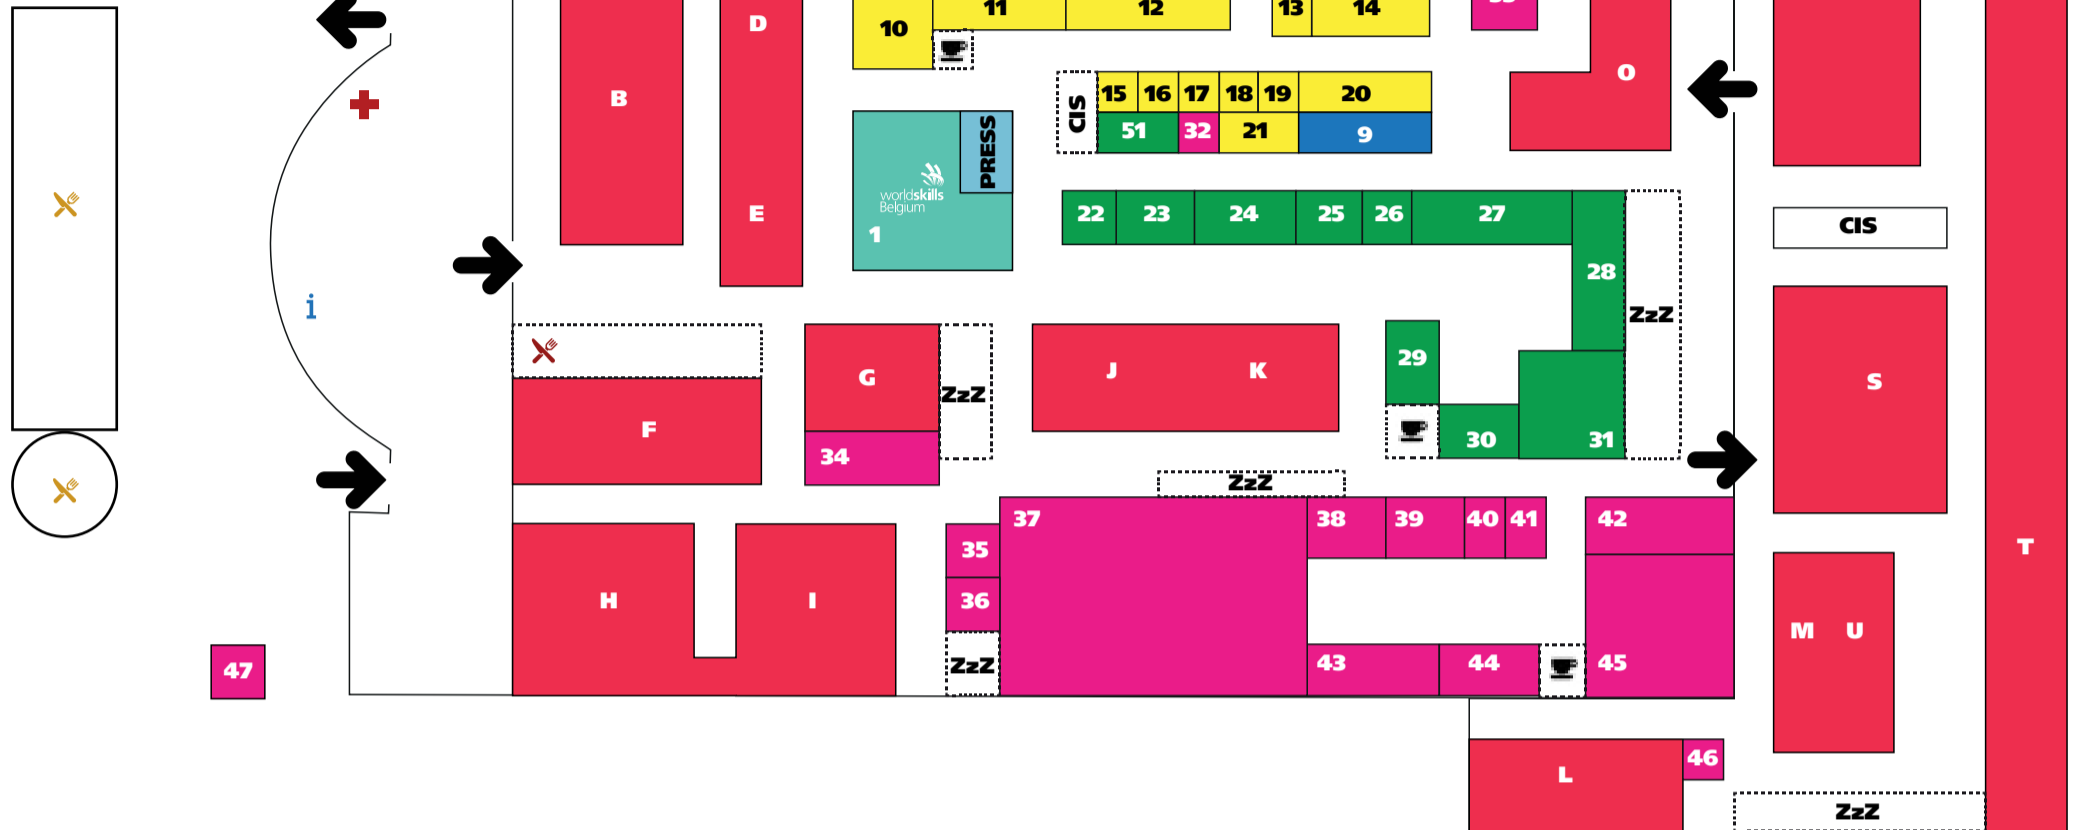

SUR LE PARKING

48 49 50  
V