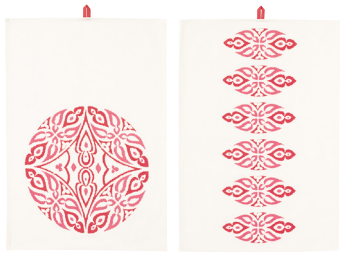

SOMMAR 2016 torchon à vaisselle
3,99/2 pcs 2 pièces avec motifs
différents. 100% coton. 50×70 cm. Blanc/
rouge. 203.111.76