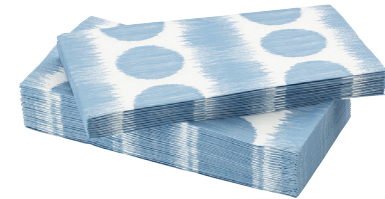

**SOMMAR 2016 serviette en papier**  
**1,-/30 pces** Papier. 24×24 cm. Blanc/bleu.  
103.114.26

**SOMMAR 2016 serviette en papier**  
**1,49/30 pces** Papier. 33×33 cm. Fleur,  
blanc/bleu. 203.114.21

**SOMMAR 2016 serviette en papier**  
**1,49/30 pces** Papier. 33×33 cm. Bleu clair.  
803.114.23

**SOMMAR 2016 serviette en papier**  
**1,-/30 pces** Papier. 24×24 cm. Rouge/  
blanc. 003.114.22

**SOMMAR 2016 serviette en papier**  
**1,49/30 pces** Papier. 33×33 cm. Rouge.  
403.114.20

**SOMMAR 2016 serviette en papier**  
**1,49/30 pces** Papier. 33×33 cm. Bleu.  
603.114.24

**SOMMAR 2016 serviette en papier**  
**1,99/30 pces** Papier. 38×38 cm. Bleu/  
blanc. 903.114.27

**SOMMAR 2016 serviette en papier**  
**1,99/30 pces** Papier. 38×38 cm. Bleu clair.  
303.114.25