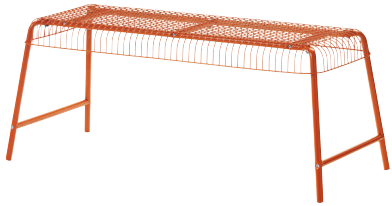

**SOMMAR 2016 couvre-lit 14,99** 100% coton. 250×250 cm. Blanc/rouge. 603.183.74

**SOMMAR 2016 rideau de douche 6,99** 180×200 cm. Blanc/bleu. 303.149.90

**SOMMAR 2016 rideau de douche 6,99** 180×200 cm. Rouge/blanc. 003.250.04

**BUSSAN fauteuil poire, intérieur/extérieur 89,90** 187×67 cm. H 70 cm. Orange. 303.129.10

**VÄSTERÖN banc, intérieur/extérieur 24,99** Acier revêtu par poudrage et plastique. 109×46 cm. H 44 cm. Orange. 403.079.51

**VÄSTERÖN tabouret, intérieur/extérieur 10,-** Acier revêtu par poudrage et plastique. 36×36 cm. H 44 cm. Orange. 503.079.55

**ÄPPLARÖ meuble de rangement, extérieur 99,-** 77×58 cm. H 88 cm. Teinté brun. 603.128.57