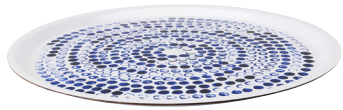

**SOMMAR 2016 bol 2,50** Grès. Ø13 cm.  
H 8 cm. Bleu. 803.112.20

**SOMMAR 2016 saladier 9,99** Grès.  
Ø35 cm. Bleu. 503.257.80

**SOMMAR 2016 assiette 2,99** Grès.  
Ø29 cm. Bleu. 903.257.78

**SOMMAR 2016 petite assiette 2,50** Grès.  
Ø20 cm. Bleu. 003.112.00

**SOMMAR 2016 gobelet 1,99** Grès. 24 cl.  
Blanc. 703.112.25

**SOMMAR 2016 bol 2,50** Grès. Ø13 cm.  
H 8 cm. Blanc. 603.112.21

**SOMMAR 2016 saladier 9,99** Grès.  
Ø35 cm. Blanc. 503.112.26

**SOMMAR 2016 assiette 2,99** Grès.  
Ø29 cm. Blanc. 203.112.23

**SOMMAR 2016 petite assiette 2,50** Grès.  
Ø20 cm. Blanc. 403.111.99

**SOMMAR 2016 plateau 7,99** Carton laminé. Ø43 cm. Blanc/bleu. 003.114.17

**SOMMAR 2016 plateau 7,99** Carton laminé. 38x58 cm. Rayé blanc/bleu. 803.114.18