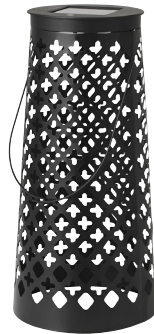

**SOLVINDEN lampadaire à énergie solaire LED, rocher 19,99/2 pces** Polypropylène. Gris. 503.197.98

**SOLVINDEN éclairage à énergie solaire LED, cylindre 4,99** Source lumineuse LED intégrée. Aluminium. Ø6 cm. H 25 cm. Couleur alu. 103.265.74

**SOLVINDEN éclairage à énergie solaire LED, demi-globe 7,99** Source lumineuse LED intégrée. Polypropylène. Ø18 cm. H 9 cm. 303.202.03

**SOLVINDEN lampe de table à énergie solaire LED, conique 14,99** Source lumineuse LED intégrée. Plastique ABS. Ø13 cm. H 30 cm. Noir. 903.272.30