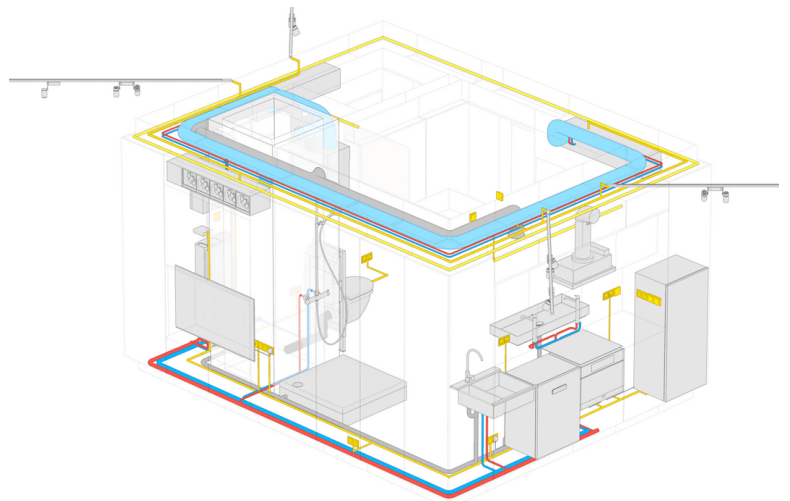

Dit is SAM

SLIMME AANPASBARE MODULE

**Kortere doorlooptijd,
lagere faalkosten en meer
bewoonbare oppervlakte.**

SAM – de Slimme Aanpasbare Module – is een systeem van modulaire kasten die de 5 nutsvoorzieningen bevatten: verwarming, ventilatie, water, elektriciteit en domotica. Ook een keuken en badkamer zitten vervat in deze kastenopstelling, die zo de indeling van de woonomgeving mee vormgeeft.

Verwarming & ventilatie

De verwarmingsleidingen en ventilatiekanalen zijn netjes weggewerkt en lopen via de kroonlijst rond de unit naar de toestellen. Het SAM systeem is compatibel met diverse verwarmingssystemen die maximaal geïntegreerd worden in de kastmodules.

Water

De toe- en afvoer voor het sanitair zit in SAM geïntegreerd. Dankzij het slimme ontwerp zie je de leidingen niet, maar zijn ze wel gemakkelijk toegankelijk voor onderhoud.

Elektriciteit

De centrale schakelkast wordt naadloos weggewerkt in SAM. Via dit punt worden alle apparaten en verlichting voorzien van stroom. De meeste schakelaars bevinden zich op de module, maar daarnaast kunnen er ook elders (draadloze) schakelaars geplaatst worden.

 **Bao
Living**
rethinking construction

Woning type A - HULDENBERG

compacte SAM voor Housing 4.0 Energy

Kleine 2 persoons unit - woonoppervlakte **46m²**, oppervlakte SAM **<5m²**
Bevat basic keuken en badkamer, basic opbergruimte en technieken.