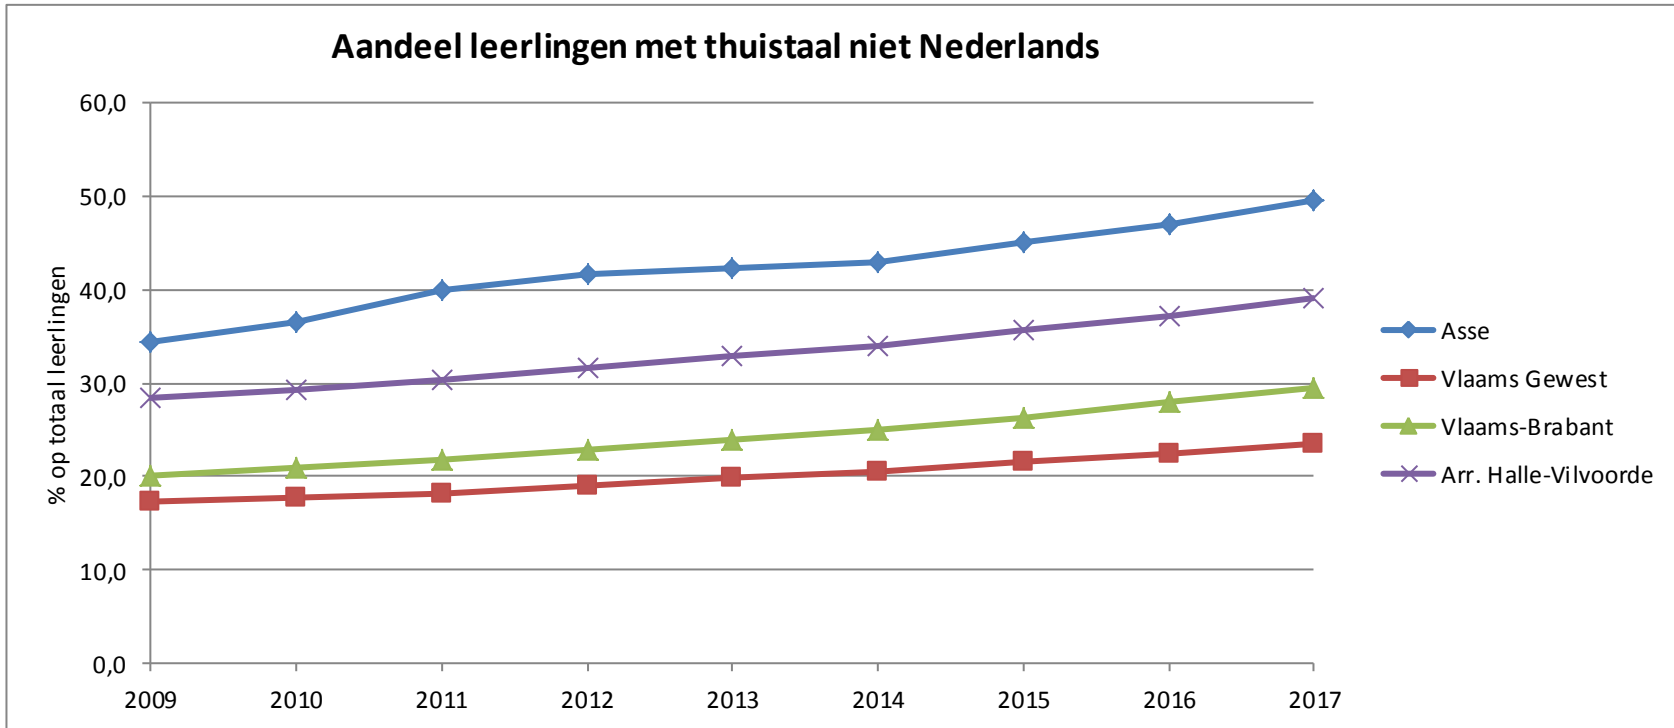

Leerlingen met thuistaal niet Nederlands in Asse

Data & Analyse - Provincie Vlaams-Brabant

**VLAAMS-
BRABANT**

Meer cijfers?

provincies.incijfers.be

je stad of gemeente in kaart

Kleuteronderwijs

Kleuterscholen in Asse

Totaal aantal kleuters in Asse: 1.258

School	Straat	2009	2010	2011	2012	2013	2014	2015	2016	2017	Totaal leerlingen 2017
GO! basisschool Vijverbeek	Cesar Van Malderenstraat	83,5	81,0	82,8	85,6	81,3	71,3	78,4	66,3	72,5	91
GO! basisschool Vijverbeek	Nieuwstraat	33,0	33,3	41,0	41,4	40,9	40,8	38,8	42,5	42,8	159
Vrije Kleuterschool 't Pleintje	Gemeenteplein	29,9	35,5	44,4	53,5	59,5	59,3	59,6	59,7	63,3	180
GBS Centrum - Krokegem	Oude Dendermondsebaan	11,5	9,5	9,5	6,6	6,5	9,1	11,2	12,1	16,5	91
GBS - Sleutelbos Walfergem	Stevensveld	16,8	22,9	24,6	33,5	31,7	30,3	32,6	38,9	44,7	199
Vrije Lagere School - De Kleine Wereld	Oostkouter	12,3	15,7	17,8	17,2	18,9					0
Vrije Basisschool - De Leerheide	Oostkouter						28,4	33,6	41,0	37,5	112
GBS Mollem	Kouter	1,0	3,0	4,3	7,8	6,4	11,6	10,1	9,4	13,3	83
Vrije Kleuterschool Het Klimmertje	Kloosterstraat	80,6	81,8	85,4	81,1	84,9	85,0	81,8	82,5	79,4	180
GBS	Dorpsstraat	22,7	21,8	19,8	20,0	19,6	16,3	31,9	39,3	46,0	163