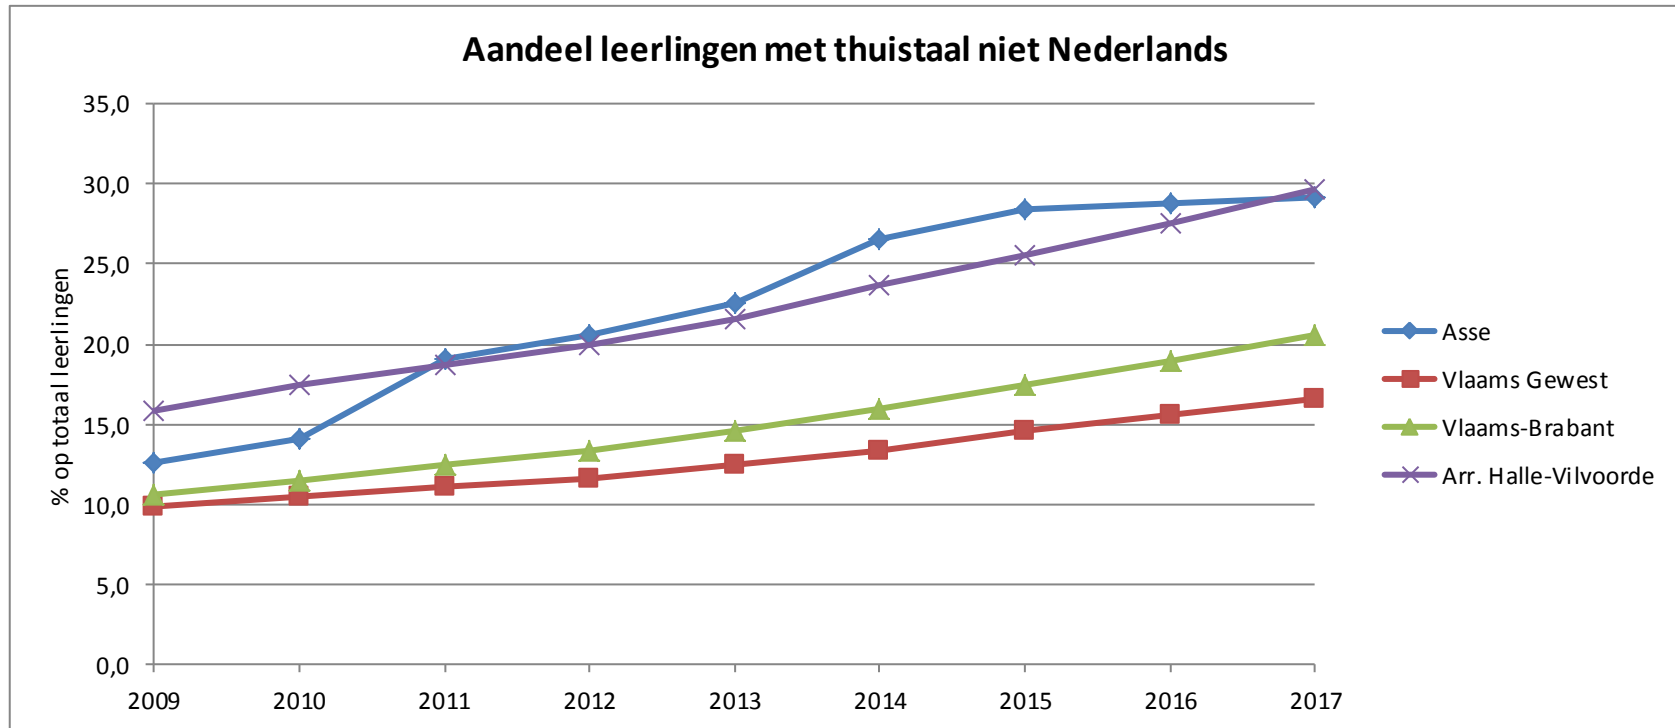

Secundair onderwijs