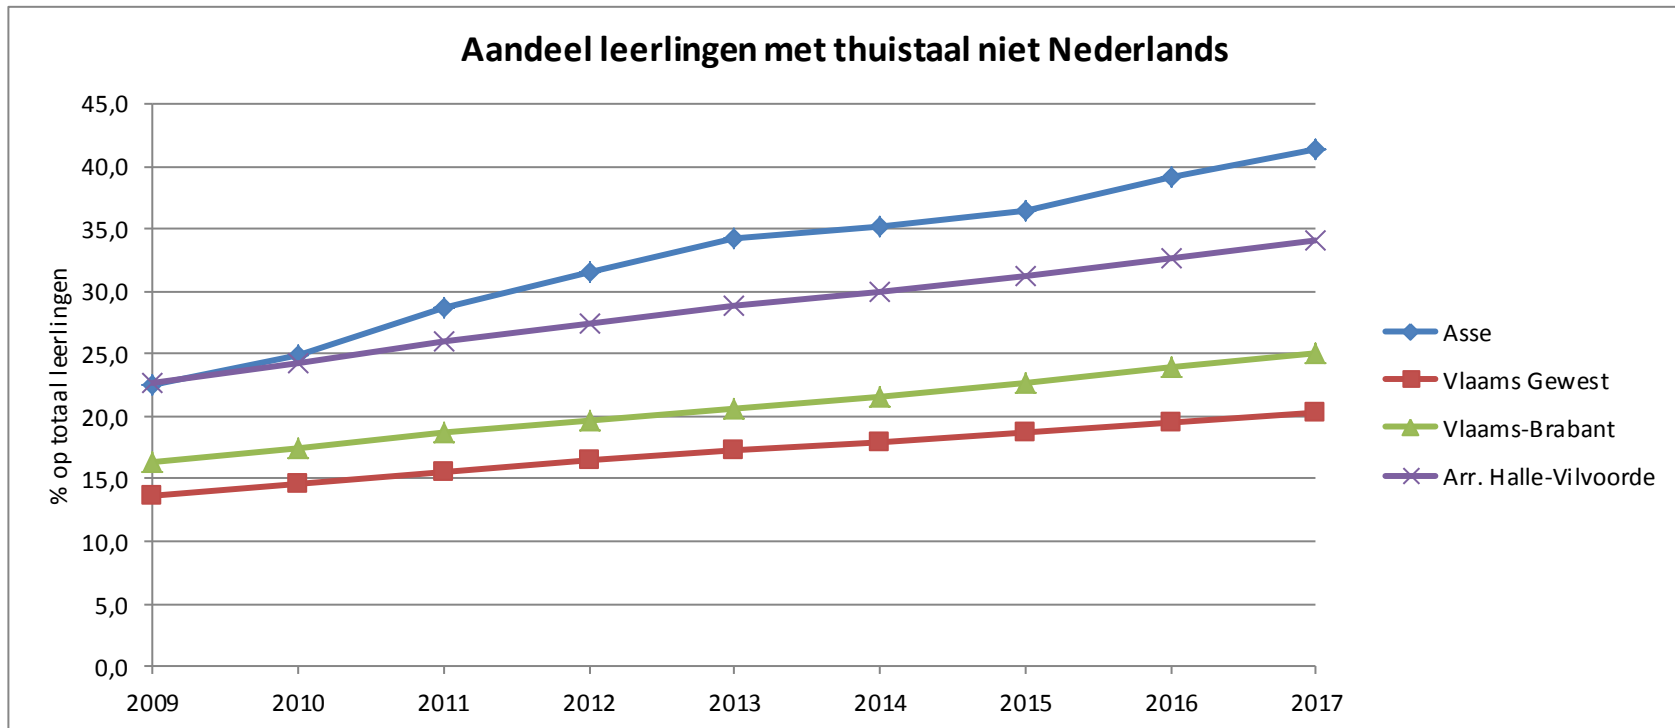

Lager onderwijs