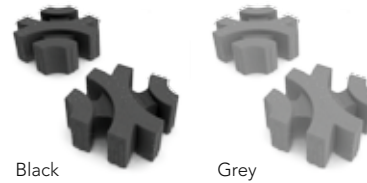

marlux

NEW 2014

VIRAGE

Black

Grey

LEGPATRONEN / PLANS DE POSE

Formaten / Formats : 30 x 30 x 12 cm

Kleuren / Couleurs : Black / Grey

marlux

NEW 2014

OSTRA LINEA

Mustang

Cobra

Formaten / *Formats* : 60 x 60 cm / 90 x 60 cm
Kleuren / *Couleurs* : Mustang / Cobra

marlux

NEW 2014

GRANITÉ

Carbono

Perla

Topo

Grigio

Siena

Argenta

Formaten / *Formats* : 40 x 40 cm / 60 x 30 cm / 60 x 40 cm /
60 x 60 cm / 80 x 40 cm + Lineair
wildverband / *App. sauvage Linéaire*
Kleuren / *Couleurs* : Carbono / Perla / Topo / Grigio /
Siena / Argenta