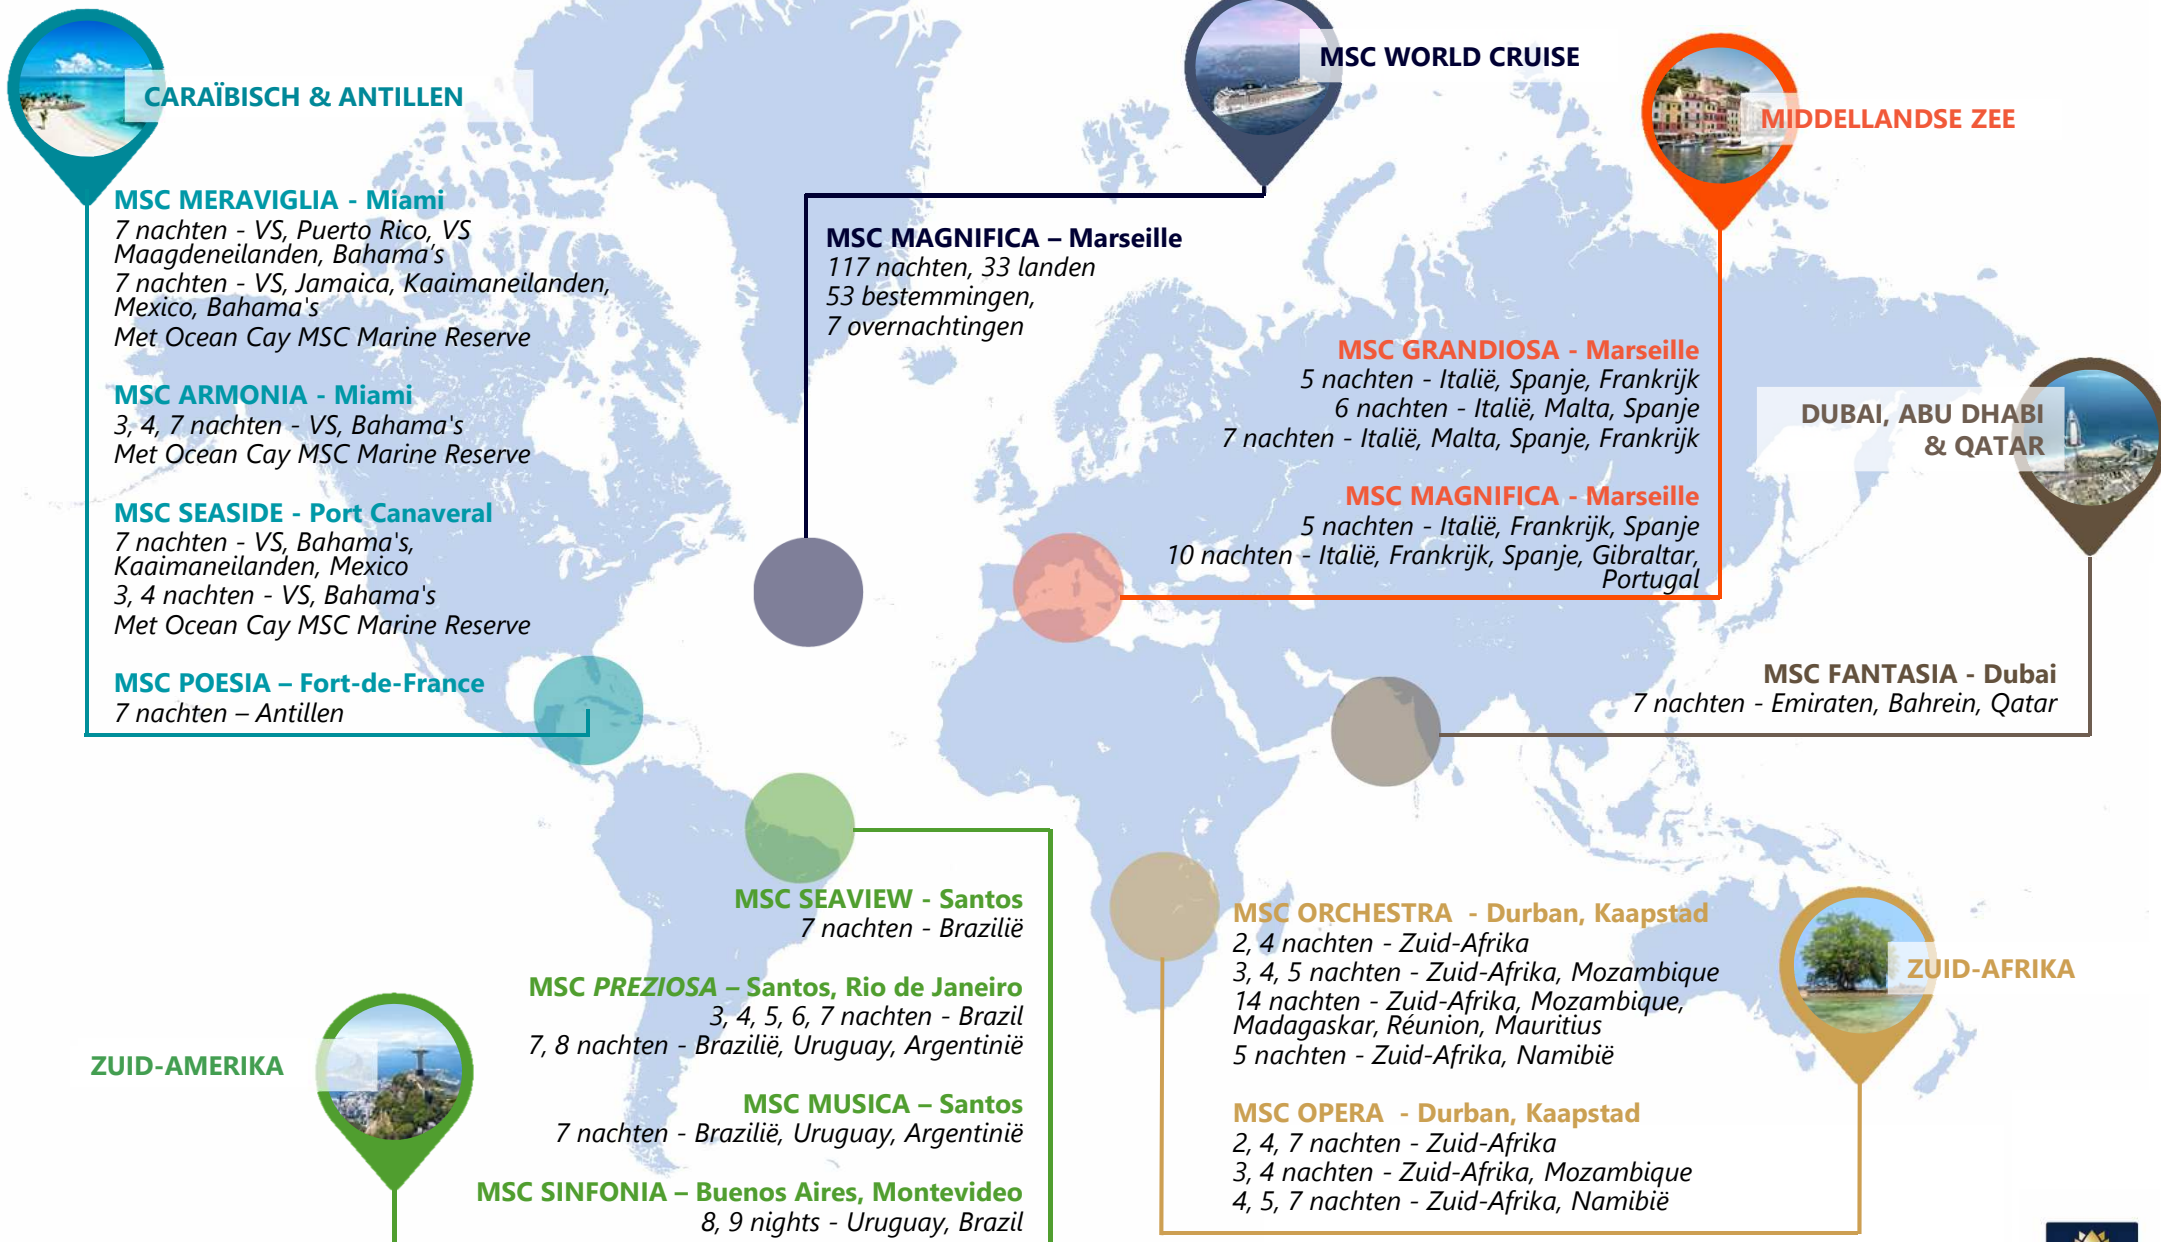

# Winter 2020/21 - Inzet van de vloot

Vanaf 31 Oktober 2020

Beschikbaar op MSC Grandiosa, MSC Meraviglia, MSC Seaview, MSC Seaside, MSC Preziosa en MSC Fantasia

Beschikbaar op MSC Grandiosa, MSC Meraviglia, MSC Seaview en MSC Seaside

MSC p.l.m.e.