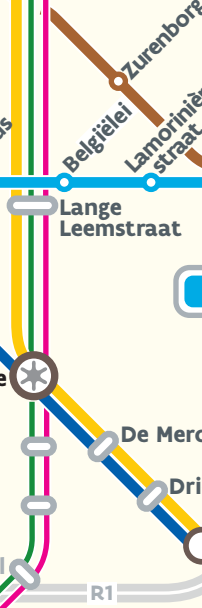

- Pendelbus**
- P** Opera - Linkeroever - P+R Melsele via Kennedytunnel
- Aangepaste tramlijnen**
- 25 P+R Merksem - P+R Boechout
- 26 Wijnegem - Silsburg
- Niet-aangepaste tramlijnen**
- 1 P+R Luchtbal - Zuid
- 2 Hoboken - P+R Merksem
- 4 Hoboken - Berchem Station
- 6 P+R Luchtbal - P+R Olympiade
- 7 Mortsel - Eilandje
- 8 P+R Wommelgem - Astrid
- 10 Wijnegem - P+R Schoonselhof
- 12 Schijnpoort - Centraal Station
- 24 Silsburg - Havenhuis
- Niet bediend**

P P+R Melsele

- P+R Melsele
- Hof Ter Rijen
- Dorp
- Van Goey
- Verbrandendijk
- P+R Linkeroever
- Regatta
- Sporthal
- A. Van Cauwelaert
- Halewijn
- Van Eedenplein

ZWIJNDRECHT

Schelde

7 Eilandje

HOBOKEN

1 6 P+R Luchtbal

ANTWERPEN

2 25 P+R Merksem

BORGERHOUT

4 Berchem Station

BERCHEM

7 Mortsel

BORGERHOUT

25 P+R Boechout

DEURNE

26 Wijnegem

WIJNEGEM

24 Silsburg

BORSBEEK