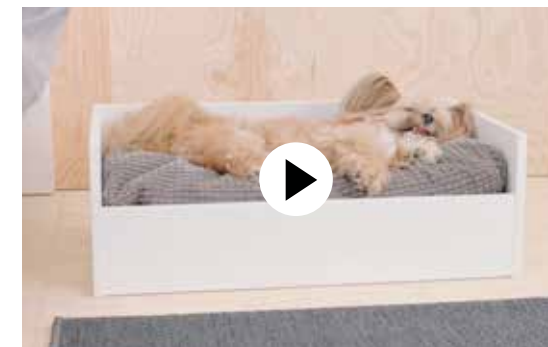

BED FRAME AND CUSION.mov
LURVIG structure lit pour chien
19,99/pce
003.766.25

00:00