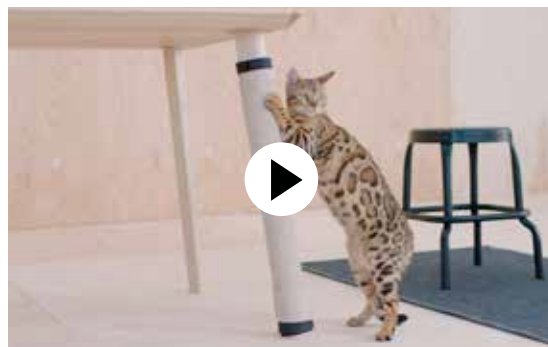

VIDÉOS

CAT SCRATCHER.mov
LURVIG griffoir
4,99/pce
303.777.94

00:00