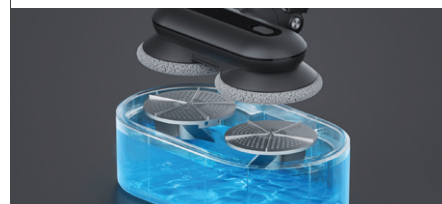

Automatisch schoonmaakstation

Het dweilopzetstuk wordt na gebruik automatisch afgespoeld en gedroogd. Eenvoudig en praktisch.