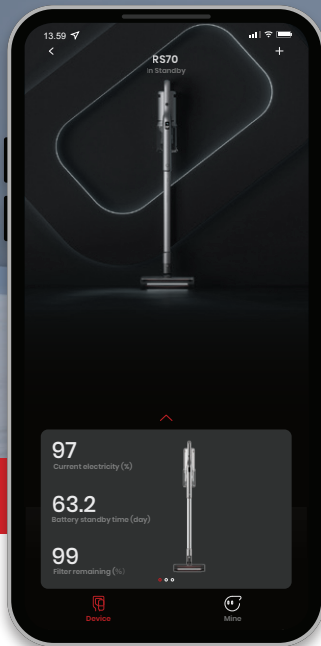

RS70

Draadloze stofzuiger met ledkleurenscherm, app en dweilopzetstuk

Draadloos topmodel voor stofzuigen en dweilen met 200 omw./min!

Intelligent app-beheer

De RS70 kan via Bluetooth™ op de mobiele telefoon worden aangesloten voor uitgebreide informatie over o.a. het niveau en de status van de batterij, de schoonmaaktijd, de capaciteit van het stofreservoir, de filterstatus en zelfs het aantal calorieën dat u verbrandt bij het schoonmaken.

Slim kleurenscherm geeft volledig overzicht

Dynamisch led-scherm

Het dynamische display geeft een volledig overzicht van de vele functies waaronder batterijniveau en filterstatus.

Filtering op zes niveaus en antibacterieel oppervlak

Geluidsniveau: < 83 dB(A) niveau Max.

Stofreservoir: 0,55 L

Zuigkrachtinstellingen: 3: Standard / High / Max

Garantie: 5 jaar garantie op de motor

Gewicht: Lichtgewicht / 2,7 kg

Kleur: Space Grey

Display: Smart oled-kleurenscherm