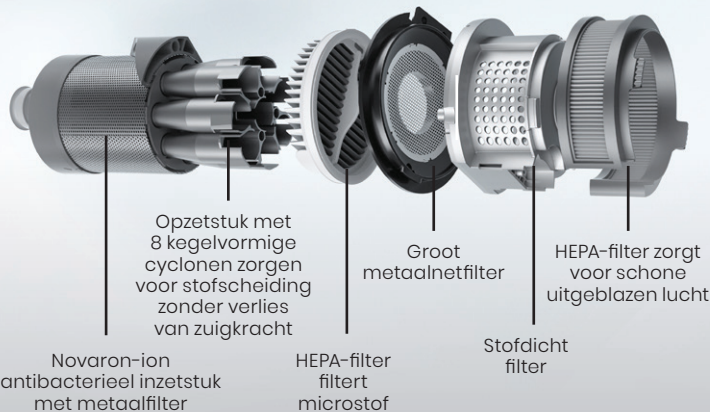

Filtering op zes niveaus en antibacterieel oppervlak

Met de RS70 kunt u op zes niveaus de lucht reinigen en bent u er zeker van dat alle stofdeeltjes en allergenen in het stofreservoir belanden.