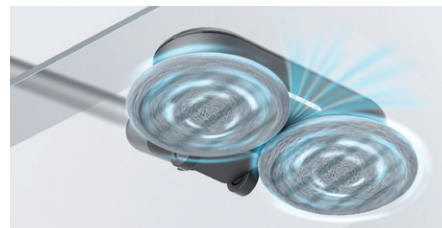

Dweilen met 200 omw./min

Speciaal opzetstuk voor combinatie van stofzuigen (op laagste niveau) en dweilen op hoge snelheid. Verwijdert zelfs hardnekkige vlekken en gemorste vloeistof.