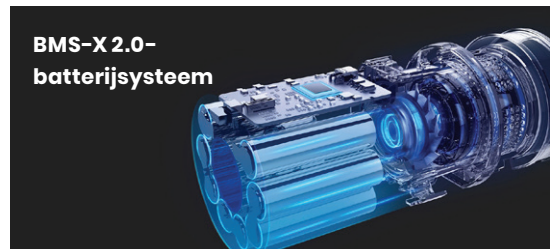

RS70

Draadloze stofzuiger met ledkleurenscherm, app en dweilopzetstuk

Draadloos topmodel voor stofzuigen en dweilen met 200 omw./min!

Intelligent app-beheer

De RS70 kan via Bluetooth™ op de mobiele telefoon worden aangesloten voor uitgebreide informatie over o.a. het niveau en de status van de batterij, de schoonmaaktijd, de capaciteit van het stofreservoir, de filterstatus en zelfs het aantal calorieën dat u verbrandt bij het schoonmaken.

Slim kleurenscherm geeft volledig overzicht

Dynamisch led-scherm

Het dynamische display geeft een volledig overzicht van de vele functies waaronder batterijniveau en filterstatus.

Filtering op zes niveaus en antibacterieel oppervlak

Met de RS70 kunt u op zes niveaus de lucht reinigen en bent u er zeker van dat alle stofdeeltjes en allergenen in het stofreservoir belanden.

BMS-X 2.0-batterijsysteem

80 min runtime (getest op niveau Standard)

Geluidsniveau: < 83 dB(A) niveau Max.

Stofreservoir: 0,55 L

Zuigkrachtinstellingen: 3: Standard / High / Max

Garantie: 5 jaar garantie op de motor

Gewicht: Lichtgewicht / 2,7 kg

Kleur: Space Grey

Display: Smart oled-kleurenscherm