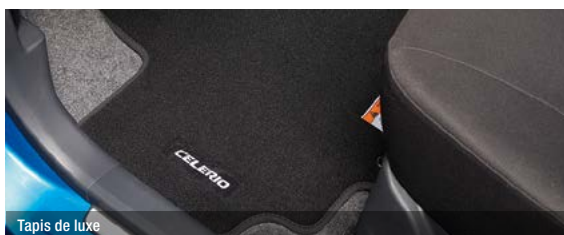

COMFORT PACK