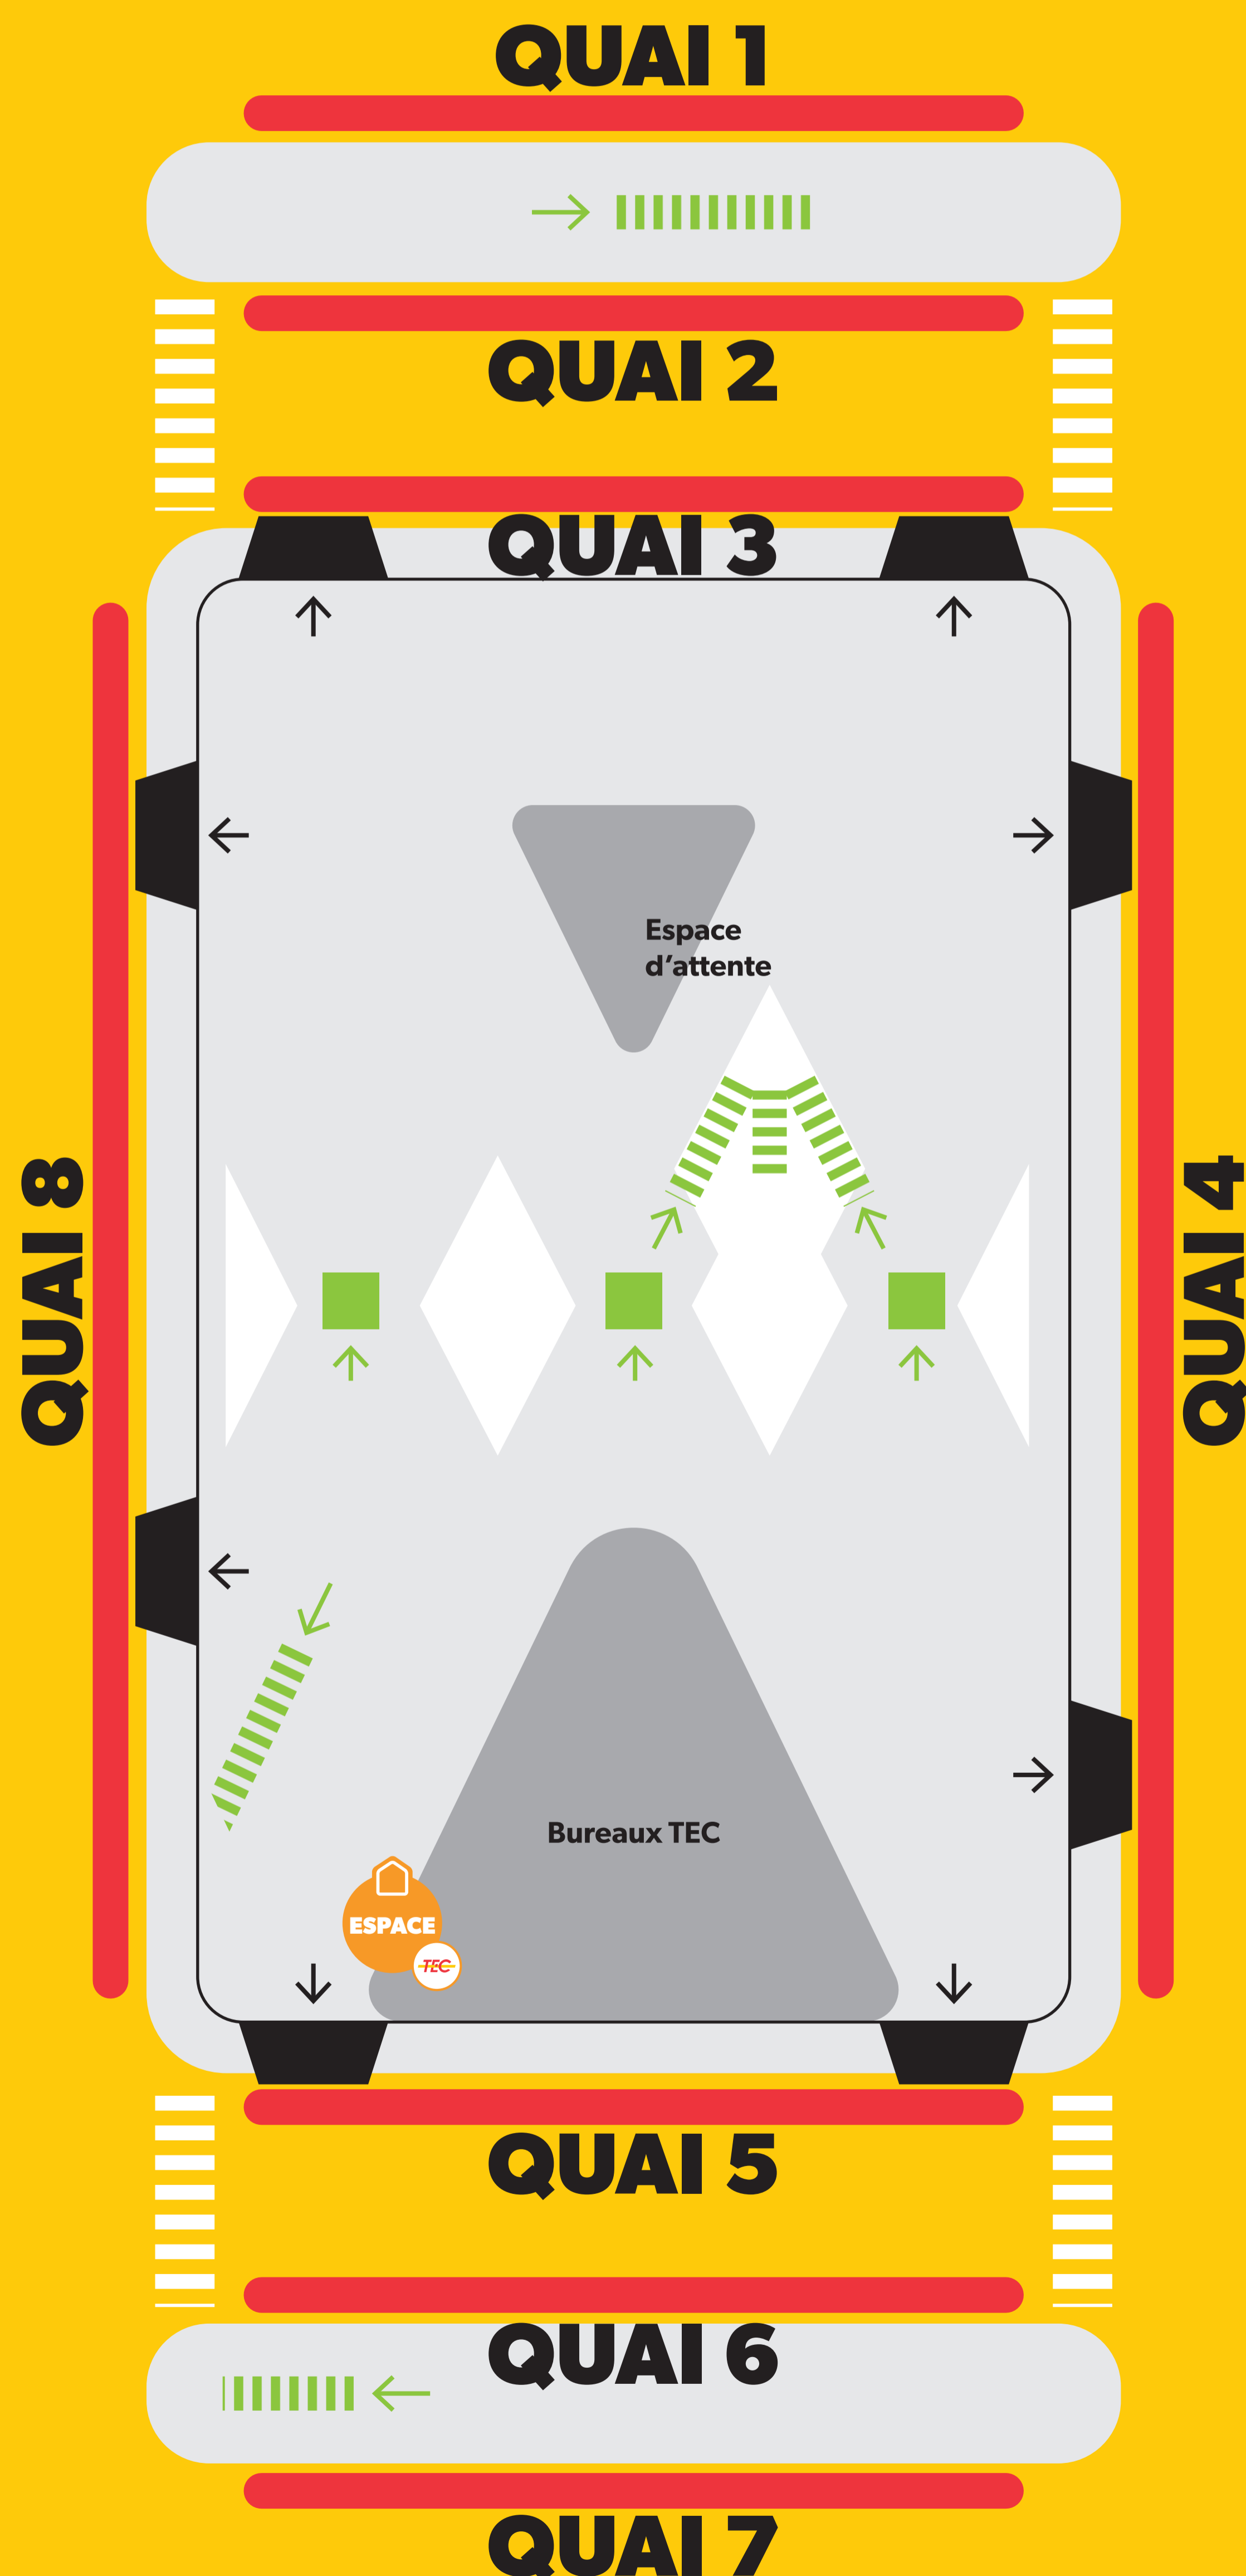

OÙ PRENDRE MON BUS ?

NIVEAU **+2** LA GARE DES BUS

QUAI 1 : 10/21/22/28/30/34/433

QUAI 2 : 6b/10/21/23/433
(certains départs uniquement)

QUAI 3 : 6/6b/17/23/32/64/64b

QUAI 4 : E5/E78/E82/E84/E86

QUAI 5 : 12/40/66/821/822

QUAI 6 : 42/816/821/822
(certains départs uniquement)

QUAI 7 : 41/42/65/816

QUAI 8 : Débarquements

LÉGENDE

- Quai
- Sas d'accès aux quais
- Passage piétons
- ESPACE TEC

Accès SNCB et Centre-ville

- Ascenseur
- Escalier