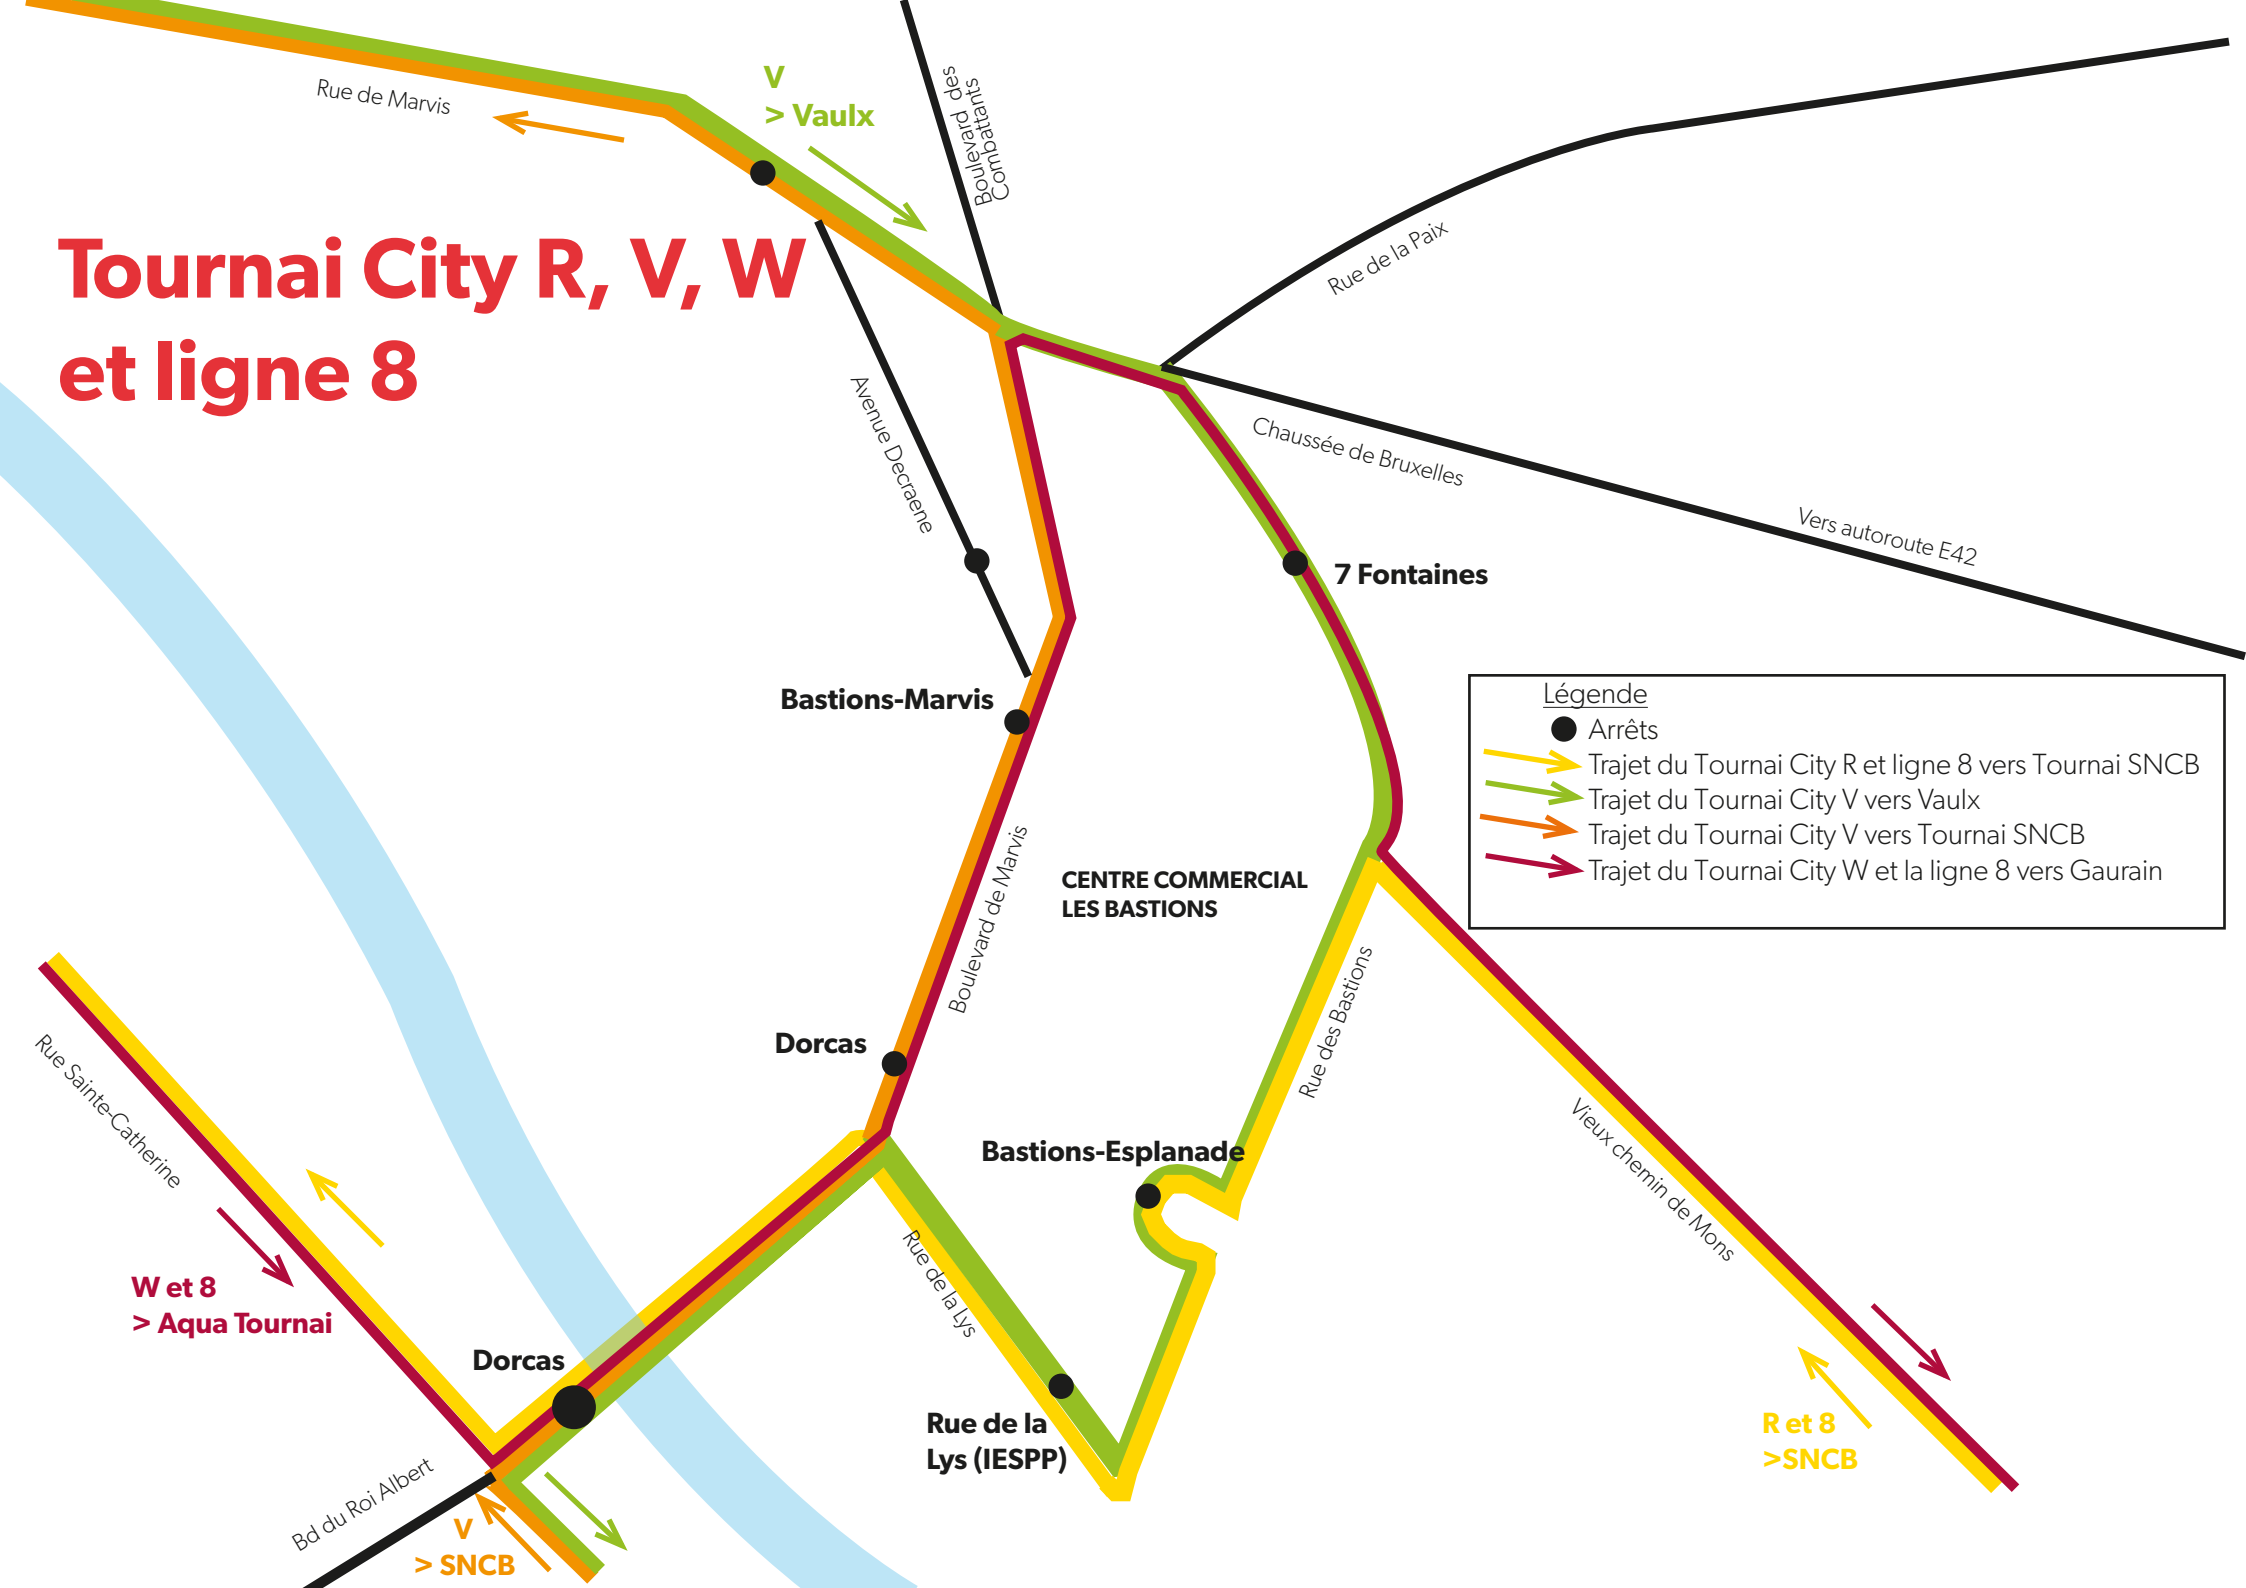

# Tournai City R, V, W et ligne 8

**W et 8**  
**> Aqua Tournai**

**Ret 8**  
**>SNCB**