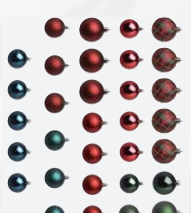

PE656986
KNÅCKERÖD RÅG pain croustillant au seigle
2,95
480 g. 503.771.56

PE694402
VINTER 2018 décoration à suspendre, 18 pcs
4,99
4 décorations à suspendre (H 7,5 cm), 5 décorations à suspendre (H 6 cm), 6 décorations à suspendre (Ø7 cm), 3 décorations à suspendre (H 9 cm). Polystyrène. 004.066.89

PE694357
VINTER 2018 boules décoratives, set de 32
9,99
10 boules (H 6 cm) et 22 boules (H 5 cm). Avec cordon et crochets de suspension. Polystyrène. Rouge/vert/bleu. 404.009.92