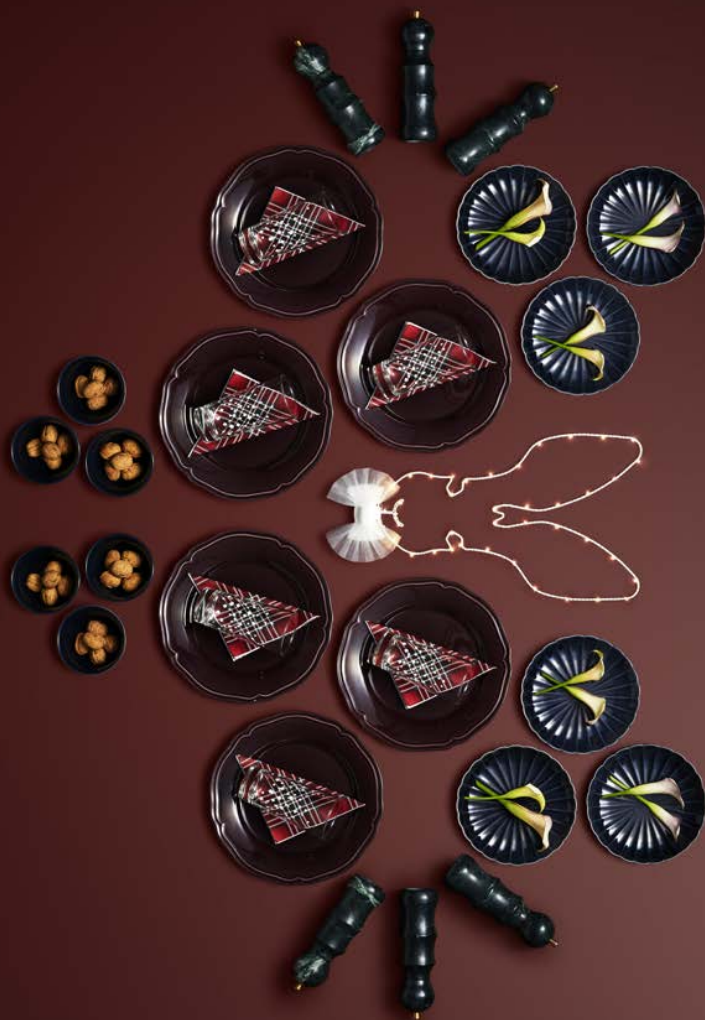

PH155093

PRÊT POUR LE DESSERT
VANTER 2018 série. Moule à pâtisserie 6,99/ pce 024 cm - 704.027.77. Assiette 2,99/ pce 026 cm. Modif/rouge. 404.036.79

PH155089

PRÊT CÔTÉ FLEURS
FEKA plante artificielle en pot, composition 19,99 H 51 cm. Rouge forcé. 504.011.42.
SMYCA fleur artificielle, amaryllis 4,99/ pce H 60 cm. Rose. 503.989.79. Rouge. 203.989.66.
FEKA plante artificielle en pot, jasmin 3,99/ pce H 25 cm. Rose. 303.948.59

PRÊT POUR LA FÊTE

On trouve toujours une bonne raison de faire la fête...
Assiettes, serviettes, couverts et verres de toutes les
formes et en tous styles sont partants pour dresser
une table festive.

PH155091

PRÊT POUR LES 12 COUPS DE MINUIT
 VINTER 2018 série. Assiette en porcelaine 1 489/130 pièce 63x6 cm, motif/décor
 horloge en porcelaine 1 489/130 pièce 63x6 cm, motif/décor
 Bol à champagne 209/99/11 L. Adesif inoxydable -404/032/07

PH155092

PRÊT POUR LA PLUS BELLE DES TABLES
 VINTER 2018 série. Moulin à épices 24,95/pièce H 21 cm, 504/028/01, petite
 assiette 2,99/pièce Ø20 cm, Bleu foncé 204/031/47, Bol 1,99/pièce Ø11 cm, H 6 cm,
 Bleu foncé 606/031/68, Bol 2,99/pièce Ø11 cm, H 6 cm, Rouge 404/031/05
 Applique/suspension LED sur pinceau, Neve 82/99, 205/30 cm, 04/089/25