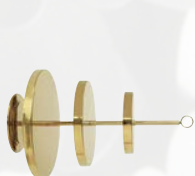

PE712836
VINTER 2018 présentoir, 3 étages
24,99
Acier inoxydable métallisé. Ø27 cm. H 44 cm. Dore. 104.034.35