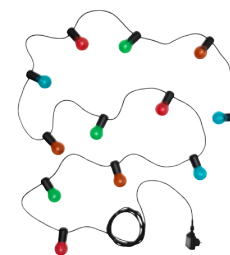

PE635186

SOLVINDEN guirlande lumineuse LED, 12 ampoules 34,99 Polycarbonate. Multicolore. 403.406.01