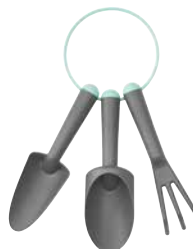

PE622436

JACKFRUKT sécateur 7,99 Lames robustes en acier inoxydable et poignée en silicone, pour couper facilement les branches et les grosses tiges. Acier inoxydable, plastique et caoutchouc synthétique. L 21 cm. 703.381.78

PE625929

SOLROSFRÖ cache-pot, intérieur/extérieur 24,99 Polyéthylène. Diamètre max. pot 32 cm. H 42 cm. Gris/vert. 603.396.06

PE625922

SOLROSFRÖ cache-pot, intérieur/extérieur 12,99 Polyéthylène. Diamètre max. pot 24 cm. H 32 cm. Gris/vert. 203.396.08

PE622472

SOLROSFRÖ piédestal, intérieur/extérieur 9,99 Polyéthylène et acier revêtu par poudrage. Ø33 cm. H 30 cm. Gris/vert. 803.396.53

PE578108

SALLADSKÅL arrosoir, extérieur 24,99 Acier zingué et bouleau massif. 9 L. Gris. 303.381.42

PE578110

PE622523

PE622433

JACKFRUKT ciseaux à herbes 4,99 Acier inoxydable et caoutchouc. L 17 cm. Vert. 703.387.29

PE625719

PE624453

SOMMAR 2017 panier de pique-nique 12,99 Plastique. H 31,5 cm. Blanc/vert. 203.418.14