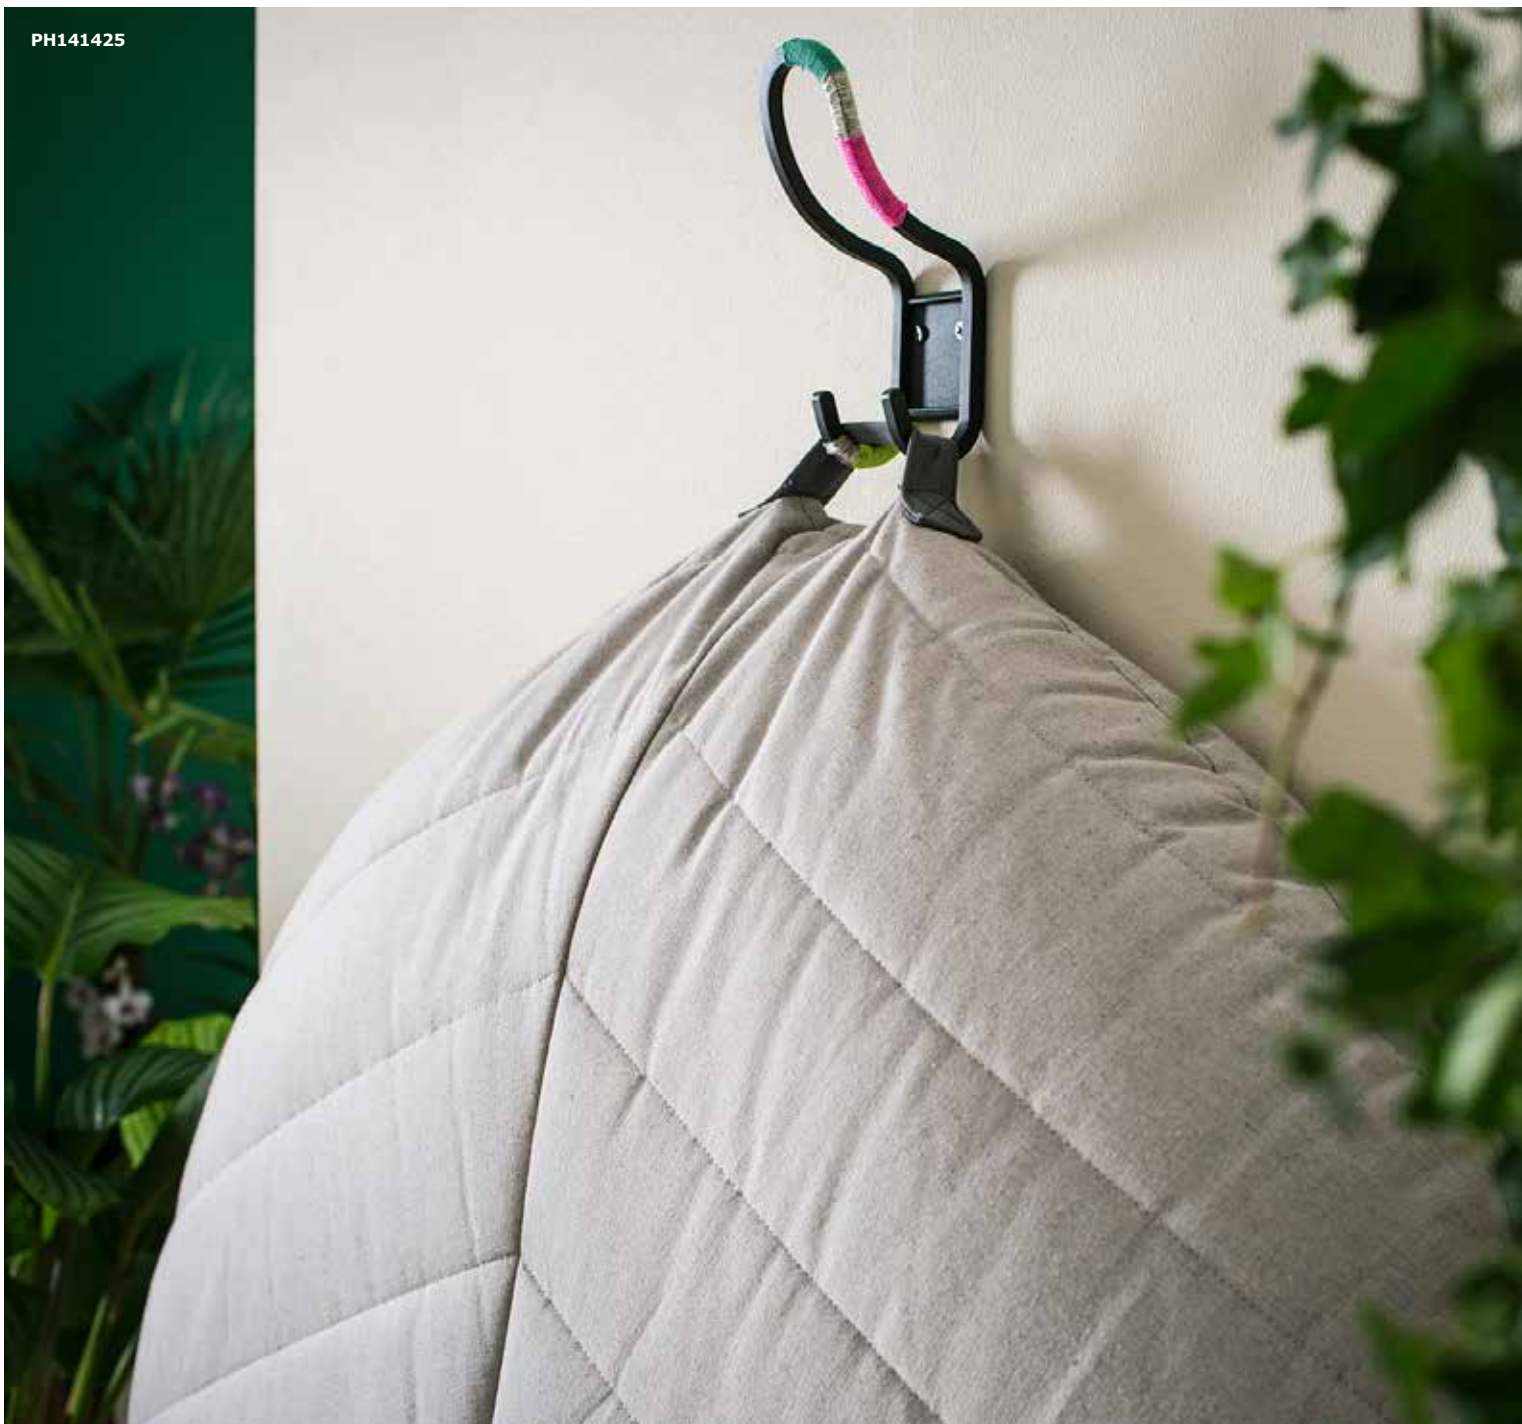

PH141425

WANNEER JE HEM NIET GEBRUIKT, KAN JE DE DIHULT POEF MET DE LUS AAN DE MUUR HANGEN.

DIHULT poef 79,90 003.404.72

NIEUW IN APRIL