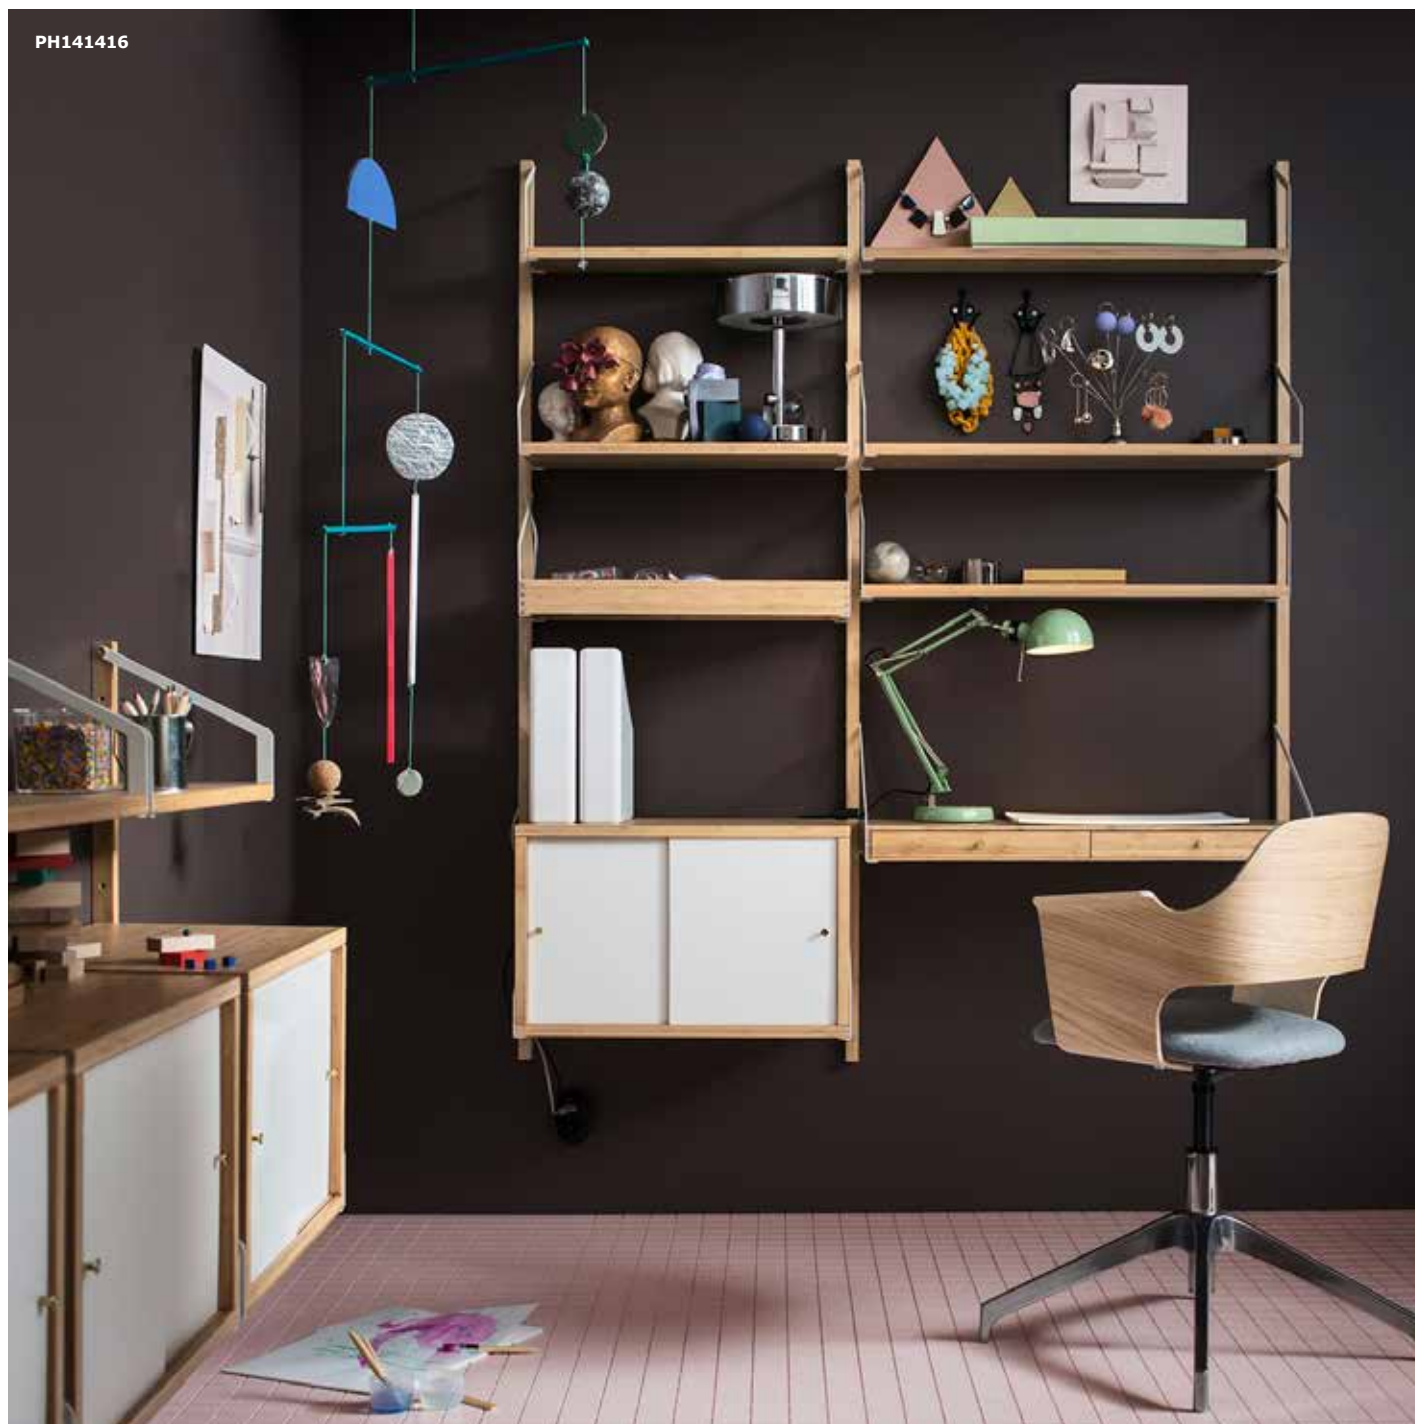

PH141416

SVALNÄS STELLINGKAST

We zien een interessante mix van Scandinavisch en Aziatisch design in het SVALNÄS wandrek. Dit wandopbergsysteem met de warme uitstraling van bamboe is gebaseerd op een minimalistisch concept en daardoor uiterst flexibel en uitbreidbaar. Met wandplanken, een kast, een bureau en een bak kan je oneindig veel verschillende combinaties samenstellen – groot, klein, open of gesloten. Bamboe is een hernieuwbare grondstof die bijzonder snel groeit. Het is heel sterk, waardoor het meubel zelf bijna even tijdloos is als het prachtige ontwerp.

SVALNÄS wandgemonteerde werkplekcombinatie 279,- 291.844.52