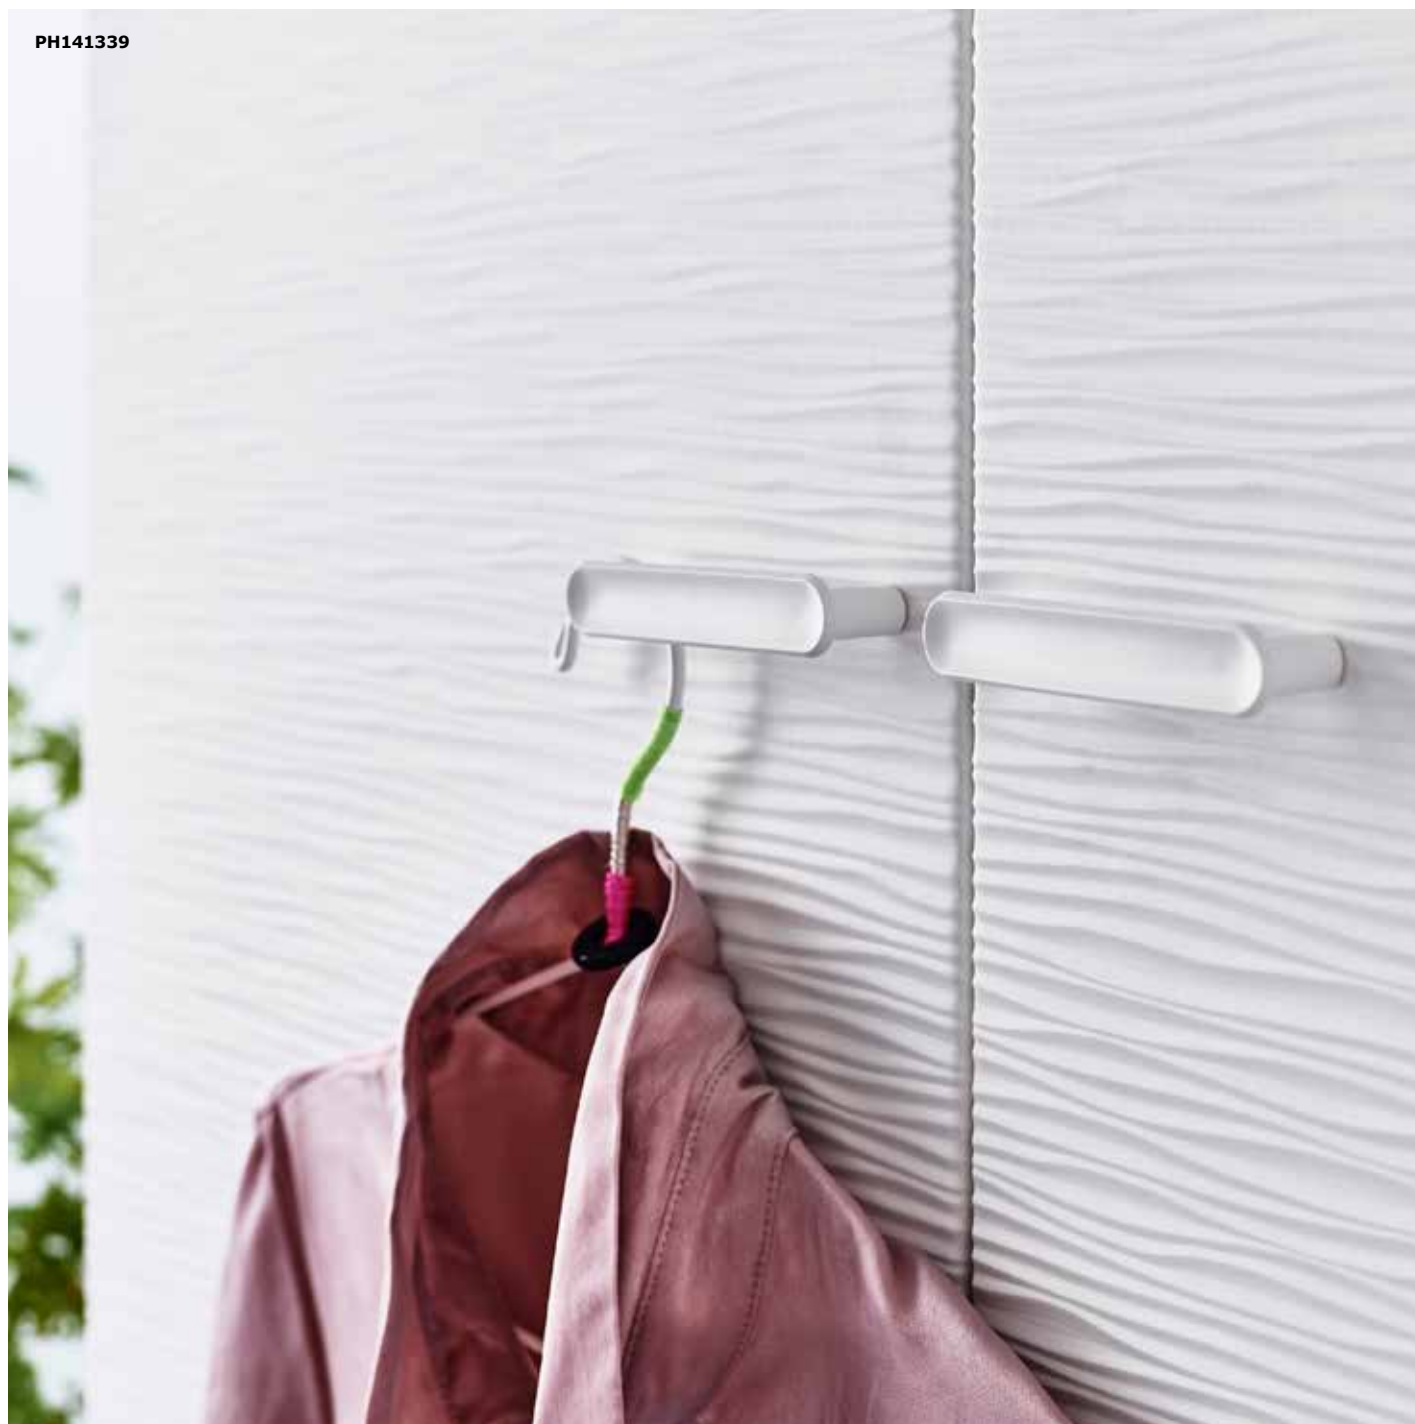

PE623463

GUBBARP handgreep 0,50/2 st.

Gerecycled pp-plastic. Afstand tussen de gaten 96 mm. Wit. 003.364.32

PE623465

GUBBARP knop 0,30/2 st.

Gerecycled pp-plastic. Ø5 mm. Wit. 803.364.33

GUBBARP handgreep 0,50/2 st. 003.364.32