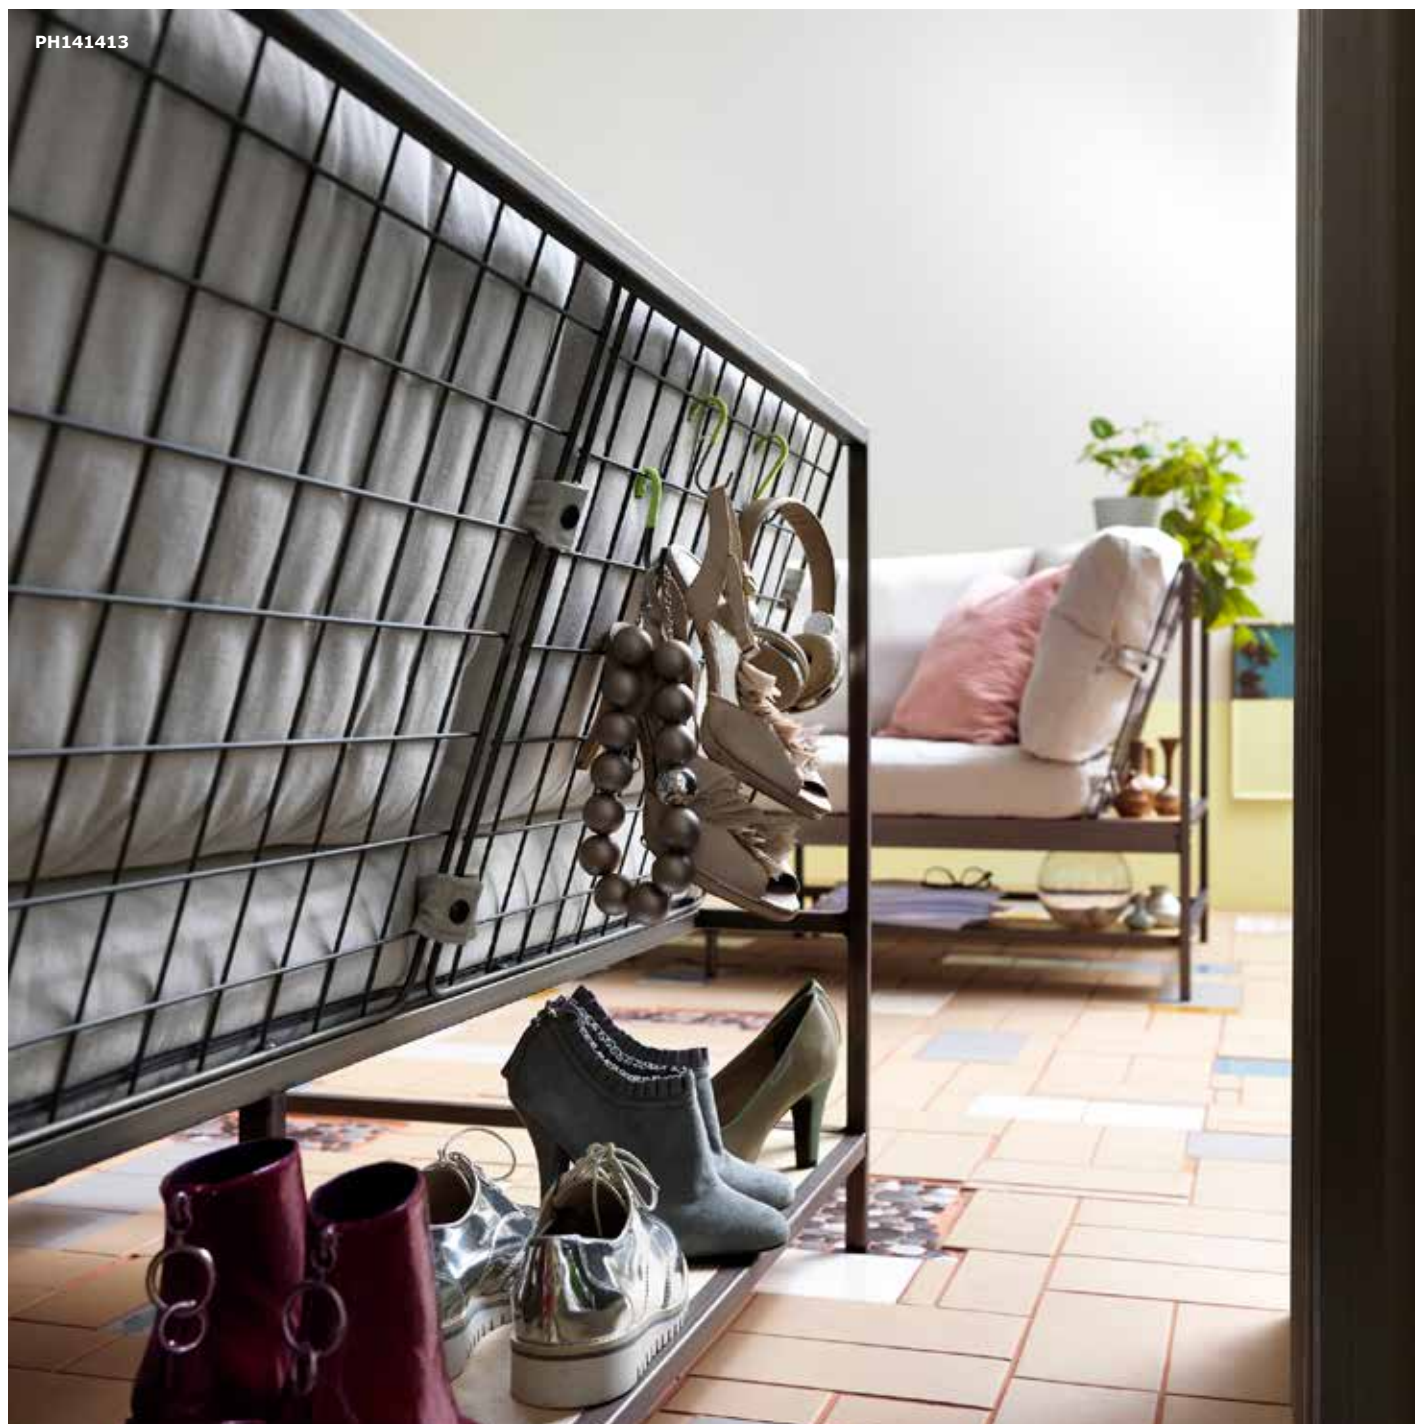

EKEBOL 3-zitsbank 399,- 603.484.89