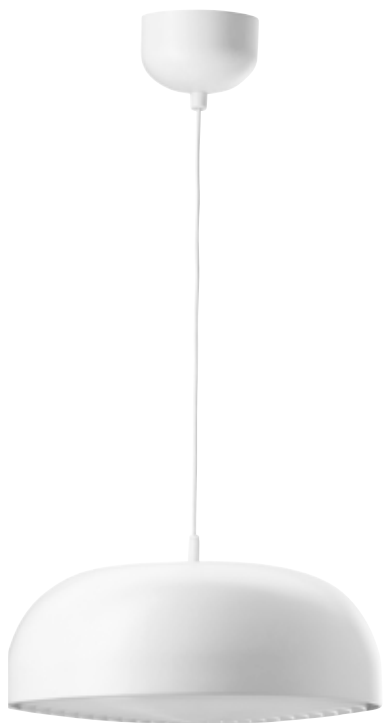

PH141419

NYMÅNE LAMPENSERIE

Het gladde, strak afgeronde ontwerp van de NYMÅNE hanglamp in wit spreekt aan door zijn eenvoud en geeft het interieur karakter. NYMÅNE werkt met drie lichtbronnen en geeft dus veel licht. Het roosterwerk aan de boven- en onderkant reflecteert het licht en accentueert de vorm van de lamp.

NYMÅNE hanglamp 39,99 703.362.64

PE621551

NYMÅNE hanglamp 39,99 Gepoederlakt staal en plastic. Ø40 cm. IKEA. Model T1606 NYMÅNE. Deze armatuur is geschikt voor lampen van energieklassen A++ tot D. Wit. 703.362.64