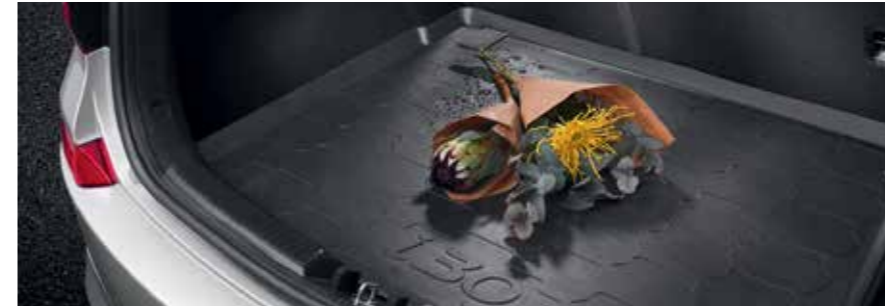

* versie met 16" of 17" velgen

** Twist met 15" velgen

De verbruikscijfers kunnen variëren naargelang de lading van het voertuig, het wegdek en de rijgewoonten.

ACCESSOIRES

Delivery Pack (tapijten, kofferbescherming, car care kit, wett kit)