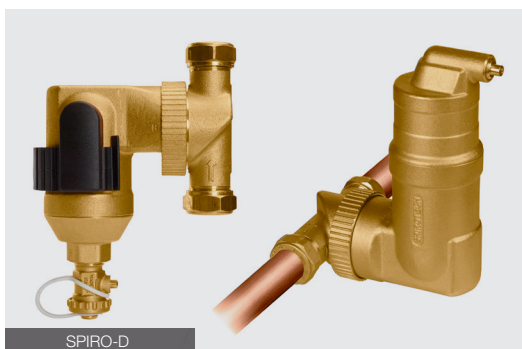

D-SOFT

9. NOBILI, KRACHTIG KRAANWERK

Het merk kraanwerk Nobili is exclusief bij Desco verkrijgbaar. Nobili staat voor een kwalitatieve designserie met betrouwbare techniek. Zo staat energie- en waterbesparing centraal, net als veiligheid en gebruiks- en onderhoudscomfort.

10. CATALANO, SANITAIR ITALIAANS KERAMIEK

Catalano slaagt erin om natuurlijke vormen en persoonlijke hygiëne om te zetten in keramische producten die qua vormgeving bijna tot kunst verheven zijn. Met kwaliteitsgaranties op alle vlakken.