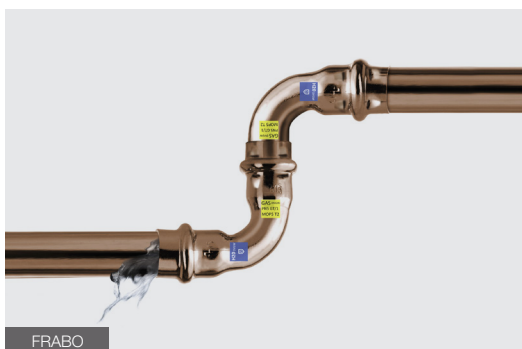

WALLFIX OLI 120 PLUS

3. WALLFIX OLI 120 PLUS, EFFICIËNTE INBOUWSPOELSYSTEMEN

Wallfix OLI 120 plus is een klassieker in de hedendaagse badkamerinstallatie. Efficiënt waterverbruiken comfort staan voorop bij deze inbouwspoelssystemen. Er is keuze uit 1 of 2 toetsen (meer of minder spoelwater) en een ruime keuze in duwplaten (bv. matzwart of symmetrisch inclusief brailleschrift).

4. FRABO, ÉÉN FITTING VOOR GAS EN WATER

Desco verdeelt de unieke en universele combifitting Securfrabo voor zowel gas-, verwarmings- als drinkwaterinstallaties. Deze persfitting is herkenbaar aan zijn dubbele kleurcode: geel voor gas, blauw voor water. Zo krijg je als installateur een snelle en betrouwbare oplossing in handen met absolute dichtzekerheid (ARGB/KVGB en DVGW gecertificeerd).