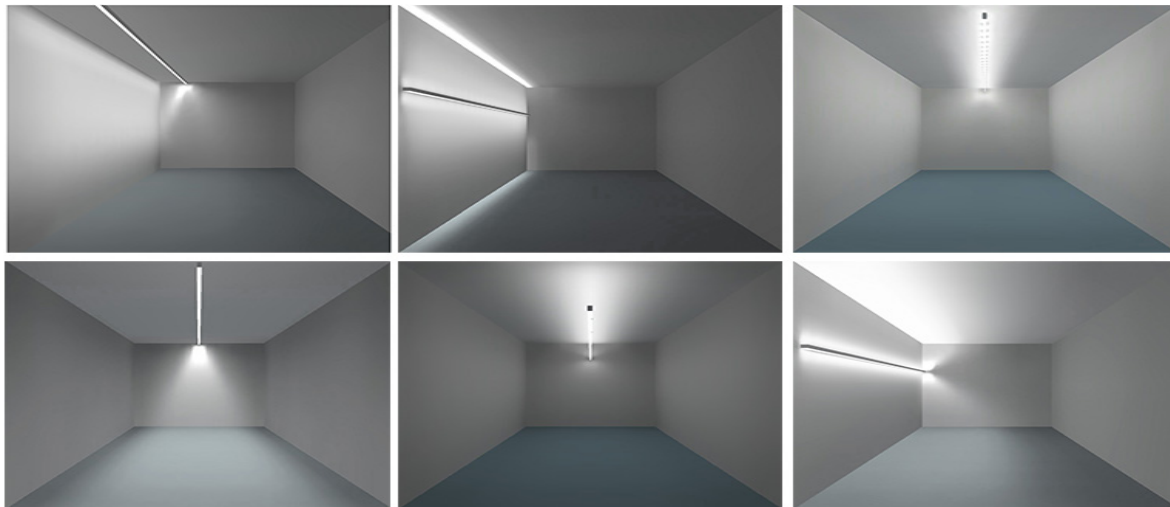

kreon purity in light