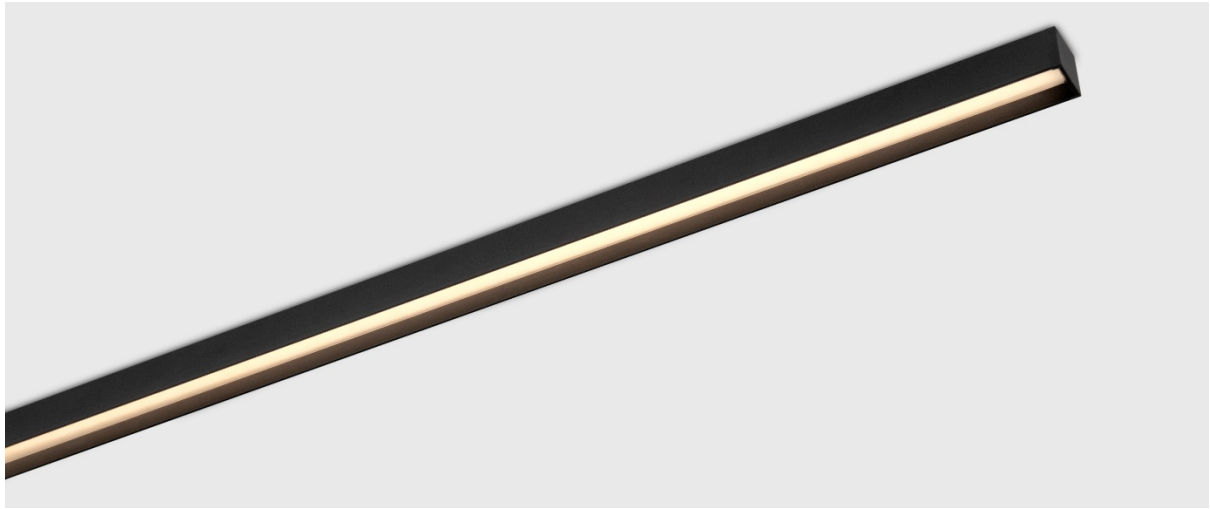

De decoratieve kreon oran reeks bestaat uit gependelde armaturen en plafondarmaturen. De armaturen zijn er in het zwart of wit, of in pure materialen zoals brons. De peertjes zelf zijn in een mondgeblazen versie beschikbaar in twee maten, rond- of kegelvormig, of uit alabaster. In de pendelversie zijn er twee varianten, met of zonder kap.

## kreon lini 10

Continu lineair licht is een essentiële tool voor architecten en lichtontwerpers. kreon lini biedt oplossingen voor allerlei toepassingen. De slanke kreon lini 10 met een verzonken siliconendiffuser creëert een duurzame, zachte lichtverdeling en kan worden gebruikt als speels verlichtingselement in een interieur of als orientatielicht. Tal van configuraties zijn mogelijk dankzij de verschillende hoeken (T-hoek, X-hoek, L-hoek en een hoek voor de overgang tussen plafond en muur). Zo stemt u deze verlichtingsoplossing moeiteloos af op elk project.