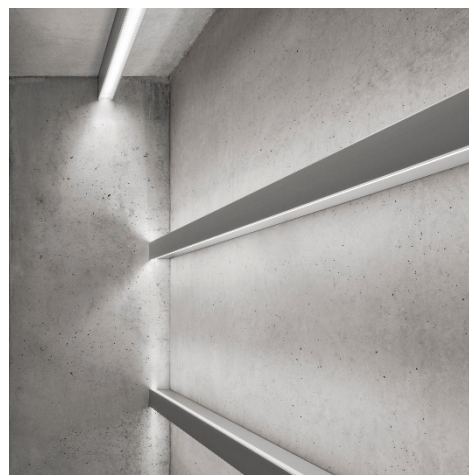

belux inline