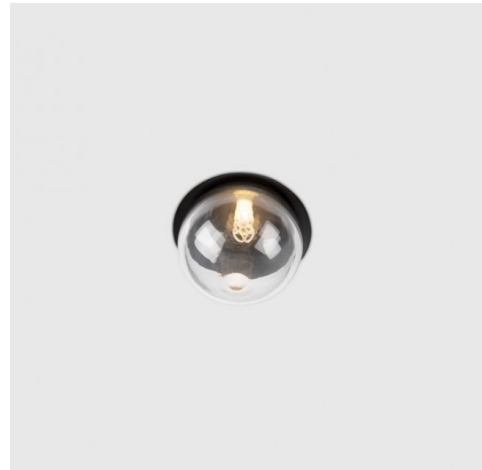

kreon oran in line,
brons