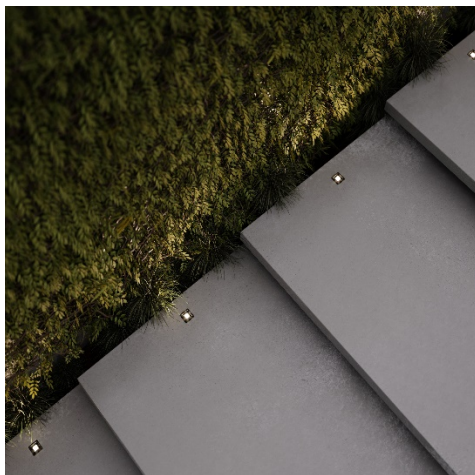

kreon up 40

kreon up 40, het kleinste product uit de kreon up familie, schittert in al zijn minimalisme en optische functionaliteit. Deze uplighter met IP67- label is verkrijgbaar in een vierkante en een ronde uitvoering, afgewerkt met zwart of wit gehard glas. De rand in gezandstraald roestvast staal zorgt voor een verfijnde toets. De LEDmodule is diep in de armaturen geplaatst en optioneel voorzien van een antiverblindingslouwer, die het ook mogelijk maakt om het licht precies te richten. Van kreon up 40 is ook een opbouw-downlighter verkrijgbaar.

kreon up 40