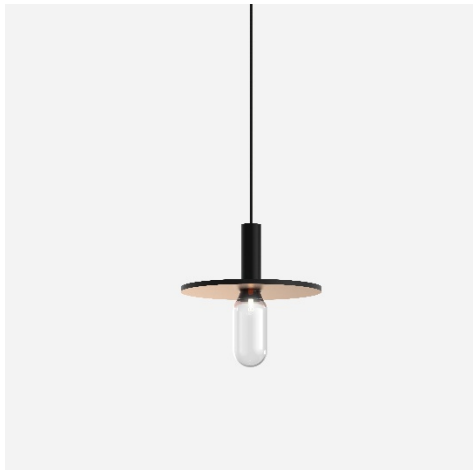

kreon oran

De nieuwe oran is een primeur voor kreon. De verlichtingsproducent staat vooral bekend om haar strakke concepten en geometrische ontwerpen, maar deze keer gooiden de ontwerpers het over een andere boeg. Zonder de basisprincipes 'eenheid in ontwerp, eenvoud in techniek en precisie in detail' uit het oog te verliezen, kwam de eerste decoratieve lijn van kreon ter wereld.

De decoratieve kreon oran reeks bestaat uit gependelde armaturen en plafondarmaturen. De armaturen zijn er in het zwart of wit, of in pure materialen zoals brons. De peertjes zelf zijn in een mondgeblazen versie beschikbaar in twee maten, rond- of kegelvormig, of uit alabaster. In de pendelversie zijn er twee varianten, met of zonder kap.

kreon oran met bronzen kap,
langwerpig peertje