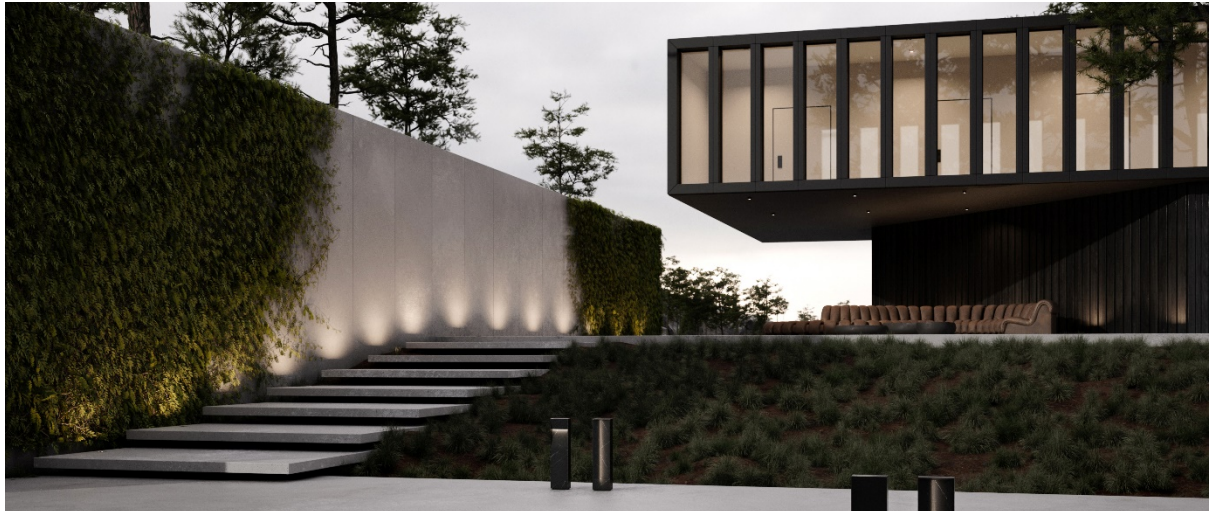

kreon purity in light