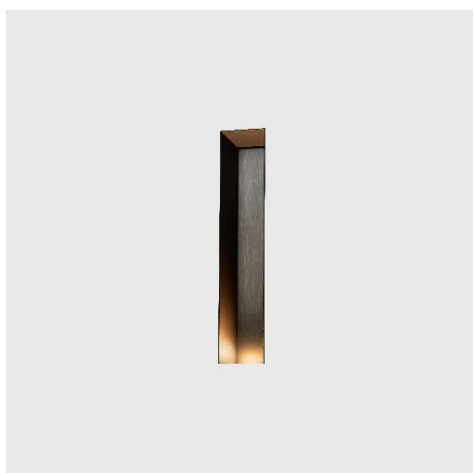

## kreon up 40

kreon up 40, het kleinste product uit de kreon up familie, schittert in al zijn minimalisme en optische functionaliteit. Deze uplighter met IP67- label is verkrijgbaar in een vierkante en een ronde uitvoering, afgewerkt met zwart of wit gehard glas. De rand in gezandstraald roestvast staal zorgt voor een verfijnde toets. De LEDmodule is diep in de armaturen geplaatst en optioneel voorzien van een antiverblindingslouwer, die het ook mogelijk maakt om het licht precies te richten. Van kreon up 40 is ook een opbouw-downlighter verkrijgbaar.

kreon up 40

kreon up 40 zwart

## kreon side in-line

De klassieke verzonken armatuur kreon side werd in velerlei opzicht doorontwikkeld. Nieuwe gefacetteerde reflectoren creëren een gelijkmatige, asymmetrische lichtemissie, waarmee de side in-line zowel een zeer effectief armatuur voor wand en vloer wordt. Het licht wordt op fascinerende wijze over het oppervlak van de verticale achterwand gericht en trekt zo alle aandacht naar zich toe. De kreon side in-line is leverbaar in verschillende materialen en verkrijgbaar in de breedtes 25, 40 en 80mm. De side in-line is een onderdeel van de architectuur en kan met andere armaturen van dezelfde grootte worden gecombineerd.