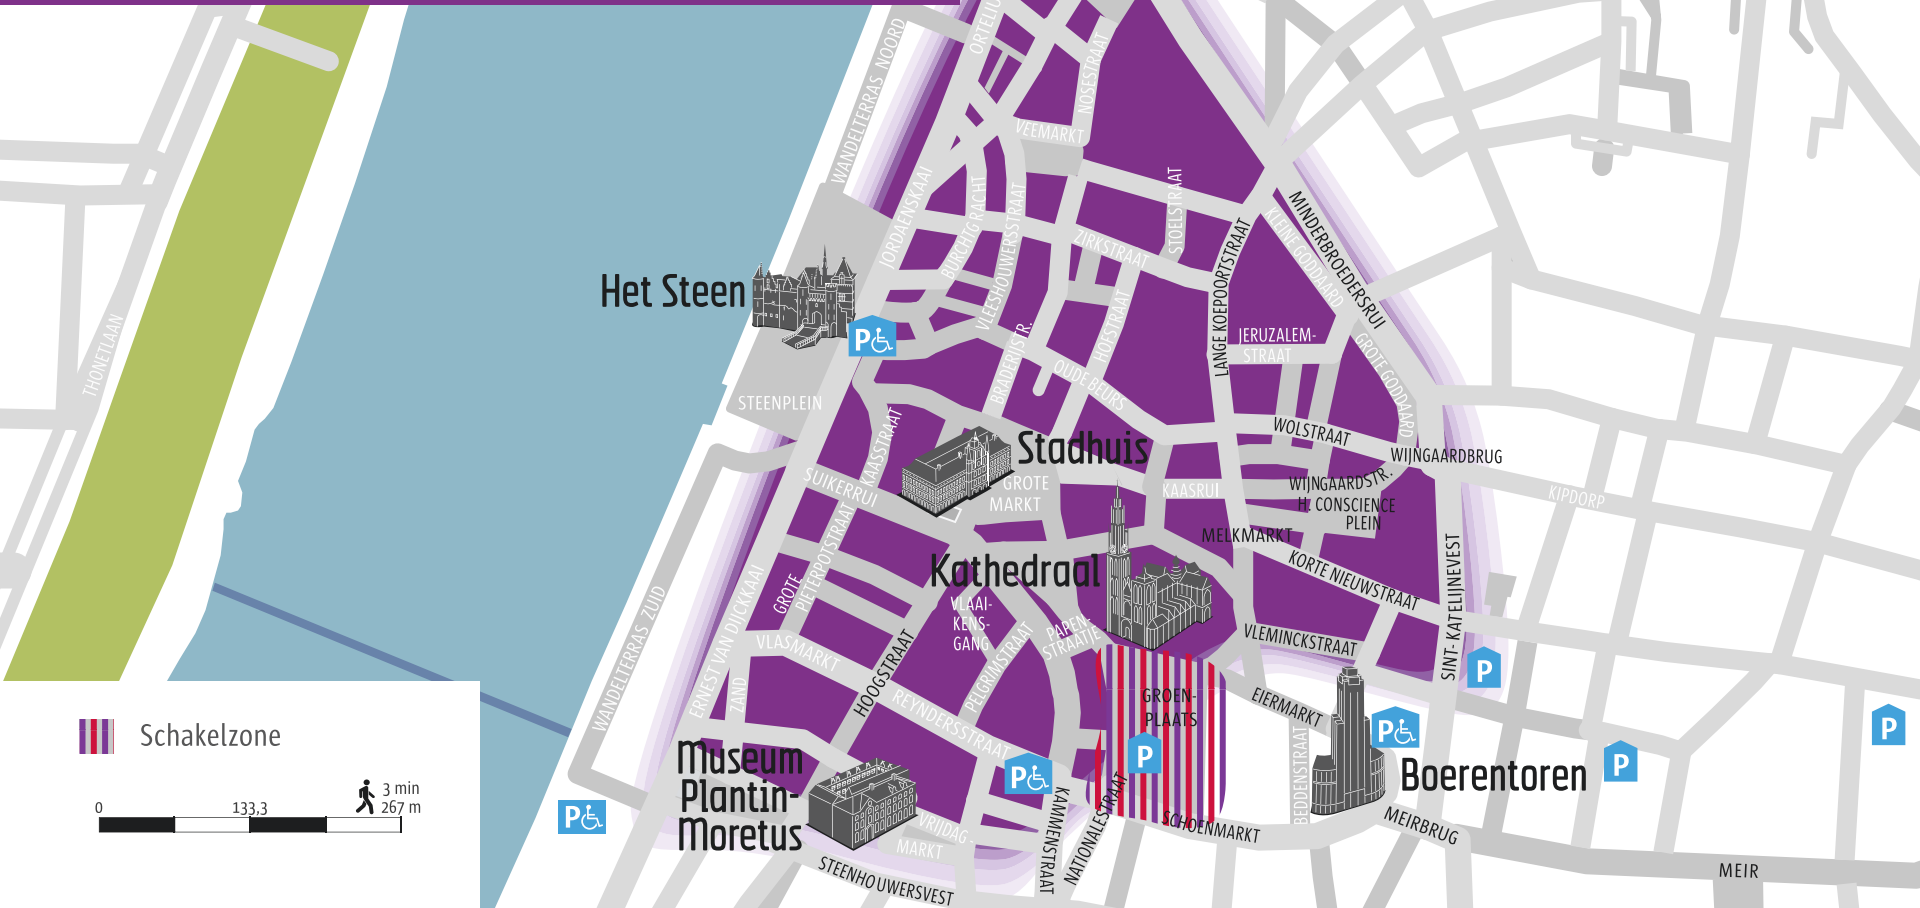

THEODOOR VAN RIJSWIJK-PLAATS

KLEINE MARKT

 Schakelzone

 2,5 min
200 m

7. Historisch centrum

Historiek ten top

Het Steen

STEENPLEIN

Stadhuis

Kathedraal

Museum
Plantin-
Moretus

Boerentoren

 Schakelzone

0 133.3  3 min
267 m

8. Eilandje

Horeca & nachtleven

Belvédère
Droogdokken-
park

Red Star
Line

Jacht-
Haven
Linker-
Oever

Kattendijk
Sluis

Kattendijkdok

Houtdok

Kempisch dok

Asiadok

Park Spoor Noord

MAS

Willemdok
jachthaven

Bonaparte-
dok

0 200

5 min
400 m

9. Zuid

Museumwijk