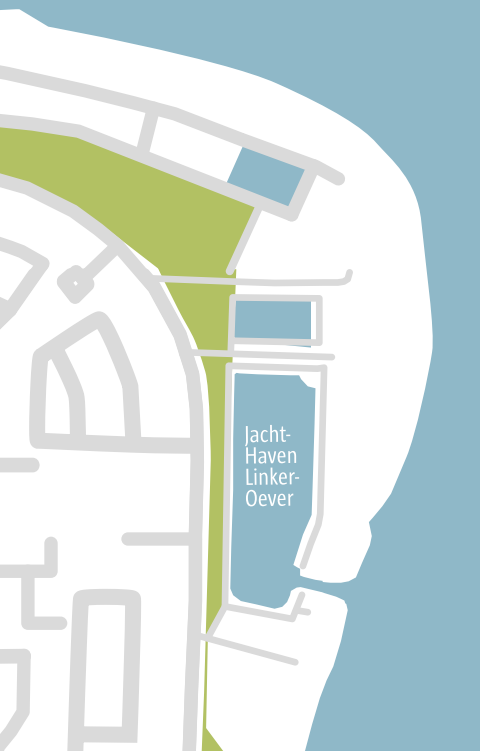

THEODOOR VAN RIJSWIJK-PLAATS

KLEINE MARKT

 Schakelzone

 2,5 min
200 m

7. Historisch centrum

Historiek ten top

Het Steen

STEENPLEIN

Stadhuis

Kathedraal

Museum
Plantin-
Moretus

Boerentoren

 Schakelzone

0 133.3  3 min
267 m

8. Eilandje

Horeca & nachtleven

Park Spoor Noord

MAS

Willemdok
jachthaven

Bonaparte-
dok

0 200

5 min
400 m

9. Zuid

Museumwijk