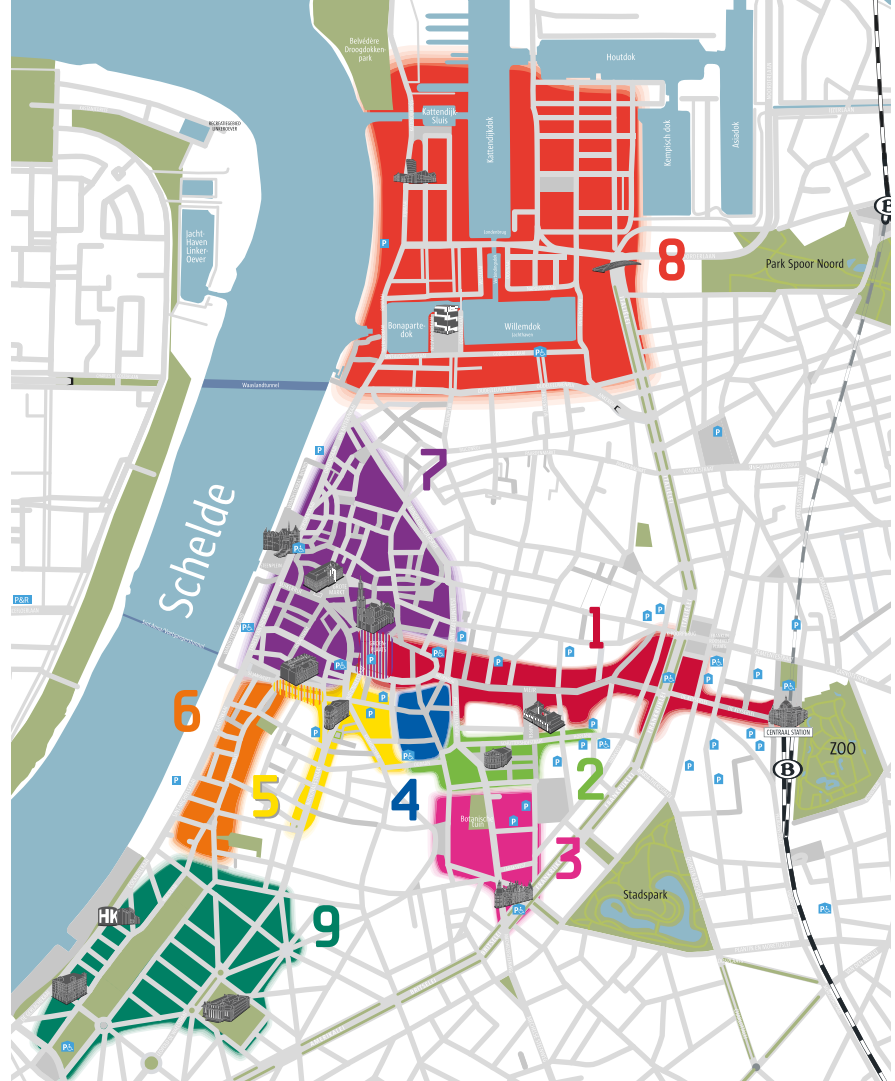

Sfeergebieden

1. Meir Boulevard
2. Schuttershofstraat
3. Botanique
4. De Wilde Zee
5. Modebuurt
6. Kloosterstraat
7. Historisch centrum
8. Eilandje
9. Zuid

-  Parking
-  Parken
-  Schakelzone

1. Meir Boulevard

Ketenboulevard

 Schakelzone

0 133.3  3 min
267 m

2. Schuttershofstraat

High-end & luxe shopping

Stadsfeestzaal

Rubenshuis

Bourla

THEODOOR VAN RIJSWIJK-PLAATS

KLEINE MARKT

 Schakelzone

 2,5 min
200 m

7. Historisch centrum

Historiek ten top

Het Steen

STEENPLEIN

Park Spoor Noord

MAS

Willemdok
jachthaven

Bonaparte-
dok

0 200

5 min
400 m

9. Zuid

Museumwijk