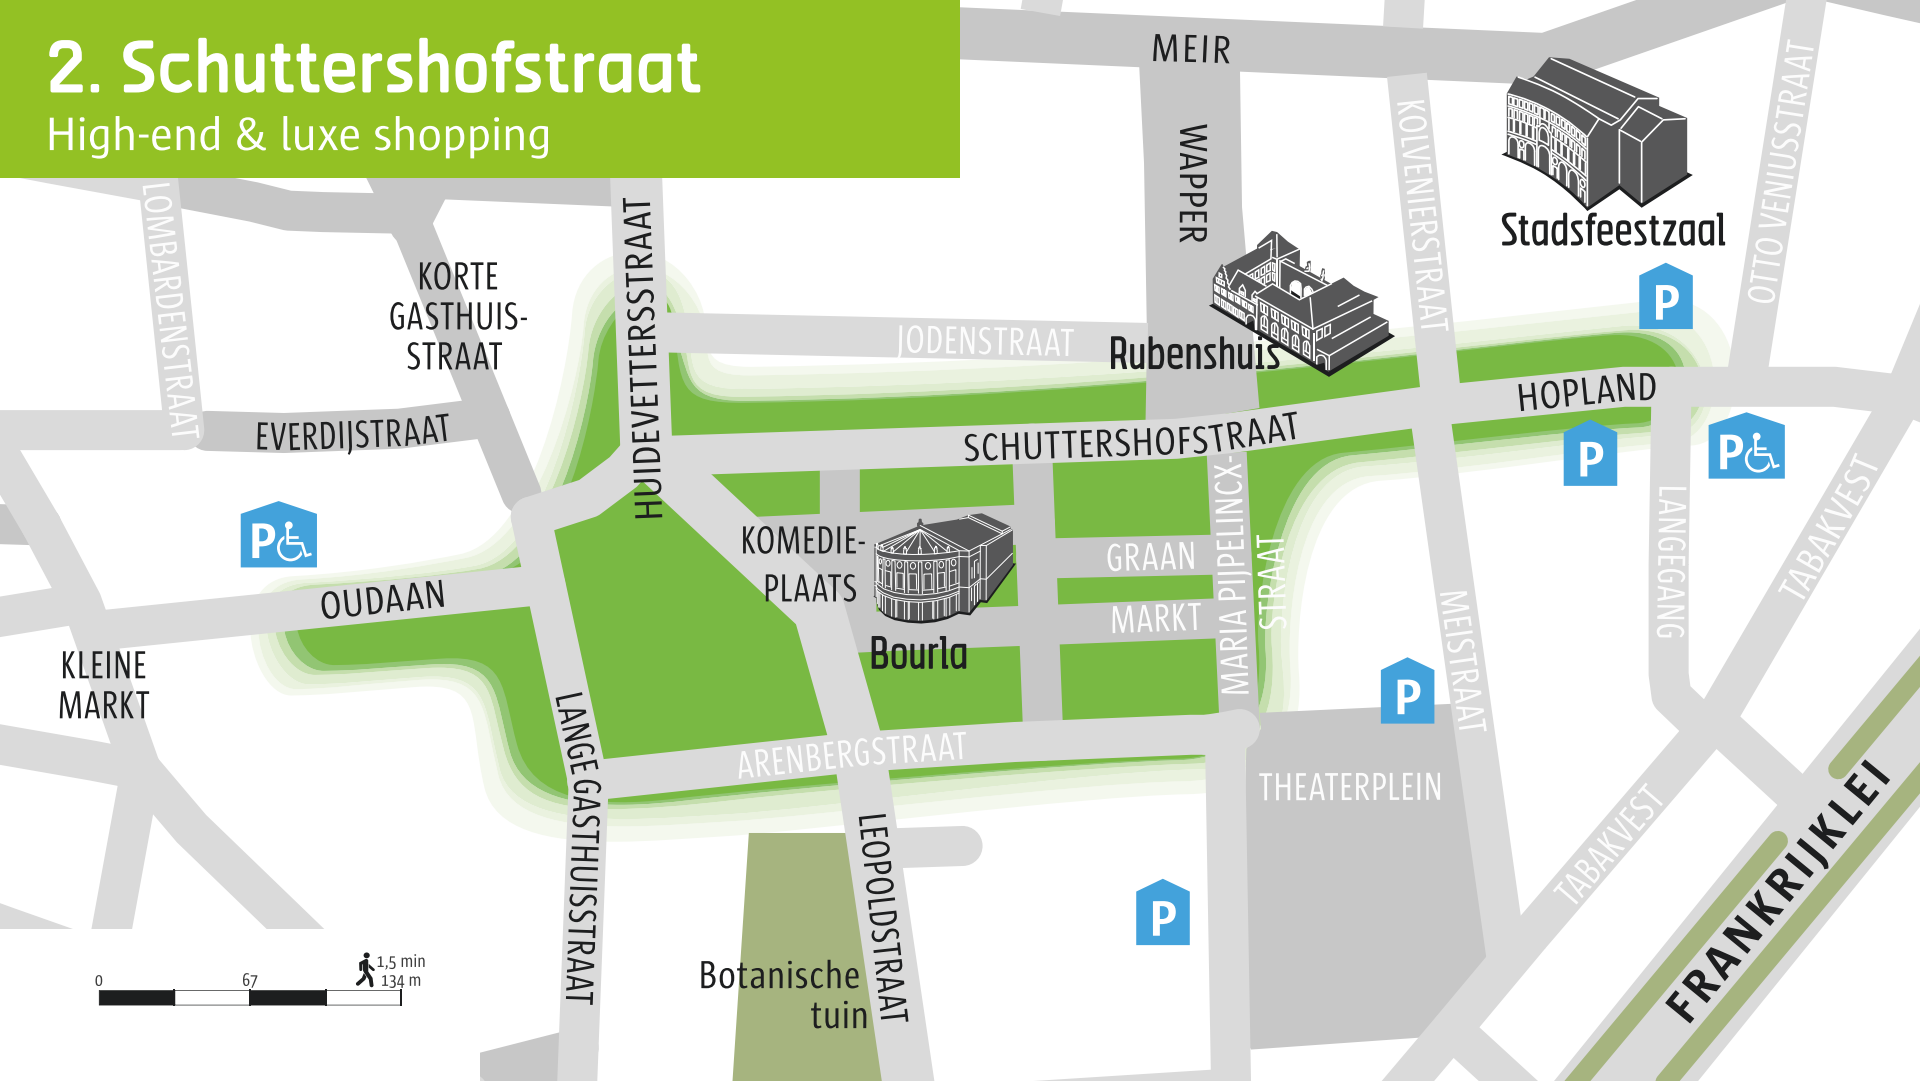

Sfeergebieden

1. Meir Boulevard
2. Schuttershofstraat
3. Botanique
4. De Wilde Zee
5. Modebuurt
6. Kloosterstraat
7. Historisch centrum
8. Eilandje
9. Zuid

-  Parking
-  Parken
-  Schakelzone

1. Meir Boulevard

Ketenboulevard

 Schakelzone

0 133.3  3 min
267 m

2. Schuttershofstraat

High-end & luxe shopping

Stadsfeestzaal

Rubenshuis

Bourla

Belvédère
Droogdokken-
park

Red Star
Line

Jacht-
Haven
Linker-
Oever

Kattendijk
Sluis

Kattendijkdok

Houtdok

Kempisch dok

Asiadok

Park Spoor Noord

MAS

Willemdok
jachthaven

Bonaparte-
dok

0 200

5 min
400 m

9. Zuid

Museumwijk