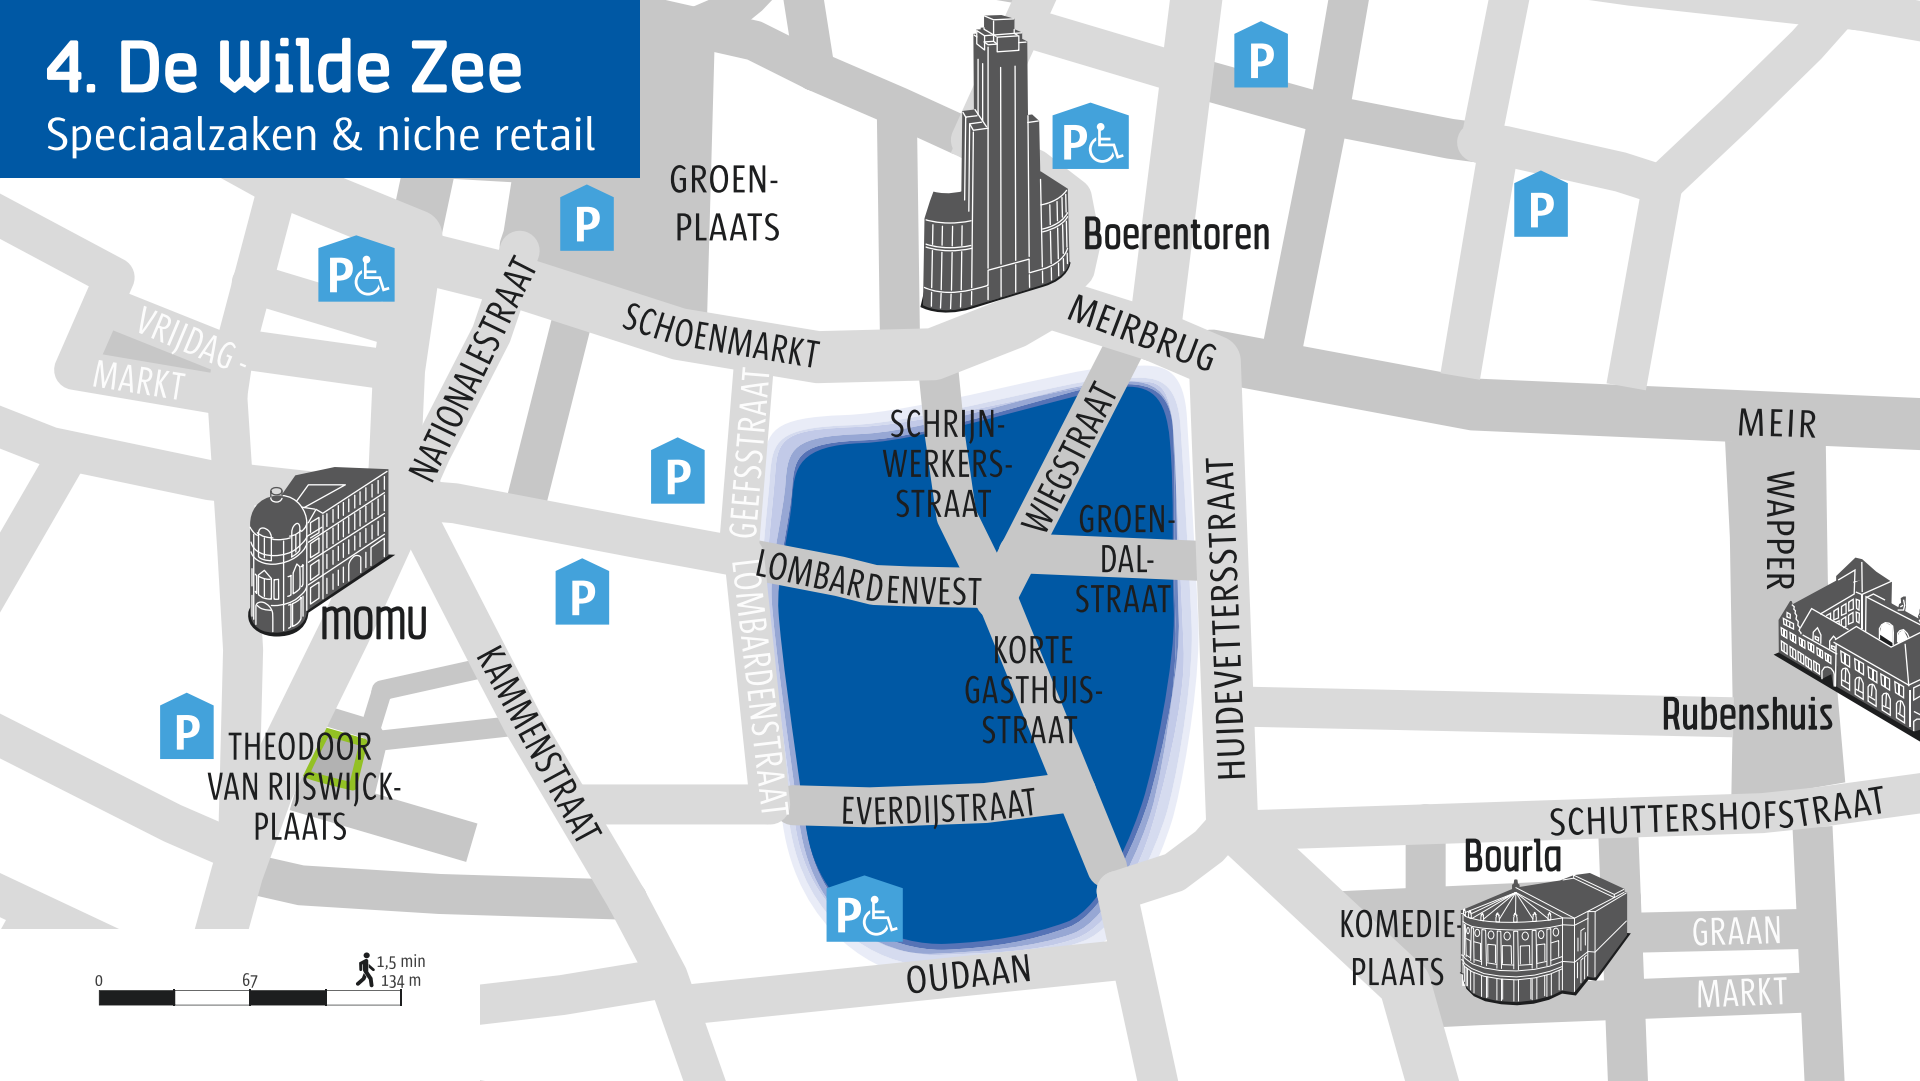

4. De Wilde Zee

Speciaalzaken & niche retail

0 67 1,5 min 134 m