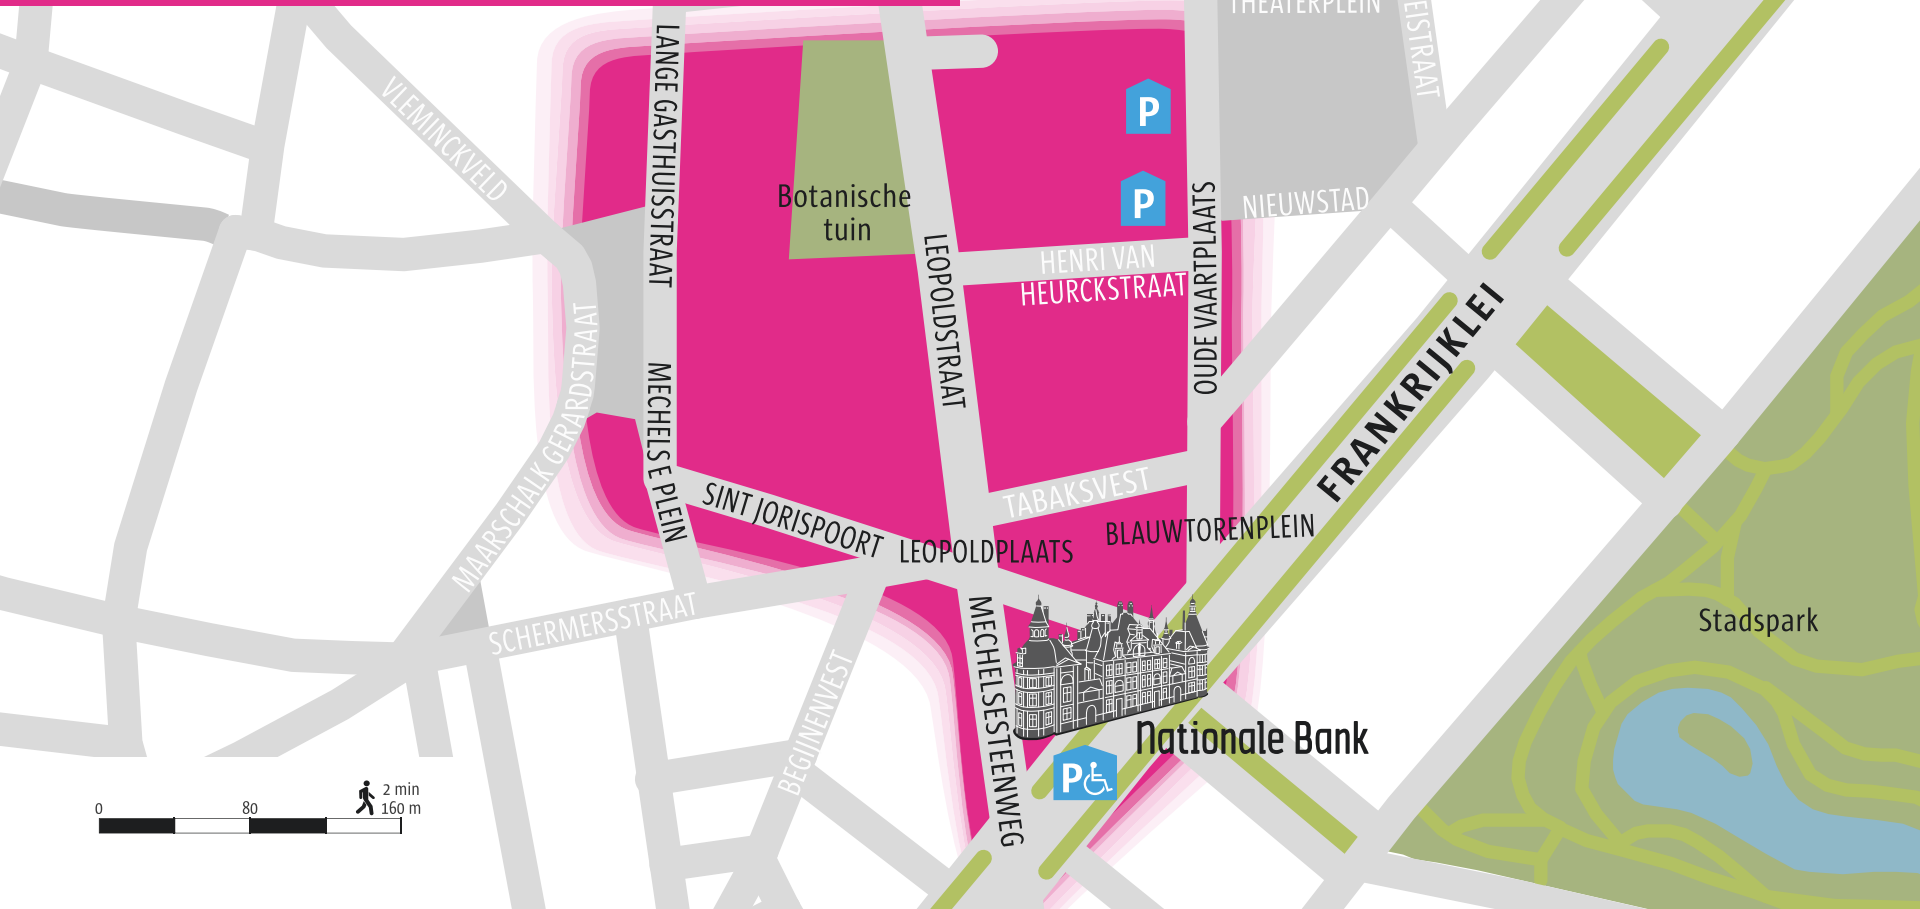

3. Botanique

Klasse- en sfeervolle zaken in een oase van rust