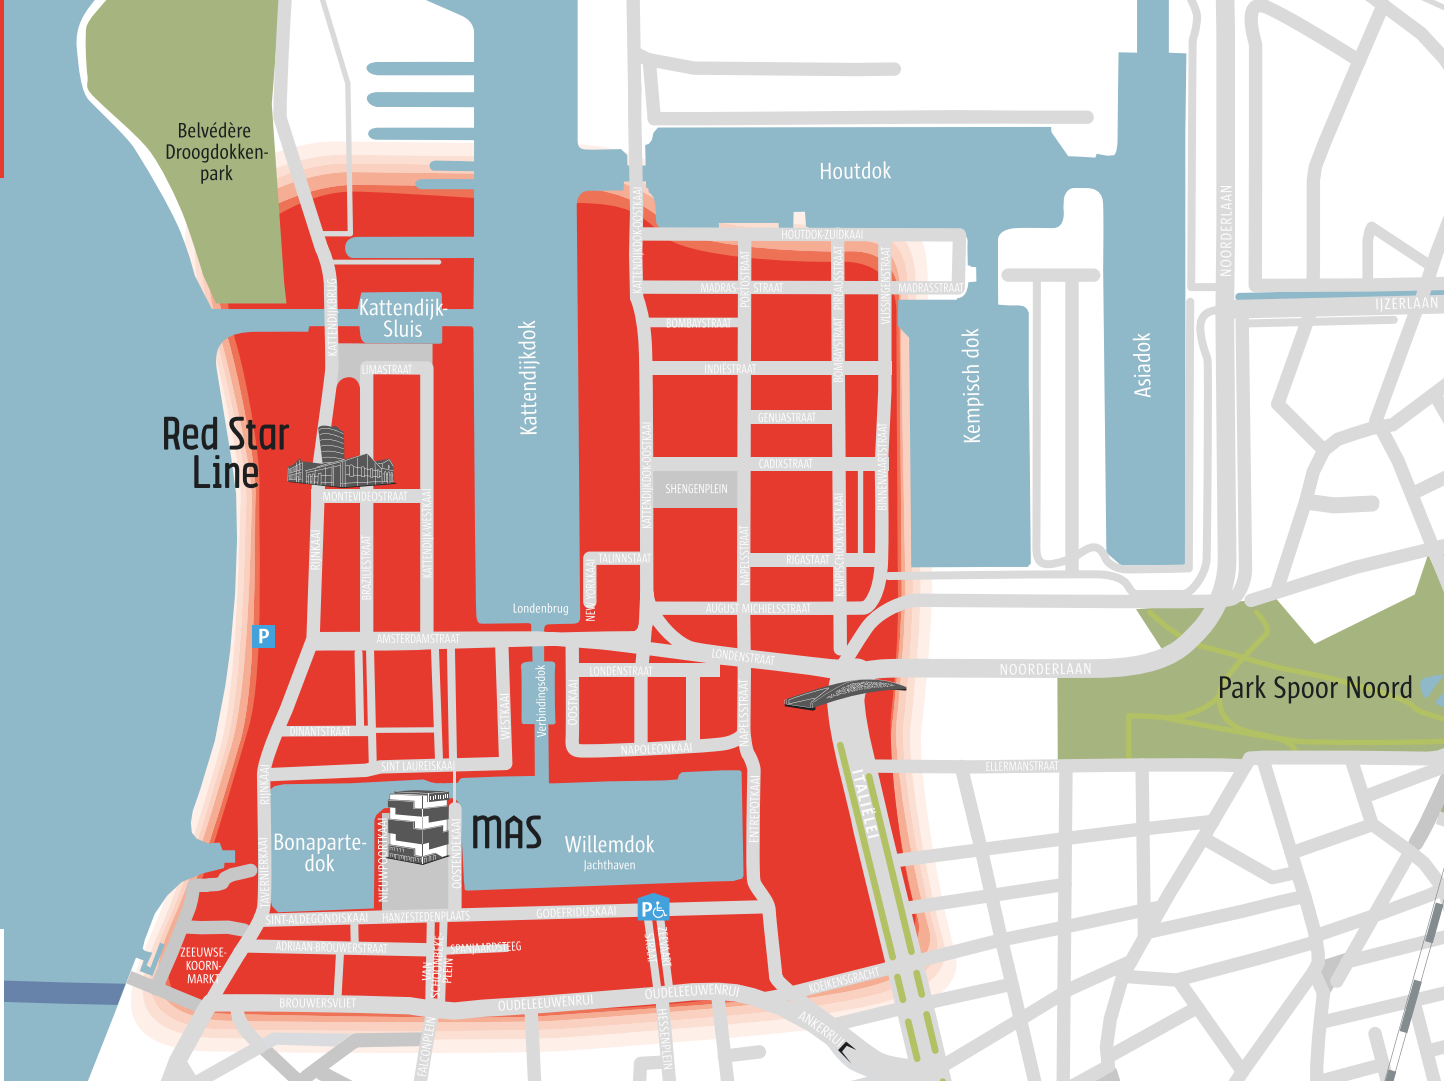

THEODOOR VAN RIJSWIJK-PLAATS

KLEINE MARKT

 Schakelzone

 2,5 min
200 m

7. Historisch centrum

Historiek ten top

Het Steen

STEENPLEIN

Stadhuis

Kathedraal

Museum
Plantin-
Moretus

Boerentoren

 Schakelzone

0 133.3  3 min
267 m

8. Eilandje

Horeca & nachtleven

Belvédère
Droogdokken-
park

Red Star
Line

Jacht-
Haven
Linker-
Oever

Kattendijk
Sluis

Kattendijkdok

Houtdok

Kempisch dok

Asiadok

Park Spoor Noord

MAS

Willemdok
jachthaven

Bonaparte-
dok

0 200

5 min
400 m

9. Zuid

Museumwijk