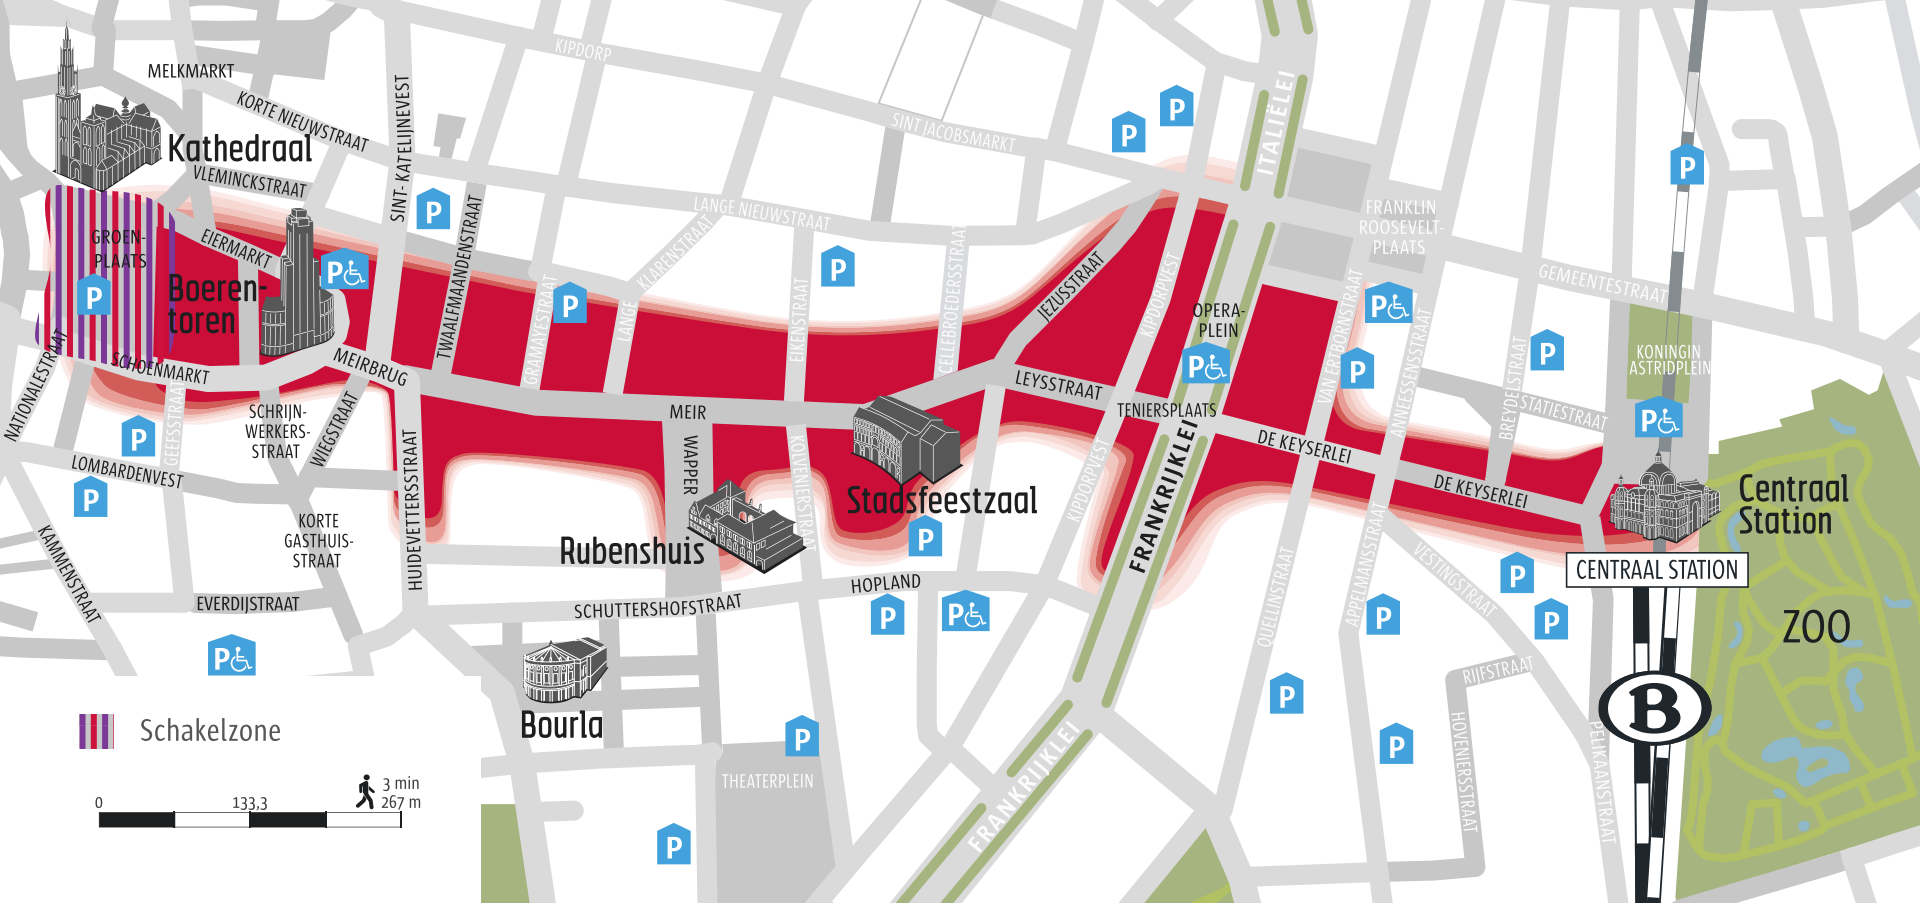

Sfeergebieden

1. Meir Boulevard
2. Schuttershofstraat
3. Botanique
4. De Wilde Zee
5. Modebuurt
6. Kloosterstraat
7. Historisch centrum
8. Eilandje
9. Zuid

-  Parking
-  Parken
-  Schakelzone

1. Meir Boulevard

Ketenboulevard

 Schakelzone

0 133.3  3 min
267 m

2. Schuttershofstraat

High-end & luxe shopping

Stadsfeestzaal

Rubenshuis

Bourla

Belvédère
Droogdokken-
park

Red Star
Line

Jacht-
Haven
Linker-
Oever

Kattendijk
Sluis

Kattendijkdok

Houtdok

Kempisch dok

Asiadok

Park Spoor Noord

MAS

Willemdok
jachthaven

Bonaparte-
dok

0 200

5 min
400 m

9. Zuid

Museumwijk