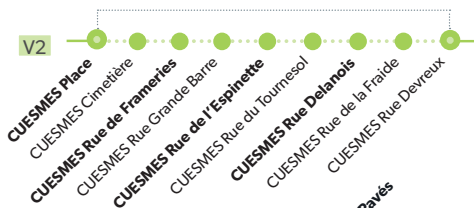

6 MONS - FLÉNU

LÉGENDE ● Arrêt desservi uniquement dans le sens indiqué ● Départ ou arrivée d'une variante
Arrêt gras = arrêt de référence repris dans grilles horaires

VARIANTES

NUMÉRO DE LIGNE	6	6	6	6	6	6	6	6	6	6
JOURS DE CIRCULATION	LM*JV									6 Doudou
QUAREGNON 4 Pavés										17:02
JEMAPPES Avenue du Coq		5:49		6:55		8:05				
JEMAPPES Chapelle du Curé		5:50		6:56		8:06				
JEMAPPES Campiau		5:51		6:57		8:07				
JEMAPPES Rond Point		5:54		7:00		8:10				
FLENU 4 Pavés		5:56		7:02		8:12		17:06		
FLENU Eglise		5:57		7:03		8:13		17:07		
FLENU Ancienne Gare	5:14	5:58	7:03	7:04	7:20	8:14	14:45	17:08	17:49	20:35
CUESMES Place					7:30	8:22				
CUESMES Rue de Frameries					7:32	8:24				
CUESMES Rue de l'Espinette					7:33	8:25				
CUESMES Rue Delanois					7:34	8:26				
CUESMES Place	5:24	6:06	7:11	7:12	7:36	8:28	14:55	17:18	17:59	20:46
CUESMES Zoning	5:26	6:08			7:38	8:30	14:57	17:20	18:01	20:47
MONS SNCB	5:30	6:12	7:30	7:31	7:42	8:34	15:01	17:24	18:05	20:50
Numéro de voyage	1	3	5	7	11	13	17	19	21	