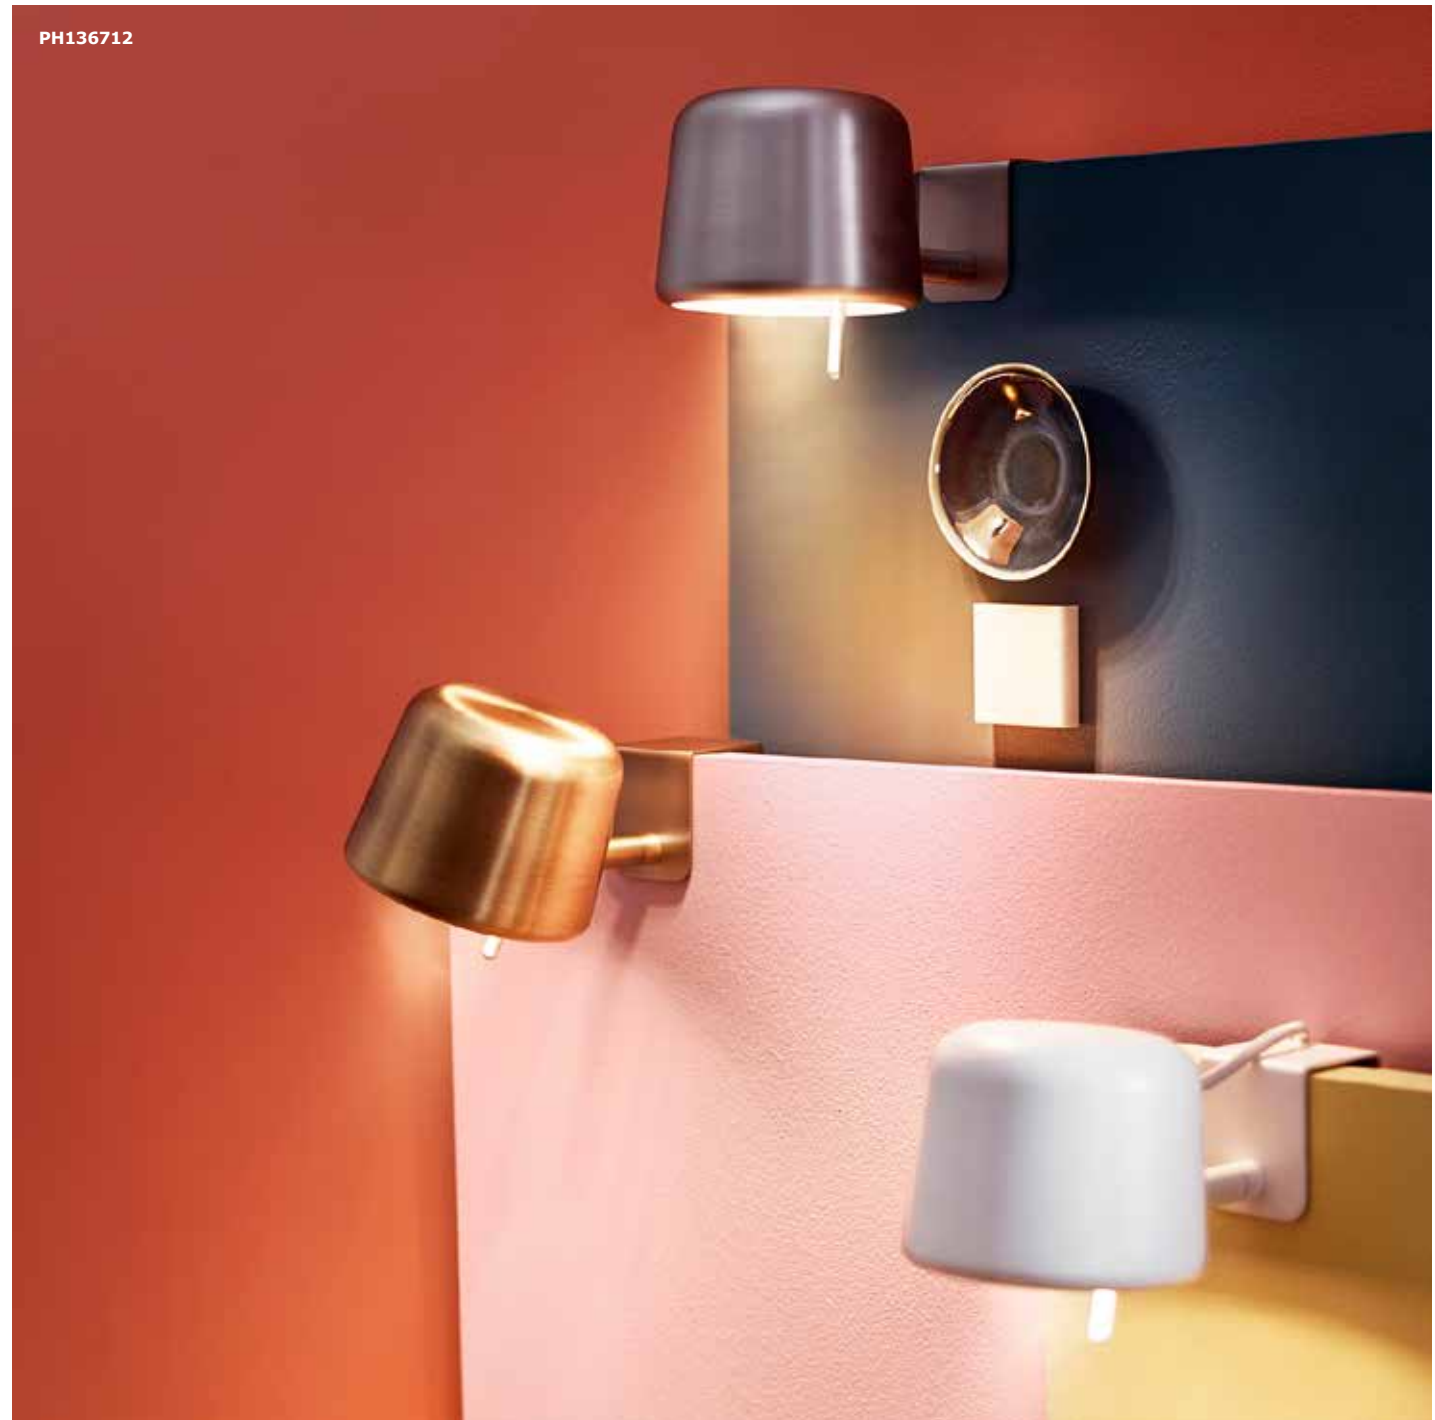

ELVARLI 3 elementen met één lade en schoenenplanken 345,- 173×51 cm. H 222–350 cm. 091.880.07

NIEUW BIJ IKEA IN AUGUSTUS

PH136712

VARV KLEMSPOT

Ook al vaak gezocht naar het perfecte leeslichtje? De VARV klemspot wacht op je! Steek er een dimbare ledlamp in en je switcht van een krachtige lichtbundel om te lezen naar zachtere sfeerverlichting. Je monteert de spot met klassieke look piekfijn op het MALM hoofdbord. Hij is verkrijgbaar in wit, zilver- en messingkleur.

Bovendien helpt de VARV klemspot je energie te besparen want hij werkt alleen met ledlichtbronnen. Vanaf 2016 verkoopt IKEA trouwens enkel nog energiezuinige ledlampen vanuit zijn streven naar een lagere milieupact.

VARV klemspots Zilverkleur **29,99** 703.420.43 Messingkleur **29,99** 303.420.21 Wit **29,99** 503.420.39

PH136545

VARV klemspot 29,99 Wit. 503.420.39

PE419008

VARV klemspot 29,99
Dimbaar. Gepoederlakt staal.
Ø11 cm. H 11 cm. IKEA. Model
K1301 Varv. Deze armatuur
is geschikt voor lampen van
energieklassen A++ tot D. Wit.
503.420.39