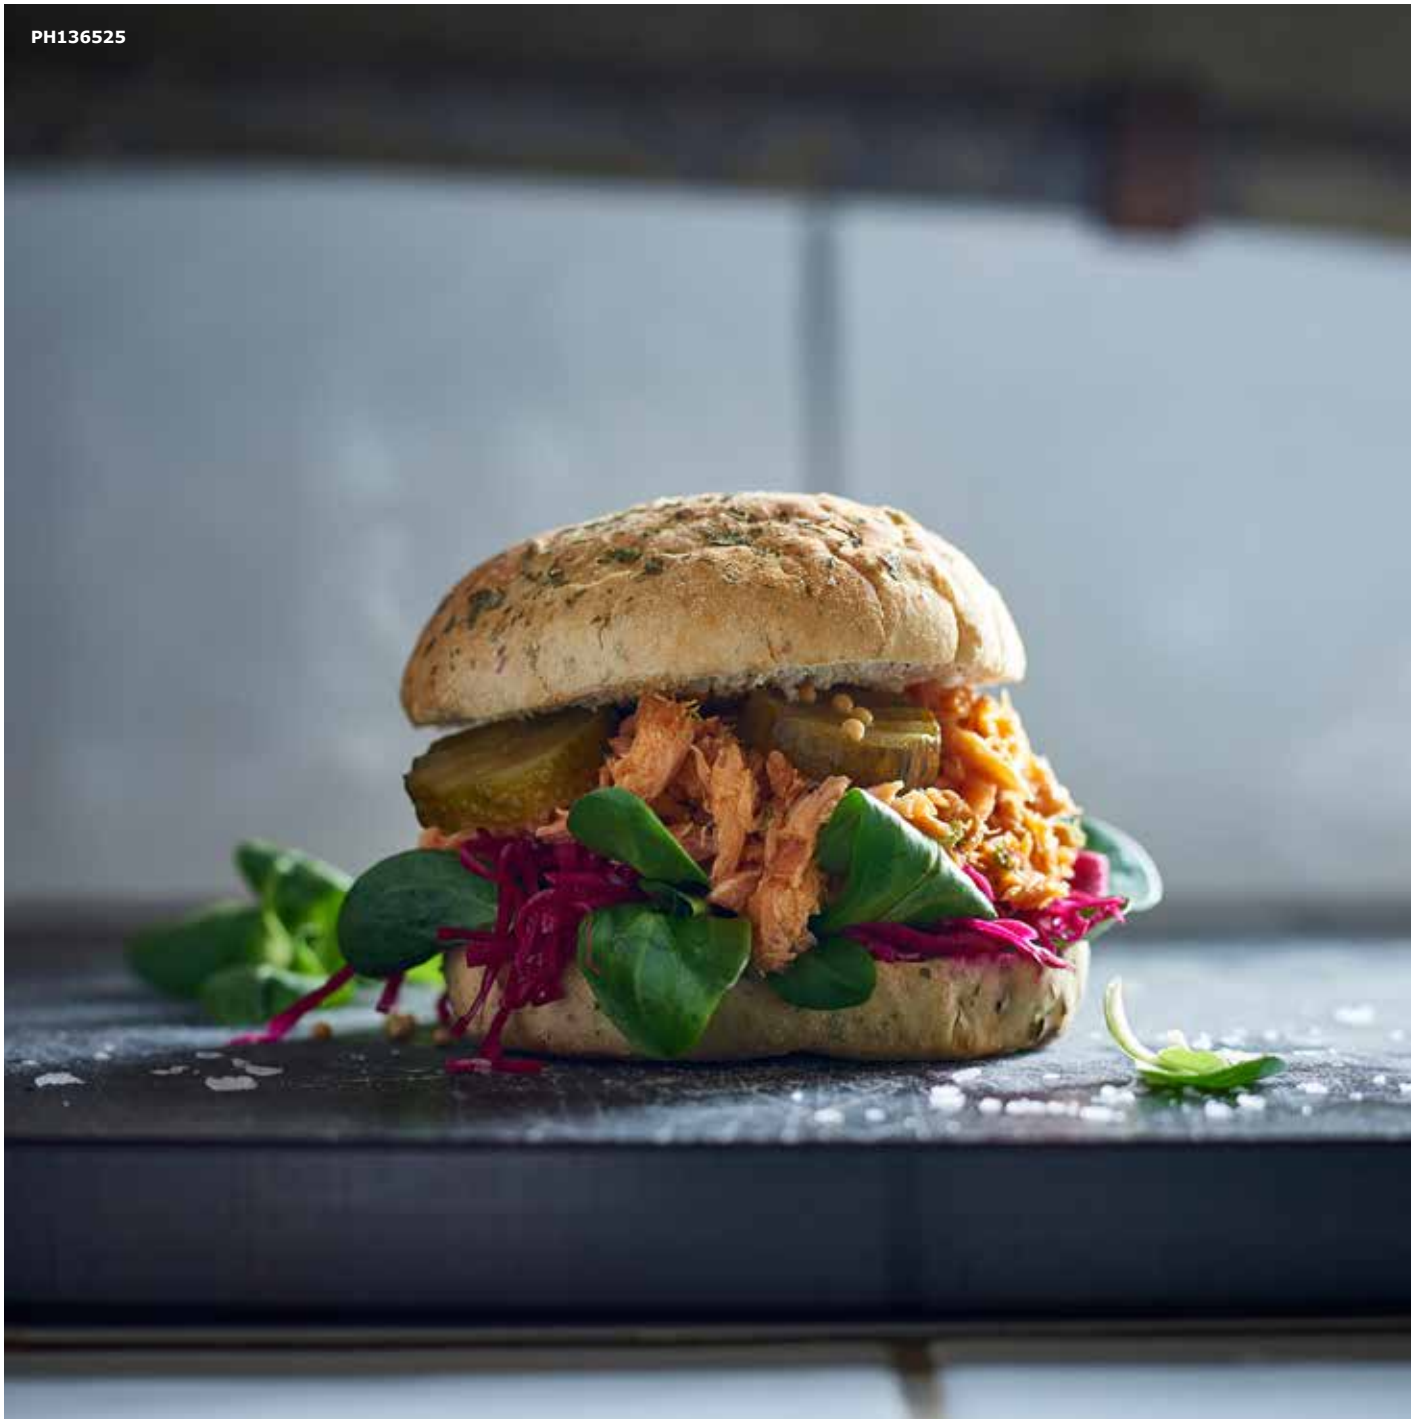

PH136525

HET BROODJE MET STUKJES ZALM IS
EEN PRIKKELEND NIEUW GERECHTJE
MET VERRASSEDE BBQ-SMAAK.

Broodje met warmgerookte zalm 4,- 403.420.68

NIEUW BIJ IKEA IN AUGUSTUS