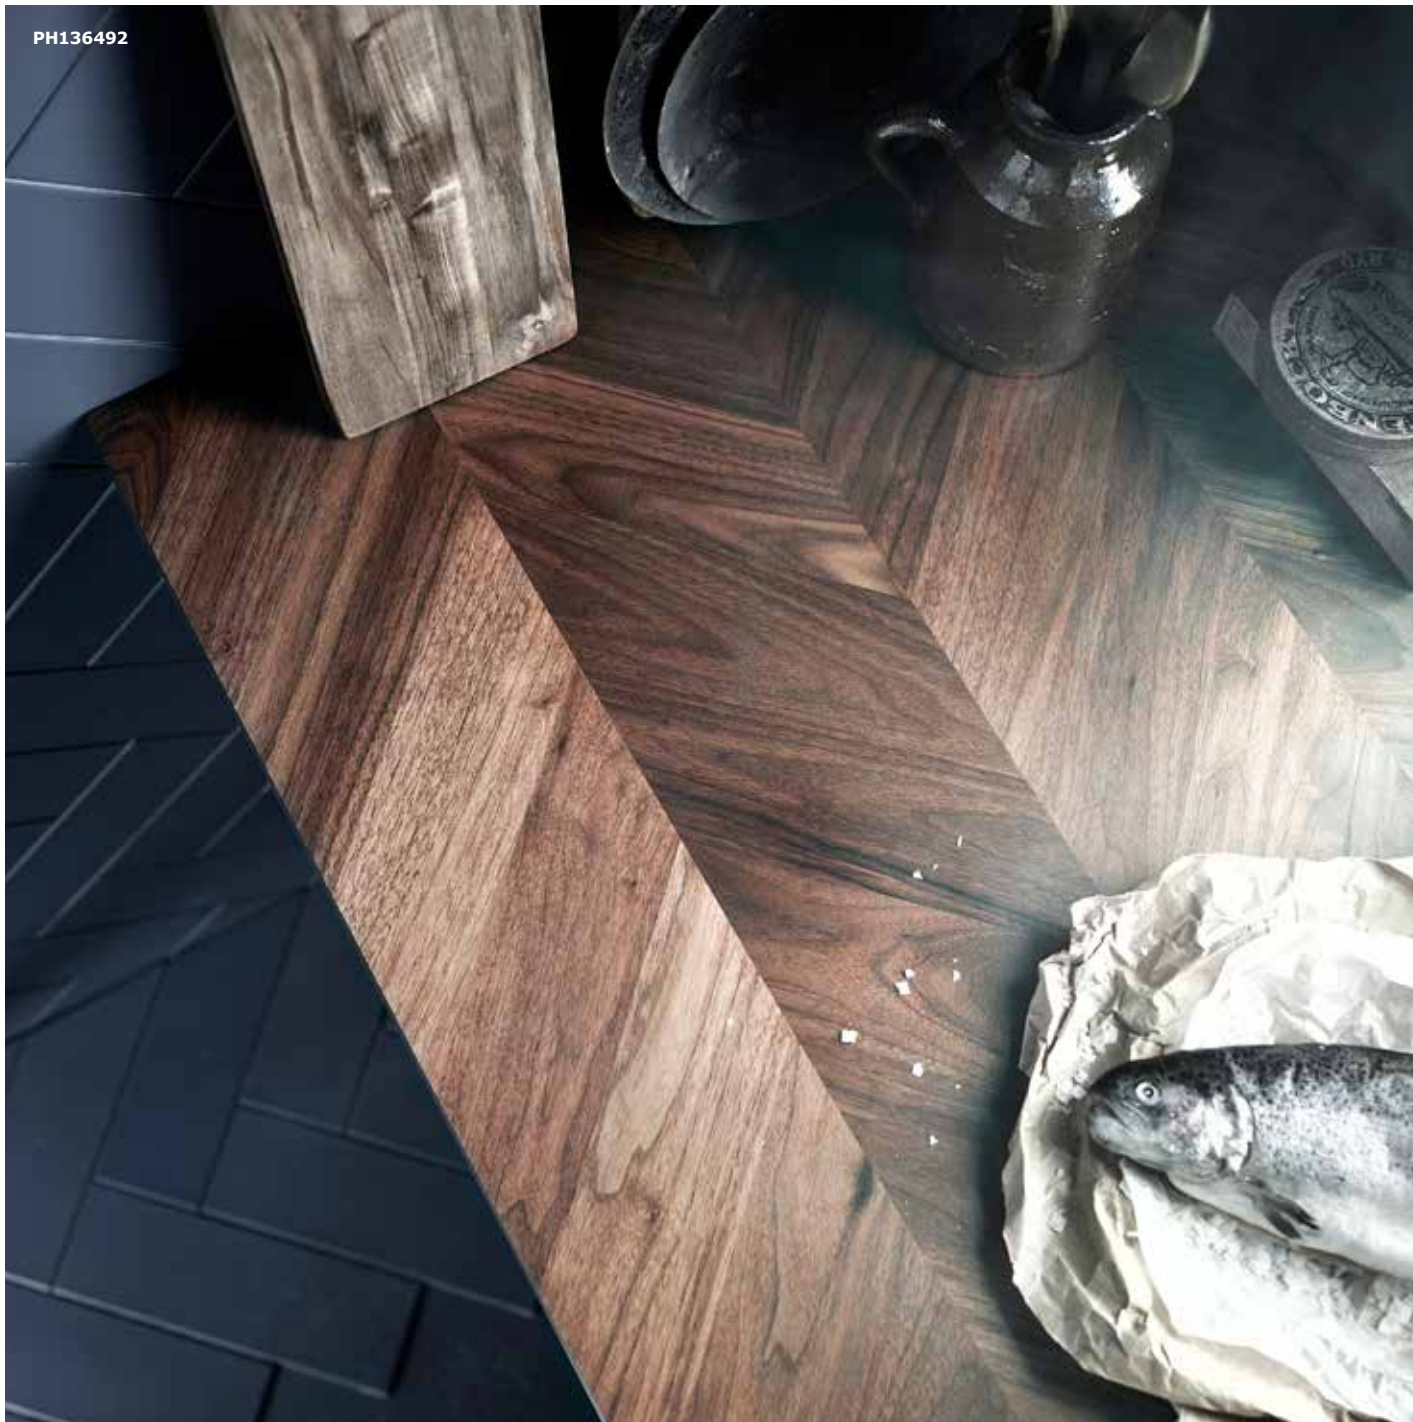

PH136492

HET BARKABODA WERKBLAD MET VISGRAAT-PATROON INTRODUCEERT SLIJTVASTE ELEGANTIE IN DE KEUKEN.

BARKABODA werkblad 199,- 903.314.68

NIEUW BIJ IKEA IN AUGUSTUS