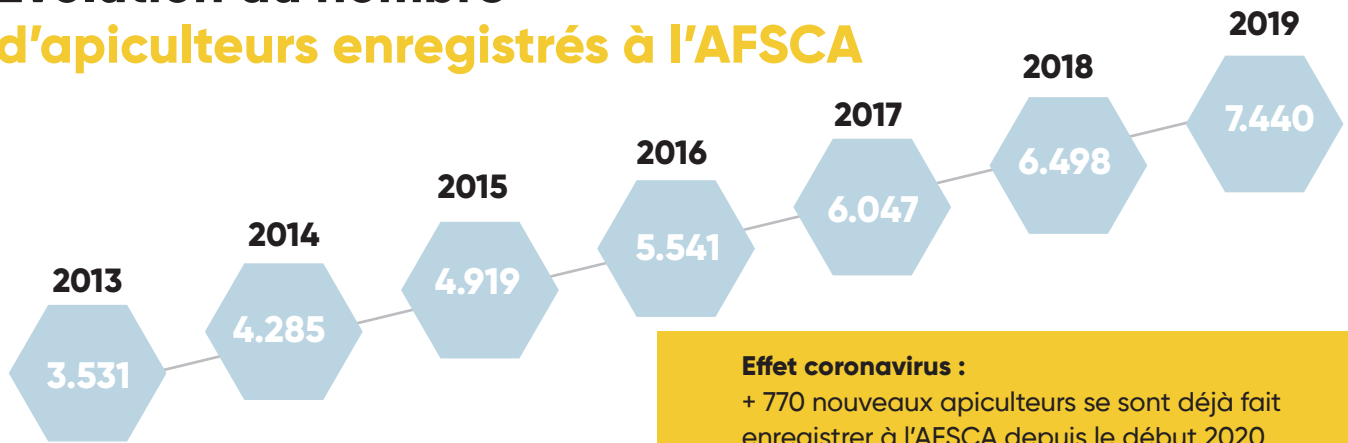

Les abeilles en Belgique

En Belgique, il existe **370 espèces connues d'abeilles** (domestiques et sauvages)

Races domestiques mellifères

Taux de mortalité hivernal depuis 2012

2012 - 2013

32,4%

2013 - 2014

14,8%

2014 - 2016

Clotûre du projet **EpiloBee*** et mise en place du nouveau projet **Healthy Bee**** (pas de chiffres disponibles pour cette période)

2016 - 2017

29,3%

2017 - 2018

23,8%

2018 - 2019

14,7%

* **Epilobee**: programme de surveillance active de la mortalité des colonies d'abeilles, co-financé par la Commission européenne et les Etats membres, mis en œuvre au sein de 17 Etats membres.

** **Healthy Bee**: projet coordonné par l'AFSCA lancé en automne 2016 pour surveiller la santé des abeilles

Les apiculteurs en Belgique

Evolution du nombre d'apiculteurs enregistrés à l'AFSCA

Effet coronavirus :

+ 770 nouveaux apiculteurs se sont déjà fait enregistrer à l'AFSCA depuis le début 2020

Amateurs

Professionnels