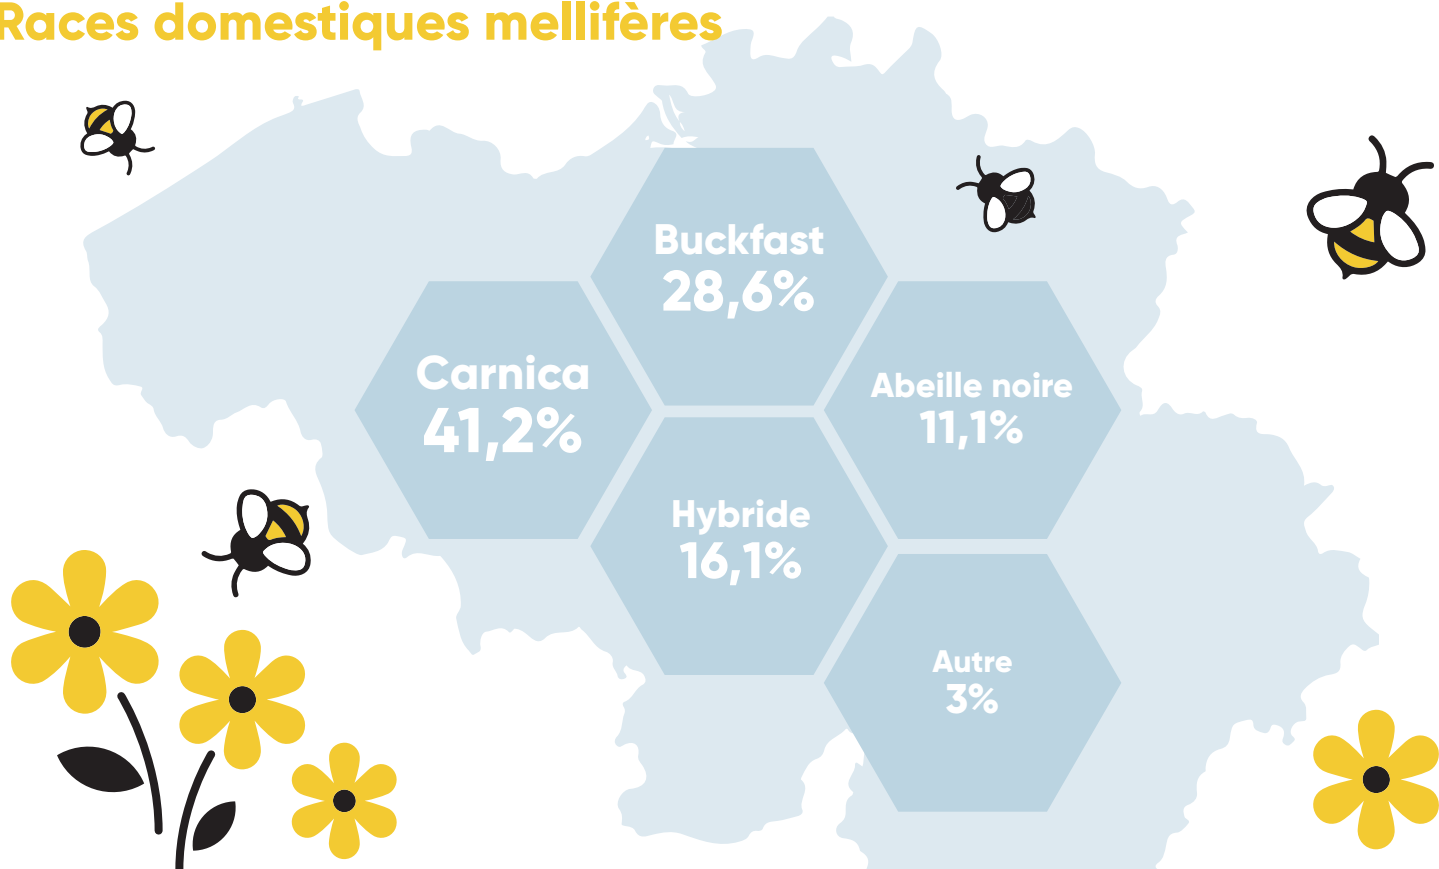

Les abeilles en Belgique

En Belgique, il existe **370 espèces connues d'abeilles** (domestiques et sauvages)

Races domestiques mellifères

Taux de mortalité hivernal depuis 2012

2012 - 2013

32,4%

2013 - 2014

14,8%

2014 - 2016

Clotûre du projet **EpiloBee*** et mise en place du nouveau projet **Healthy Bee**** (pas de chiffres disponibles pour cette période)

2016 - 2017

29,3%

2017 - 2018

23,8%

2018 - 2019

14,7%

* **Epilobee**: programme de surveillance active de la mortalité des colonies d'abeilles, co-financé par la Commission européenne et les Etats membres, mis en œuvre au sein de 17 Etats membres.

** **Healthy Bee**: projet coordonné par l'AFSCA lancé en automne 2016 pour surveiller la santé des abeilles