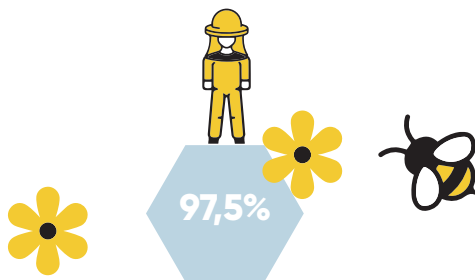

14,7%

* **Epilobee**: programme de surveillance active de la mortalité des colonies d'abeilles, co-financé par la Commission européenne et les Etats membres, mis en œuvre au sein de 17 Etats membres.

** **Healthy Bee**: projet coordonné par l'AFSCA lancé en automne 2016 pour surveiller la santé des abeilles

Les apiculteurs en Belgique

Evolution du nombre d'apiculteurs enregistrés à l'AFSCA

Effet coronavirus :

+ 770 nouveaux apiculteurs se sont déjà fait enregistrer à l'AFSCA depuis le début 2020

Amateurs

Professionnels

Nombre de ruchers par apiculteur en moyenne :

Nombre moyen de colonies par apiculteur :

Age

Apiculteur depuis