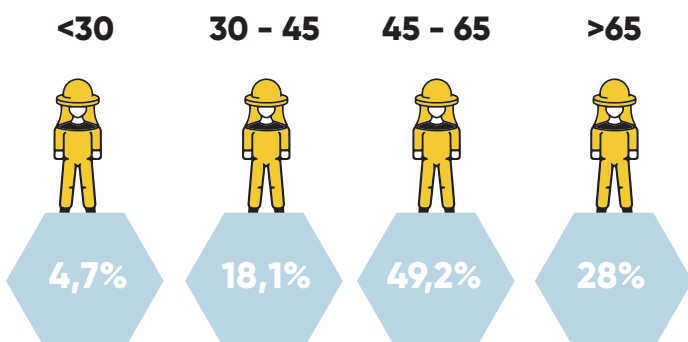

14,7%

* **Epilobee**: programme de surveillance active de la mortalité des colonies d'abeilles, co-financé par la Commission européenne et les Etats membres, mis en œuvre au sein de 17 Etats membres.

** **Healthy Bee**: projet coordonné par l'AFSCA lancé en automne 2016 pour surveiller la santé des abeilles

Les apiculteurs en Belgique

Evolution du nombre d'apiculteurs enregistrés à l'AFSCA

Effet coronavirus :

+ 770 nouveaux apiculteurs se sont déjà fait enregistrer à l'AFSCA depuis le début 2020

Amateurs

Professionnels

Nombre de ruchers par apiculteur en moyenne :

Nombre moyen de colonies par apiculteur :

Age

Apiculteur depuis