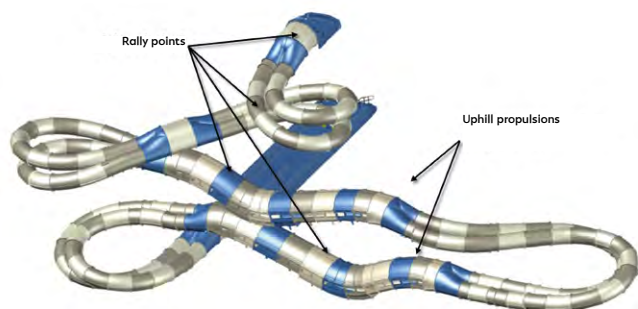

INFORMATIEFICHE GLIJBANEN

DUELLING ROCKETBLAST

- Start op **16.8 m**
- Lengte: **176 m**
- **2 opwaartse** lanceringen
- **4 duelpunten**
- Max. snelheid: **29 km/u**
- Toegankelijk vanaf **1m06**

RALLY RACER

- Start op **16.8 m**
- Lengte: **147 m**
- **4 duelpunten**
- Max. snelheid: **24 km/u**
- Toegankelijk vanaf **1m06**

CANON BOWL

- Start op **21 m**
- Lengte: **134 m**
- Diameter 'Bowl': **12 m**
- Max. snelheid: **50 km/h**
- Toegankelijk vanaf **1m06**

TORNADO WAVE

- Start op **21 m**
- Lengte: **175 m**
- Hoogte 'Golf': **18 m**
- Max. snelheid: **44 km/h**
- Toegankelijk vanaf **1m20**