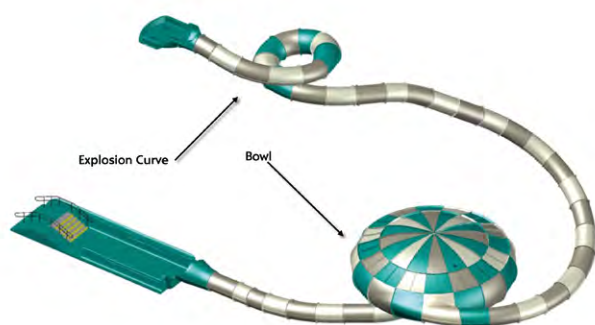

INFORMATIEFICHE GLIJBANEN

DUELLING ROCKETBLAST

- Start op **16.8 m**
- Lengte: **176 m**
- **2 opwaartse** lanceringen
- **4 duelpunten**
- Max. snelheid: **29 km/u**
- Toegankelijk vanaf **1m06**

RALLY RACER

- Start op **16.8 m**
- Lengte: **147 m**
- **4 duelpunten**
- Max. snelheid: **24 km/u**
- Toegankelijk vanaf **1m06**

CANON BOWL

- Start op **21 m**
- Lengte: **134 m**
- Diameter 'Bowl': **12 m**
- Max. snelheid: **50 km/h**
- Toegankelijk vanaf **1m06**

TORNADO WAVE

- Start op **21 m**
- Lengte: **175 m**
- Hoogte 'Golf': **18 m**
- Max. snelheid: **44 km/h**
- Toegankelijk vanaf **1m20**