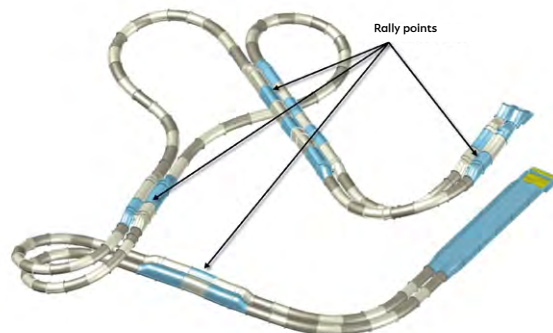

INFORMATIEFICHE GLIJBANEN

DUELLING ROCKETBLAST

- Start op **16.8 m**
- Lengte: **176 m**
- **2 opwaartse** lanceringen
- **4 duelpunten**
- Max. snelheid: **29 km/u**
- Toegankelijk vanaf **1m06**

RALLY RACER

- Start op **16.8 m**
- Lengte: **147 m**
- **4 duelpunten**
- Max. snelheid: **24 km/u**
- Toegankelijk vanaf **1m06**

CANON BOWL

- Start op **21 m**
- Lengte: **134 m**
- Diameter 'Bowl': **12 m**
- Max. snelheid: **50 km/h**
- Toegankelijk vanaf **1m06**

TORNADO WAVE

- Start op **21 m**
- Lengte: **175 m**
- Hoogte 'Golf': **18 m**
- Max. snelheid: **44 km/h**
- Toegankelijk vanaf **1m20**