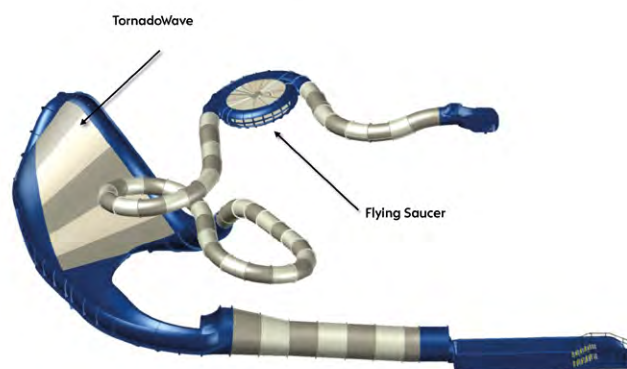

INFORMATIEFICHE GLIJBANEN

DUELLING ROCKETBLAST

- Start op **16.8 m**
- Lengte: **176 m**
- **2 opwaartse** lanceringen
- **4 duelpunten**
- Max. snelheid: **29 km/u**
- Toegankelijk vanaf **1m06**

RALLY RACER

- Start op **16.8 m**
- Lengte: **147 m**
- **4 duelpunten**
- Max. snelheid: **24 km/u**
- Toegankelijk vanaf **1m06**

CANON BOWL

- Start op **21 m**
- Lengte: **134 m**
- Diameter 'Bowl': **12 m**
- Max. snelheid: **50 km/h**
- Toegankelijk vanaf **1m06**

TORNADO WAVE

- Start op **21 m**
- Lengte: **175 m**
- Hoogte 'Golf': **18 m**
- Max. snelheid: **44 km/h**
- Toegankelijk vanaf **1m20**