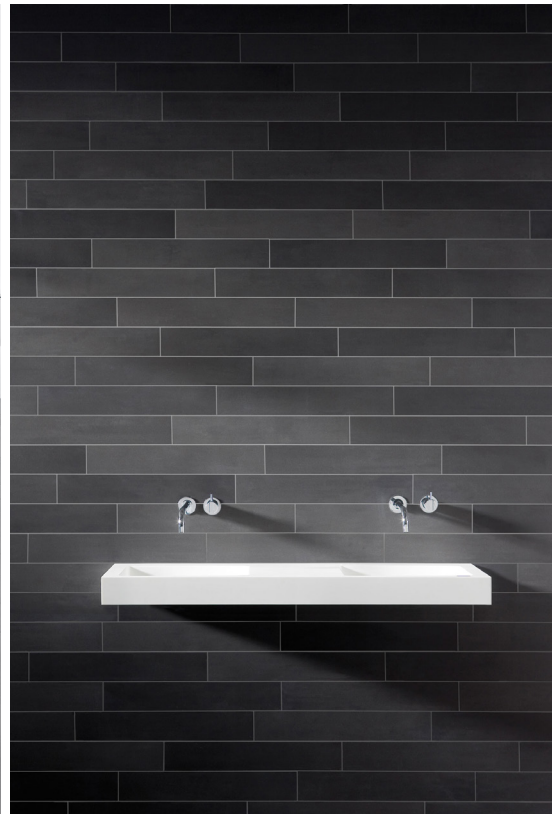

13 Terra Tones grijsgroen/gris-vert

12 Terra Tones koel zwart/noir frais