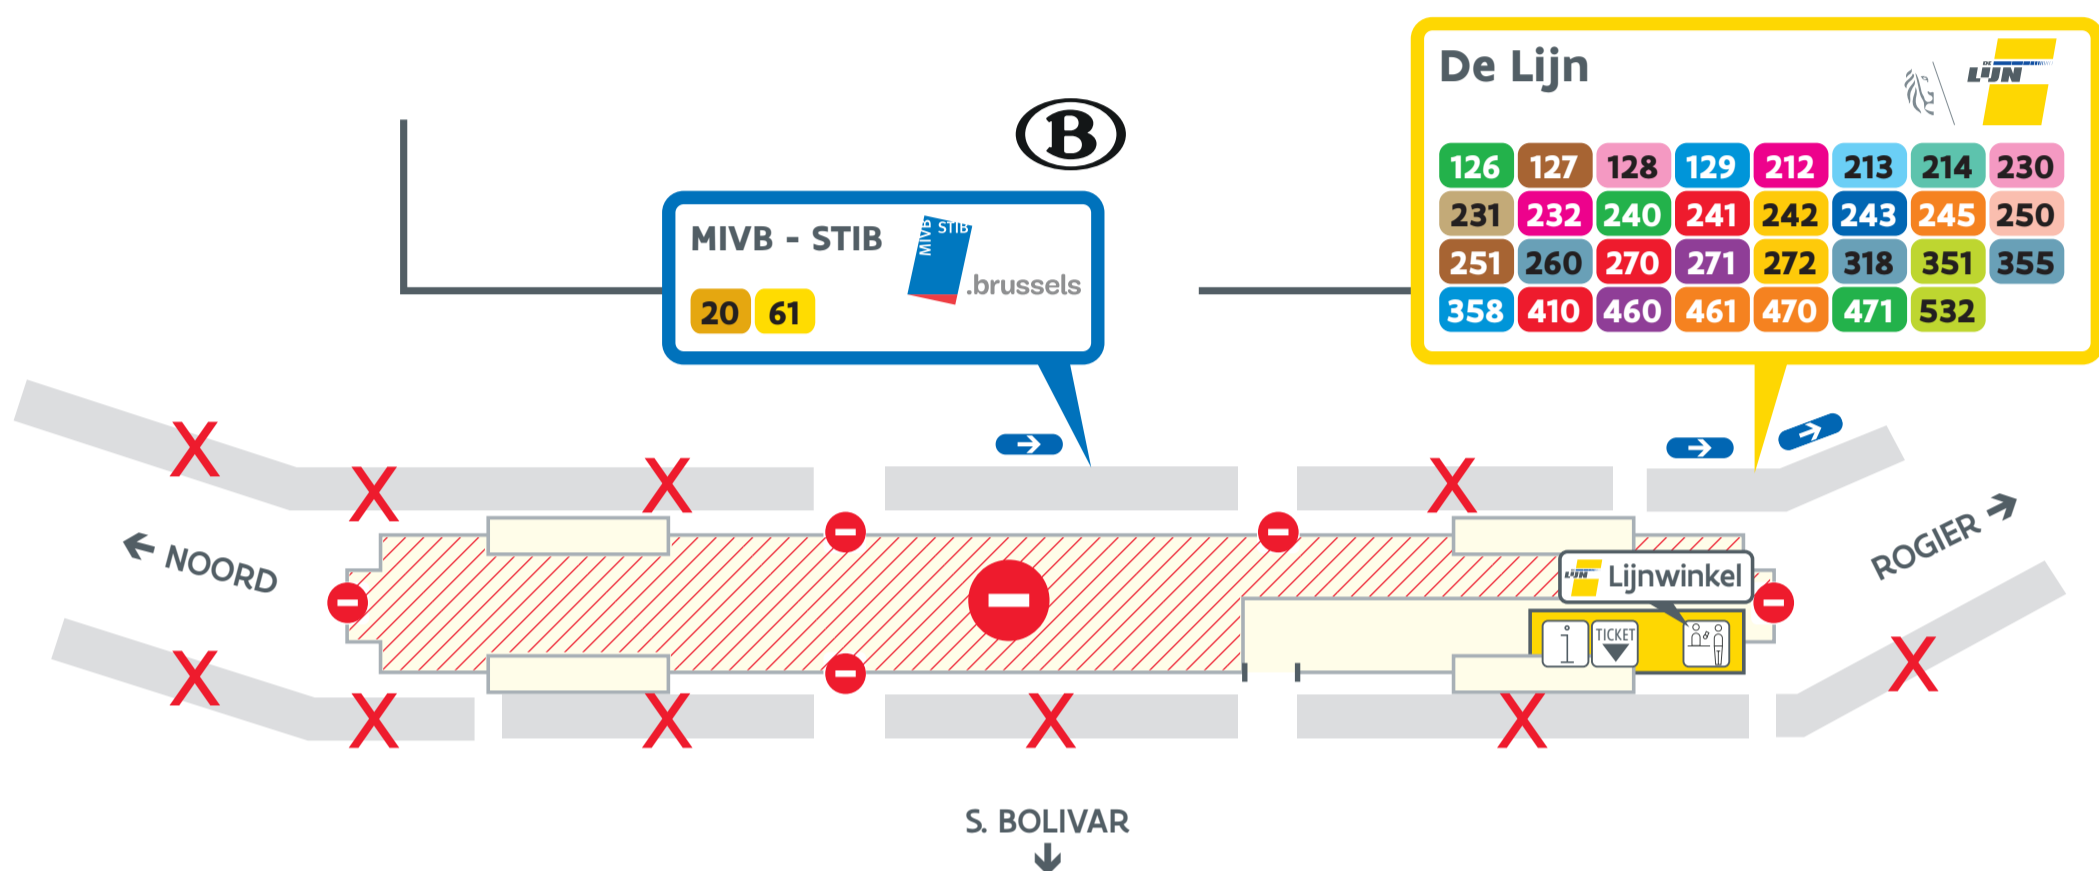

# Busstation Brussel, Noord

## Gare d'autobus Bruxelles Nord

**Vanaf  
Du 6.01.2020**

Alle bussen van De Lijn stoppen aan hetzelfde perron. Bekijk de vertrektijden op de informatieborden.  
Tous les bus de De Lijn s'arrêtent au même quai. Les heures de départ sont affichés sur les panneaux d'information.

lijn ligne	bestemming destination
241	Wemmel - Drijpikkel
242	Wemmel - Asse
243	Wemmel - Zellik
245	Wemmel - Dendermonde
250	Londerzeel - Breendonk - Puurs
251	Steenhuffel - Londerzeel - Malderen
260	Willebroek - Puurs
270	Haacht - Keerbergen
271	Kortenberg - Kampenhout
272	Zaventem →
318	Moorsel - Tervuren

lijn ligne	bestemming destination
351	Kortenberg - Everberg - Leuven
355	Ternat - Liedekerke
358	Kortenberg - Leuven
410	Tervuren - Leuven
460	Snelbus/Bus rapide Londerzeel - Boom
461	Snelbus/Bus rapide Willebroek - Boom
470	Snelbus/Bus rapide - Haacht
471	Snelbus/Bus rapide Keiberg - Zaventem →
532	Schoolbus Brussel - Wemmel, Campus