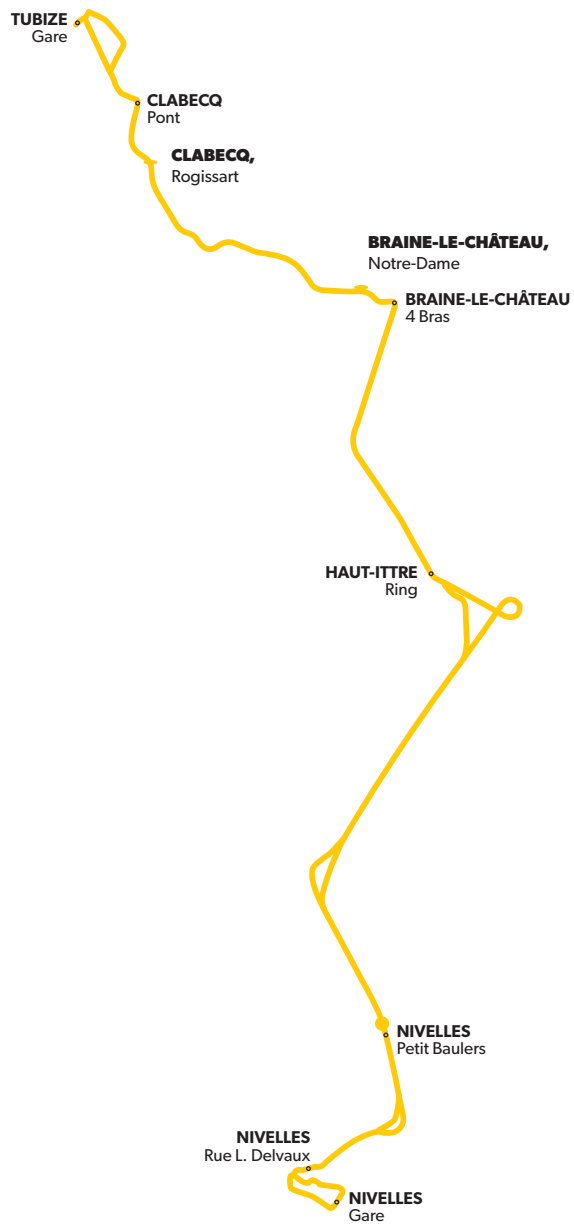

ITINÉRAIRE DE LA LIGNE E2

Nivelles - Tubize

ALLER / HORAIRE SEMAINE / PÉRIODE SCOLAIRE & CONGÉS SCOLAIRES

TUBIZE, GARE	06:17	07:17	08:17	11:17	16:17	17:17	18:17
CLABECQ, PONT	06:20	07:20	08:20	11:20	16:20	17:20	18:20
CLABECQ, ROGISSART	06:22	07:22	08:22	11:22	16:22	17:22	18:22
BRAINE-LE-CHÂTEAU, NOTRE DAME	06:26	07:26	08:26	11:26	16:26	17:26	18:26
BRAINE-LE-CHÂTEAU, 4 BRAS	06:27	07:27	08:27	11:27	16:27	17:27	18:27
HAUT-ITTRE, RING	06:33	07:33	08:33	11:33	16:33	17:33	18:33
NIVELLES, PETIT BAULERS	06:39	07:39	08:39	11:39	16:39	17:39	18:39
NIVELLES, RUE L. DELVAUX	06:43	07:43	08:43	11:43	16:43	17:43	18:43
NIVELLES, GARE	06:46	07:46	08:46	11:46	16:46	17:46	18:46
Trains vers Charleroi	06:52	07:52	08:52	11:52	16:53	17:53	18:52

RETOUR / HORAIRE SEMAINE / PÉRIODE SCOLAIRE & CONGÉS SCOLAIRES

Trains de Charleroi	06:07	07:06	08:05	12:07	16:07	17:07	18:07
NIVELLES GARE	06:16	07:16	08:16	12:16	16:16	17:16	18:16
NIVELLES, RUE L. DELVAUX	06:19	07:19	08:19	12:19	16:19	17:19	18:19
NIVELLES, PETIT BAULERS	06:23	07:23	08:23	12:23	16:23	17:23	18:23
HAUT-ITTRE, RING	06:30	07:30	08:30	12:30	16:30	17:30	18:30
BRAINE-LE-CHÂTEAU, 4 BRAS	06:36	07:36	08:36	12:36	16:36	17:36	18:36
BRAINE-LE-CHÂTEAU, NOTRE-DAME	06:37	07:37	08:37	12:37	16:37	17:37	18:37
CLABECQ, ROGISSART	06:41	07:41	08:41	12:41	16:41	17:41	18:41
CLABECQ, PONT	06:43	07:43	08:43	12:43	16:43	17:43	18:43
TUBIZE GARE	06:46	07:46	08:46	12:46	16:46	17:46	18:46