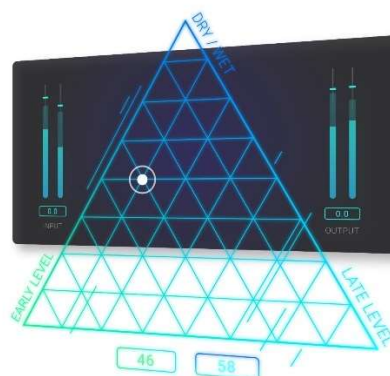

EXOVERB MICRO is available now in the [Dear Reality store](#) for EUR/USD 25 (+ local VAT).