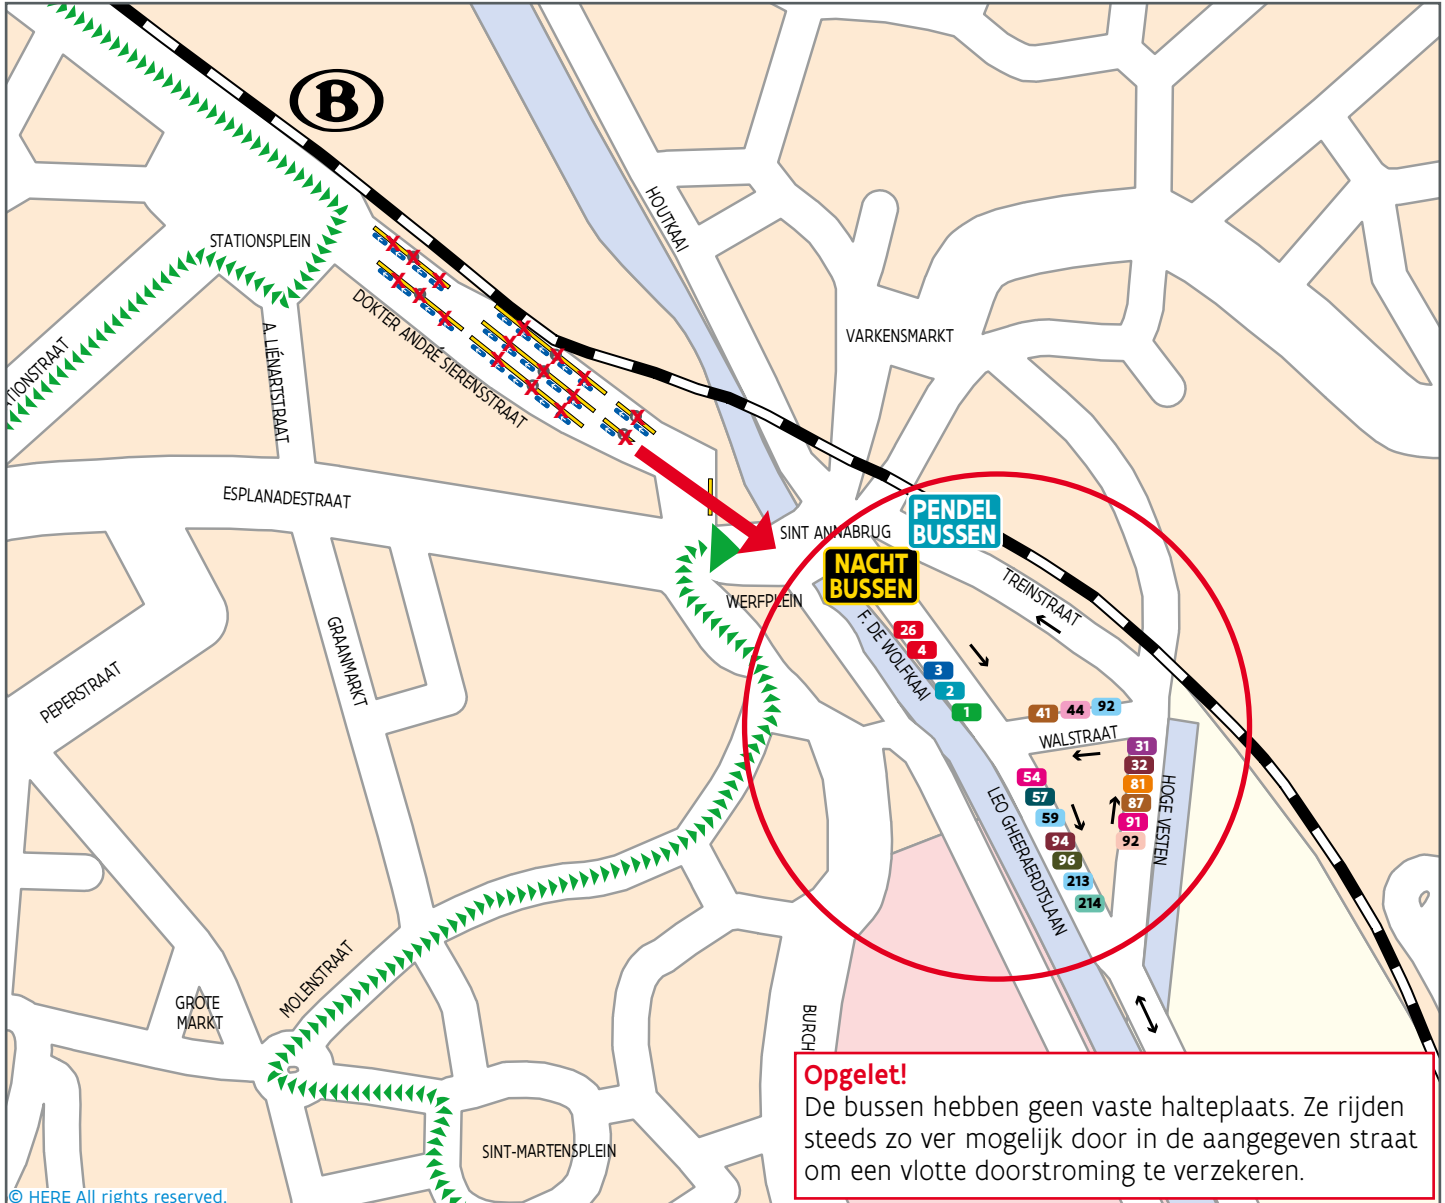

Goed om weten!

Overzicht aangepast aanbod tijdens carnaval.	3
Waar stoppen de bussen overdag en 's nachts?	4-7
Sluitingsperiode Lijnwinkel	27

Dienstregeling extra ritten

26 Dendermonde - Wieze - Aalst	8-9
41 Londerzeel - Opwijk - Aalst	10-11
44 Londerzeel - Opwijk - Meldert - Aalst	10-11
54 Lokeren - Overmere - Aalst	12-13
57 Dendermonde - Gijzegem - Hofstade - Aalst	14-15
59 Wetteren - Oordegem - Lede - Hofstade - Aalst	18-19
81 (Woubrechtgem) - Aaigem - Mere - Aalst	16-17
87 Geraardsbergen - Aspelare - Haaltert - Aalst	16-17
92 Sint-Niklaas - Hamme - Moerzeke - Dendermonde - Lebbeke - Aalst	8-9
94 Gent - Melle - Oordegem - Impe - Erpe Vijfhuizen - Aalst	18-19
96 Gent - Melle - Oordegem - Erpe Vijfhuizen - Aalst	18-19
214 Brussel - Asse - Aalst	20

Gratis pendelbussen en nachtbussen

Gratis pendelbussen op zondag	21-23
Gratis nachtbussen	24
2 Aalst - Herdersem - Wieze	24
31 Aalst - Denderleeuw	24
44 Aalst - Meldert - Baardegem	25
57 Aalst - Gijzegem - Dendermonde	25
59 Aalst - Lede	25
82 Aalst - Haaltert - Kerksken	26
91 Aalst - Erpe Vijfhuizen - Burst	26
213 Aalst - Ternat	26
214 Aalst - Asse	26

Veilig naar Carnaval Aalst met De Lijn!

Carnavalstoet zondag 26 februari

► Extra aanbod

Er worden **extra ritten** voorzien op de lijnen 26, 41, 44, 54, 57, 59, 81, 87, 92, 94, 96 en 214. (dienstregeling vanaf bladzijde 8).

De dienstregeling van andere lijnen wijzigt niet. Alle bussen vertrekken op het tijdelijke busstation in de omgeving van de Sint-Annabrug/Frits De Wolfkaai – Hoge Vesten – Walstraat en Leo Gheeraerdtslaan.

► Gratis pendelbussen

Er zijn **gratis pendelbussen** vanuit Industriezone III Erembodegem en Wijngaardveld naar het centrum. Meer info op bladzijden 21 tot 23.

Gratis nachtbussen 26, 27 en 28 februari

Dit jaar zijn er opnieuw nachtbussen van zondag op maandag, maandag op dinsdag en dinsdag op woensdag. Je vindt de dienstregeling van deze bussen vanaf bladzijde 24.

De nachtbussen vertrekken aan de Sint-Annabrug/Frits De Wolfkaai.

Maandag 27 en dinsdag 28 februari

Alle bussen rijden volgens vakantiedienstregeling. Er zijn omlleidingen (zie info aan de haltes). Het vertrekpunt is de Sint-Annabrug/Frits De Wolfkaai – Hoge Vesten – Walstraat en Leo Gheeraerdtslaan. (niet aan het busstation).

Meer info hierover op bladzijde 4 tot 7.

Gewijzigde eindhaltes van zondag tot dinsdagnacht

▶▶▶▶ DEEL VAN HET TRAJECT VAN DE CARNAVALSTOET OP 26 FEBRUARI 2017