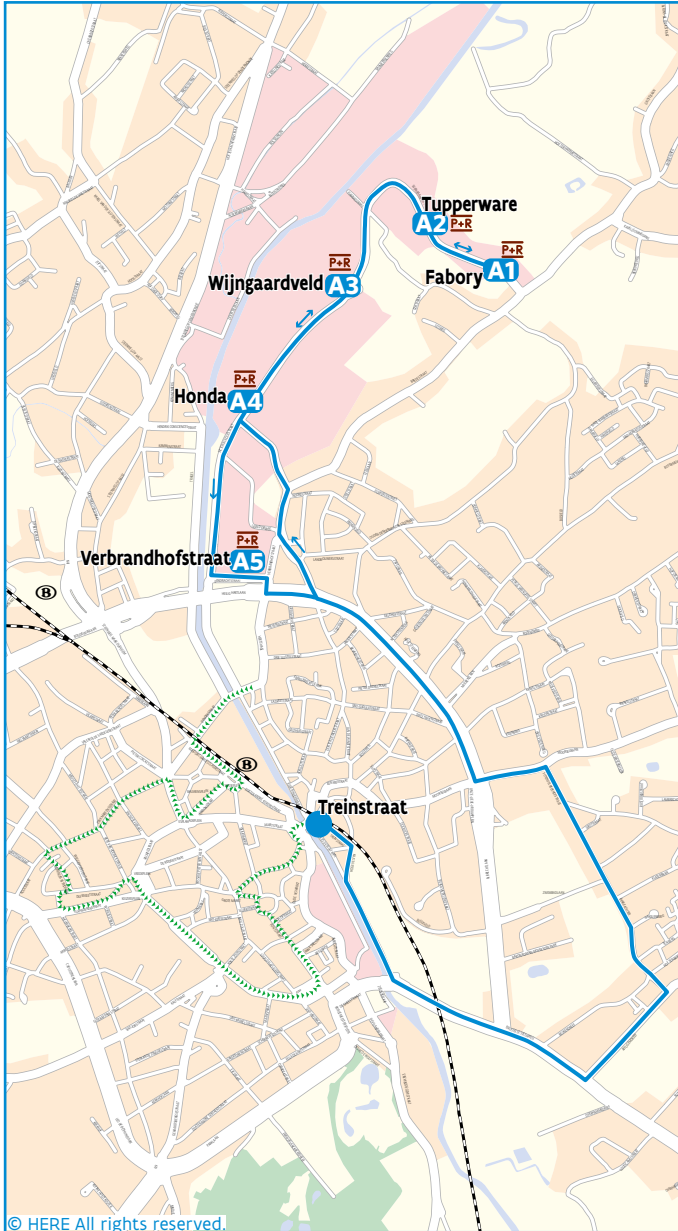

Pendel A Wijngaardveld

▶▶▶ Traject van de Carnavalstoet op 26 februari 2017

P+R Park + Ride parking met halte voor pendelbuslijn op 26 februari 2017.