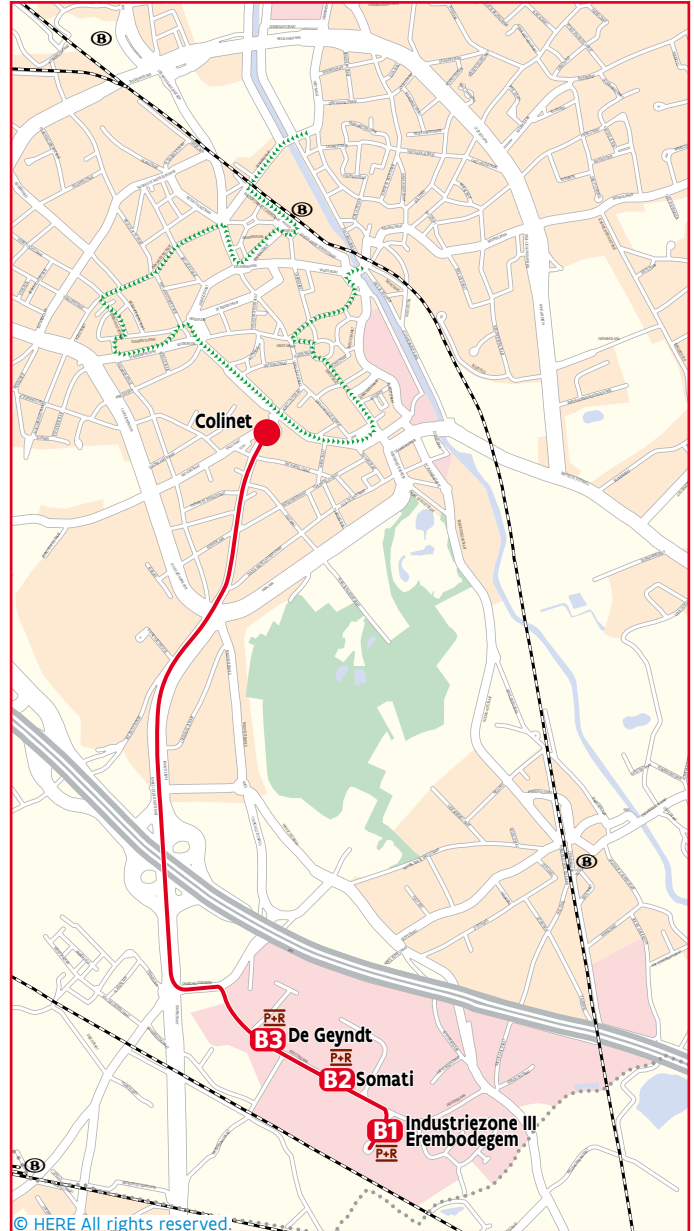

Pendel B Industriezone III Erembodegem

▶▶▶ Traject van de Carnavalstoet op 26 februari 2017

P+R Park + Ride parking met halte voor pendelbuslijn op 26 februari 2017.