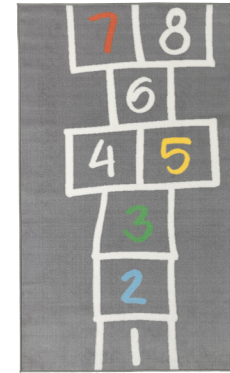

PE575781

**HEMMAHOS coussin 9,99** 100% polyester. 30x50 cm. Rouge. 103.323.63

PE575782

**HEMMAHOS coussin 9,99** 100% polyester. 40x50 cm. Turquoise. 103.323.58

PE575694

**HEMMAHOS tapis 4,99**

Dos en latex: le tapis reste bien en place pendant que votre enfant court/joue dessus. 100% nylon. 50×75 cm. Rose. 203.323.53

PE575697

**HEMMAHOS tapis 4,99**

Dos en latex: le tapis reste bien en place pendant que votre enfant court/joue dessus. 100% nylon. 50×75 cm. Rouge. 603.323.51

PE575698

**HEMMAHOS tapis 4,99**

Dos en latex: le tapis reste bien en place pendant que votre enfant court/joue dessus. 100% nylon. 50×75 cm. Turquoise. 703.323.55

PE575679

**HEMMAHOS tapis 19,99**

Dos en latex: le tapis reste bien en place pendant que votre enfant court/joue dessus. Pour enfants à partir de 18 mois. 100% nylon. 100×160 cm. Gris. 503.323.23

PE575690

**HEMMAHOS tapis 24,99**

Dos en latex: le tapis reste bien en place pendant que votre enfant court/joue dessus. 100% nylon. 133×133 cm. Vert. 303.323.43

PE583451

**HEMMAHOS coussin pour banquette 12,99** Surface antidérapante sur le dessous: reste bien en place. 48% coton/ 52% polyester. 49×90 cm. Rose. 603.378.29