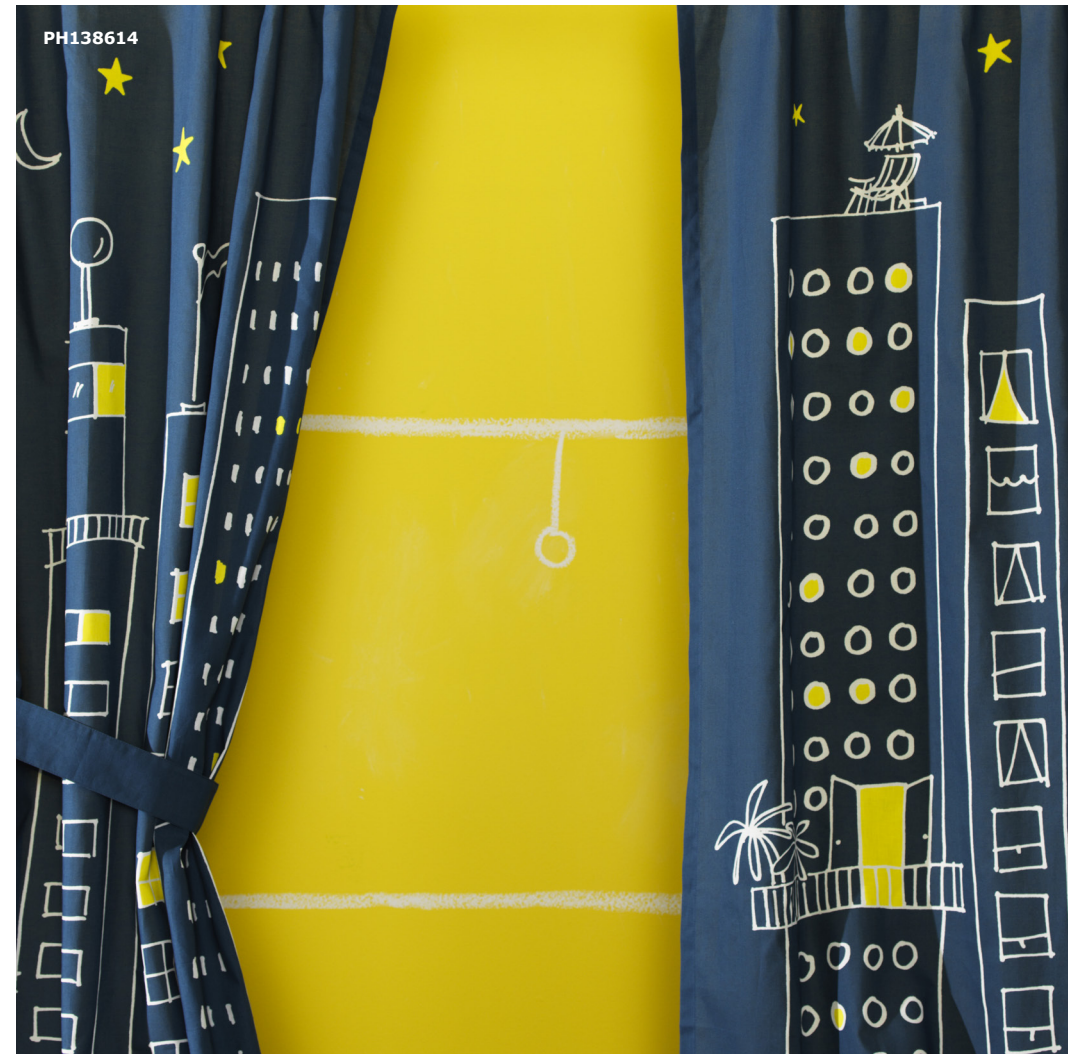

PH138615

HEMMAHOS peluche, brosse à dents 14,99 303.334.27

**HEMMAHOS housse de couette 1 pers. 19,99/set 203.296.66**

**HEMMAHOS rideau avec embrasse, 1 paire 27,99 403.323.47**

LES ÉTOILES ET LES PAYSAGES URBAINS DE HEMMAHOS PLONGENT LES ENFANTS DANS UN MONDE DE RÊVES. LA DOUCEUR EST AU RENDEZ-VOUS AVEC UNE HOUSSE DE COUETTE ET DES RIDEAUX 100% COTON, ISSU DE SOURCES PLUS DURABLES.