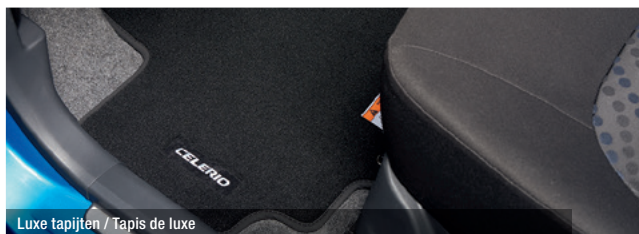

COMFORT PACK