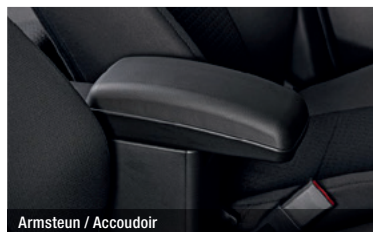

COMFORT PACK