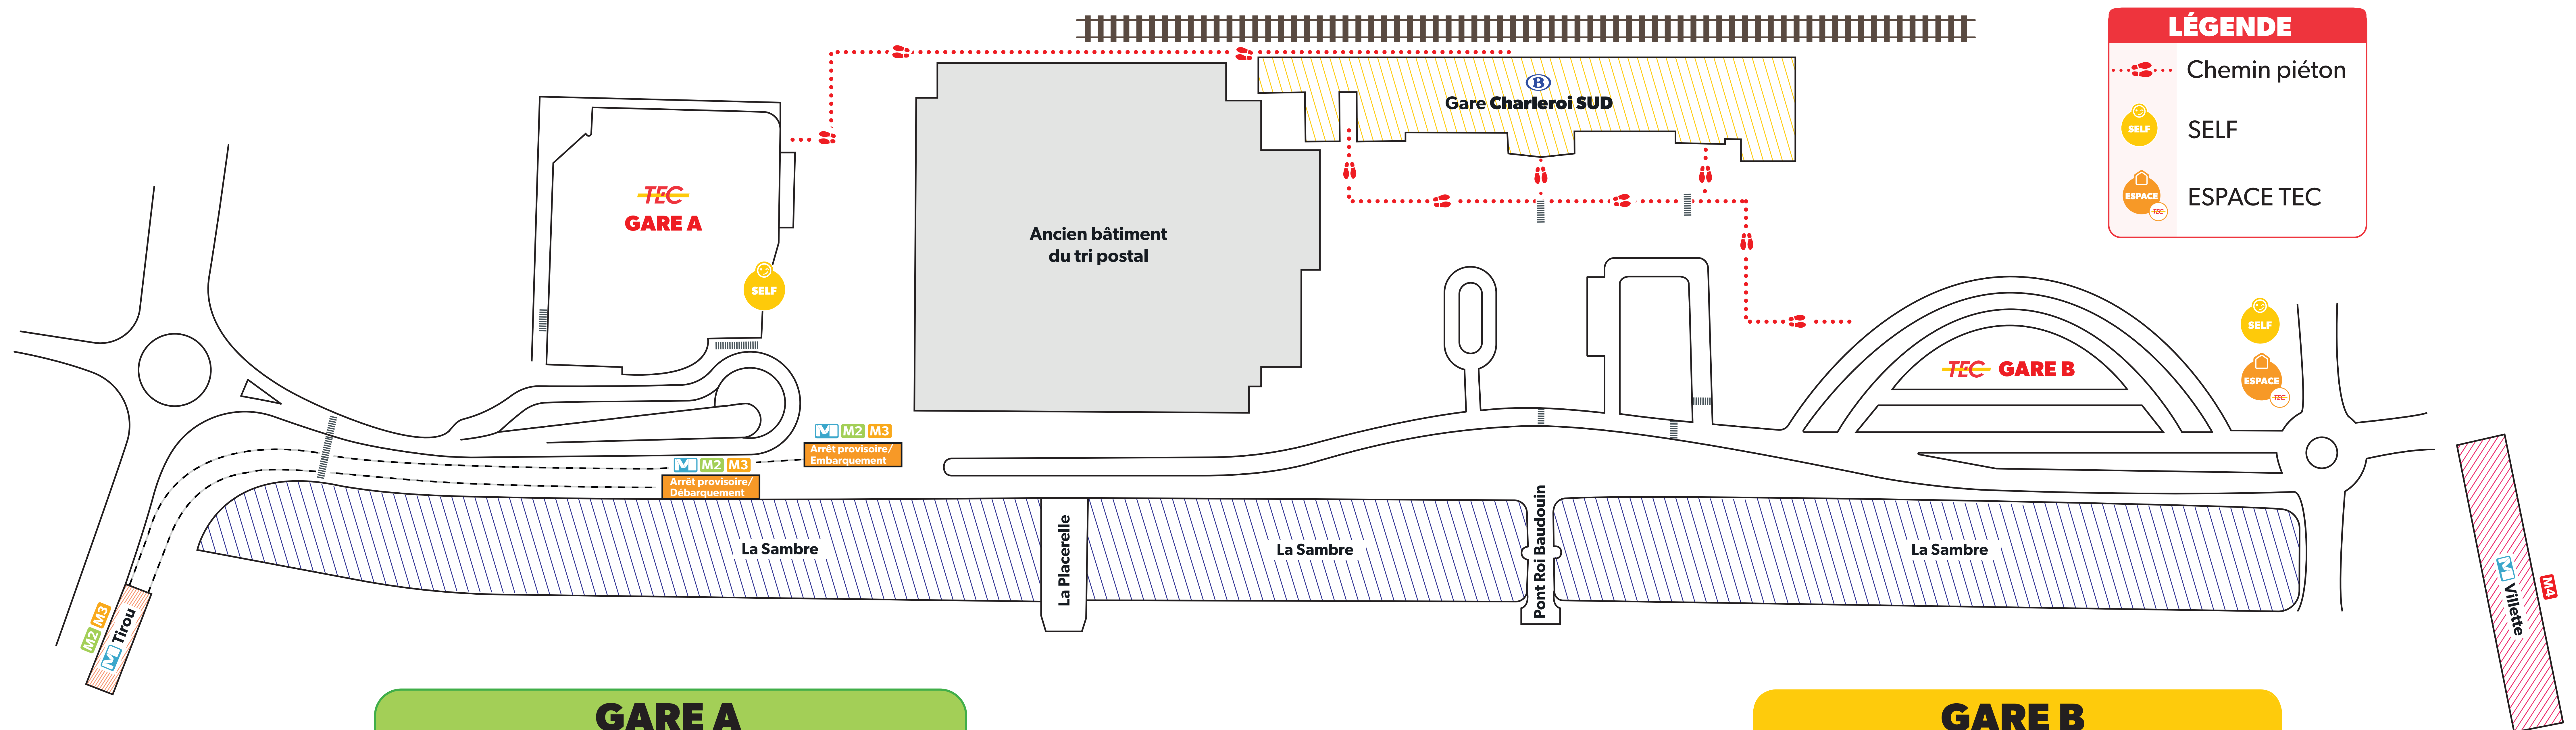

CHARLEROI SUD : GARES DES BUS PROVISOIRES À PARTIR DU 10 JANVIER 2022

GARE A		
Quai	Ligne	Destination
A1	1-3-18	Tirou
A2	25-35-138b	
A3	451-Cerisier	
A4	18-19-20	Couillet
A5	1-3-13-14-52-Bruyère	

GARE B		
Quai	Ligne	Destination
B1	A	
B2	21-70-170-M3ab	
B3	71-173- M1ab	
B4	43-83-68-ABBA	Marchienne
B5	Spéciaux	
B6	109a-E109-City	
B7	Spéciaux	
B8	85-86-M4ab	
B9	43 – 83 – 71- ABBA	Beaux-Arts
B10	Spéciaux	