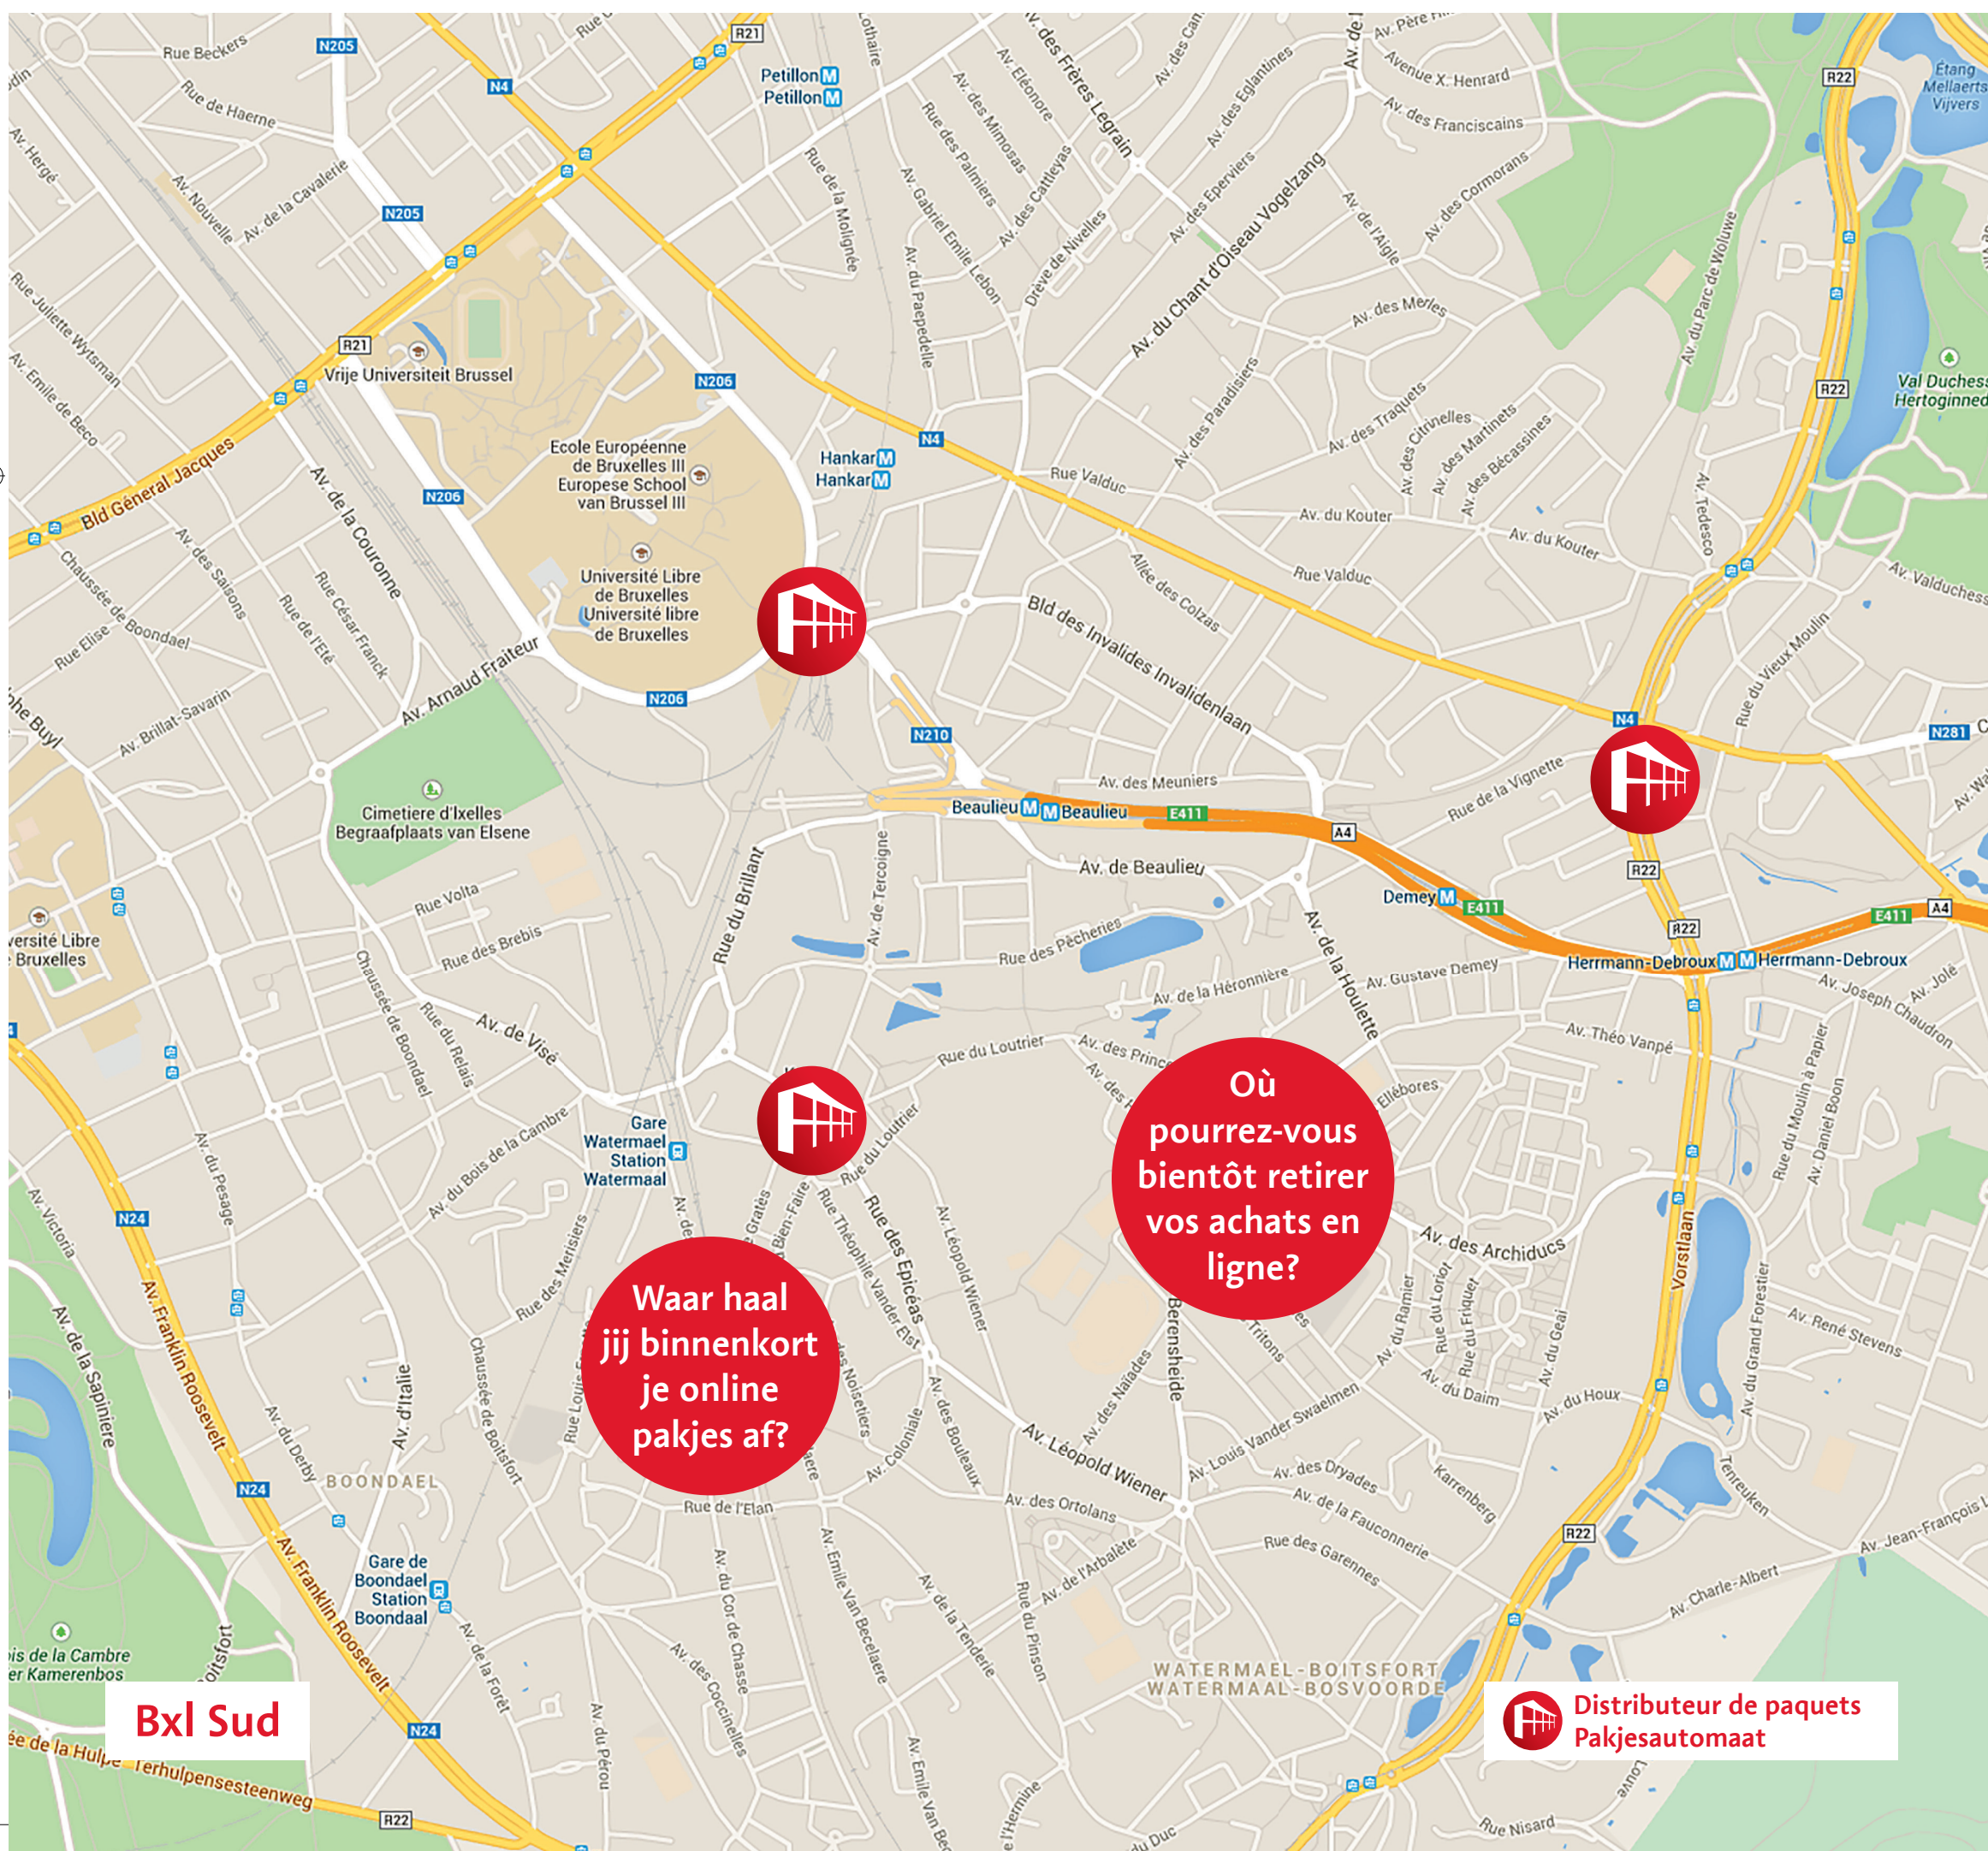

Bxl Sud

Distributeur de paquets
Pakjesautomat