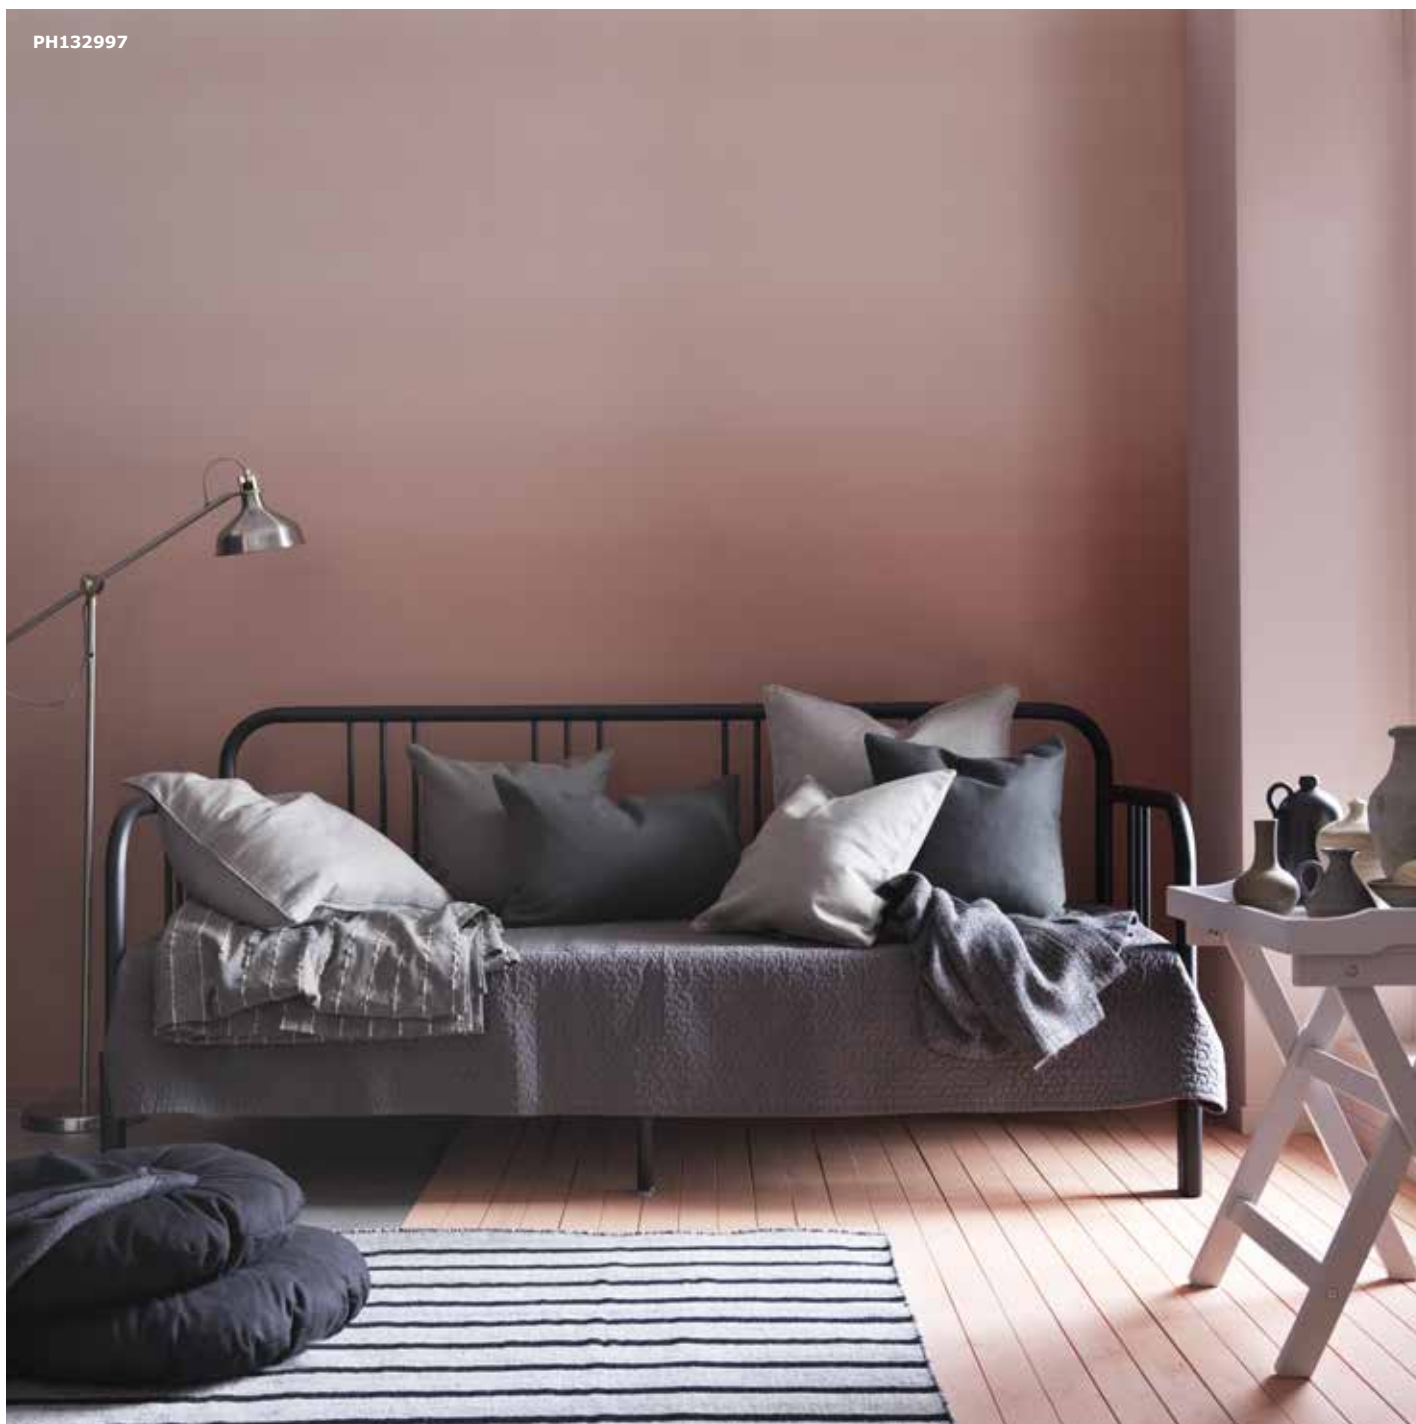

FYRESDAL structure divan 169,- 003.188.81