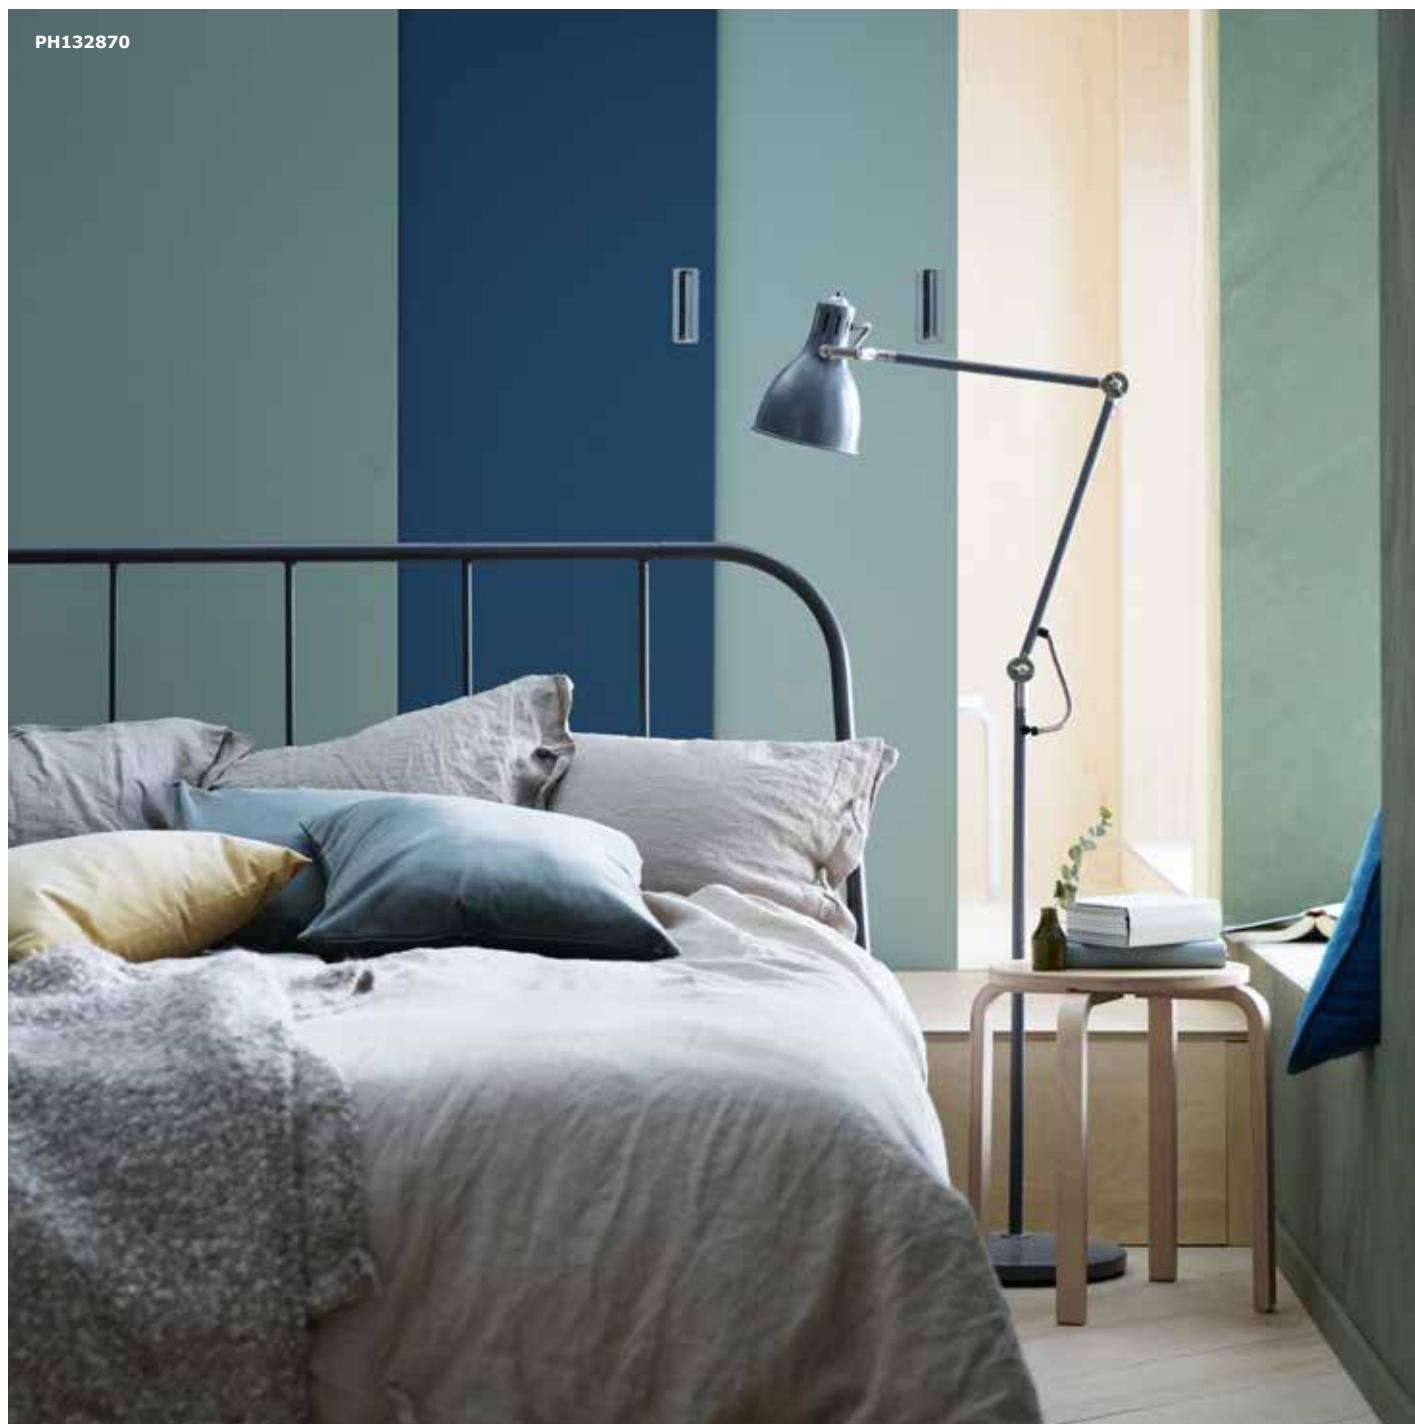

KOPARDAL cadre de lit 119,- 691.576.73