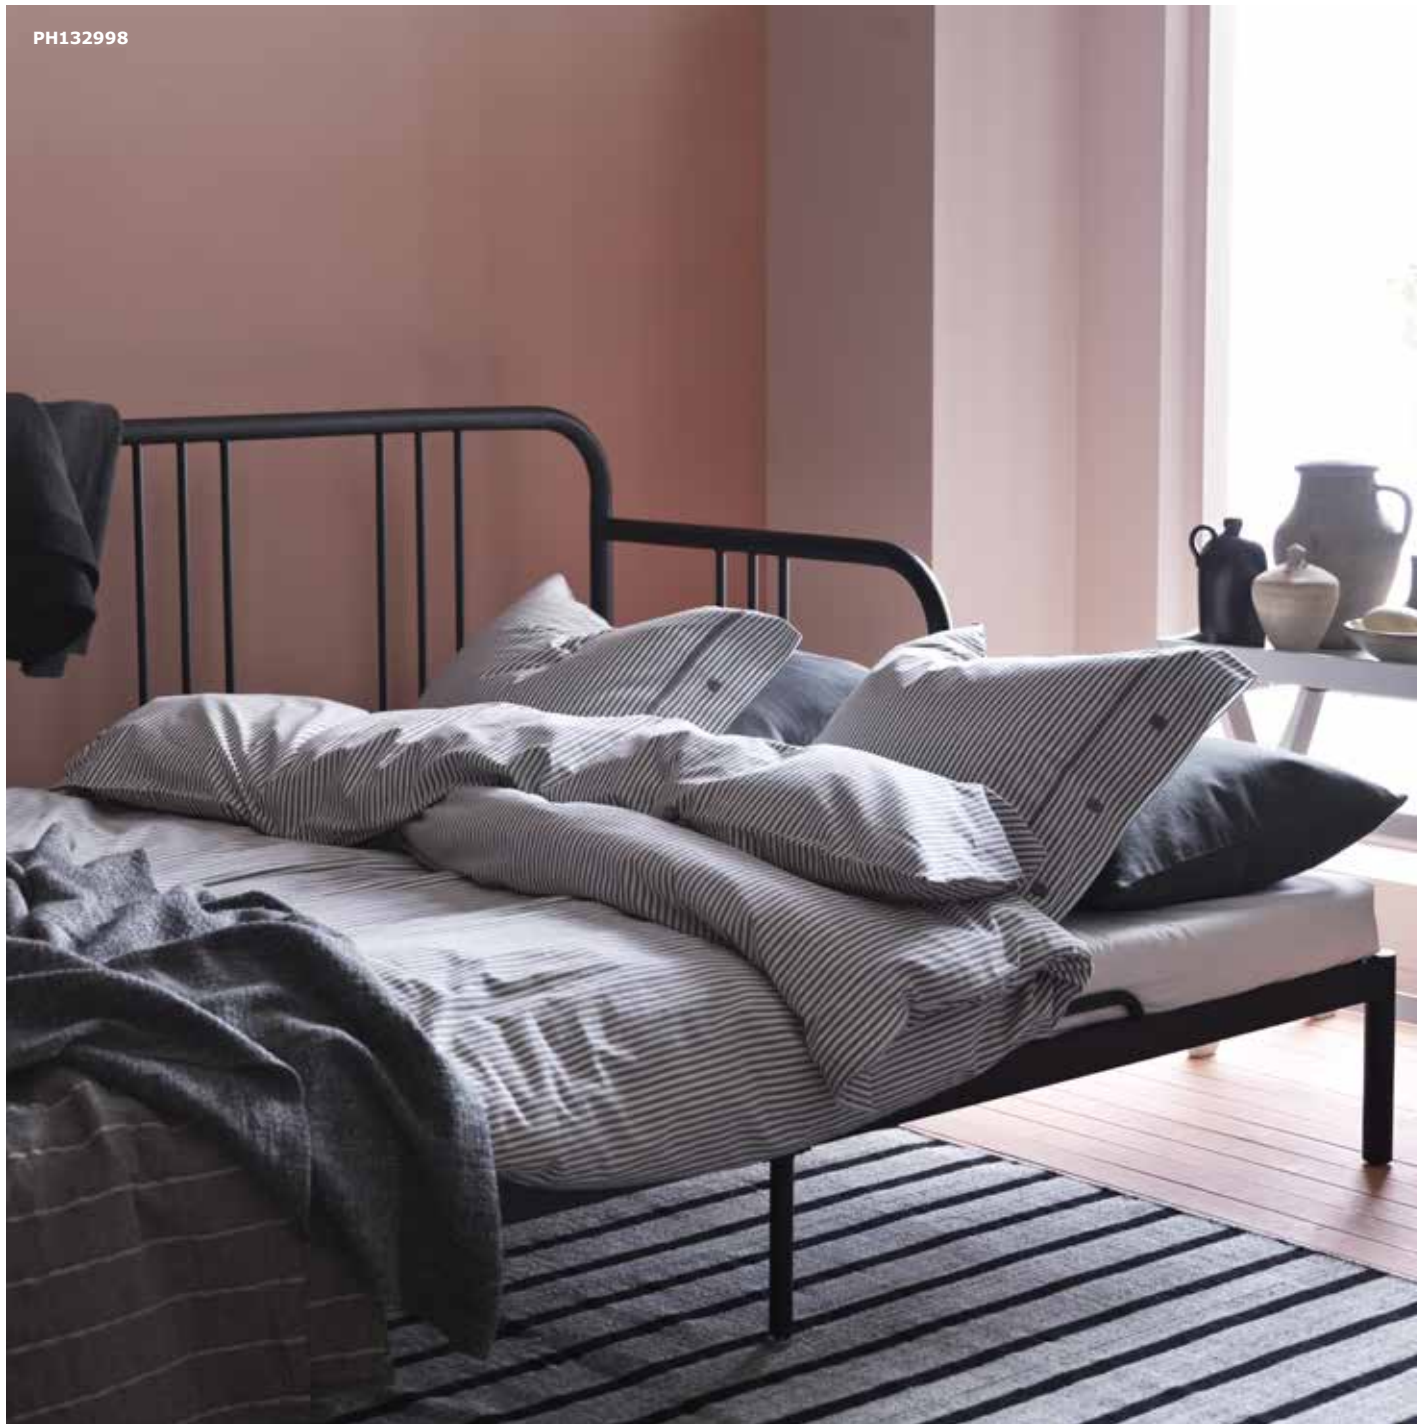

PH132998

FYRESDAL structure divan 169,- 003.188.81

LE DIVAN FYRESDAL SE TRANSFORME EN LIT DOUBLE EN DEUX TEMPS, TROIS MOUVEMENTS ET PERMET AINSI UNE UTILISATION OPTIMALE DE L'ESPACE.