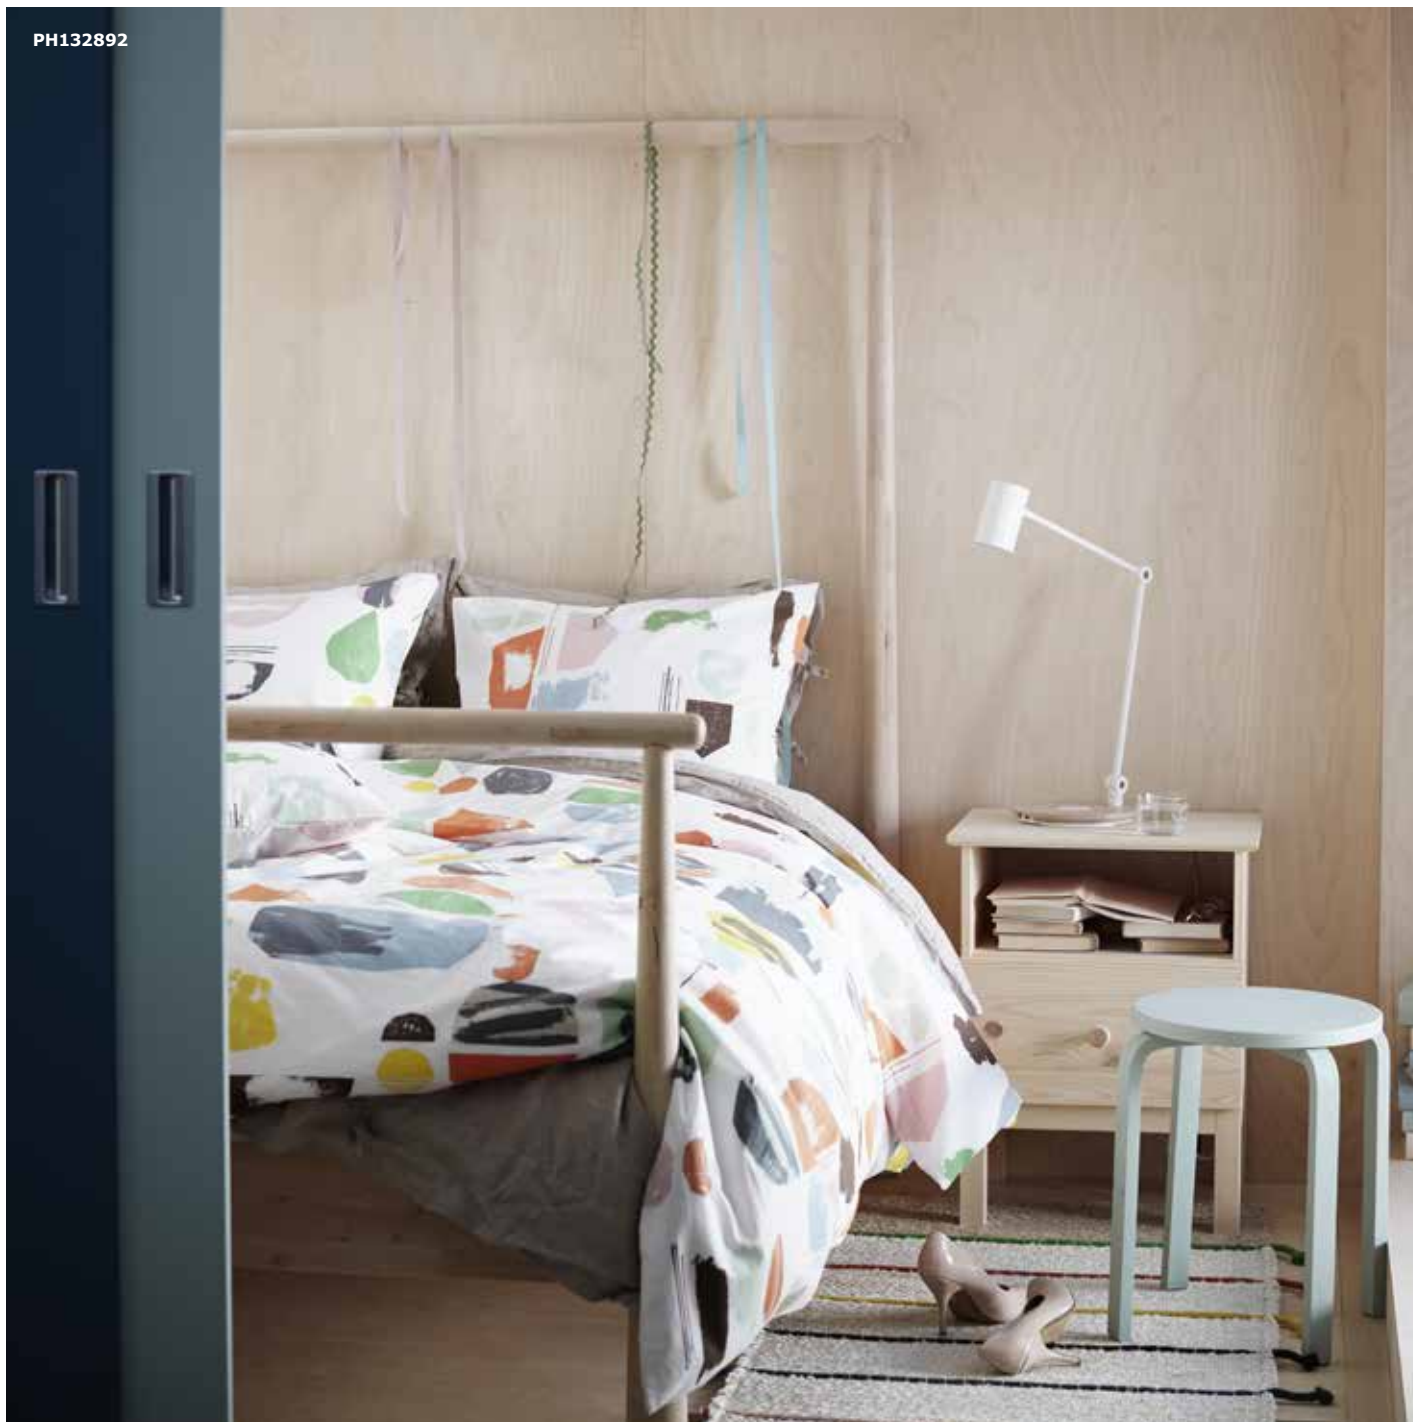

PH132892

DOFTKLINT HOUSSE DE COUETTE & RIDEAU DE DOUCHE

Pour créer le motif unique de la housse de couette et du rideau de douche **DOFTKLINT**, les designers Lisa Ullenius et Sissi Edholm ont joué avec des coups de pinceau et des collages de papier. Un motif qui réveille la maison!

“Nous nous sommes inspirées des peintures médiévales et des graffitis modernes pour créer la rencontre exaltante de deux styles. Nous avons gardé l’effet ‘coup de pinceau’ sur les textiles imprimés. Le plaisir que nous avons éprouvé en créant ce design est visible. C’est une explosion de couleurs qui rend tout simplement heureux.”

Le rideau de douche **DOFTKLINT** est fabriqué dans un plastique sans chlore PEVA (polyéthylène acétate de vinyle), un choix nettement plus écologique que le PVC.

DOFTKLINT housse de couette 2 pers. 29,99/set 103.244.43