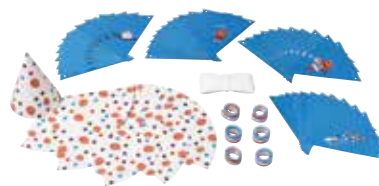

PE558609

MYTISK accessoires fête, 13 pces 5,99
Papier. Bleu. 603.106.98