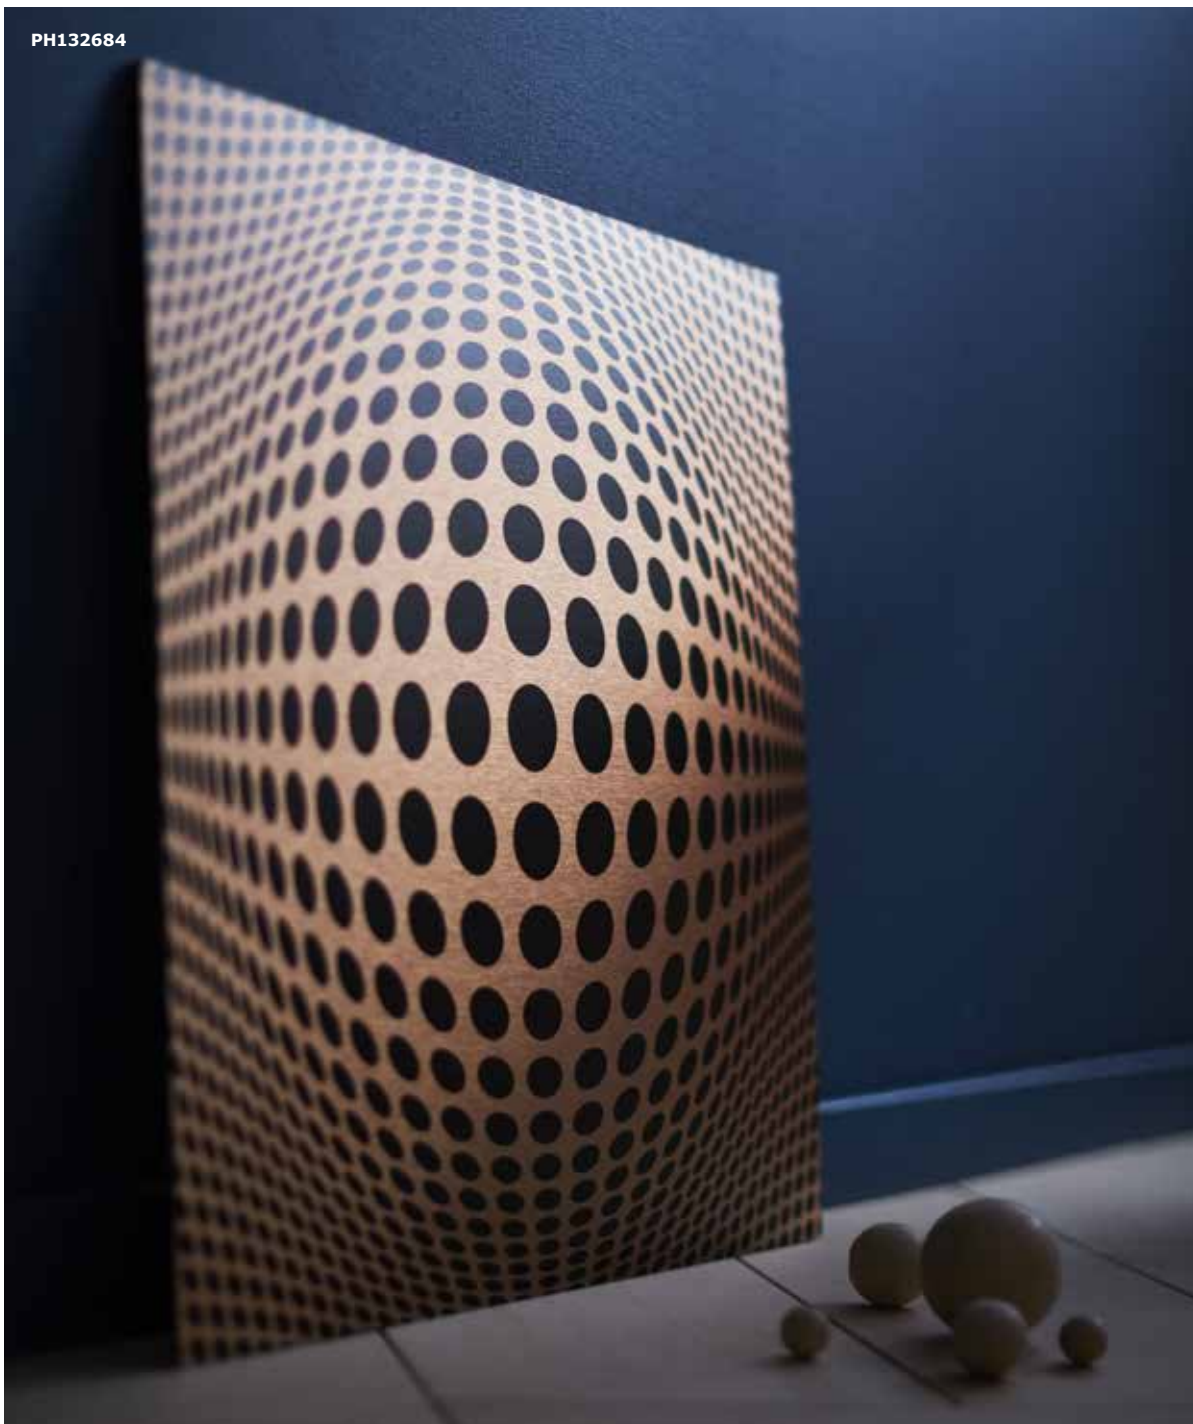

PH132684

LA REPRODUCTION EN MÉTAL KOPPARFALL CRÉE UN EFFET VERTIGINEUX SUR LE MUR.