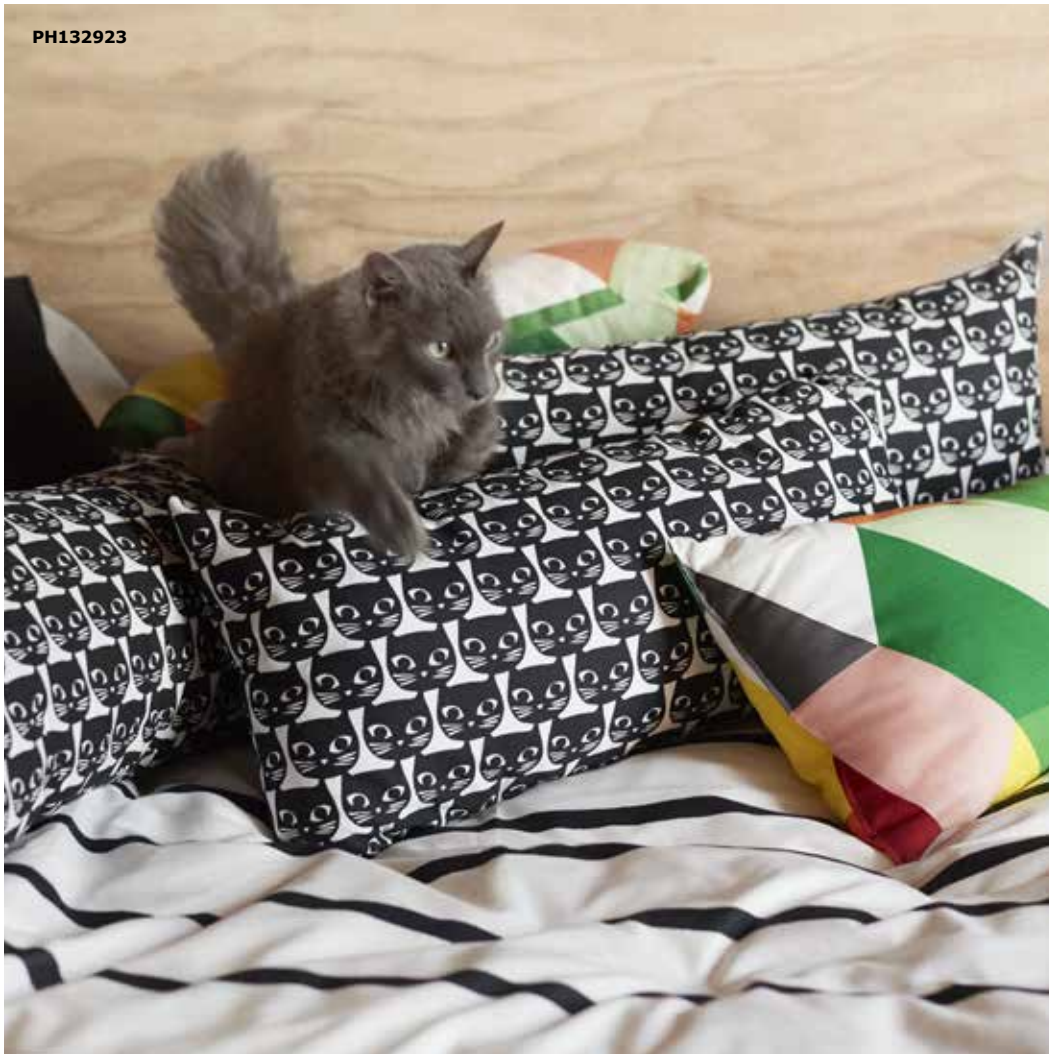

PH132923

MATTRAM coussin 3,99/pce. 503.200.23

PH132924