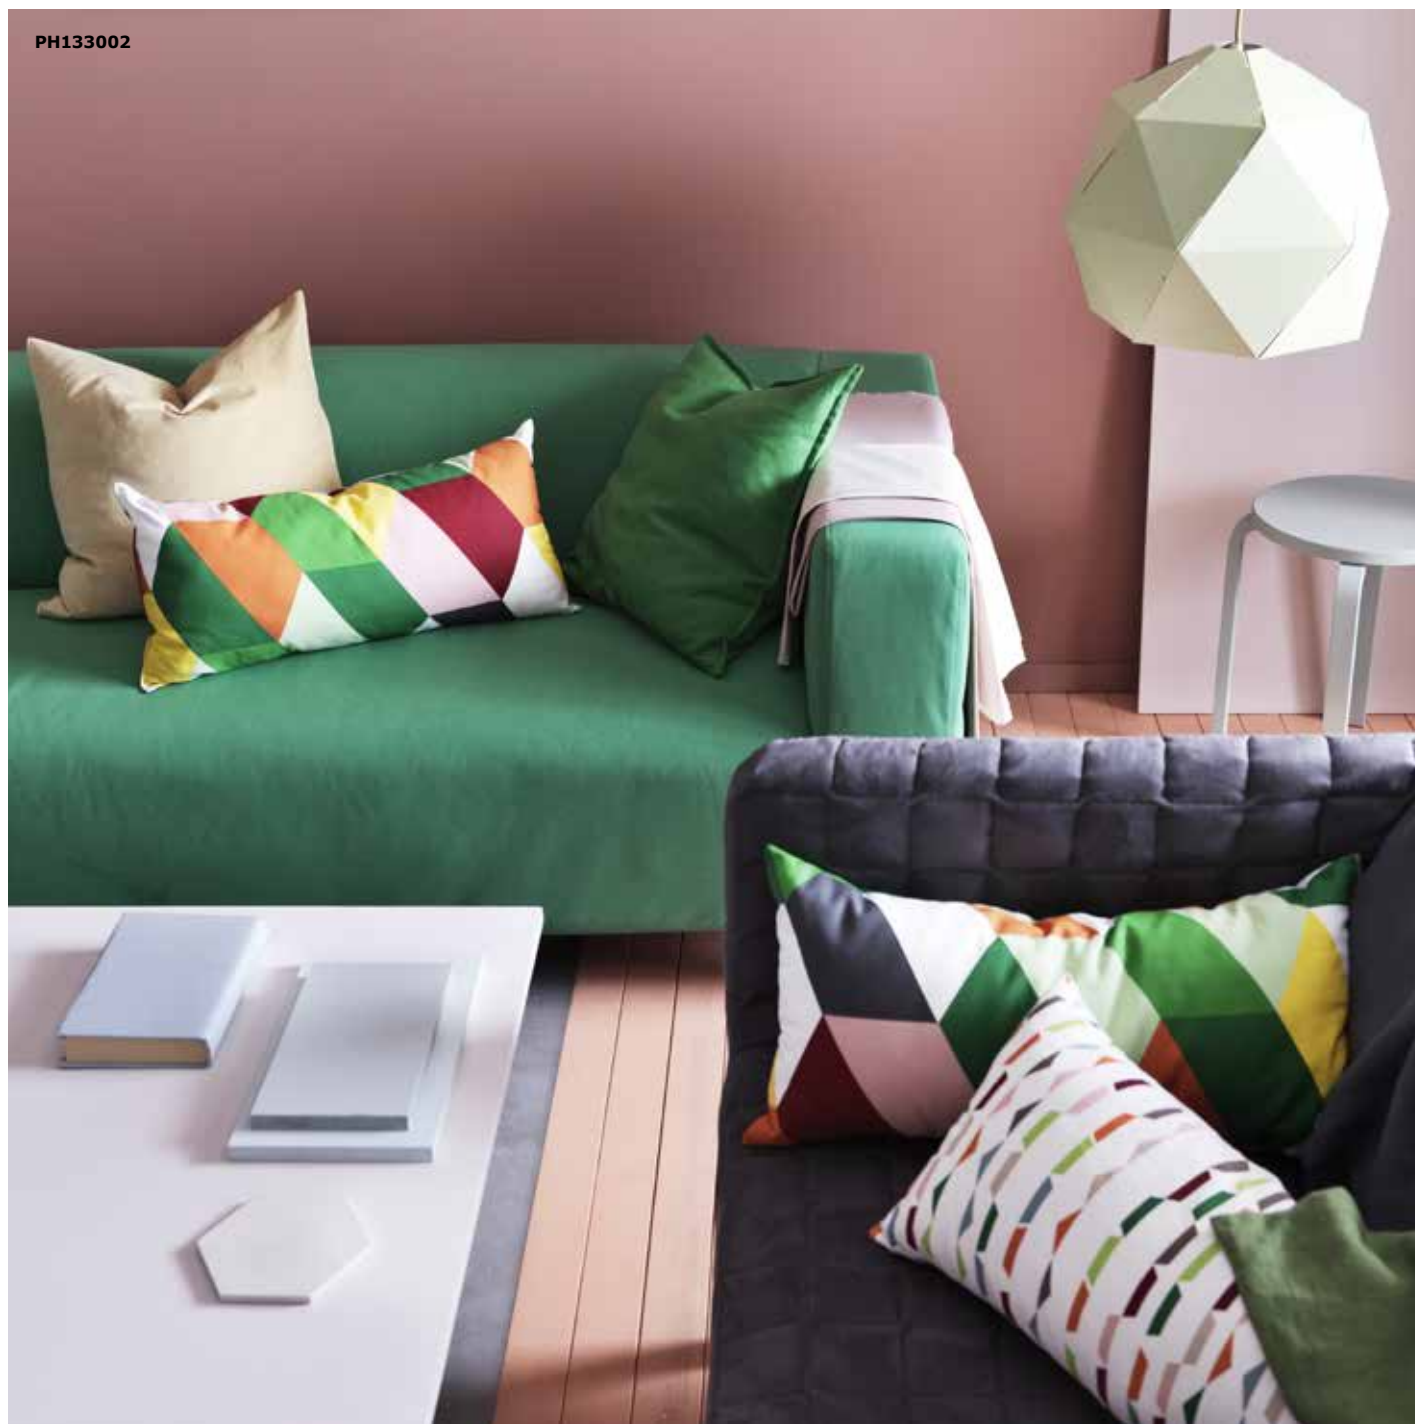

PH133002

HÖSTFIBBLA & PENNINGGRÄS COUSSINS

Les designers Linda Uhlenius et Sissi Edholm se sont inspirées des nids d'abeille, une forme naturelle parfaite, pour créer leurs motifs graphiques et géométriques. Les coussins garnis **HÖSTFIBBLA** et **PENNINGGRÄS** installent la couleur et une touche de design scandinave moderne unique.

HÖSTFIBBLA coussin 3,99/pce Multicolore. 303.200.24 **PENNINGGRÄS** coussin 3,99 Multicolore. 303.200.19