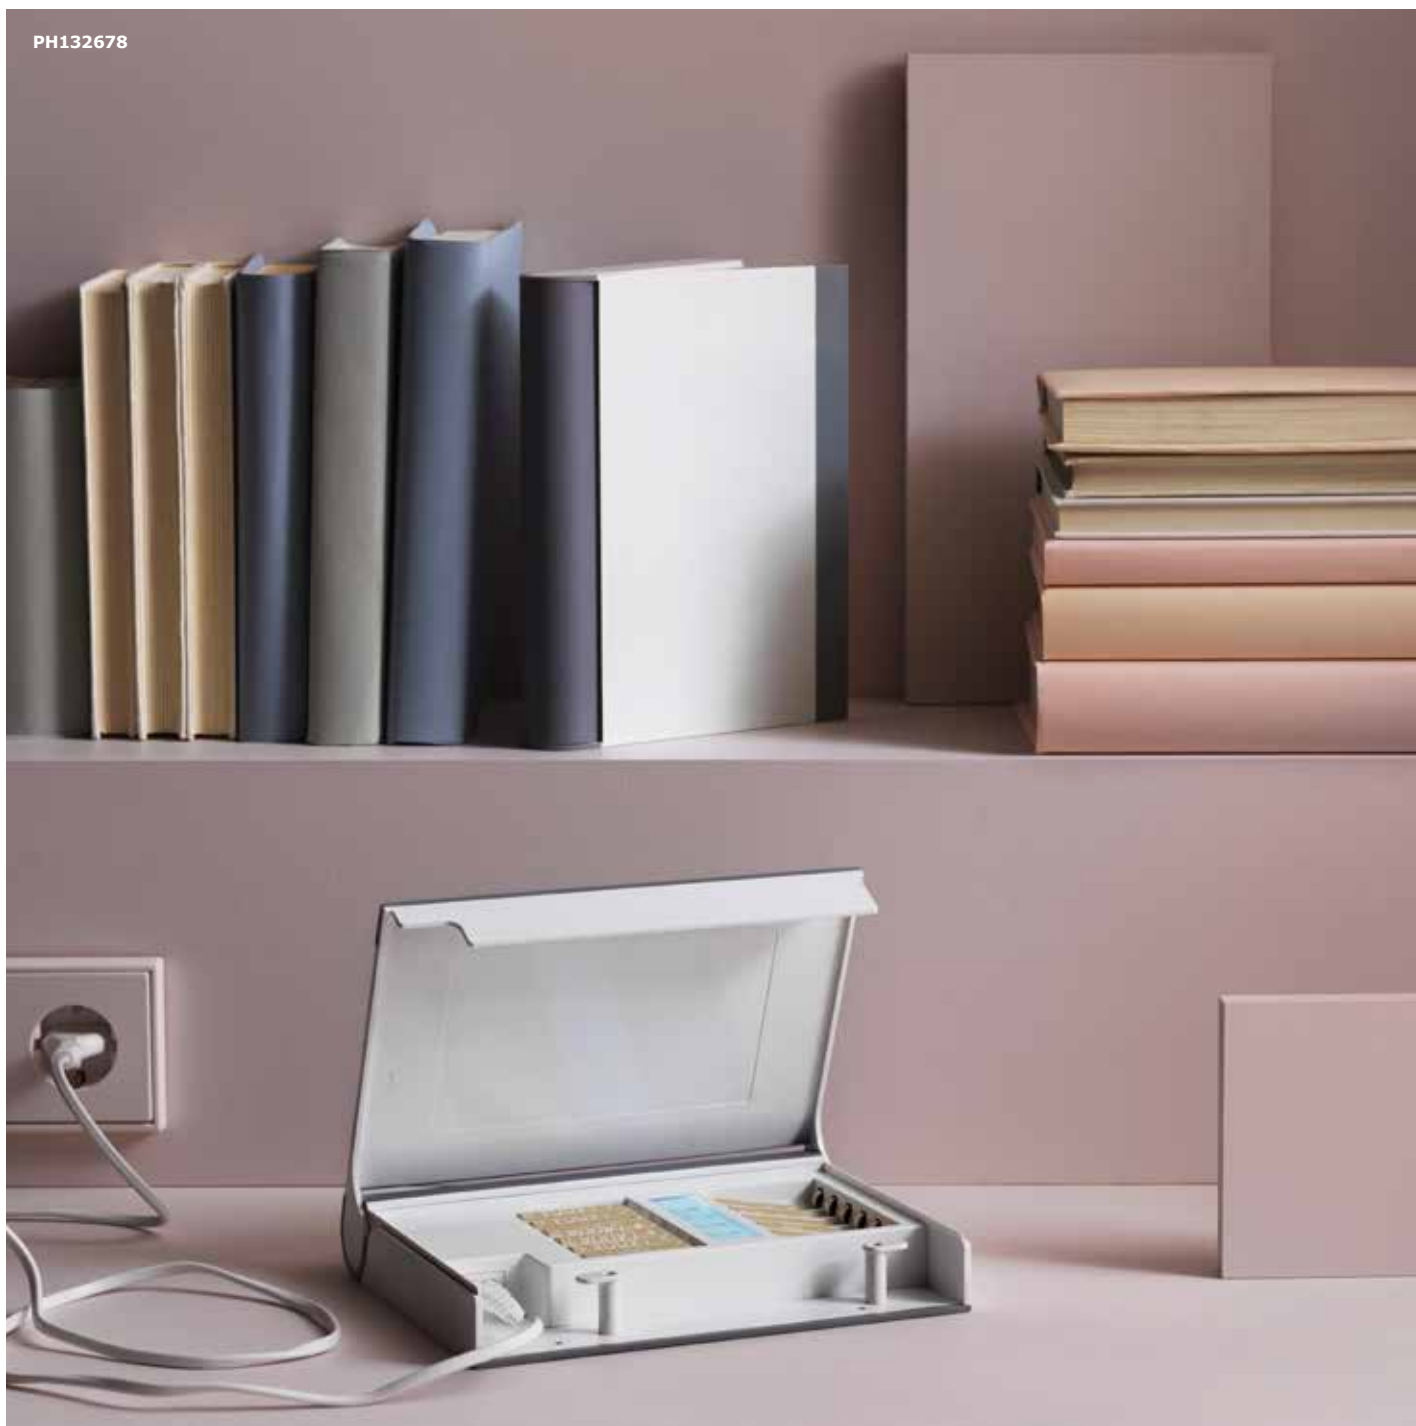

PE578435

STORHÖGEN chargeur de piles 29,99 12 emplacements individuels permettant de recharger simultanément 1 à 12 piles rechargeables, de format AA et AAA.. 22x18 cm. H 4 cm. Blanc. 603.036.50

PH132678