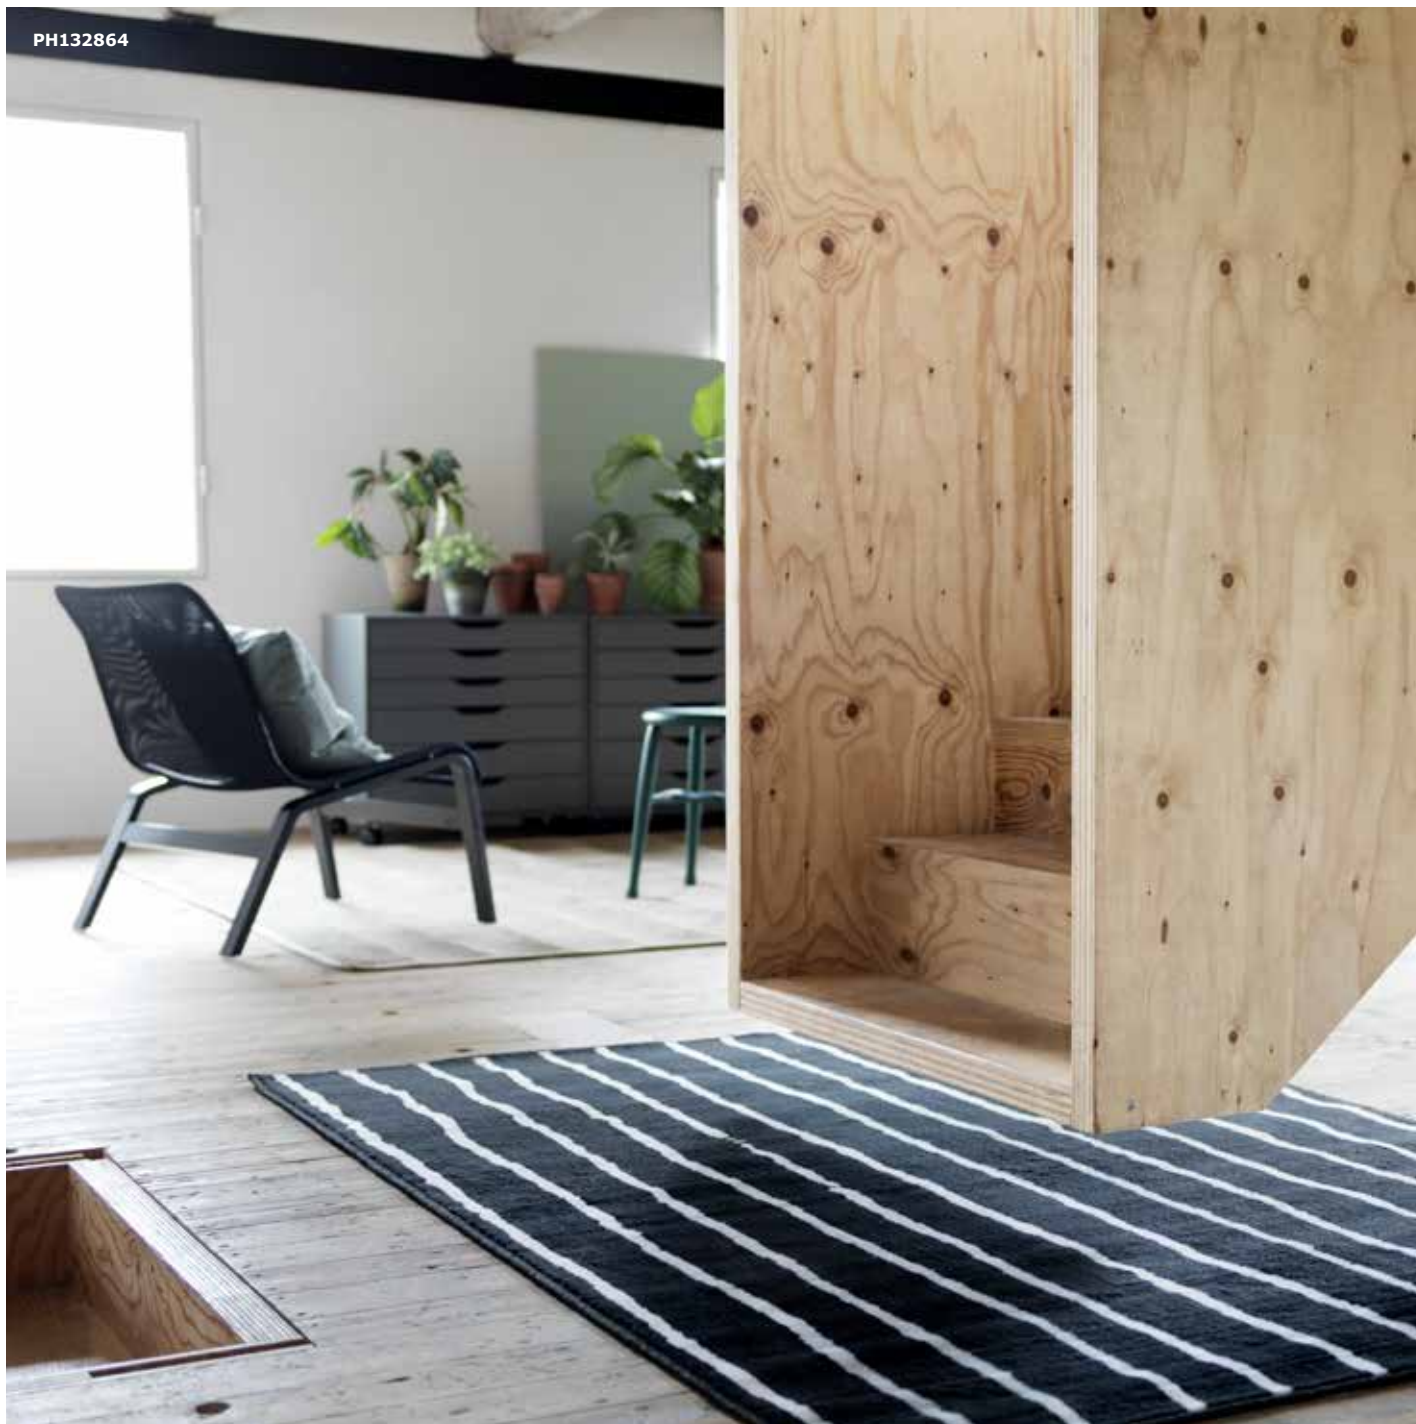

GÖRLÖSE tapis, poils ras 19,99 Noir/blanc. 503.208.48

BIRKET TAPIS

Avec ses motifs géométriques et sa forme cubique, le tapis **BIRKET** est très stylé. Grâce à ses longs poils denses, il chouchoute les pieds et amortit le bruit.