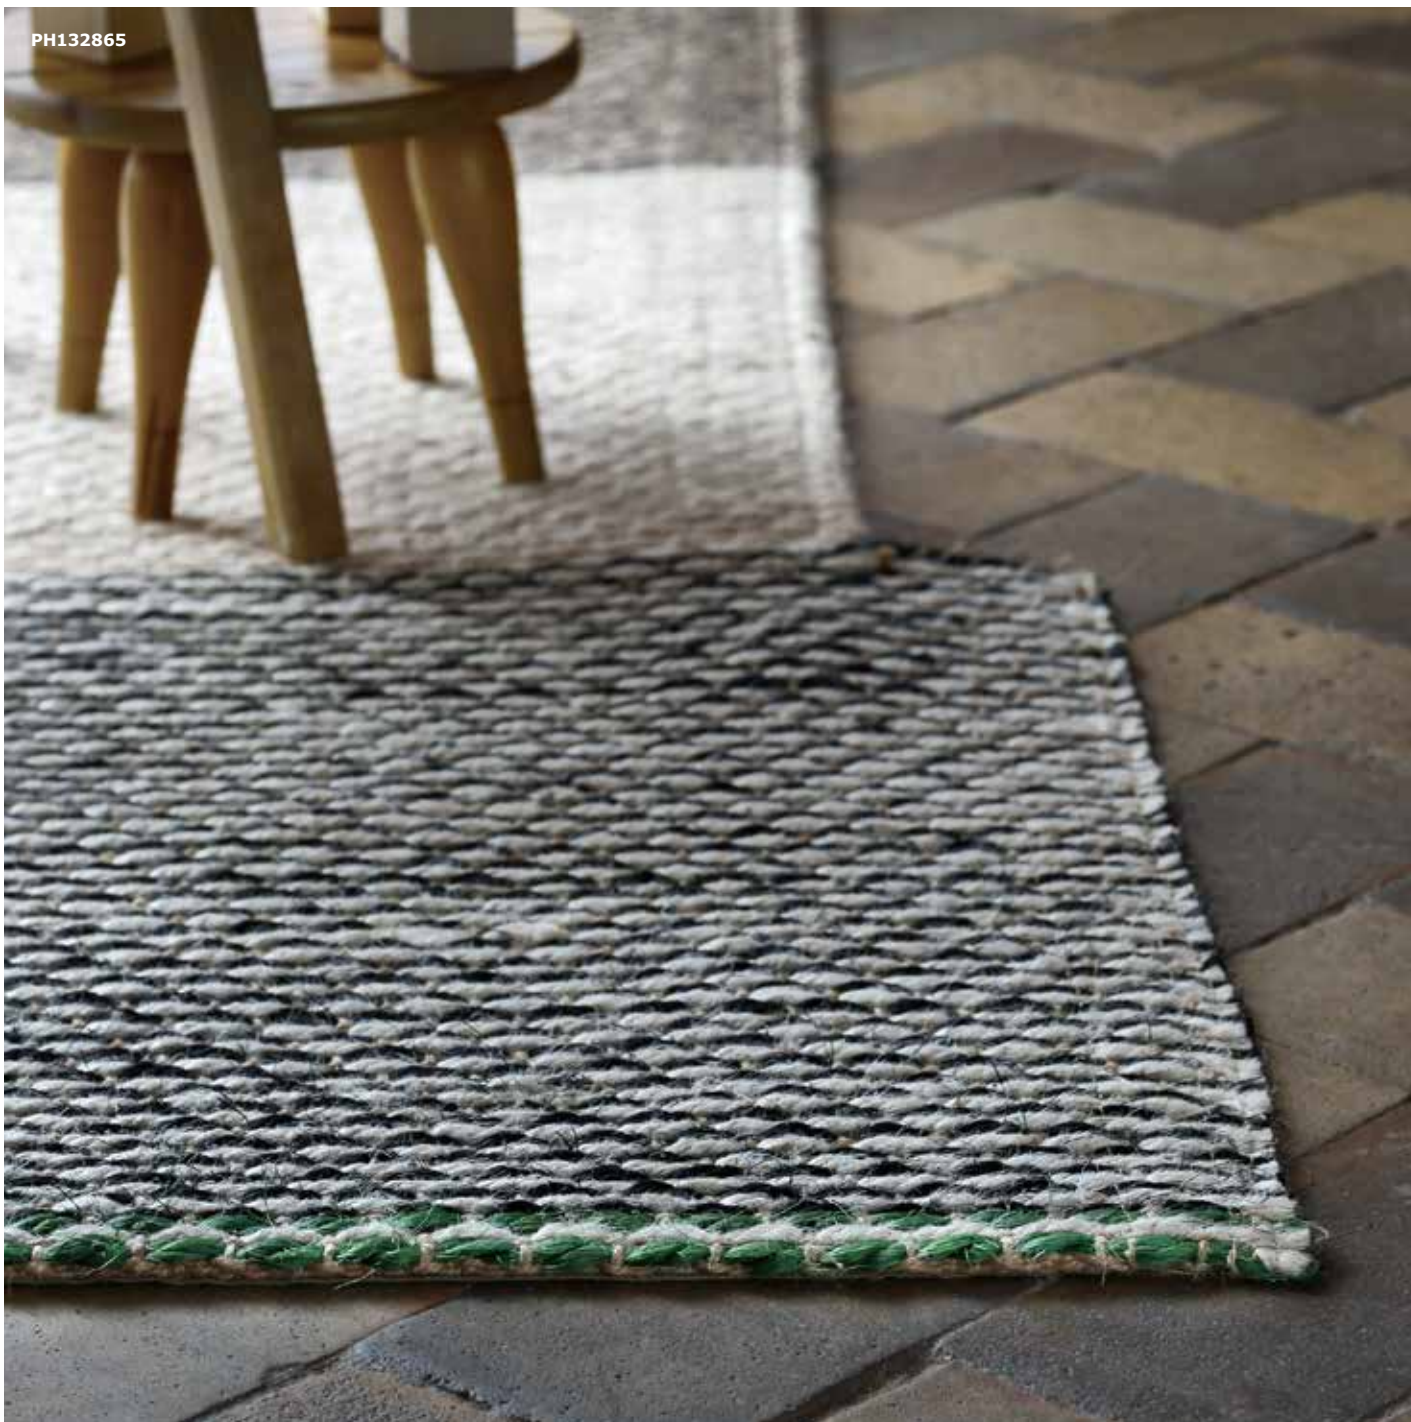

PH132865

GRÂCE AU NOUVEL ASPECT DU TISSAGE, LE TAPIS SATTRUP S'HARMONISE AVEC NOTRE STYLE DE VIE MODERNE ET FLEXIBLE.

SATTRUP tapis, tissé à plat 129,- 002.852.58