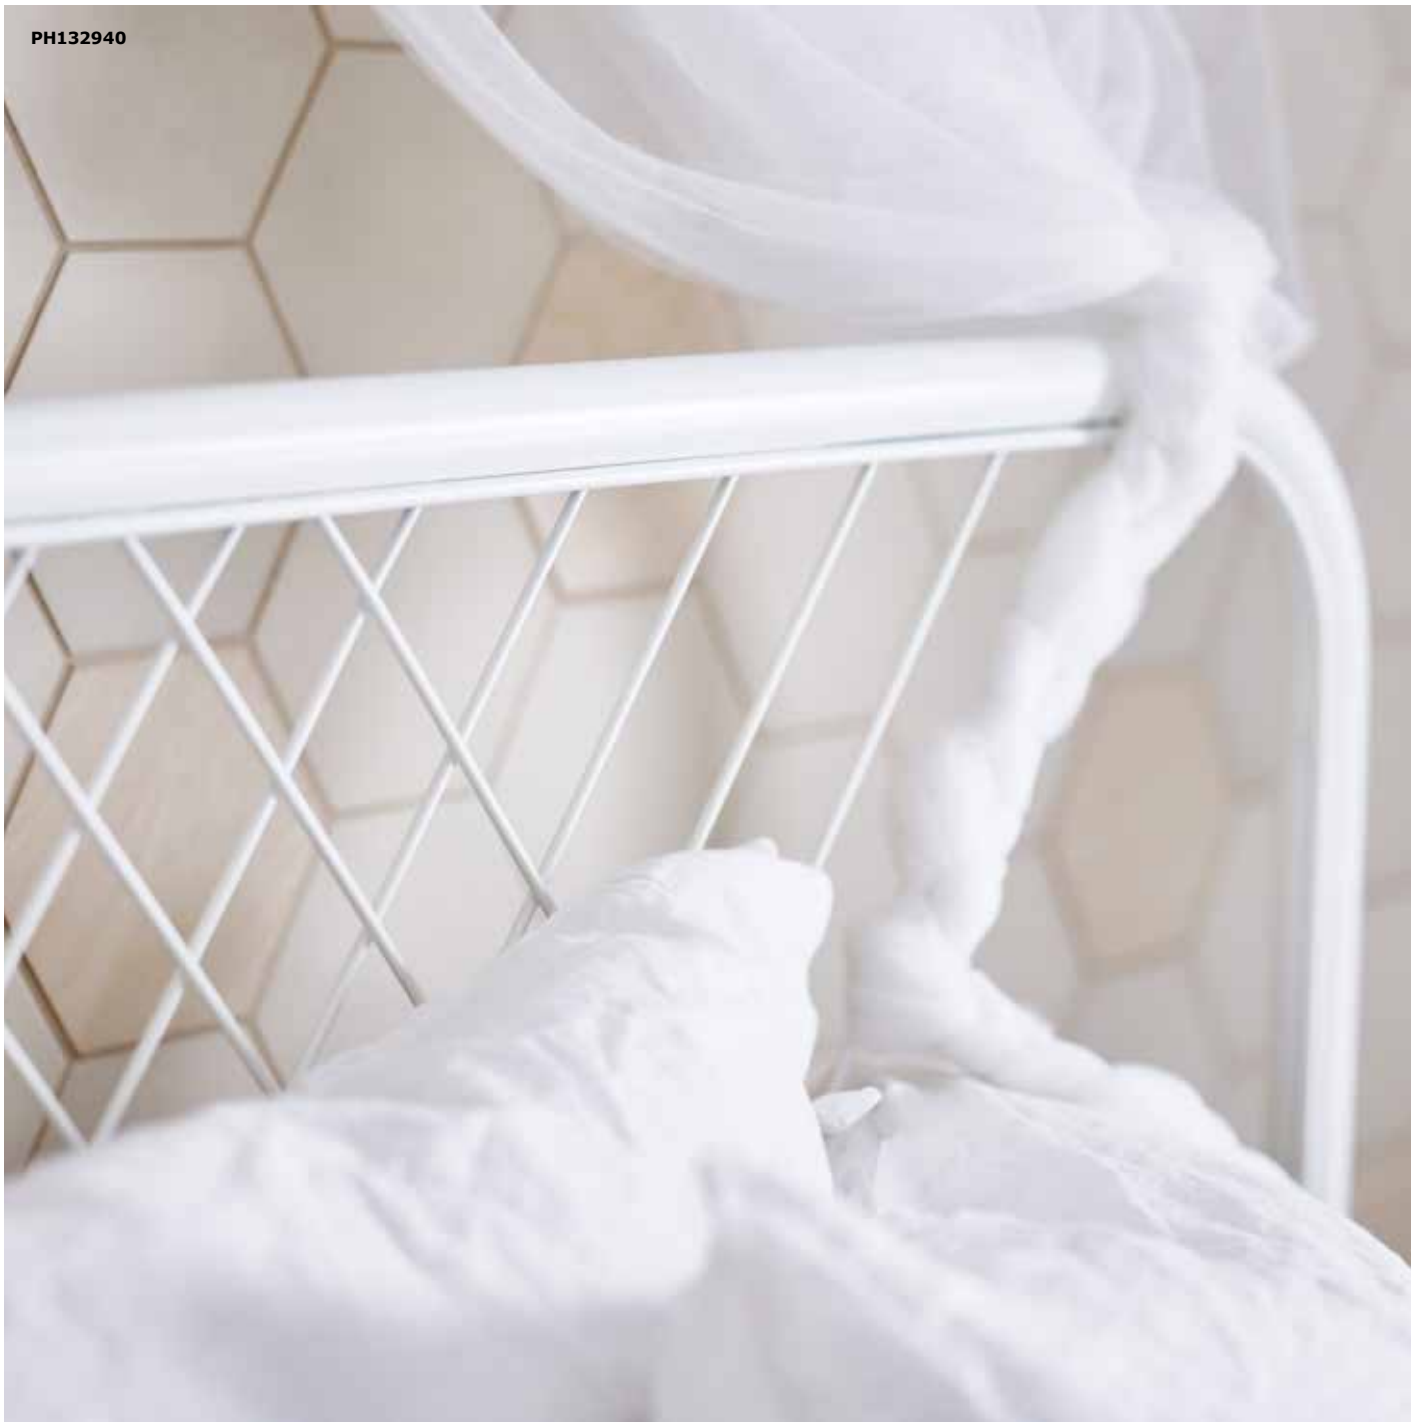

PH132940

LA TÊTE DE LIT DE NESTTUN EST ORIGINALE EN SOI. ON PEUT TOUTEFOIS LA DÉCORER POUR LA PERSONNALISER.