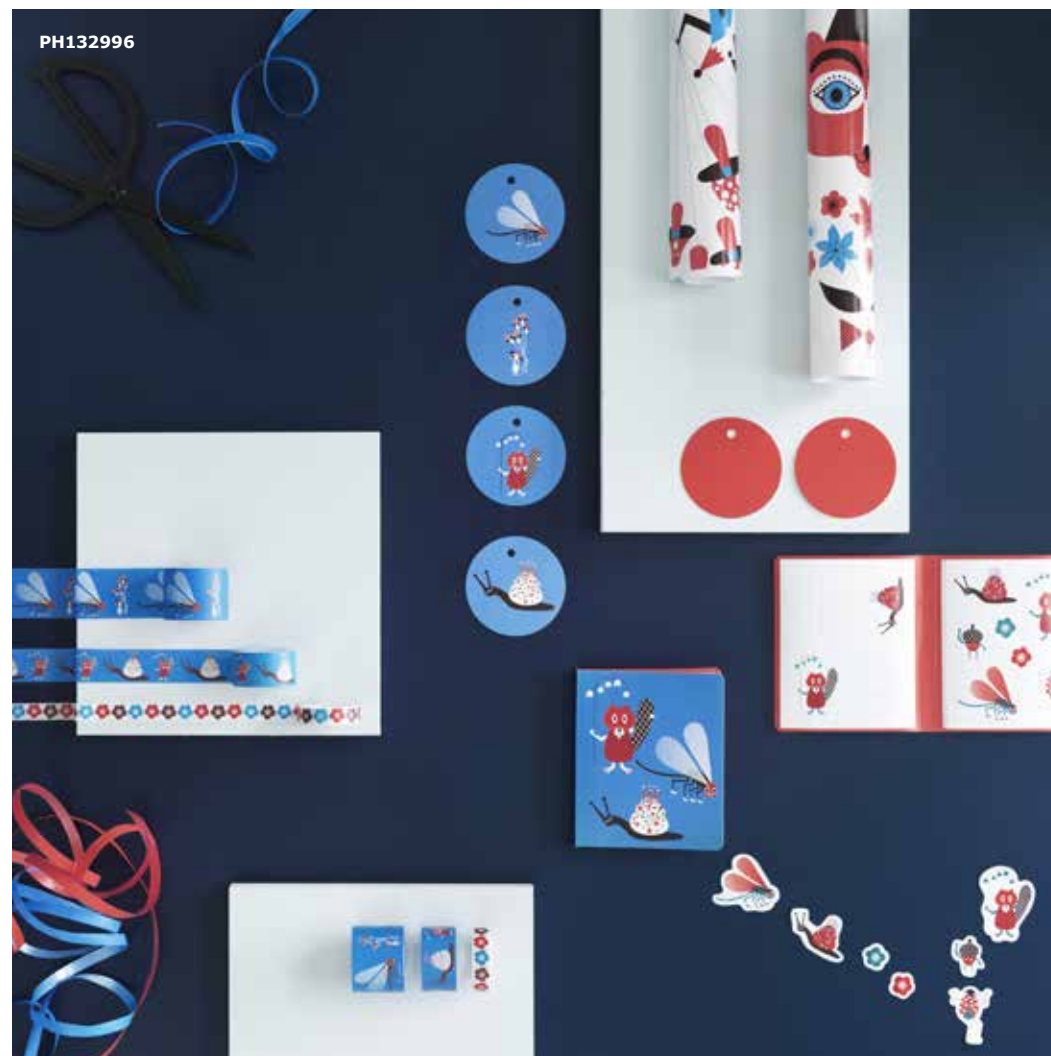

MYTISK série. Rouleau de ruban adhésif, set de 3 4,99 503.231.06 **Étiquettes cadeau 0,99/12 pcs** 303.106.90 **Pochette avec étiquettes autocollantes 2,49** 703.228.46

DES MOTIFS GAIS ET DES EMBALLAGES FUN,
DU PAPIER-CADEAU AUX PAPIERS COLLANTS
EN PASSANT PAR LES ÉTIQUETTES.