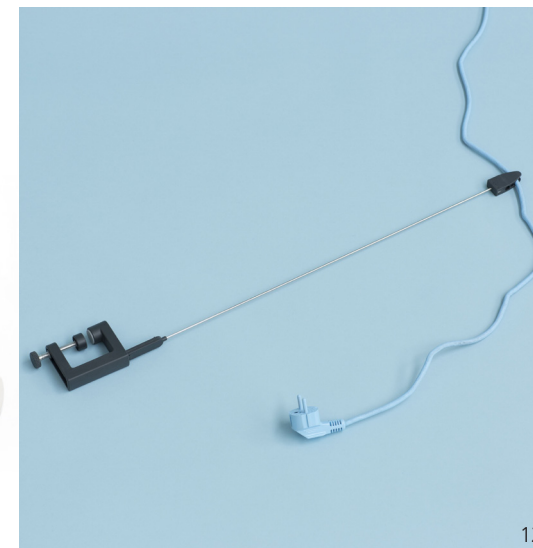

DES ACCESSOIRES DE REPASSAGE BIEN PRATIQUES

Si vous n'êtes pas très emballé par le repassage, ces nouveaux accessoires de Brabantia vont très certainement vous rendre cette tâche plus agréable. Voici trois « aides au repassage » :

JEANNETTE

Vous n'aurez plus jamais à insister sur les manches ou les pantalons des enfants grâce à la jeannette de Brabantia, une mini planche à repasser rabattable avec une sous-couche de mousse élastique et des embouts de protection antidérapants. La nouvelle housse Pink Santini la rend encore plus chouette.

GUIDE-FIL

Repasser confortablement sans être gêné par le fil, telle est la promesse du nouveau guide-fil de Brabantia. Grâce à un système de fixation amélioré, l'antenne flexible s'adapte désormais à presque tous les fers à vapeur. Fixez le guide-fil à votre table à repasser où vous pouvez le laisser : lorsque vous repliez la planche à repasser, repliez-le aussi, tout simplement.

SUPPORT MURAL POUR FER ET TABLE À REPASSER

Le repassage est terminé ? Rangez votre matériel rapidement et de façon sûre grâce au support mural pour fer et table à repasser de Brabantia. Le support étant fabriqué dans des matériaux résistants à la chaleur, il n'est plus nécessaire d'attendre que votre fer refroidisse. Rangez votre fer chaud, enroulez le cordon et suspendez la table au crochet robuste.

- Jeannette, 60 x 10 cm, Pink Santini : 30,95 euros
- Guide-fil avec pince, Dark Grey : 8,25 euros
- Support mural pour fer et table à repasser, Cool Grey : 22,95 euros

10

11

12

13

14