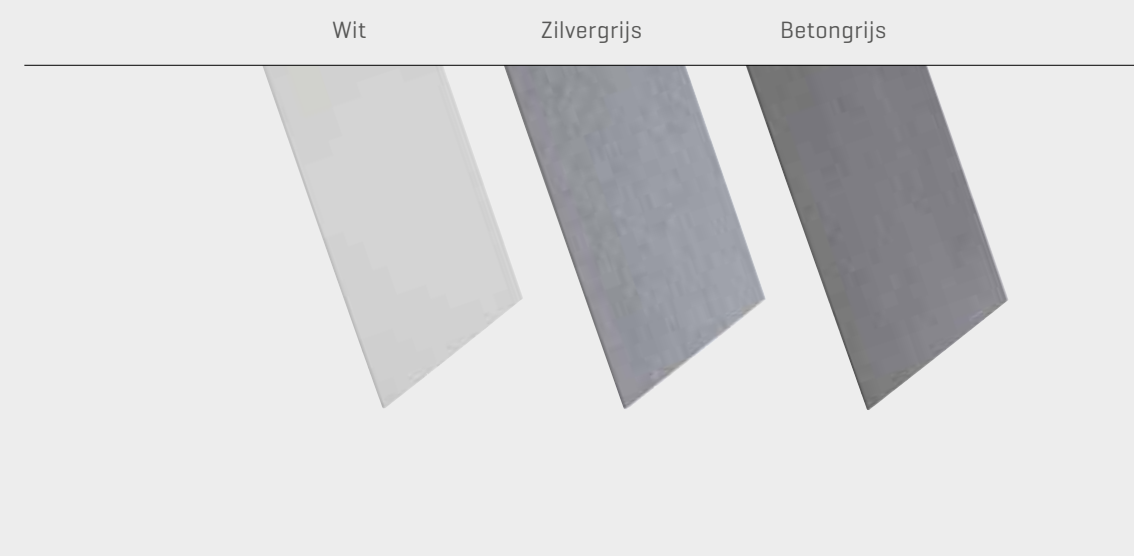

Clavo laat zich plaatsen in het populaire halfsteensverband en in cassettedekking. Een horizontaal gelijnd motief of een strak verticaal patroon, allebei combineerbaar met verschillende bouwmaterialen en stijlen.

KIES VOOR CLAVO OP DE GEVEL

- 100% authenticiteit: in de massa gekleurd, zaagsneden hebben dezelfde kleur als het oppervlak.
- Strakke randafwerking: de leiranden zijn volledig in dezelfde kleur als de lei.
- Zijdezachte touch dankzij geborsteld effect.
- Naturelle uitstraling met zachte nuances.
- Plaatsing in halfsteensverband en cassette, beide plaatsingsmethodes laten een blinde vernageling toe.
- Verschillende formaten: beschikbaar in XL-formaat 80 x 40 en in 60 x 30.
- Homogene uitstraling: geen kalkuitbloeiing of zinkaantasting.

EENVOUDIG WIT

Clavo is beschikbaar in een puur off-white. Deze witte leien, in halfsteensverband of cassettedekking, op de gevel garanderen altijd een uniek staaltje architectuur.

Afmetingen [cm]	60 x 30	80 x 40
Aantal / pallet [stuks]	1.080	500
Gewicht / stuk [kg]	1,638	2,850
Gewicht / pallet [kg]	1.769	1.425
Kleuren beschikbaar	Wit, Zilvergrijs en Betongrijs	

KLEUREN EN FORMATEN

Clavo-leien zijn te verkrijgen in drie kleuren en twee formaten. Ze worden enkel geplaatst op gevels en zijn daarom voorzien van voorgeboorde gaten.

GARANTIE

* De volledige garantietekst, die de toepassingsvoorwaarden van de garantie uiteenzet, is op aanvraag verkrijgbaar.