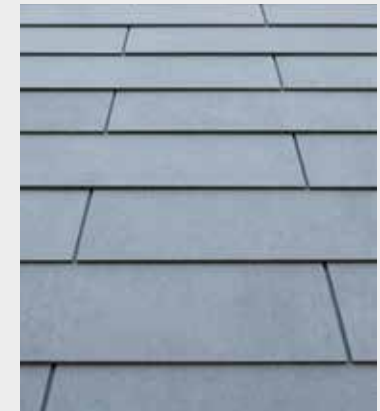

PLAATSINGSPATROON

Deze lei wordt in halfsteensverband of cassettedekking geplaatst.

CERTIFICATEN EN GOEDKEURINGEN

De Clavo-leien dragen de CE-verklaring volgens Europese verordening bouwproducten CPR nr. 305/2011.

TECHNISCHE KENMERKEN

Dikte	Nominale dikte	5 mm
Maattolerantie	Op lengte en breedte	+3 / -3 mm
	Op dikte	+0.5 / -0.5 mm
Buigsterkte	Evenwijdig met de vezels	22 N/mm²
	Loodrecht op de vezels	32 N/mm²
Elasticiteitsmodulus	Evenwijdig met de vezels	22,0 N/mm²
	Loodrecht op de vezels	32,0 N/mm²
Porositeit		< 25%
Hygrische uitzettingscoëfficiënt	Na 24u onderdompeling	< 1,20 mm/m
	Na 6u beregening	< 0,8 mm/m
Thermische uitzettingscoëfficiënt α		< 0,01 mm/mK
Vorstbestendigheid	Volgens EN 12467 vries-dooi-test	OK
Warmtegeleidingscoëfficiënt λ		0,39 W/m.K
Brandreactie in toepassing	Met minerale wol	A2-S1,d0
	Met PIR	B, S1-d0

PLAATSING

Clavo-leien worden zoals gevelpanelen altijd met een widia zaag of slijpschijf verwerkt. Gaten moeten geboord worden, niet geklopt zoals bij de traditionele leien.

Lengte nagel	35 mm
Diameter nagel	3,0 mm
Minimale diepte van nagel in hout (8 x diameter)	21,2 mm
Minimale lengte van nagels	31,2 mm