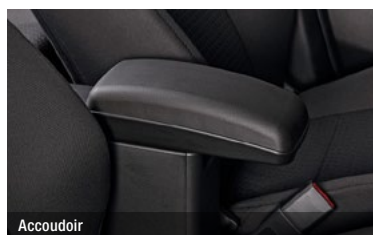

COMFORT PACK