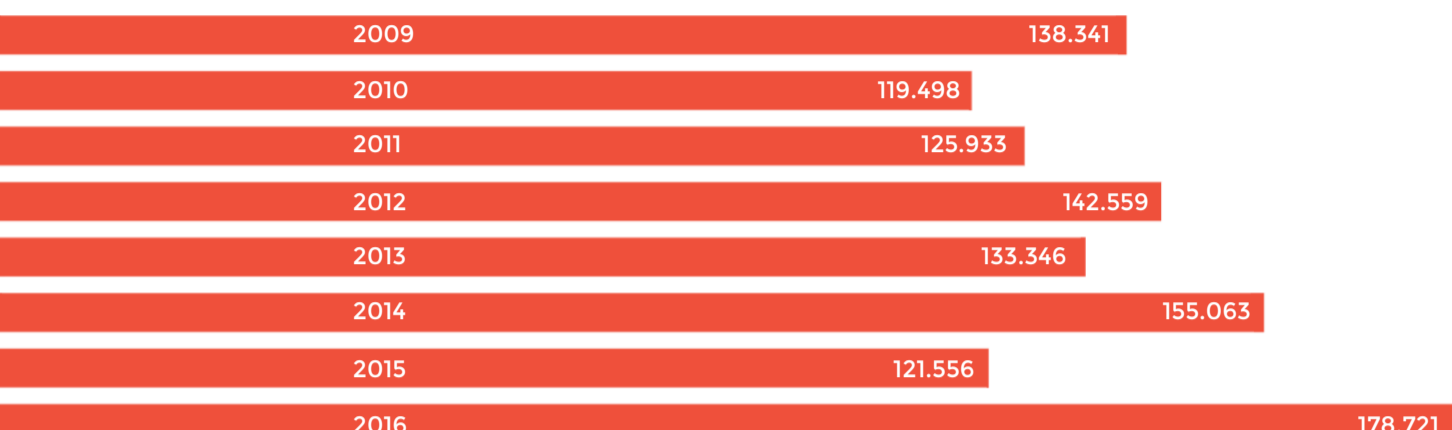

7 JAAR IN CIJFERS

1.115.017

bezoekers van 2009 tot 2016

52.000
collectiestukken

140
vaste medewerkers

111
tentoonstellingen

400
vrijwilligers

COLLECTIE in 10 stukken

247.150
bezoekers

12.431
museum M
volgers

3.615
zomerbar volgers

4.271
volgers

6.639
volgers

MUSEUM
LEUVEN