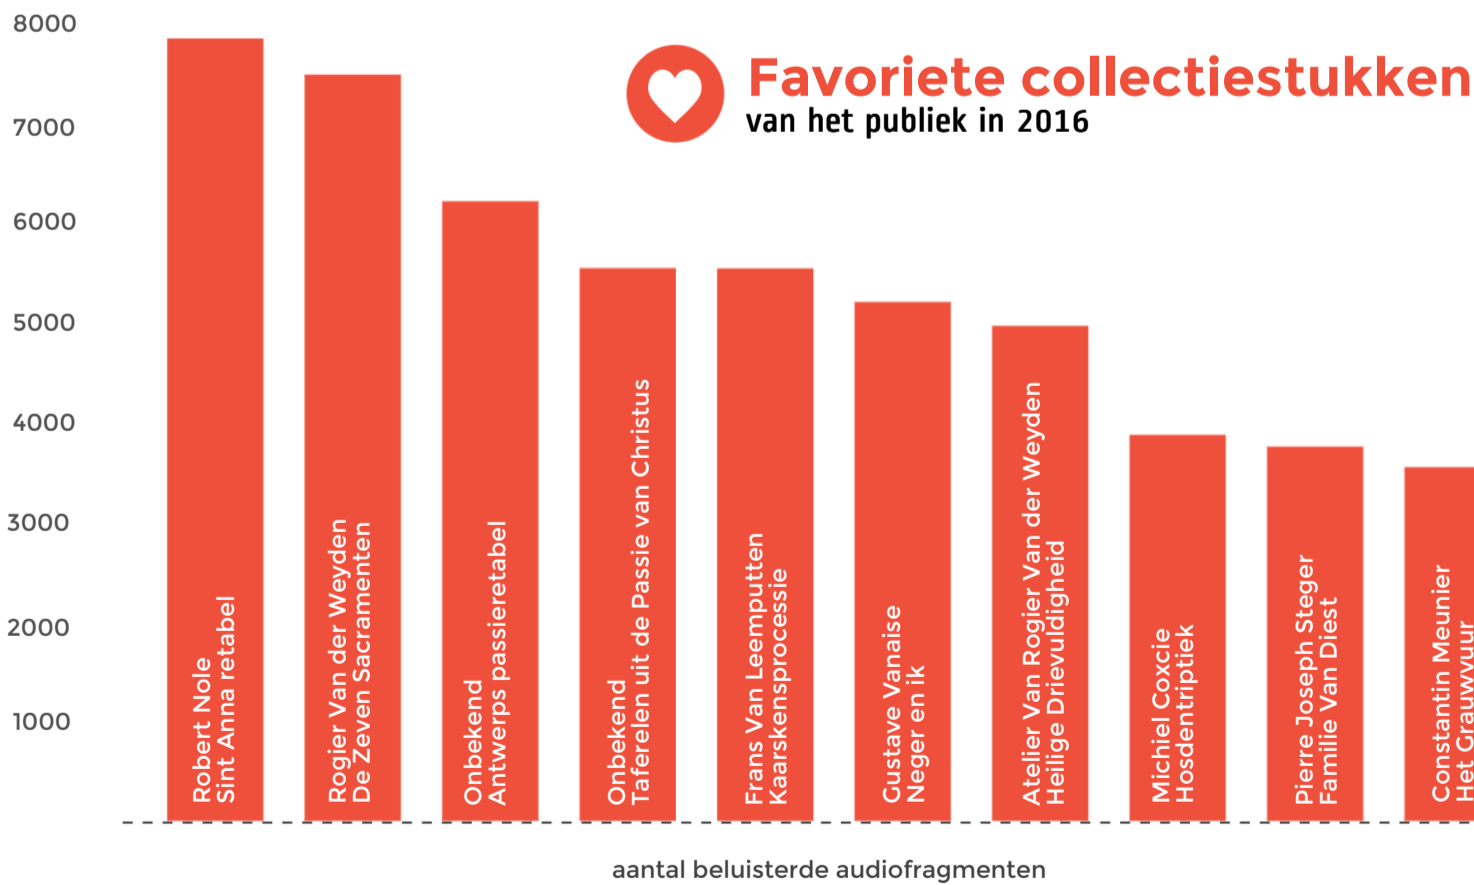

7 JAAR IN CIJFERS

1.115.017

bezoekers van 2009 tot 2016

52.000
collectiestukken

140
vaste medewerkers

111
tentoonstellingen

400
vrijwilligers

COLLECTIE in 10 stukken